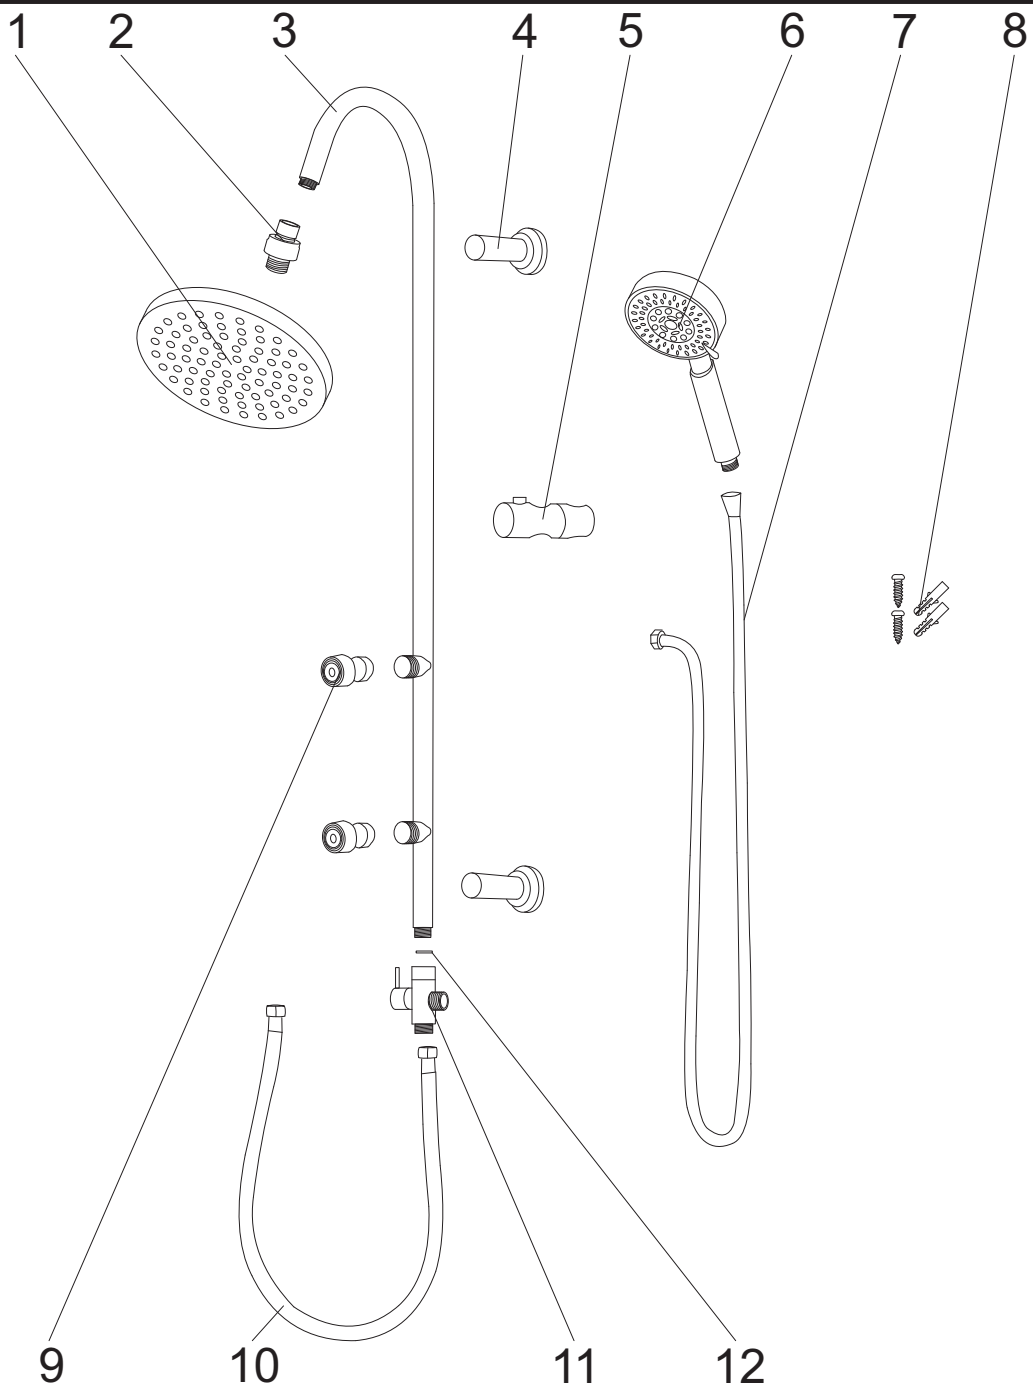

DENIS 20

numer	symbol	nazwa części	grupa cenowa	uwagi
1	105010092	deszczownica	I	przegub w zestawie
2	105030041	przegub deszczownicy	C	
3	105030042	ramię deszczownicy	K	
4	105030039	uchwyt ścienny	D	
5	105030040	uchwyt słuchawki	F	
6	105010093	słuchawka natryskowa	H	
7	105020004	wąż natryskowy	E	1/2" x 1/2" L1500
8	701010056	zestaw montażowy	C	
9	105010094	dysza masażowa	E	
10	102030093	wąż przyłączeniowy	E	1/2" x 1/2" L700
11	103020030	przełącznik	H	
12	104020086	uszczelka 1/2"	A	