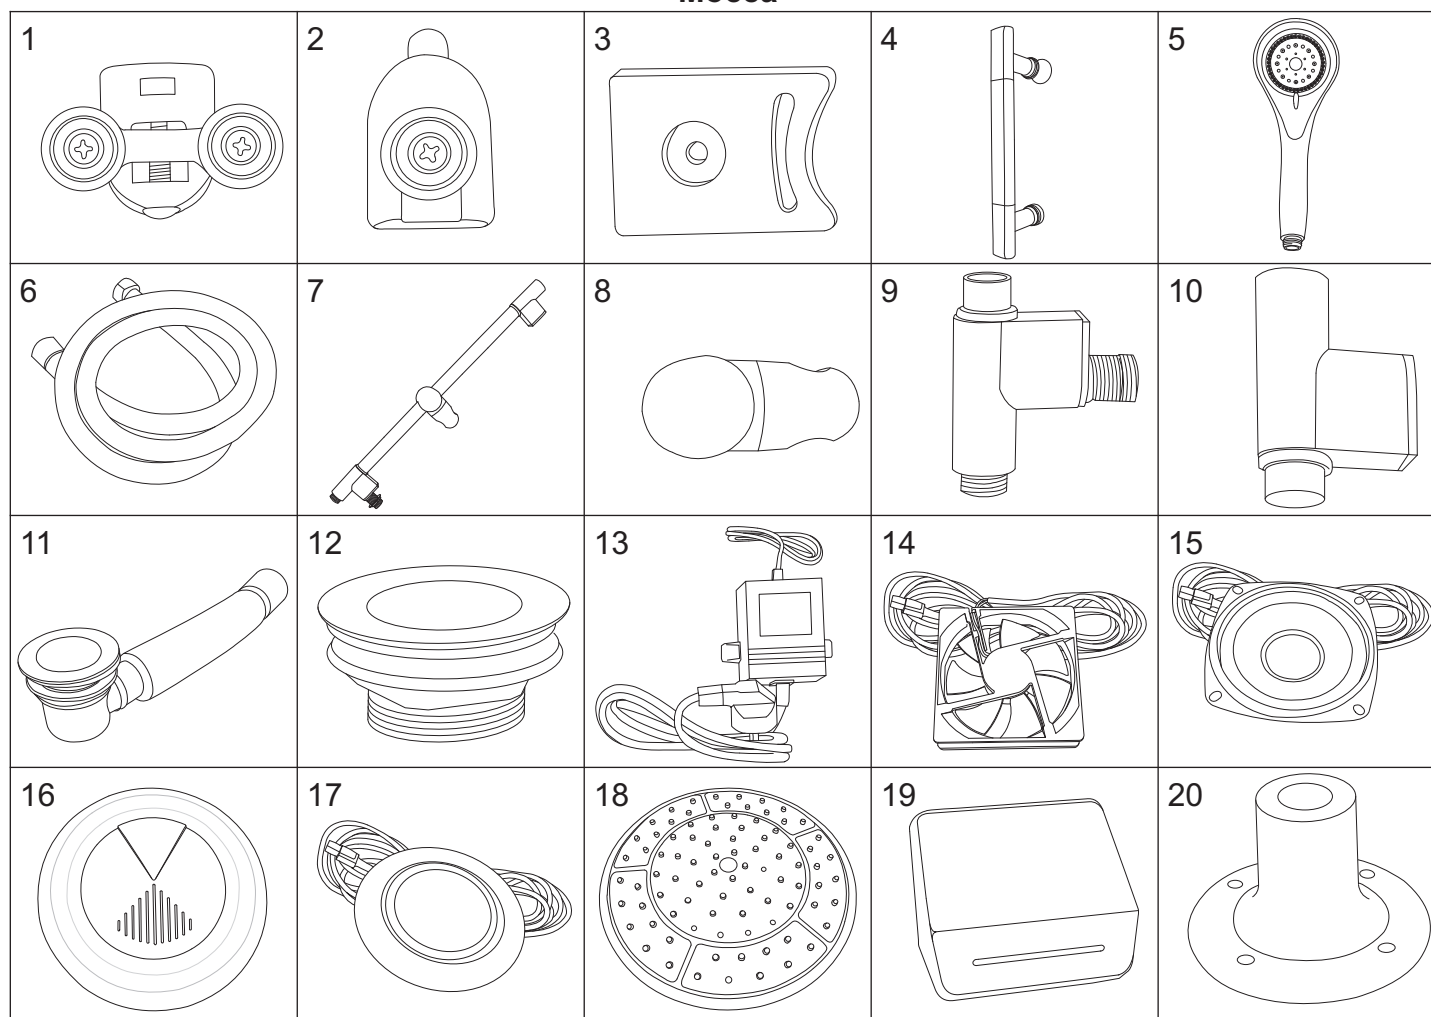

Mocca

numer	symbol	nazwa części	grupa cenowa	uwagi
1	702010047	rolka górna	E	średnica kółka 23
2	702010049	rolka dolna	E	średnica kółka 23
3	702010003	odbojnik	B	
4	702020004	uchwyt drzwi	G	
5	105010010	słuchawka natryskowa	H	
6	105020004	wąż natryskowy	E	1/2" x 1/2" L1500
7	105030006	drażek natryskowy - kpl.	I	
8	105030007	uchwyt słuchawki	E	
9	105030008	dolny uchwyt drążka natryskowego	E	
10	105030009	górny uchwyt drążka natryskowego	E	
11	105050010	drenaż	H	
12	105050037	korek	F	
13	603010002	zasilacz	I	
14	604020002	wentylator	G	długość przewodu 120 cm
15	604030002	głośnik	H	długość przewodu 120 cm
16	802010002	osłona głośnika/wentylatora	E	
17	604010020	lampa LED	G	długość przewodu 10 cm
18	105010011	deszczownica	I	
19	101020016	wylewka	G	
20	403010008	stopka	B