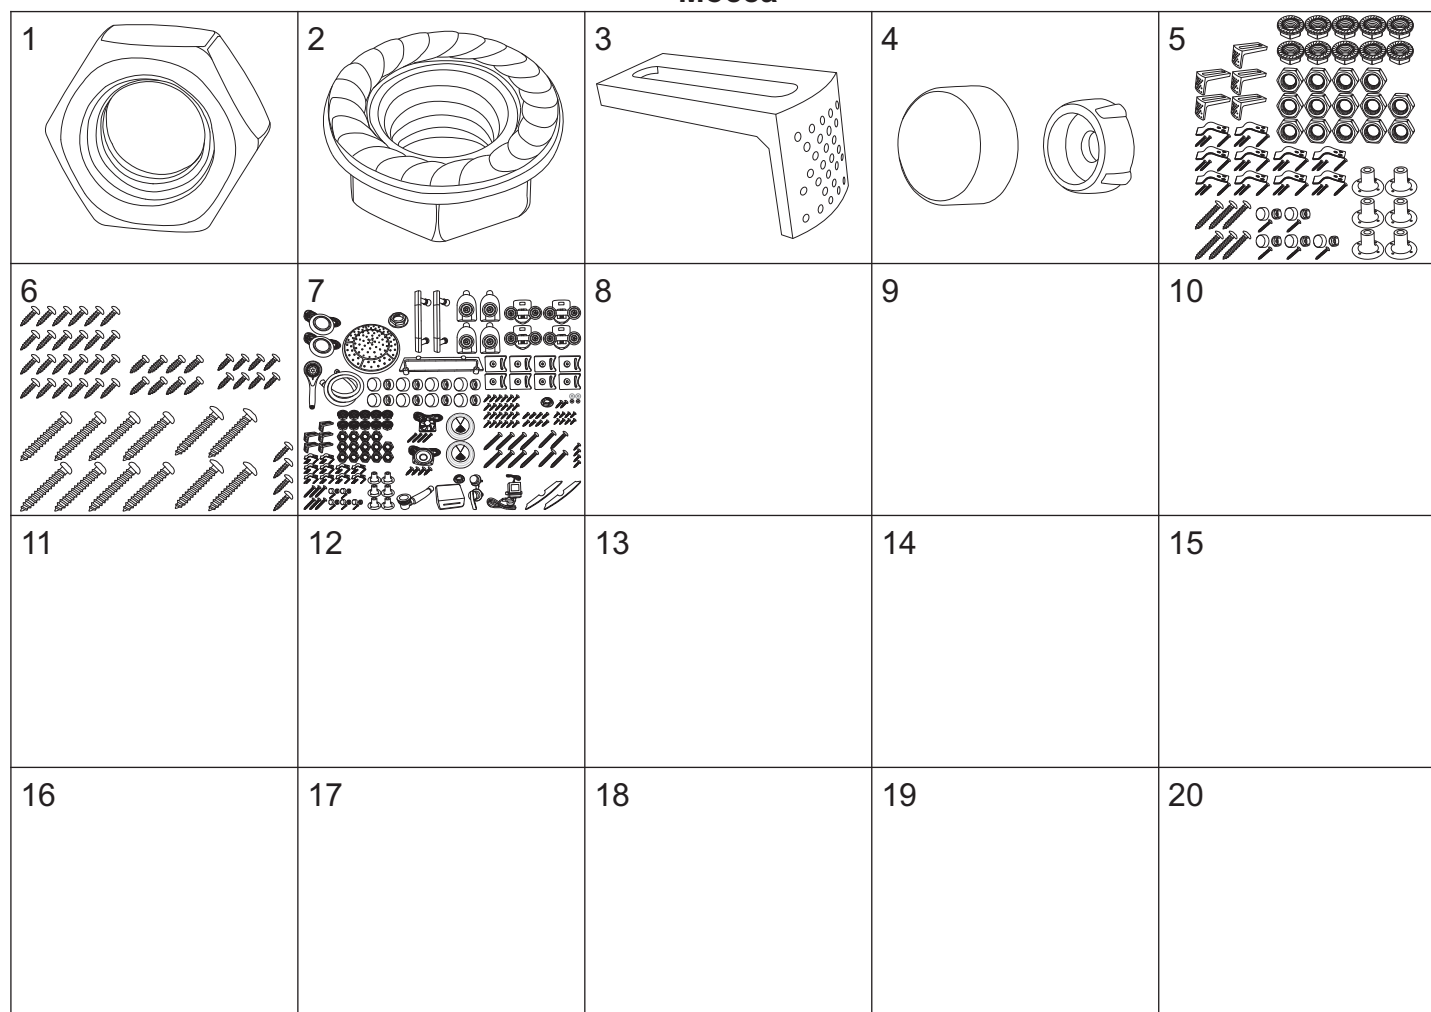

Mocca

numer	symbol	nazwa części	grupa cenowa	uwagi
1	403010005	nakrętka M12	A	
2	403010020	nakrętka M12 z kołnierzem	A	
3	403010009	uchwyt osłony	B	
4	403010006	zaślepka osłony brodzika	A	
5	403010140	zestaw montażowy brodzika	J	bez prętów M12
6	701010092	zestaw wkrętów do montażu kabiny	E	
7	902010095	zestaw montażowy kabiny	R	
8				
9				
10				
11				
12				
13				
14				
15				
16				
17				
18				
19				
20