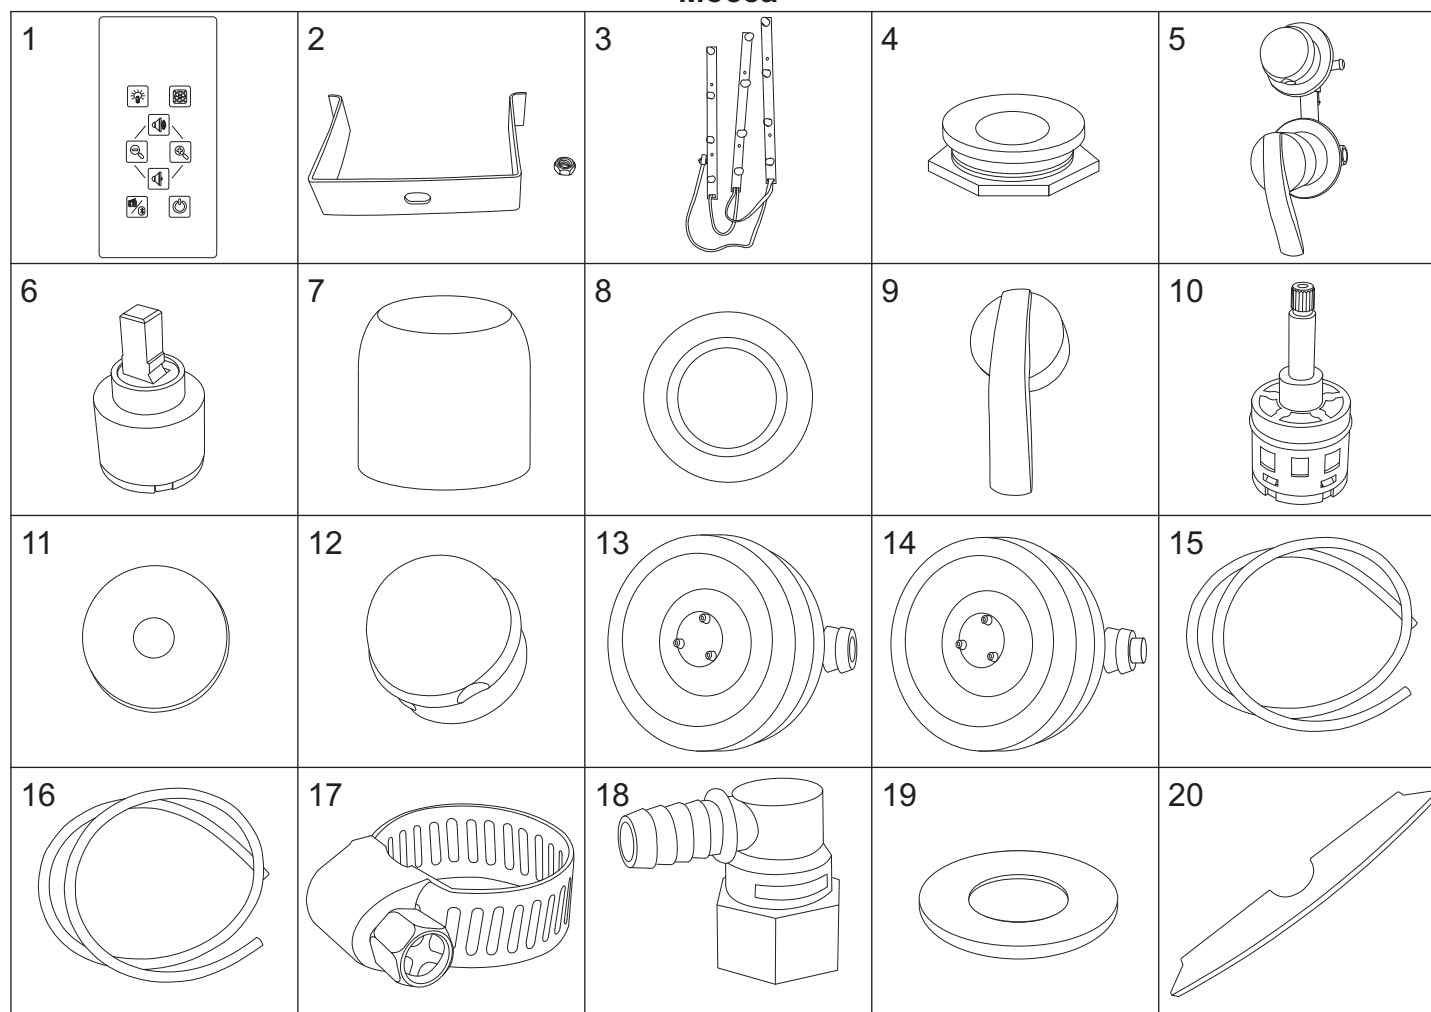

Mocca

numer	symbol	nazwa części	grupa cenowa	uwagi
1	601010022	panel sterujący	M	
2	502010004	uchwyt panelu sterującego	C	
3	604010003	oświetlenie LED - panel sterujący	H	
4	502010003	klosz LED - panel sterujący	B	
5	106010043	bateria kompletna	M	rozstaw 100, 4 funkcje
6	103010001	głowica mieszacza - 40 mm	G	
7	102040018	osłona głowicy mieszacza	C	
8	102020016	rozeta głowicy mieszacza	C	
9	101030033	uchwyt głowicy mieszacza	E	
10	103020042	głowica przełącznika funkcji	G	
11	102020060	rozeta przełącznika funkcji	C	
12	101030034	uchwyt przełącznika funkcji	E	
13	105010006	dysza masażowa przelotowa	D	
14	105010007	dysza masażowa końcowa	D	
15	102030049	wąż połączeniowy 150 cm	F	1 szt. = 150 cm
16	102030038	wąż połączeniowy 100 cm	E	1 szt. = 100 cm
17	102050006	kolanko węża połączeniowego - tworzywo	B	
18	102060001	opaska zaciskowa	B	
19	104020086	uszczelka 1/2"	A	
20	502010031	nakładka panelu natryskowego	D	