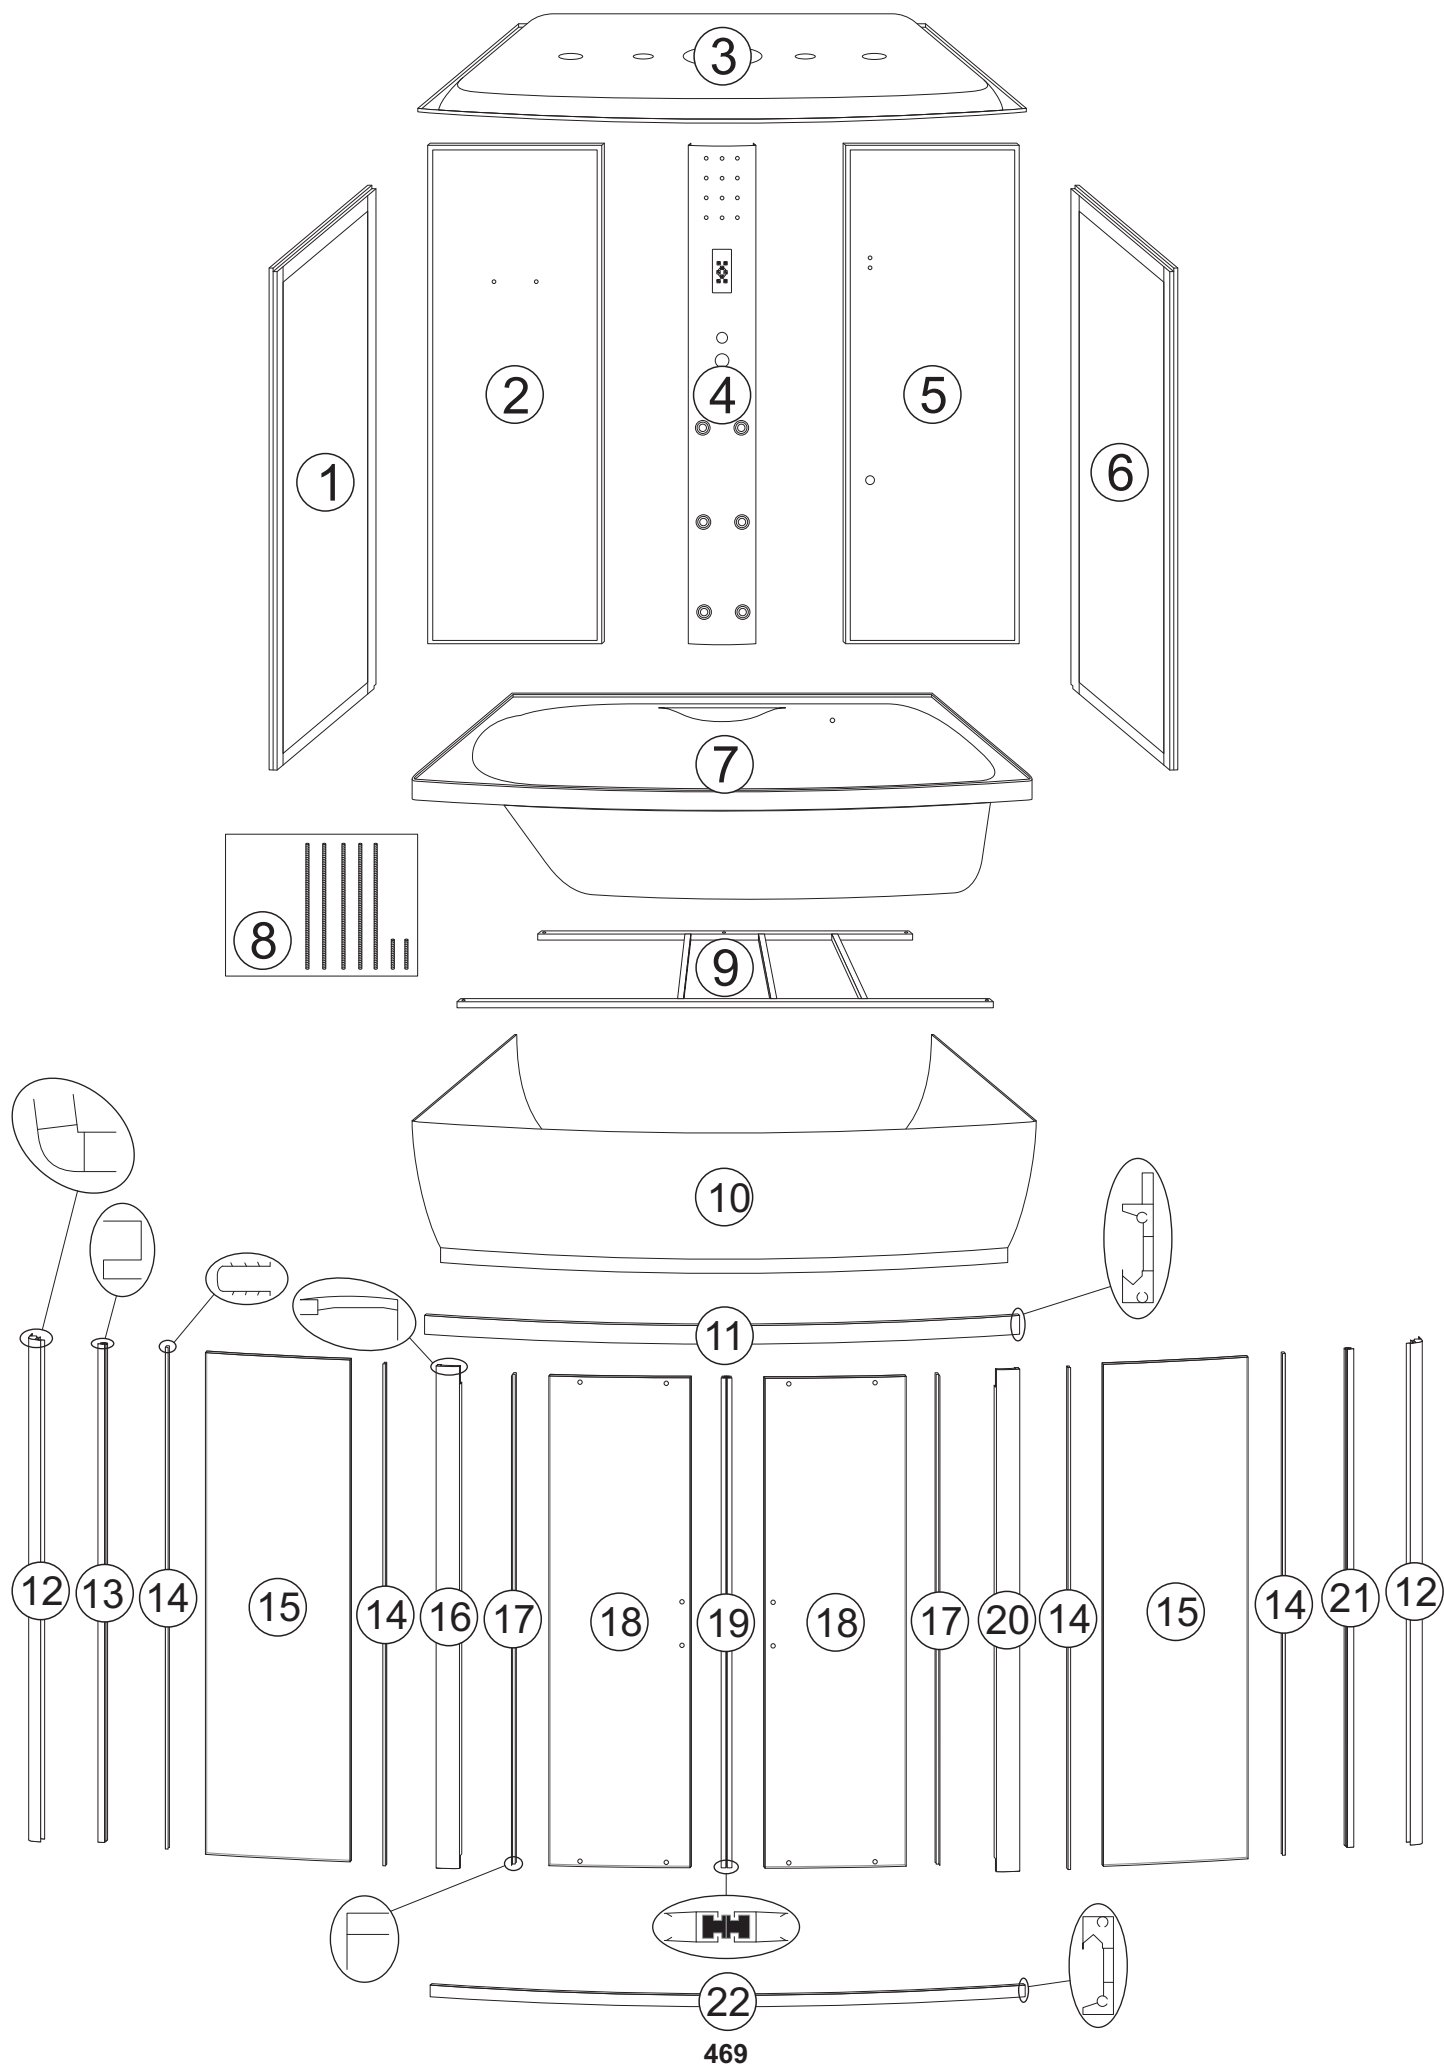

MOCCA

Mocca 140

numer	symbol	nazwa części	grupa cenowa*	uwagi
1	301010263	ścianka boczna lewa	P	wymiary 1580 x 750 x 26
2	301030135	ścianka tylna lewa	O	wymiary 1565 x 532 x 20
3	801020046	daszek - korpus	M	wymaga potwierdzenia dostępności
4	501010040	panel natryskowy	S	wymaga potwierdzenia dostępności
5	301030137	ścianka tylna prawa	O	wymiary 1565 x 532 x 20
6	301010265	ścianka boczna prawa	P	wymiary 1580 x 750 x 26
7	401020212	skorupa brodzika	S	wymaga potwierdzenia dostępności
8	403010141	pręt M12 - kpl.	J	
9	402010033	stelaż brodzika	K	wymaga potwierdzenia dostępności
10	401020096	osłona brodzika	O	wymaga potwierdzenia dostępności
11	201010195	profil poziomy górny	J	
12	201020200	profil narożny	I	
13	201020201	profil boczny lewy	I	
14	104020337	uszczelka „U”	F	
15	301010267	szyba przednia stała	L	wymiary 1580 x 268, grubość szkła 4
16	201020203	profil frontowy lewy	I	
17	104020336	uszczelka „F” drzwi	F	
18	301020244	szyba drzwiowa	M	wymiary 1528 x 378, grubość szkła 5
19	104020335	uszczelka magnetyczna - kpl.	H	
20	201020204	profil frontowy prawy	I	
21	201020202	profil boczny prawy	I	
22	201010197	profil poziomy dolny	J	