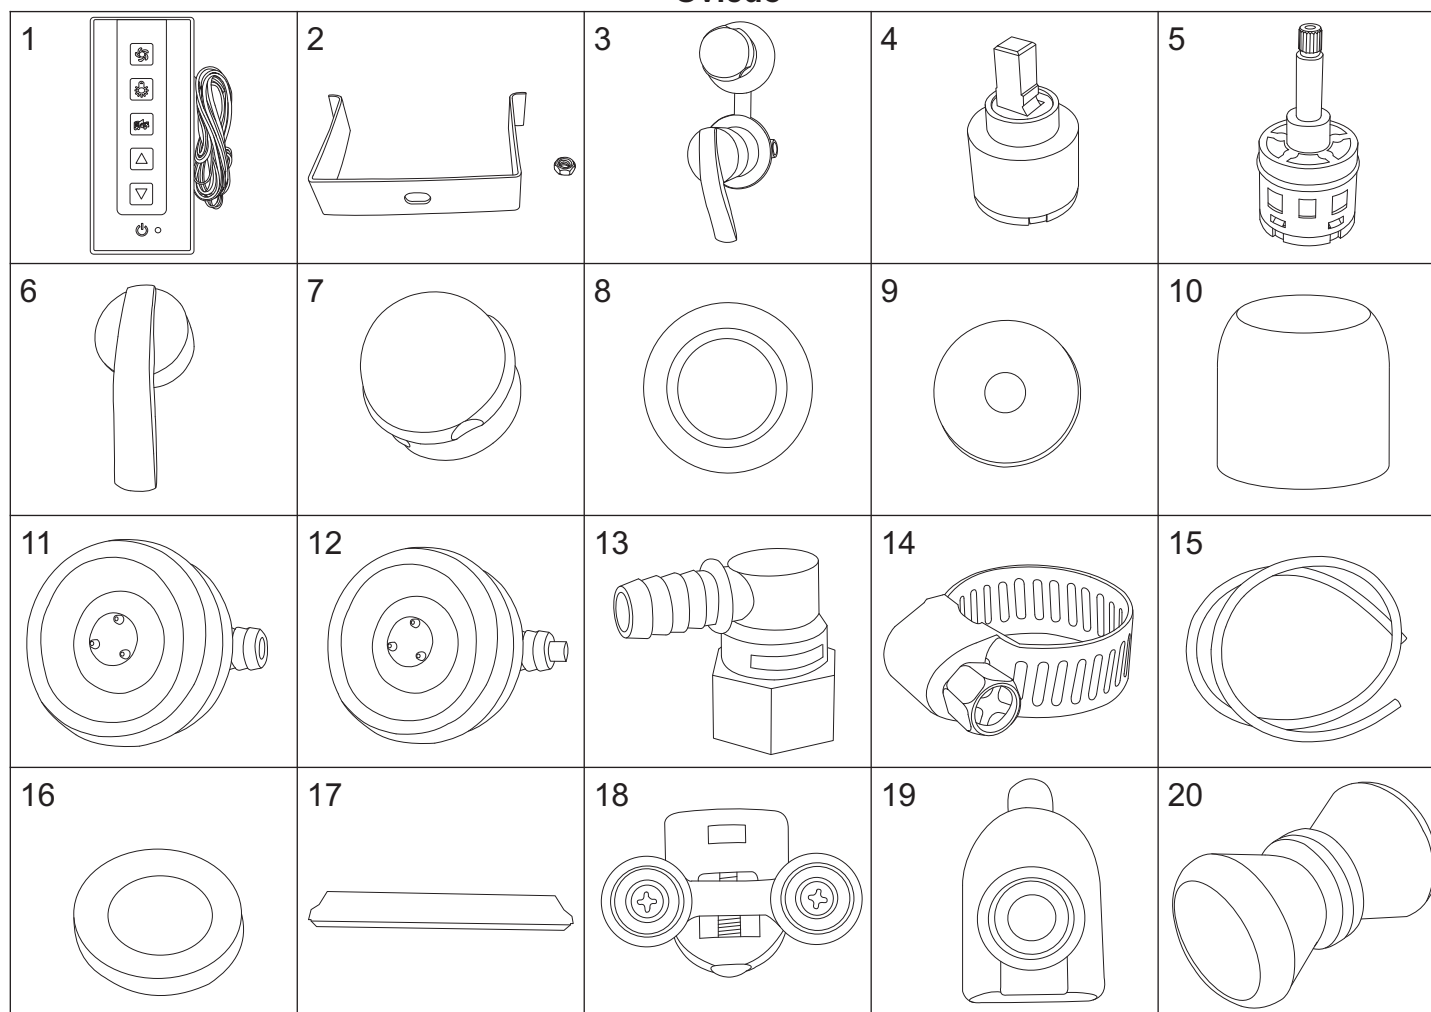

Owiedo

numer	symbol	nazwa części	grupa cenowa	uwagi
1	601010011	panel sterujący	N	
2	502010004	uchwyt panelu sterującego	C	
3	106010010	bateria kompletna	N	rozstaw 100
4	103010001	głowica mieszacza - 40 mm	G	
5	103020012	głowica przełącznika funkcji	G	średnica 33 (34,5), wysokość 74 (77)
6	101030033	uchwyt głowicy mieszacza	E	
7	101030034	uchwyt przełącznika funkcji	E	
8	102020016	rozeta głowicy mieszacza	C	
9	102020026	rozeta przełącznika funkcji	C	
10	102040018	osłona głowicy mieszacza	C	
11	105010006	dysza masażowa przelotowa	D	
12	105010007	dysza masażowa końcowa	D	
13	102050006	kolanko węża połączeniowego - tworzywo	B	
14	102060001	opaska zaciskowa	B	
15	102030049	wąż połączeniowy	F	szt. = 150 cm
16	104020086	uszczelka 1/2"	A	
17	502010028	nakładka panelu natryskowego	D	
18	702010091	rolka górna	E	średnica kółka 23
19	702010092	rolka dolna	E	średnica kółka 23
20	702020031	uchwyt drzwi	E