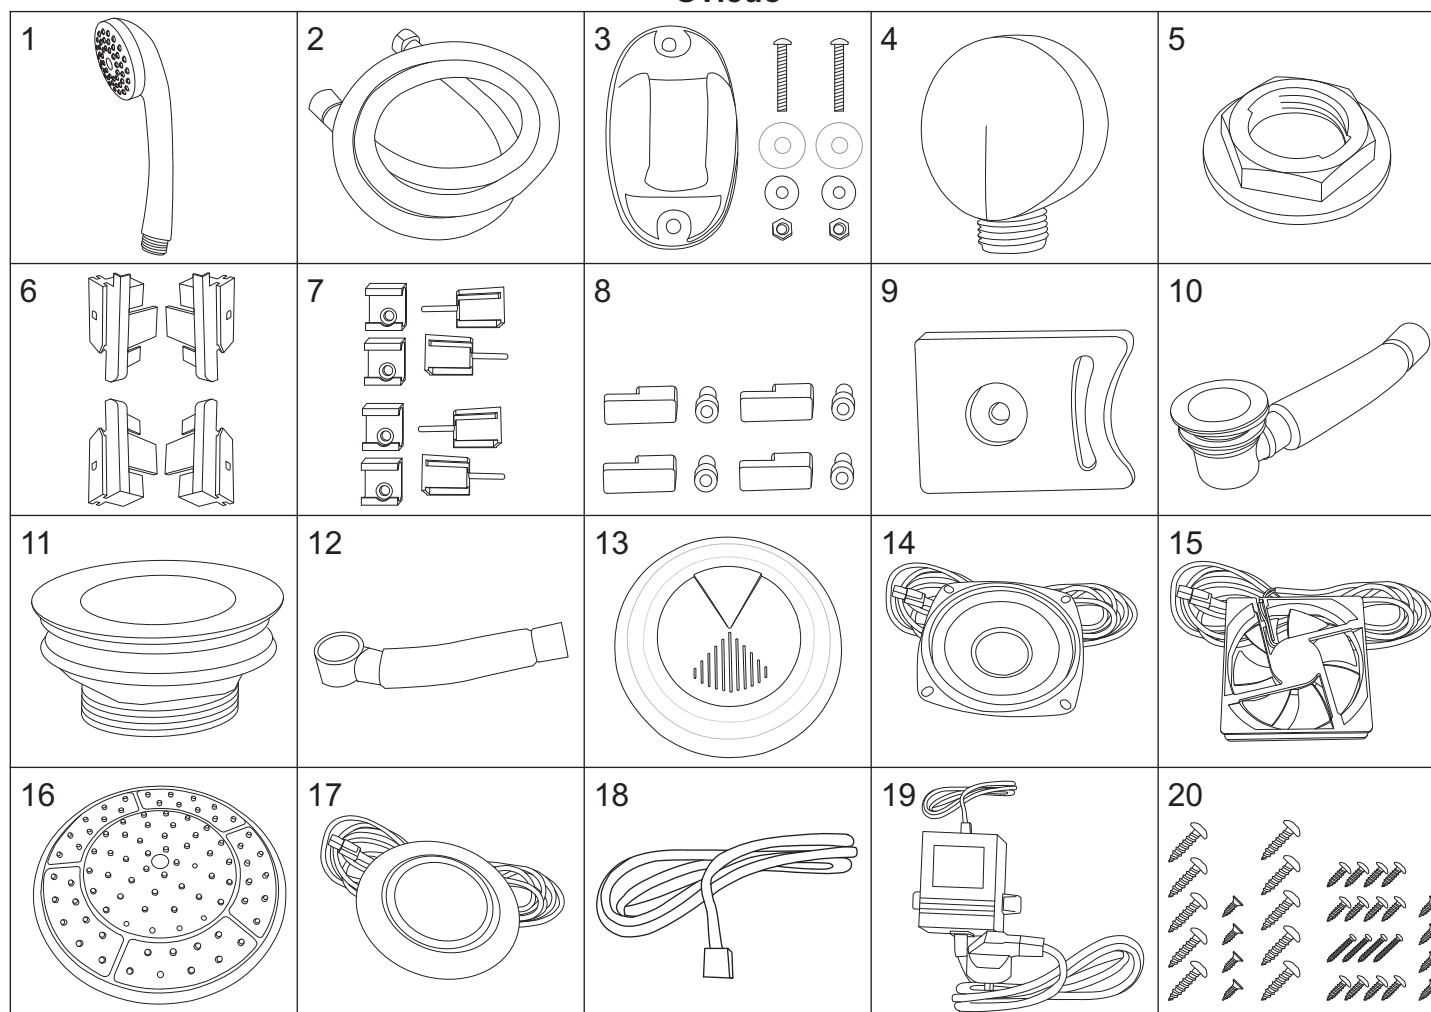

Oviedo

numer	symbol	nazwa części	grupa cenowa	uwagi
1	105010121	słuchawka natryskowa	E	
2	105020007	wąż natryskowy	E	1/2" x 1/2" L1200
3	105030022	uchwyt słuchawki	D	rozstaw otworów 60
4	102050005	przyłącze węża natryskowego	C	
5	701020002	nakrętka 1/2" z kołnierzem - tworzywo	A	
6	202010028	łącznik profilu poziomego - komplet	G	
7	202010029	blokada profilu poziomego - komplet	H	
8	702020054	uchwyt szyby stałej - komplet	E	
9	702010003	odbojnik	B	
10	105050005	drenaż	H	
11	105050036	korek	E	
12	105050038	rura odpływowa	F	
13	802010002	osłona głośnika/wentylatora	E	
14	604030002	głośnik	H	długość przewodu 110 cm
15	604020002	wentylator	G	długość przewodu 110 cm
16	105010011	deszczownica	I	
17	604010020	lampa LED	G	długość przewodu 10 cm
18	604040001	przedłużacz lampy LED	B	długość przewodu 120 cm
19	603010002	zasilacz	I	
20	701010082	komplet wkrętów do montażu kabiny	E	rysunek poglądowy