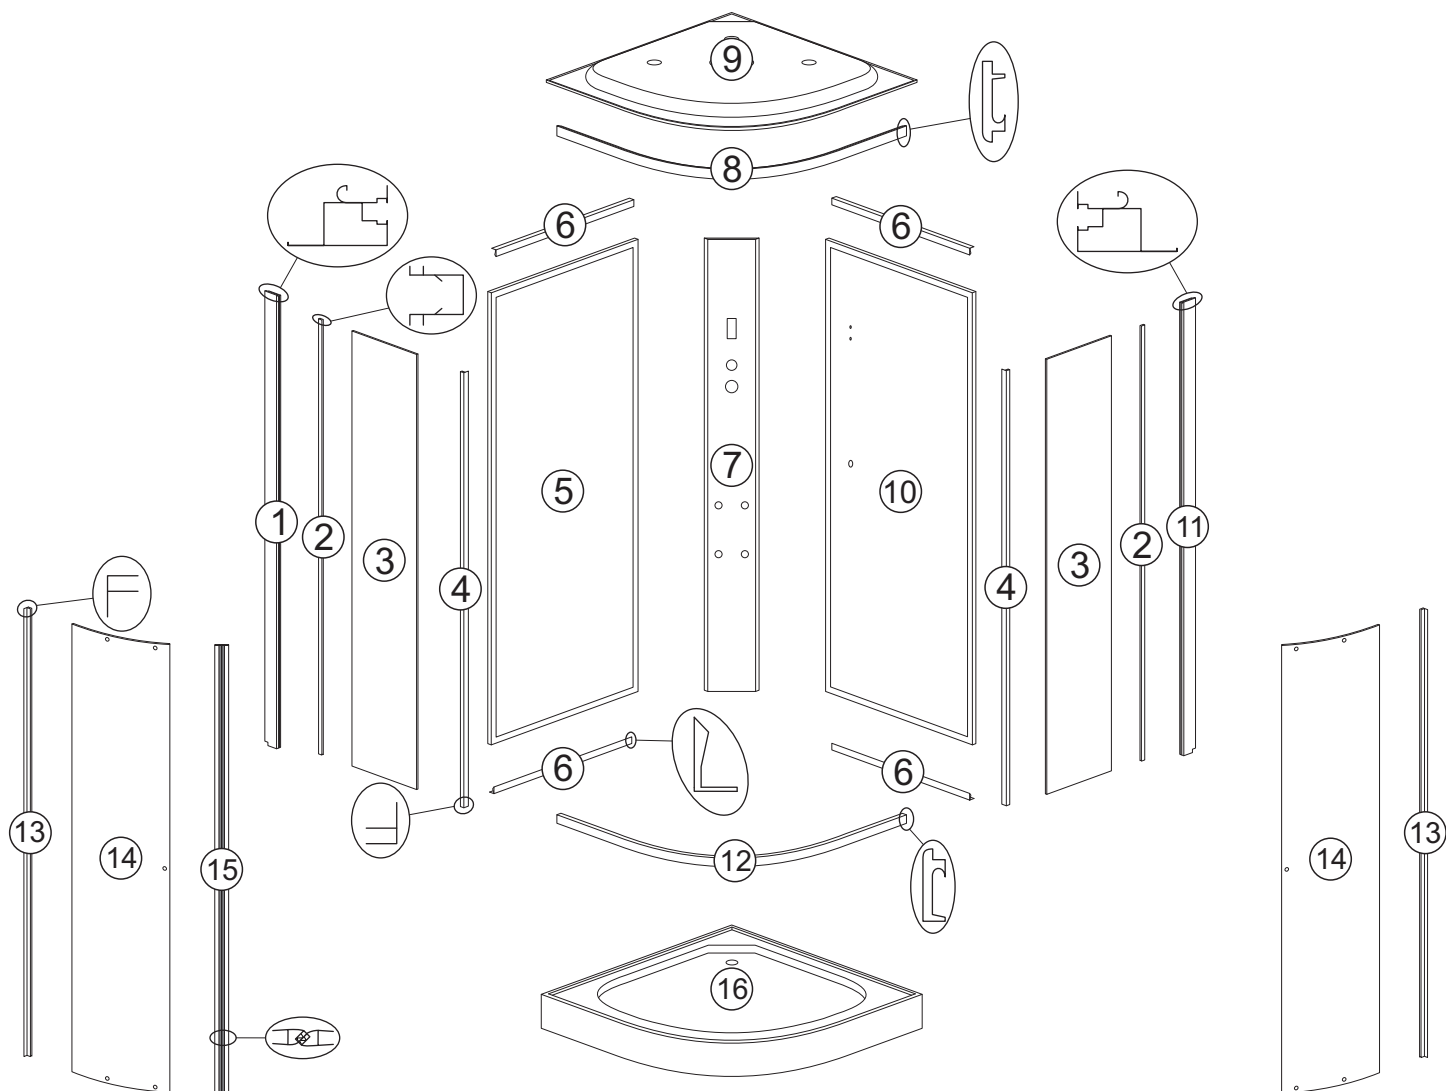

# OVIEDO

**Oviedo 80**

numer	symbol	nazwa części	grupa cenowa*	uwagi
1	201020187	profil boczny lewy	J	
2	104020255	uszczelka „U”	F	
3	301010245	szyba przednia stała	M	wymiary 276 x 1820 x 4
4	104020308	uszczelka „F” szyby przedniej	F	
5	301030129	ścianka tylna lewa	P	wymiary 563 x 1890 x 25
6	201030007	profil montażowy ścianki tylnej	H	
7	501020057	panel natryskowy - korpus	L	wymaga potwierdzenia dostępności
8	201010174	profil poziomy górny	J	
9	801020044	daszek - korpus	K	wymaga potwierdzenia dostępności
10	301030130	ścianka tylna prawa	P	wymiary 563 x 1890 x 25
11	201020188	profil boczny prawy	J	
12	201010175	profil poziomy dolny	J	
13	104020309	uszczelka „F” drzwi	F	
14	301020218	szyba drzwiowa	M	wymiary 330 x 1860, grubość szkła 4
15	104020310	uszczelka magnetyczna - kpl.	H	
16	401010130	brodzik	R	wymaga potwierdzenia dostępności

### Oviedo 90

numer	symbol	nazwa części	grupa cenowa*	uwagi
1	201020187	profil boczny lewy	J	
2	104020255	uszczelka „U”	F	
3	301010246	szyba przednia stała	M	wymiary 310 x 1820 x 4
4	104020308	uszczelka „F” szyby przedniej	F	
5	301030131	ścianka tylna lewa	P	wymiary 663 x 1890 x 25
6	201030008	profil montażowy ścianki tylnej	H	
7	501020057	panel natryskowy - korpus	L	wymaga potwierdzenia dostępności
8	201010176	profil poziomy górny	J	
9	801020045	daszek - korpus	K	wymaga potwierdzenia dostępności
10	301030132	ścianka tylna prawa	P	wymiary 663 x 1890 x 25
11	201020188	profil boczny prawy	J	
12	201010177	profil poziomy dolny	J	
13	104020309	uszczelka „F” drzwi	F	
14	301020219	szyba drzwiowa	M	wymiary 383 x 1860, grubość szkła 4
15	104020310	uszczelka magnetyczna - kpl.	H	
16	401010131	brodzik	R	wymaga potwierdzenia dostępności
* - cena za 1 szt.				