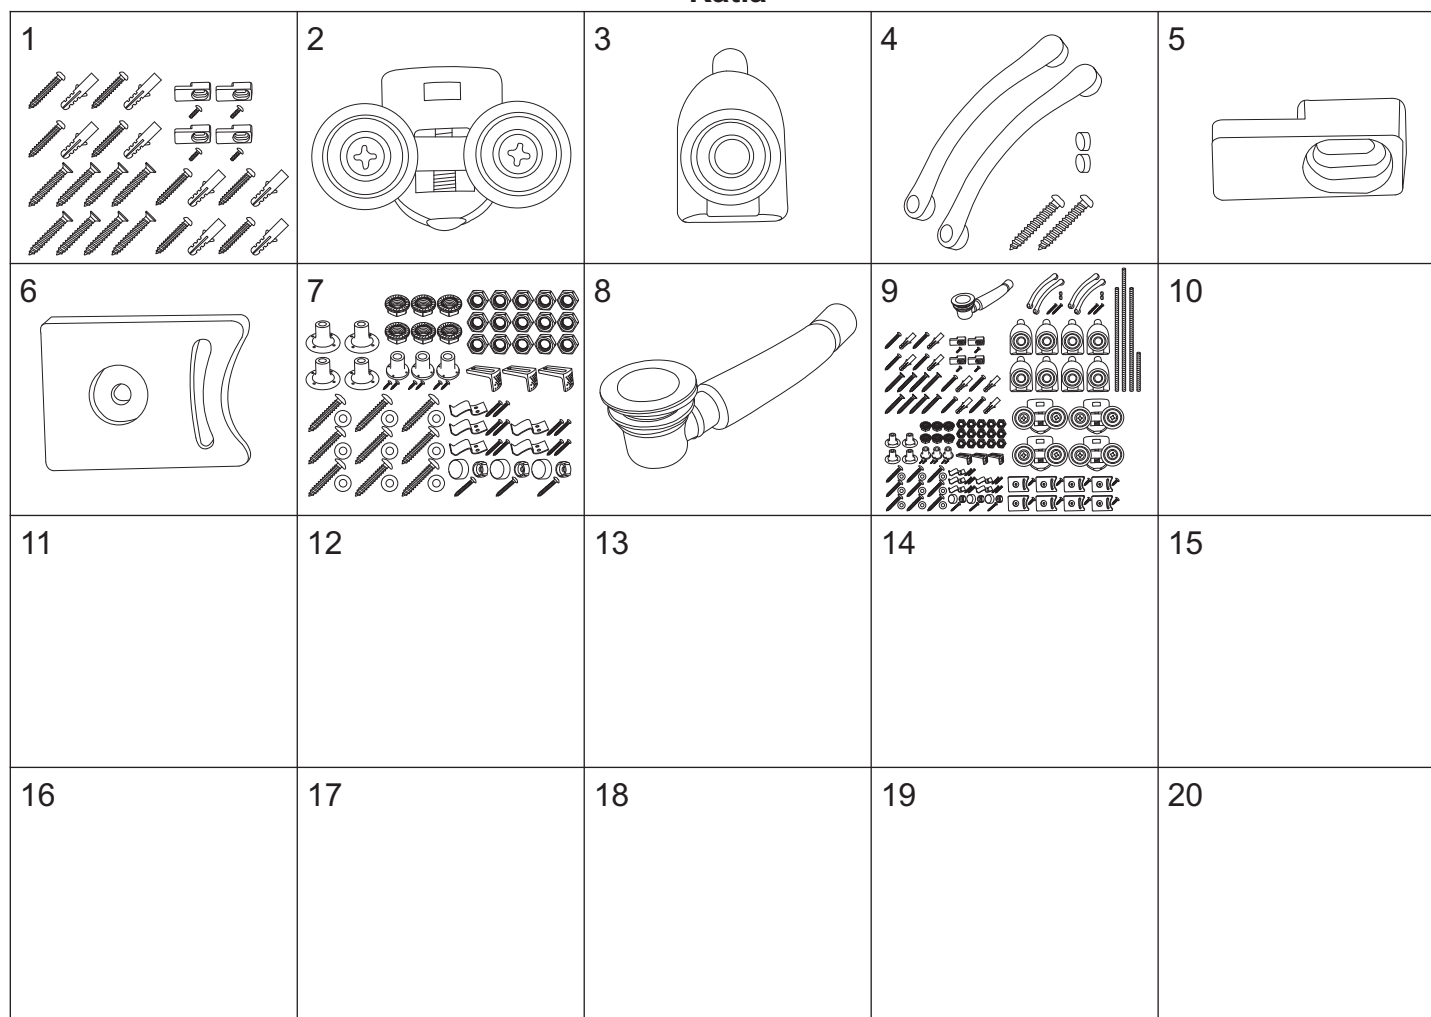

Katia

numer	symbol	nazwa części	grupa cenowa	uwagi
1	701010066	komplet wkrętów do montażu kabiny	F	
2	702010087	rolka górna	E	średnica kółka 25 mm
3	702010079	rolka dolna	E	średnica kółka 25 mm
4	702020012	uchwyt drzwi	E	rozstaw 145
5	702020013	uchwyt szyby stałej	A	szkło 5
6	702010003	odbojnik	B	
7	403010167	zestaw montażowy brodzika	J	
8	105050010	drenaż	H	
9	902010089	zestaw montażowy kabiny	N	wymaga potwierdzenia dostępności
10				
11				
12				
13				
14				
15				
16				
17				
18				
19				
20