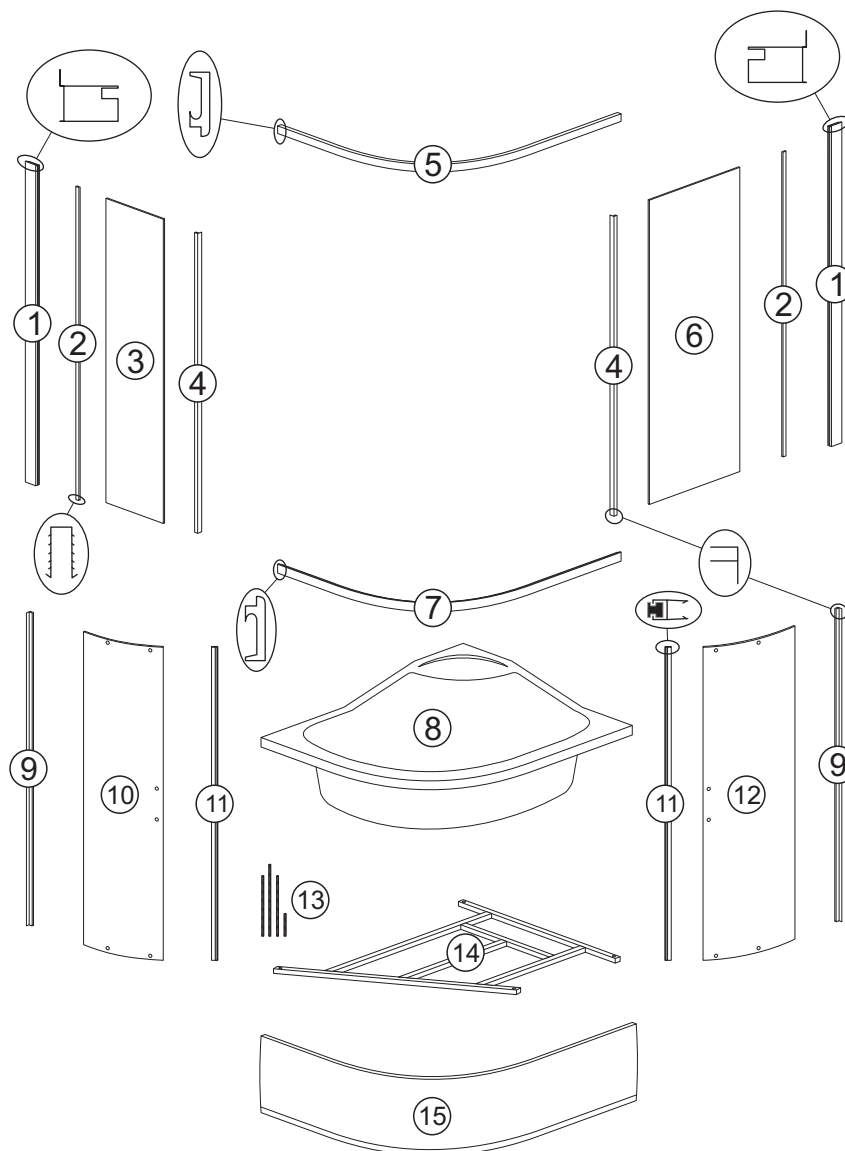

Katia

Katia 100x80 G P

numer	symbol	nazwa części	grupa cenowa*	uwagi
1	201020164	profil boczny	I	
2	104020300	uszczelka „U”	F	
3	301010234	mała szyba stała	L	wymiary 1583 x 270 x 5
4	104020260	uszczelka „F” szyby stałej	F	
5	201010171	profil poziomy górny	J	
6	301010233	duża szyba stała	M	wymiary 1583 x 450 x 5
7	201010172	profil poziomy dolny	J	
8	401020206	skorupa brodzika	P	wymaga potwierdzenia dostępności
9	104020261	uszczelka „F” szyby drzwiowej	F	
10	301020210	mała szyba drzwiowa	M	wymiary 1617 x 355, grubość szkła 5
11	104020259	uszczelka magnetyczna	F	
12	301020209	duża szyba drzwiowa	M	wymiary 1617 x 380, grubość szkła 5
13	403010168	pręt M12 - komplet	H	
14	402010054	stelaż brodzika	I	
15	401020208	osłona brodzika	K	wymaga potwierdzenia dostępności

* - cena za 1 szt.