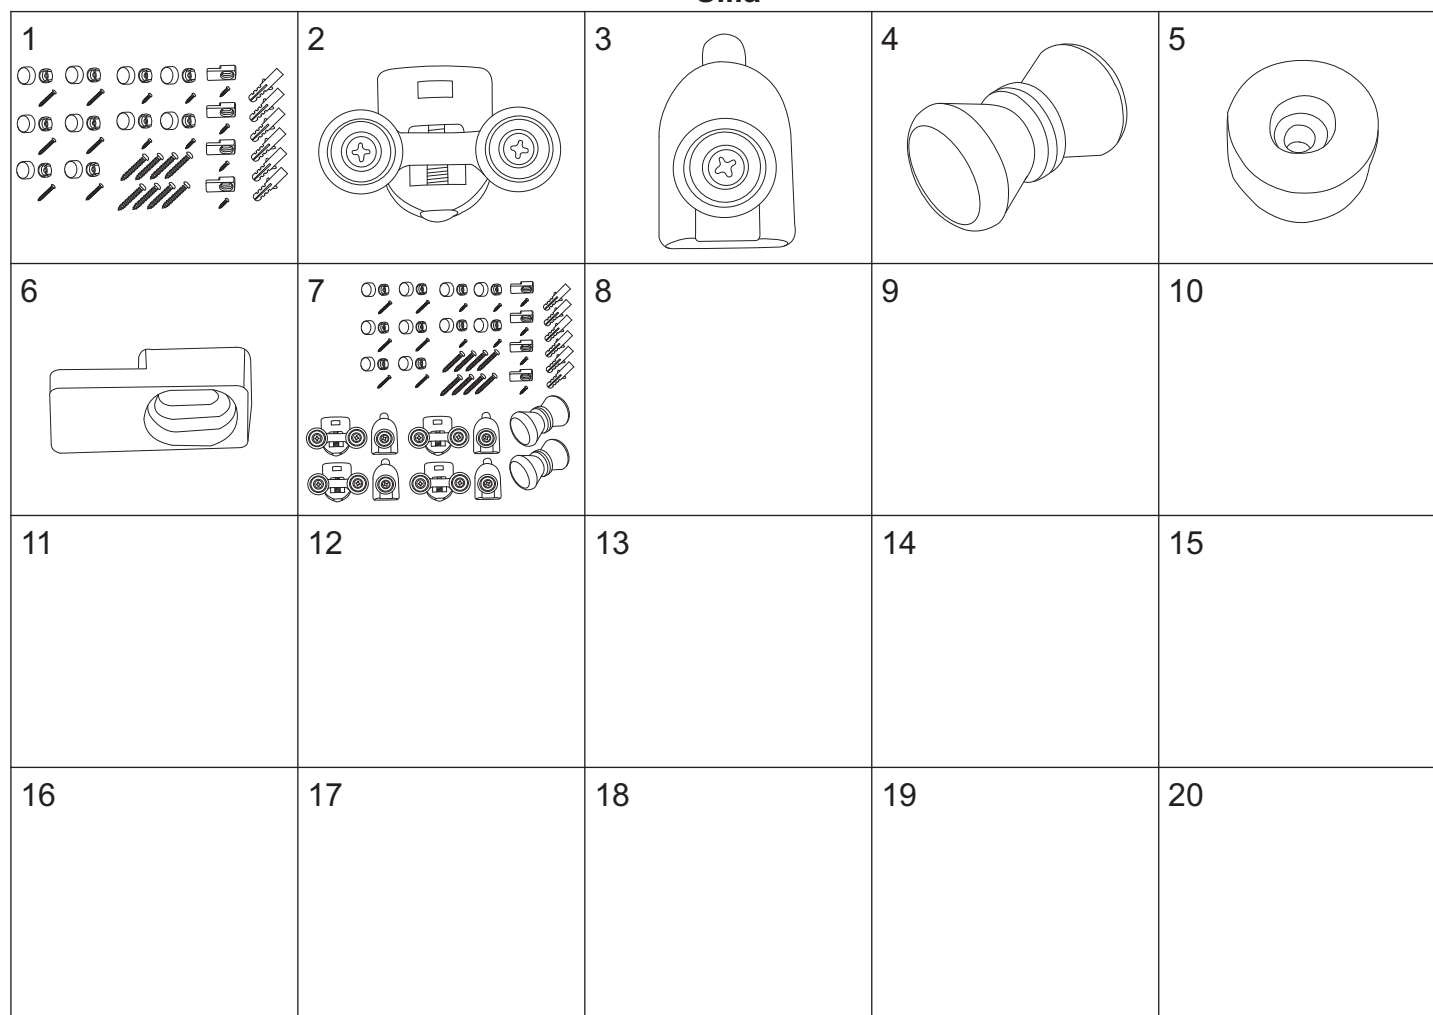

SILIA

Silia 140

numer	symbol	nazwa części	grupa cenowa*	uwagi
1	301010209	ścianka boczna	P	wymiary 1500 x 664 x 33
2	201020165	profil narożny	I	
3	201020182	profil boczny/narożny	I	
4	104020298	uszczelka „U”	E	
5	301010231	szyba przednia	M	wymiary szyby 1430 x 282 x 5
6	104020263	uszczelka „F” szyby stałej	F	
7	104020264	uszczelka „F” drzwi	F	
8	301020180	szyba drzwiowa	M	wymiary 1472 x 380 x 5
9	104020265	uszczelka magnetyczna - komplet	H	
10	201010148	profil poziomy górny	J	
12	201010149	profil poziomy dolny	J	
12	201020181	profil boczny/ścienny	I	

* - cena za 1 szt.

Silia 150

numer	symbol	nazwa części	grupa cenowa*	uwagi
1	301010209	ścianka boczna	P	wymiary 1500 x 664 x 33
2	201020165	profil narożny	I	
3	201020182	profil boczny/narożny	I	
4	104020298	uszczelka „U”	E	
5	301010232	ścianka przednia	M	wymiary szyby 1430 x 302 x 5
6	104020263	uszczelka „F” szyby stałej	F	
7	104020264	uszczelka „F” drzwi	F	
8	301020181	szyba drzwiowa	M	wymiary 1472 x 405 x 5
9	104020265	uszczelka magnetyczna - komplet	H	
10	201010150	profil poziomy górny	J	
11	201010151	profil poziomy dolny	J	
12	201020181	profil boczny/ścienny	I	

* - cena za 1 szt.

Silia

numer	symbol	nazwa części	grupa cenowa	uwagi
1	701010067	zestaw montażowy profili/szyb stałych	G	rys. poglądowy
2	702010080	rolka górna	E	średnica kółka 25
3	702010019	rolka dolna	E	średnica kółka 25
4	702020056	uchwyt drzwi	D	
5	702010081	odbojnik	B	szary
6	702020052	uchwyt szyby stałej	A	
7	902010081	zestaw montażowy kabiny	N	rys. poglądowy
8				
9				
10				
11				
12				
13				
14				
15				
16				
17				
18				
19				
20				