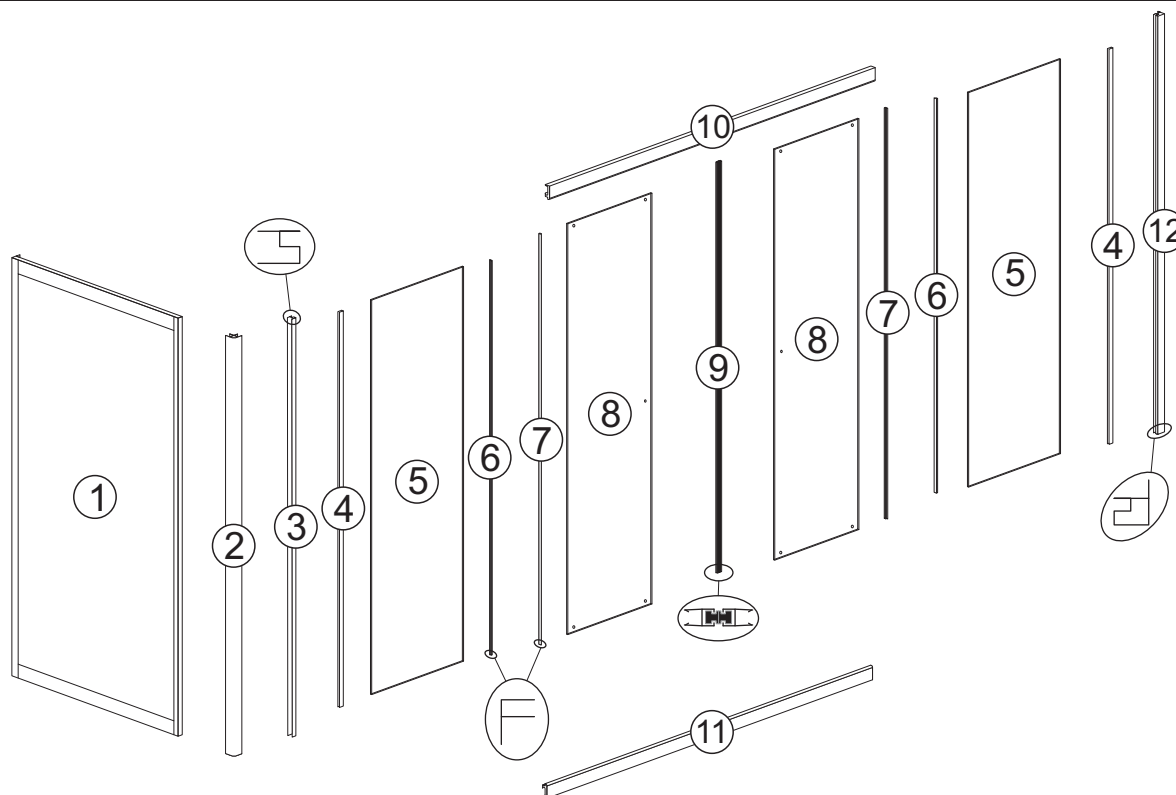

SILIA

Silia 140

numer	symbol	nazwa części	grupa cenowa*	uwagi
1	301010209	ścianka boczna	P	wymiary 1500 x 664 x 33
2	201020165	profil narożny	I	
3	201020182	profil boczny/narożny	I	
4	104020298	uszczelka „U”	E	
5	301010231	szyba przednia	M	wymiary szyby 1430 x 282 x 5
6	104020263	uszczelka „F” szyby stałej	F	
7	104020264	uszczelka „F” drzwi	F	
8	301020180	szyba drzwiowa	M	wymiary 1472 x 380 x 5
9	104020265	uszczelka magnetyczna - komplet	H	
10	201010148	profil poziomy górny	J	
12	201010149	profil poziomy dolny	J	
12	201020181	profil boczny/ścienny	I	

* - cena za 1 szt.

Silia 150

numer	symbol	nazwa części	grupa cenowa*	uwagi
1	301010209	ścianka boczna	P	wymiary 1500 x 664 x 33
2	201020165	profil narożny	I	
3	201020182	profil boczny/narożny	I	
4	104020298	uszczelka „U”	E	
5	301010232	ścianka przednia	M	wymiary szyby 1430 x 302 x 5
6	104020263	uszczelka „F” szyby stałej	F	
7	104020264	uszczelka „F” drzwi	F	
8	301020181	szyba drzwiowa	M	wymiary 1472 x 405 x 5
9	104020265	uszczelka magnetyczna - komplet	H	
10	201010150	profil poziomy górny	J	
11	201010151	profil poziomy dolny	J	
12	201020181	profil boczny/ścienny	I	

* - cena za 1 szt.

Silia

numer	symbol	nazwa części	grupa cenowa	uwagi
1	701010067	zestaw montażowy profili/szyb stałych	G	rys. poglądowy
2	702010080	rolka górna	E	średnica kółka 25
3	702010019	rolka dolna	E	średnica kółka 25
4	702020056	uchwyt drzwi	D	
5	702010081	odbojnik	B	szary
6	702020052	uchwyt szyby stałej	A	
7	902010081	zestaw montażowy kabiny	N	rys. poglądowy
8				
9				
10				
11				
12				
13				
14				
15				
16				
17				
18				
19				
20				