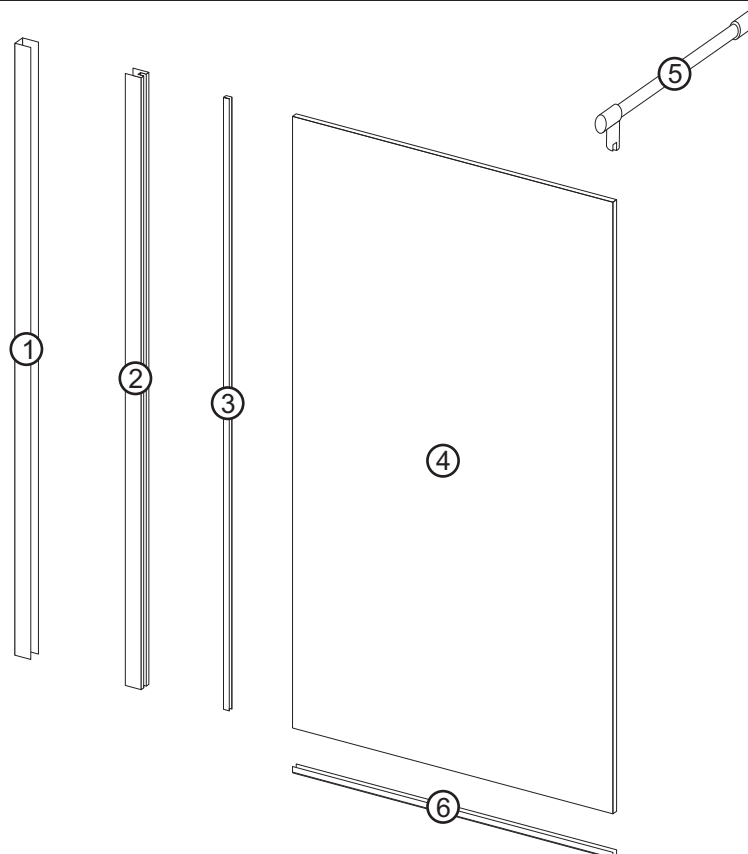

ALFA

Alfa 100 TR

numer	symbol	nazwa części	grupa cenowa	uwagi
1	201020116	profil ścienny	K	
2	201020117	profil boczny	K	
3	104020177	uszczelka o przekroju „U”	G	
4	301010151	szyba przednia 100 TR	S	wymiary 2000 x 950 x 8
5	702020038	uchwyt ścienny	J	
6	104020178	uszczelka dolna 100	G	

Alfa 100 ML

numer	symbol	nazwa części	grupa cenowa	uwagi
1	201020116	profil ścienny	K	
2	201020117	profil boczny	K	
3	104020177	uszczelka o przekroju „U”	G	
4	301010239	szyba przednia 100 ML	T	wymiary 2000 x 950 x 8
5	702020038	uchwyt ścienny	J	
6	104020178	uszczelka dolna 100	G	

Alfa 120 TR

numer	symbol	nazwa części	grupa cenowa	uwagi
1	201020116	profil ścienny	K	
2	201020117	profil boczny	K	
3	104020177	uszczelka o przekroju „U”	G	
4	301010152	szyba przednia 120 TR	T	wymiary 2000 x 1150 x 8
5	702020038	uchwyt ścienny	J	
6	104020179	uszczelka dolna 120	G	

Alfa

1 	2 	3 		5
6	7	8	9	10
11	12	13	14	15
16	17	18	19	20

numer	symbol	nazwa części	grupa cenowa	uwagi
1	701010047	zestaw wkrętów do montażu kabiny	E	
2	802010005	zaślepka wkrętów profilu	B	
3	701020033	górną zaślepka profilu	C	
4				
5				
6				
7				
8				
9				
10				
11				
12				
13				
14				
15				
16				
17				
18				
19				
20				