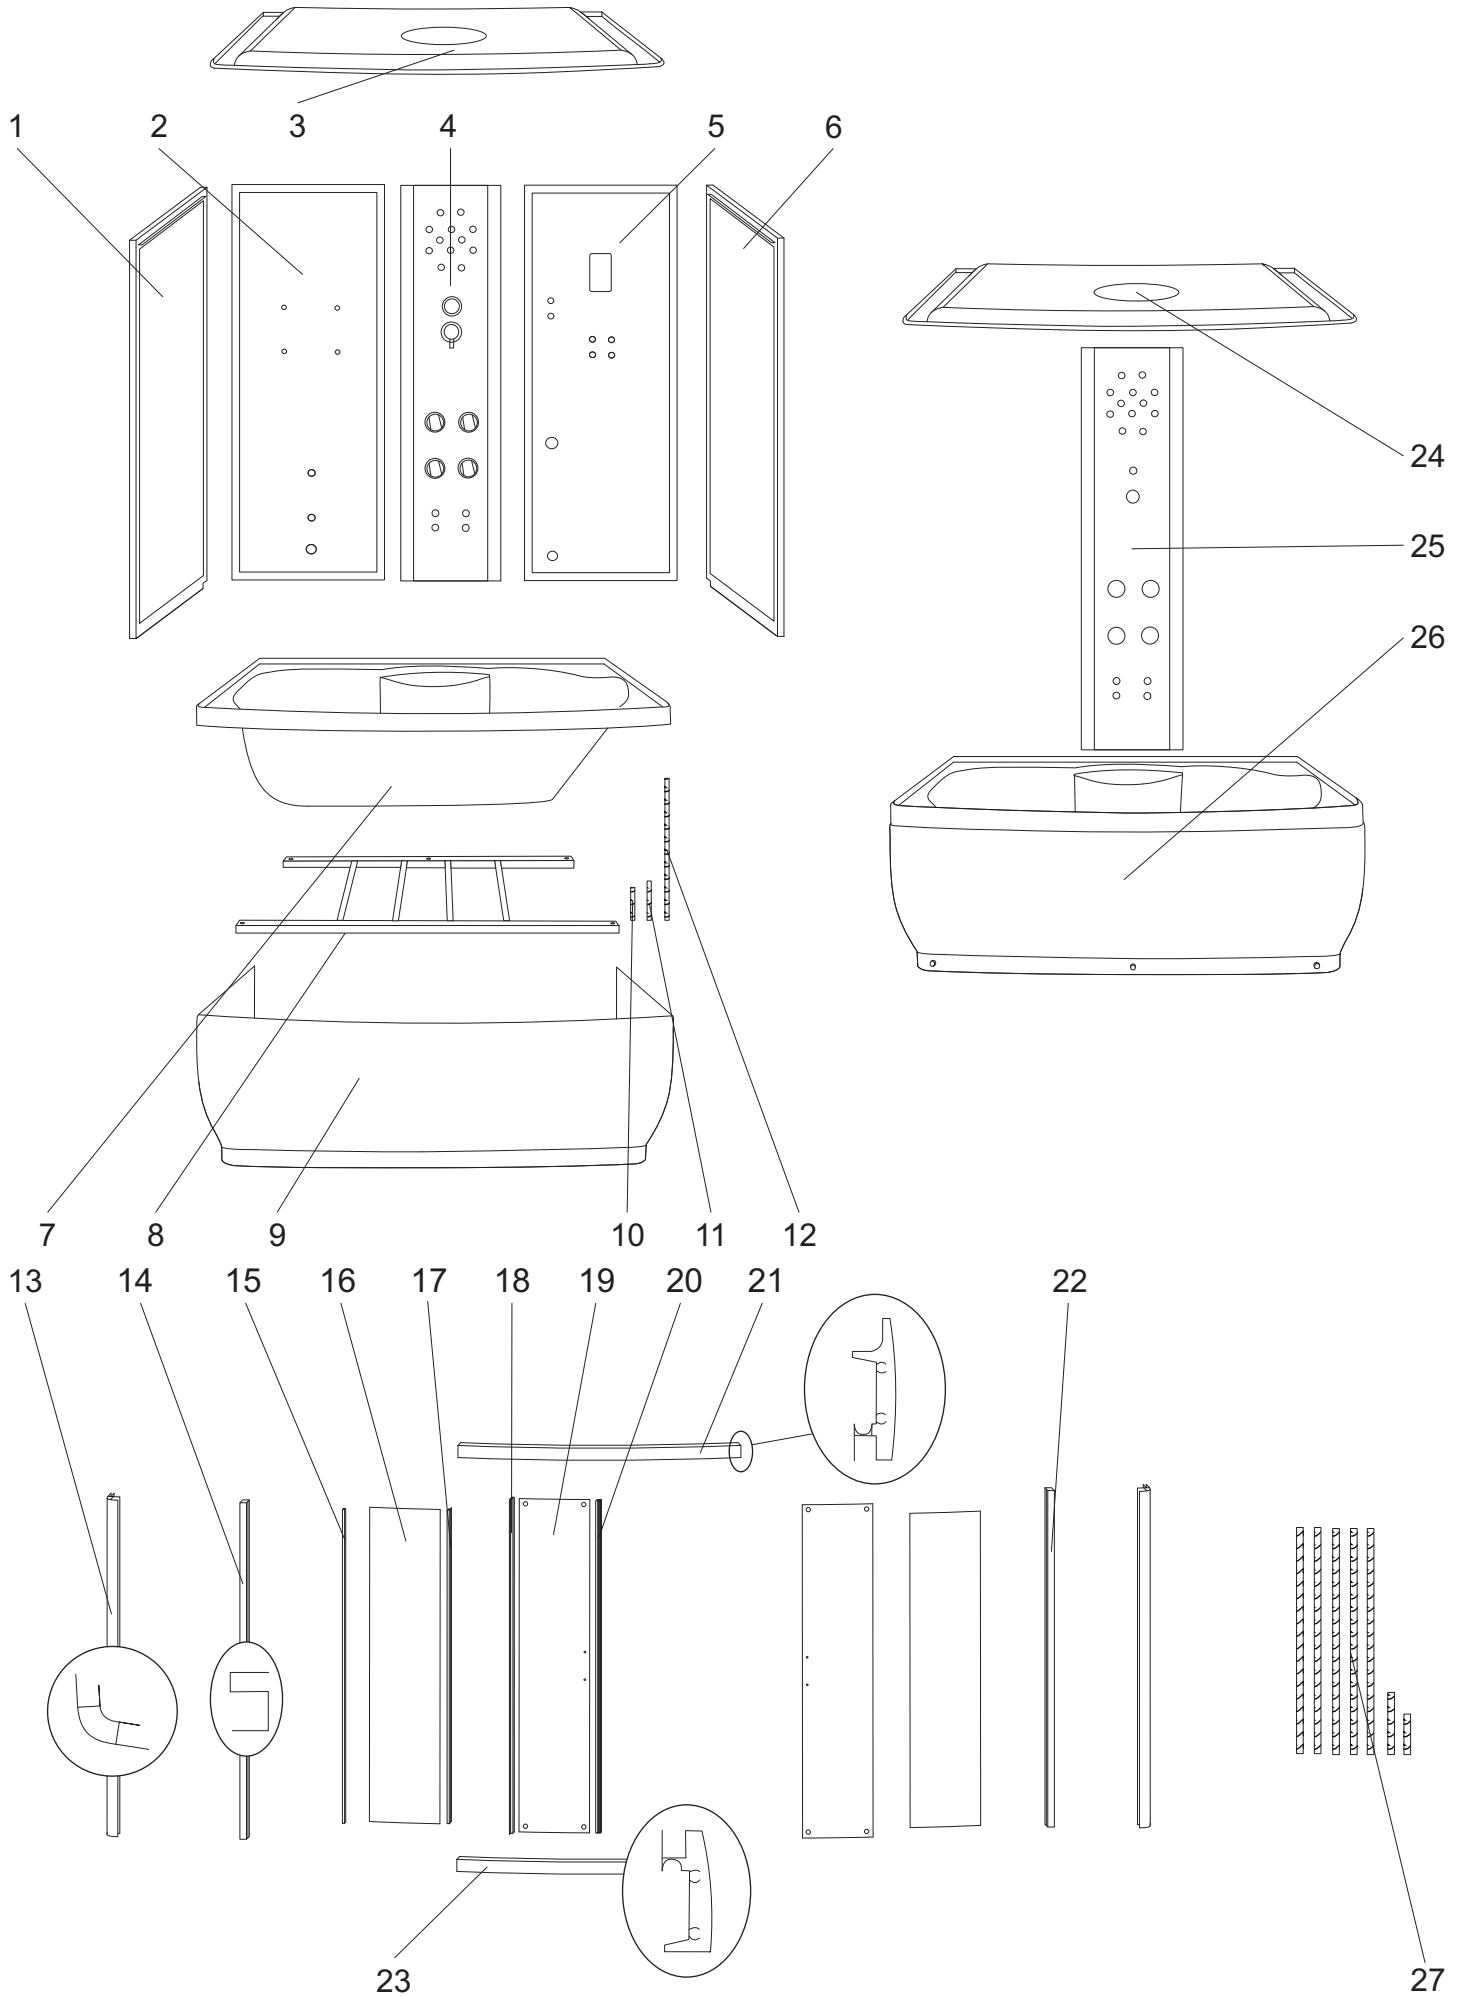

LAGUNA LUX 170

275

Laguna Lux 170

numer	symbol	nazwa części	grupa cenowa	uwagi
1	301010144	ścianka boczna lewa	R	wymiary 1580 x 730
2	301030090	ścianka tylna lewa	P	wymiary 1565 x 630
3	801010029	daszek kompletny	R	wymaga potwierdzenia dostępności
4	501010029	panel natryskowy	U	wymaga potwierdzenia dostępności, wysokość 1560
5	301030091	ścianka tylna prawa	P	wymiary 1565 x 630
6	301010145	ścianka boczna prawa	R	wymiary 1580 x 730
7	401020107	skorupa brodzika	S	wymaga potwierdzenia dostępności
8	402010037	stelaż brodzika	K	
9	401020108	osłona brodzika	O	wymaga potwierdzenia dostępności
10	403010066	pręt gwintowany M12 x 80	B	
11	403010067	pręt gwintowany M12 x 105	C	
12	403010068	pręt gwintowany M12 x 490	E	
13	201020106	profil narożny	K	
14	201020107	profil boczny lewy	I	
15	104020170	uszczelka o przekroju „U”	G	
16	301010146	szyba przednia stała	N	wymiary 1484 x 410, grubość szkła 5
17	104020171	uszczelka piórowa szyby stałej	G	
18	104020172	uszczelka piórowa drzwi	G	
19	301020099	szyba drzwiowa	N	wymiary 1525 x 410, grubość szkła 5
20	104020173	uszczelka magnetyczna	H	
21	201010109	profil poziomy górny	K	
22	201020108	profil boczny prawy	I	
23	201010110	profil poziomy dolny	K	
24	801020023	daszek - korpus	M	wymaga potwierdzenia dostępności
25	501020031	panel natryskowy - korpus	O	wymaga potwierdzenia dostępności
26	401010084	brodzik kompletny	U	wymaga potwierdzenia dostępności
27	403010158	pręt M12 - komplet	J	