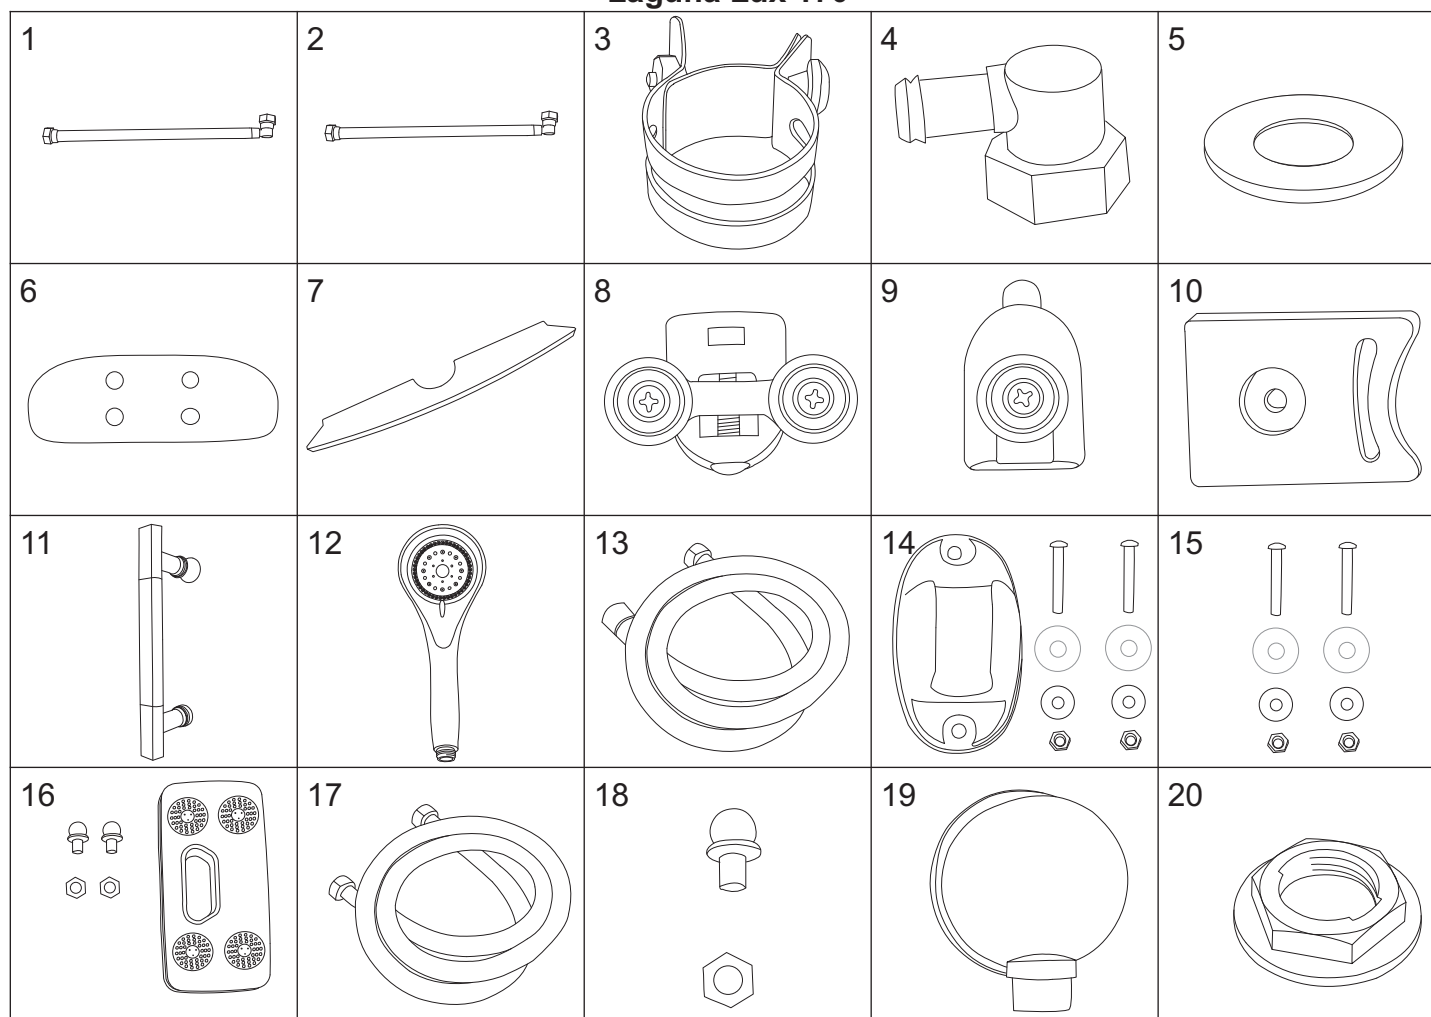

Laguna Lux 170

numer	symbol	nazwa części	grupa cenowa	uwagi
1	601010013	panel sterujący	O	
2	604010011	oświetlenie LED - panel	H	
3	502010003	klosz LED	B	
4	106010014	bateria kompletna	N	rozstaw 100
5	103010001	głowica mieszacza - 40 mm	G	
6	103020014	głowica przełącznika funkcji - nowa wersja	G	średnica 38,5 (40), wysokość 84 (86)
7	103020038	głowica przełącznika funkcji - stara wersja	G	średnica 46 (48,5), wysokość 89 (95)
8	101030040	uchwyt mieszacza	E	
9	101030041	uchwyt przełącznika funkcji	E	
10	102020031	rozeta mieszacza	C	
11	102020032	rozeta przełącznika funkcji	C	
12	102040020	osłona głowicy mieszacza	C	
13	105010045	dysza masażowa	F	2 funkcje
14	102050011	trójnik dyszy masażowej	B	
15	102050006	kolanko dyszy masażowej	B	
16	105010046	dysza masażowa oparcia	C	
17	105010116	końcowa dysza masażowa oparcia	C	
18	102030057	wąż połączeniowy dysz masażowych	F	długość całkowita 100 cm
19	102030058	wąż połączeniowy dysz masażowych oparcia	G	długość całkowita 125 cm
20	102030059	wąż połączeniowy zestawu natryskowego	F	długość 70 cm

Laguna Lux 170

numer	symbol	nazwa części	grupa cenowa	uwagi
1	102030060	wąż połączeniowy masażera/deszczownicy	G	długość 110 cm
2	102030061	wąż połączeniowy wylewki	G	długość 140 cm
3	102060001	opaska zaciskowa	B	
4	102050007	kolanko węża połączeniowego - mosiądz	C	
5	104020086	uszczelka 1/2"	A	
6	503010008	oparcie panelu natryskowego	G	
7	502010019	nakładka panelu natryskowego	D	
8	702010047	rolka górna	E	średnica kółka 23
9	702010049	rolka dolna	E	średnica kółka 23
10	702010003	odbojnik	B	
11	702020037	uchwyt drzwi	G	
12	105010010	słuchawka natryskowa	H	
13	105020007	wąż natryskowy	E	1/2" x 1/2" L1200
14	105030022	uchwyt słuchawki natryskowej	D	
15	701020032	śruby uchwyty słuchawki	A	
16	105010012	masażer	H	
17	105020006	wąż masażera	E	1/2" x 1/2" L1000
18	105030010	uchwyt masażera	B	
19	102050013	przyłącze węża natryskowego	C	
20	701020002	nakrętka 1/2" z kołnierzem - tworzywo	A	