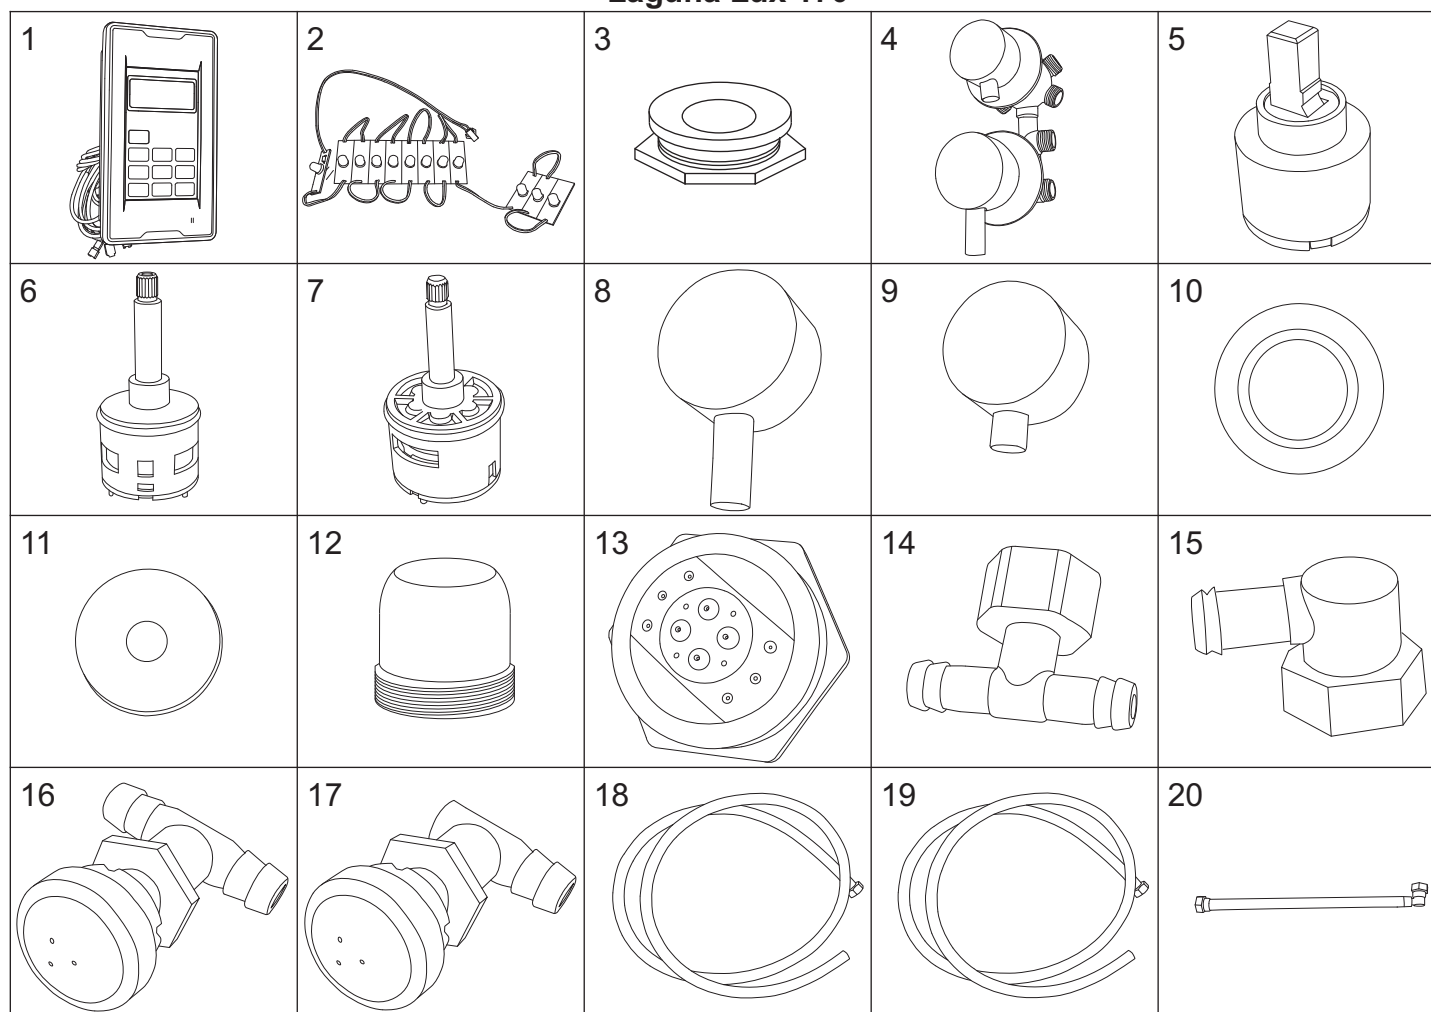

Laguna Lux 170

numer	symbol	nazwa części	grupa cenowa	uwagi
1	601010013	panel sterujący	O	
2	604010011	oświetlenie LED - panel	H	
3	502010003	klosz LED	B	
4	106010014	bateria kompletna	N	rozstaw 100
5	103010001	głowica mieszacza - 40 mm	G	
6	103020014	głowica przełącznika funkcji - nowa wersja	G	średnica 38,5 (40), wysokość 84 (86)
7	103020038	głowica przełącznika funkcji - stara wersja	G	średnica 46 (48,5), wysokość 89 (95)
8	101030040	uchwyt mieszacza	E	
9	101030041	uchwyt przełącznika funkcji	E	
10	102020031	rozeta mieszacza	C	
11	102020032	rozeta przełącznika funkcji	C	
12	102040020	osłona głowicy mieszacza	C	
13	105010045	dysza masażowa	F	2 funkcje
14	102050011	trójnik dyszy masażowej	B	
15	102050006	kolanko dyszy masażowej	B	
16	105010046	dysza masażowa oparcia	C	
17	105010116	końcowa dysza masażowa oparcia	C	
18	102030057	wąż połączeniowy dysz masażowych	F	długość całkowita 100 cm
19	102030058	wąż połączeniowy dysz masażowych oparcia	G	długość całkowita 125 cm
20	102030059	wąż połączeniowy zestawu natryskowego	F	długość 70 cm

Laguna Lux 170

numer	symbol	nazwa części	grupa cenowa	uwagi
1	102030060	wąż połączeniowy masażera/deszczownicy	G	długość 110 cm
2	102030061	wąż połączeniowy wylewki	G	długość 140 cm
3	102060001	opaska zaciskowa	B	
4	102050007	kolanko węża połączeniowego - mosiądz	C	
5	104020086	uszczelka 1/2"	A	
6	503010008	oparcie panelu natryskowego	G	
7	502010019	nakładka panelu natryskowego	D	
8	702010047	rolka górna	E	średnica kółka 23
9	702010049	rolka dolna	E	średnica kółka 23
10	702010003	odbojnik	B	
11	702020037	uchwyt drzwi	G	
12	105010010	słuchawka natryskowa	H	
13	105020007	wąż natryskowy	E	1/2" x 1/2" L1200
14	105030022	uchwyt słuchawki natryskowej	D	
15	701020032	śruby uchwyty słuchawki	A	
16	105010012	masażer	H	
17	105020006	wąż masażera	E	1/2" x 1/2" L1000
18	105030010	uchwyt masażera	B	
19	102050013	przyłącze węża natryskowego	C	
20	701020002	nakrętka 1/2" z kołnierzem - tworzywo	A	