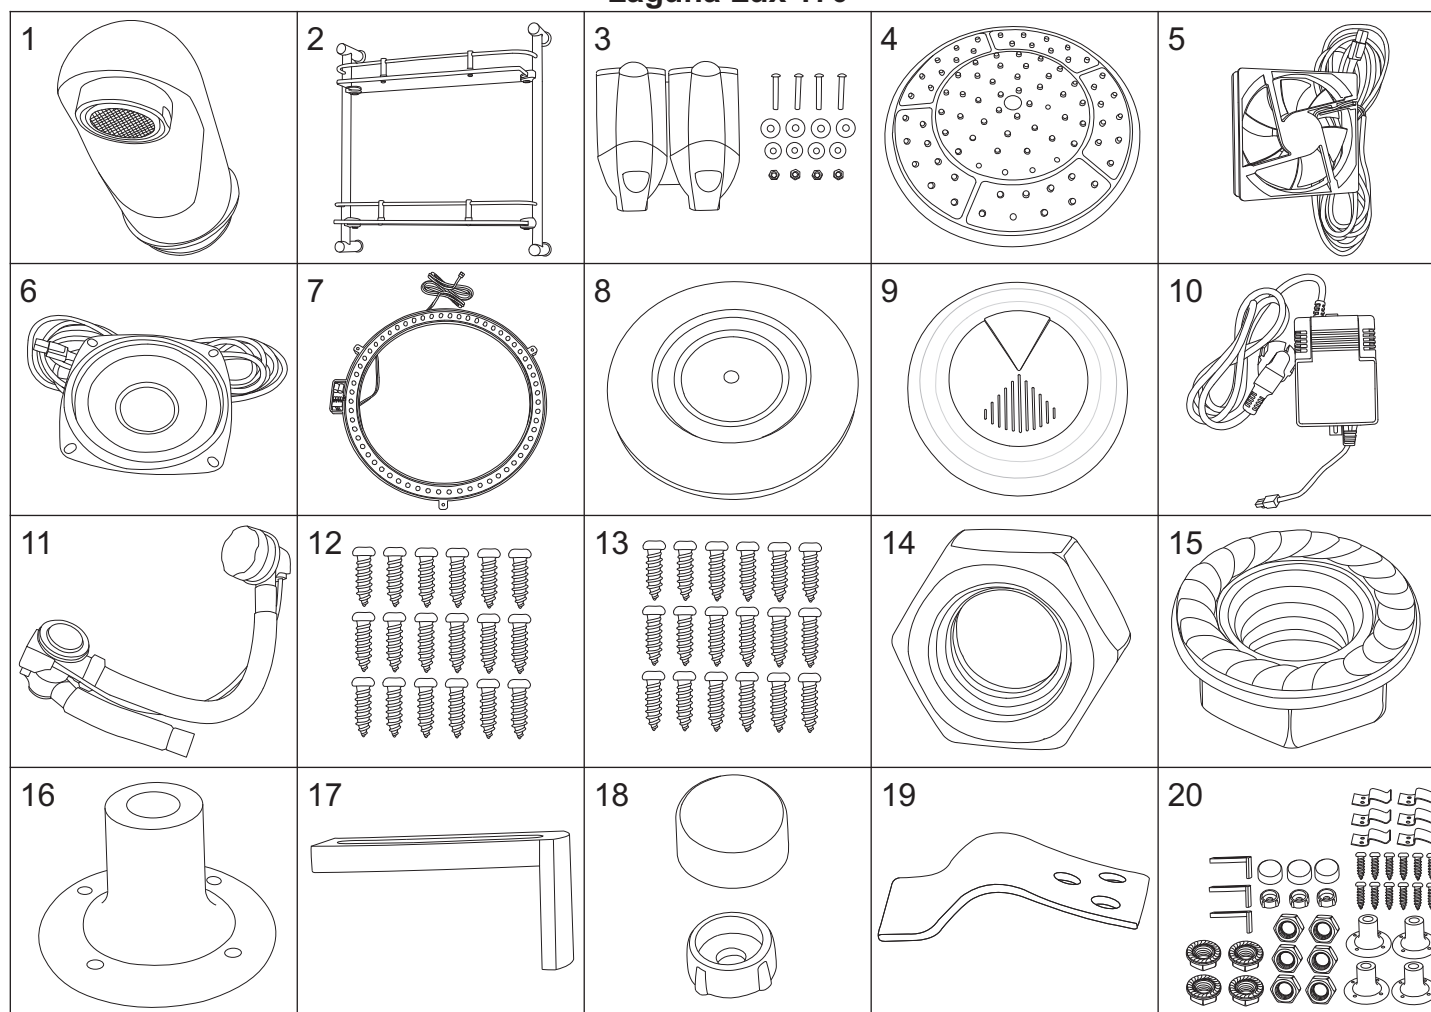

Laguna Lux 170

numer	symbol	nazwa części	grupa cenowa	uwagi
1	101020017	wylewka	G	
2	703010028	półka	I	
3	703010008	dozowniki	I	
4	105010011	deszczownica	I	średnica 25 cm
5	604020003	wentylator	H	długość przewodu 90 cm
6	604030004	głośnik	H	długość przewodu 90 cm
7	604010008	lampa LED - dach	I	długość przewodu 25 cm
8	802010006	klosz LED - dach	G	
9	802010002	osłona głośnika/wentylatora	E	
10	603010005	zasilacz	I	
11	105050013	drenaż	I	
12	701010085	zestaw wkrętów do montażu kabiny	F	
13	403010061	zestaw wkrętów do montażu brodzika	E	
14	403010005	nakrętka M12	A	
15	403010032	nakrętka M12 z kołnierzem	A	
16	403010008	stopka	B	
17	403010009	uchwyt osłony	B	
18	403010006	zaślepka osłony	A	
19	403010062	zatrzask osłony	A	
20	403010140	zestaw montażowy brodzika	J	bez prętów M12; rysunek poglądowy