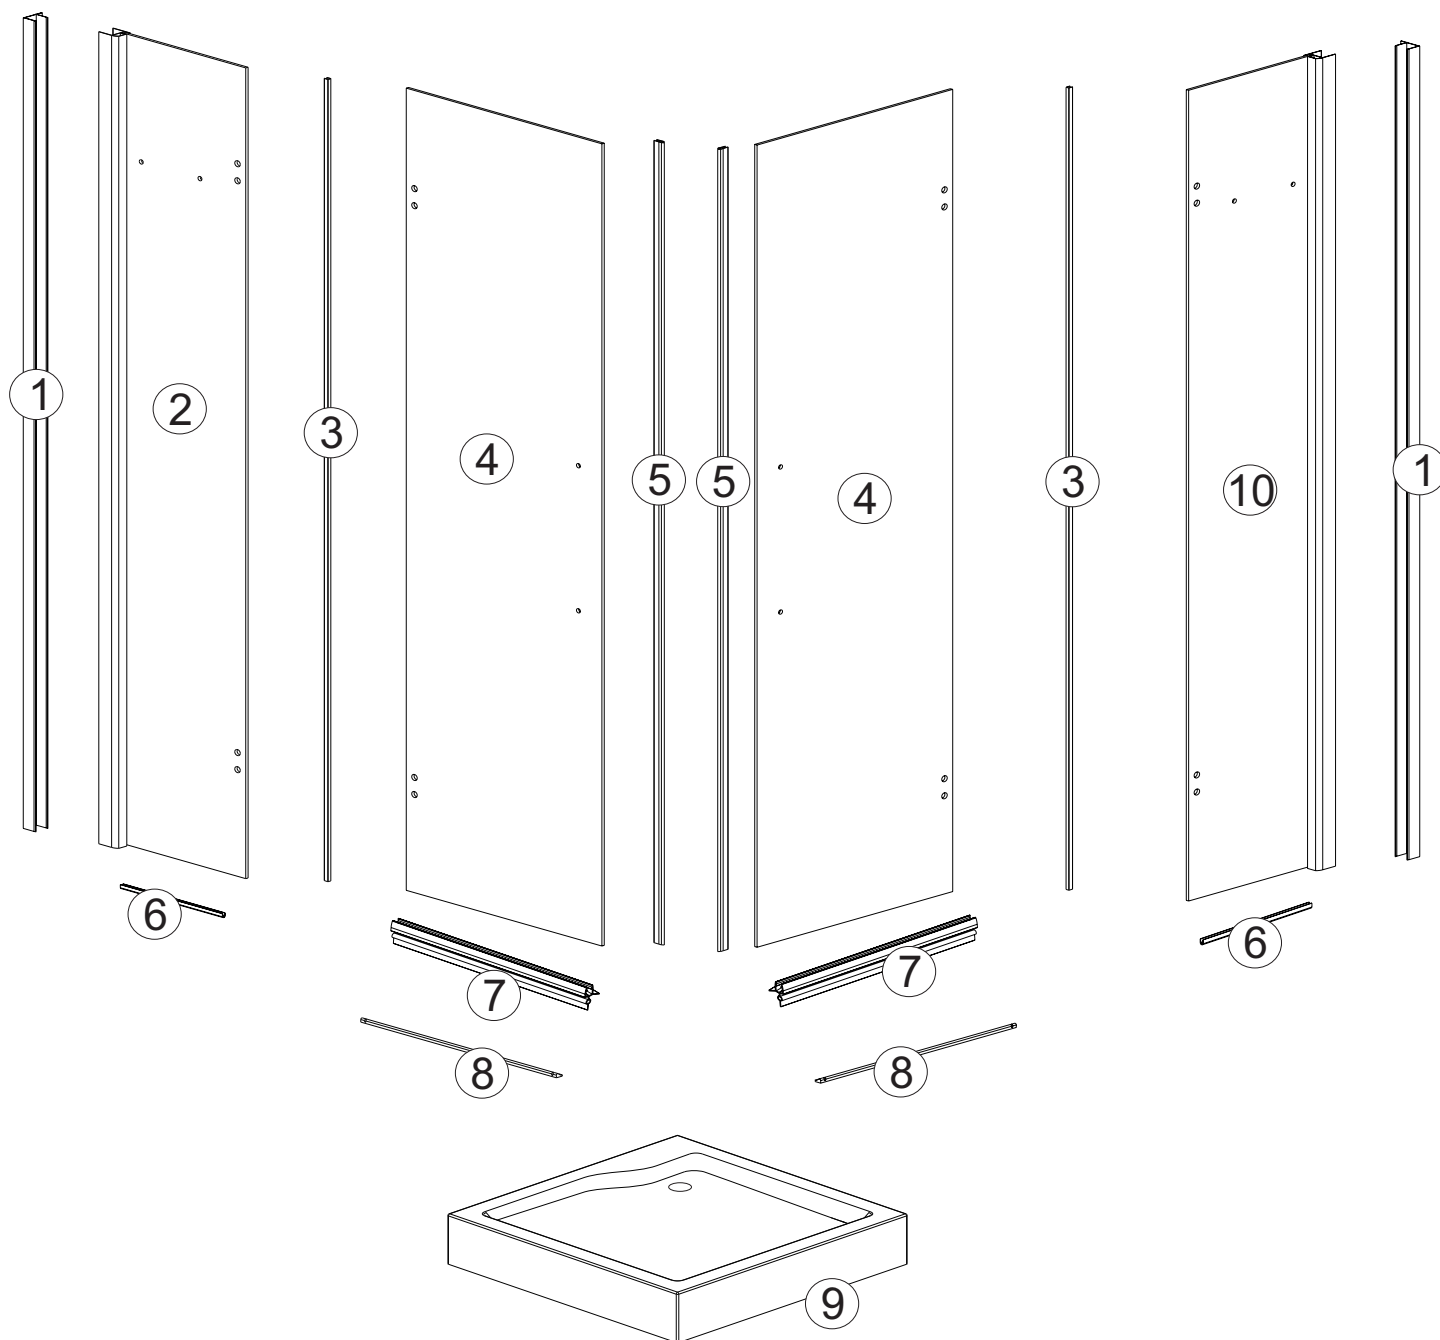

SIESTA

numer	symbol	nazwa części	grupa cenowa	uwagi
1	201020080	profil ścienny	I	
2	301010116	ścianka boczna lewa	R	wymiary 1900 x 350 x 35
3	104020124	uszczelka ścianki bocznej	G	
4	301020082	szyba drzwiowa	P	wymiary 1880 x 490 x 6
5	104020125	uszczelka magnetyczna	G	
6	104020126	dolna uszczelka szyby stałej	F	
7	104020127	dolna uszczelka drzwi	F	
8	201010083	profil dolny	H	
9	401010066	brodzik	R	
10	301010192	ścianka boczna prawa	R	wymiary 1900 x 350 x 35

Siesta

numer	symbol	nazwa części	grupa cenowa	uwagi
1	701010036	zestaw wkrętów do montażu kabiny	H	
2	701020008	zaślepka wkrętów profilu	B	
3	202010024	lewy uchwyt profilu dolnego	C	
4	202010025	prawy uchwyt profilu dolnego	C	
5	702010043	zawias	K	wymiary 96 x 70, rozstaw otworów 50 x 40
6	702020032	uchwyt drzwi	J	
7	703010019	półka	K	
8	703010020	ścienny uchwyt półki	D	
9	703010021	boczny uchwyt półki	D	
10	202010026	narożnik profilu dolnego	C	
11	105050011	drenaż	H	φ 60
12	701020029	lewa górna zaślepka profilu ściennego	C	
13	701020030	prawa górna zaślepka profilu ściennego	C	
14	902010032	zestaw montażowy kabiny	S	rysunek poglądowy
15	703010045	uchwyt półki - komplet	H	
16				
17				
18				
19				
20				

Siesta - paczki - wymaga potwierdzenia dostępności

symbol	nazwa części	grupa cenowa	uwagi
8006059075481057380102	paczka 1/2 Siesta	R	brodzik, drenaż
8006059075481057450202	paczka 2/2 Siesta	Y	ścianki boczne, szyby drzwi, profile, uszczelki, akcesoria, zestaw montażowy