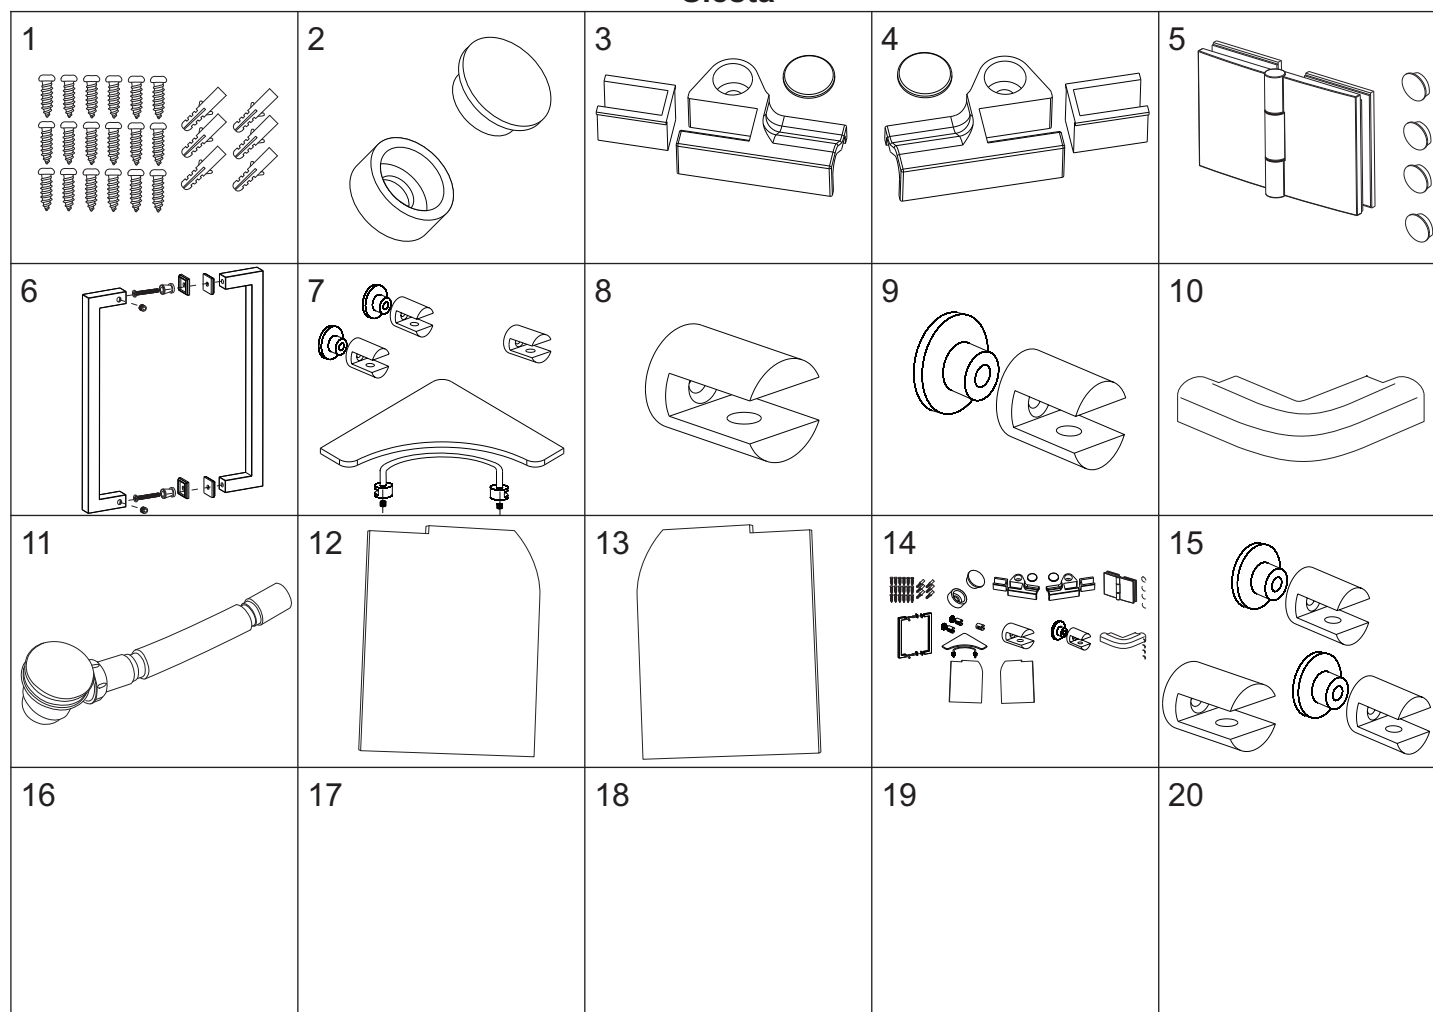

SIESTA

numer	symbol	nazwa części	grupa cenowa	uwagi
1	201020080	profil ścienny	I	
2	301010116	ścianka boczna lewa	R	wymiary 1900 x 350 x 35
3	104020124	uszczelka ścianki bocznej	G	
4	301020082	szyba drzwiowa	P	wymiary 1880 x 490 x 6
5	104020125	uszczelka magnetyczna	G	
6	104020126	dolna uszczelka szyby stałej	F	
7	104020127	dolna uszczelka drzwi	F	
8	201010083	profil dolny	H	
9	401010066	brodzik	R	
10	301010192	ścianka boczna prawa	R	wymiary 1900 x 350 x 35

Siesta

numer	symbol	nazwa części	grupa cenowa	uwagi
1	701010036	zestaw wkrętów do montażu kabiny	H	
2	701020008	zaślepka wkrętów profilu	B	
3	202010024	lewy uchwyt profilu dolnego	C	
4	202010025	prawy uchwyt profilu dolnego	C	
5	702010043	zawias	K	wymiary 96 x 70, rozstaw otworów 50 x 40
6	702020032	uchwyt drzwi	J	
7	703010019	półka	K	
8	703010020	ścienny uchwyt półki	D	
9	703010021	boczny uchwyt półki	D	
10	202010026	narożnik profilu dolnego	C	
11	105050011	drenaż	H	φ 60
12	701020029	lewa górna zaślepka profilu ściennego	C	
13	701020030	prawa górna zaślepka profilu ściennego	C	
14	902010032	zestaw montażowy kabiny	S	rysunek poglądowy
15	703010045	uchwyt półki - komplet	H	
16				
17				
18				
19				
20				

Siesta - paczki - wymaga potwierdzenia dostępności

symbol	nazwa części	grupa cenowa	uwagi
8006059075481057380102	paczka 1/2 Siesta	R	brodzik, drenaż
8006059075481057450202	paczka 2/2 Siesta	Y	ścianki boczne, szyby drzwi, profile, uszczelki, akcesoria, zestaw montażowy