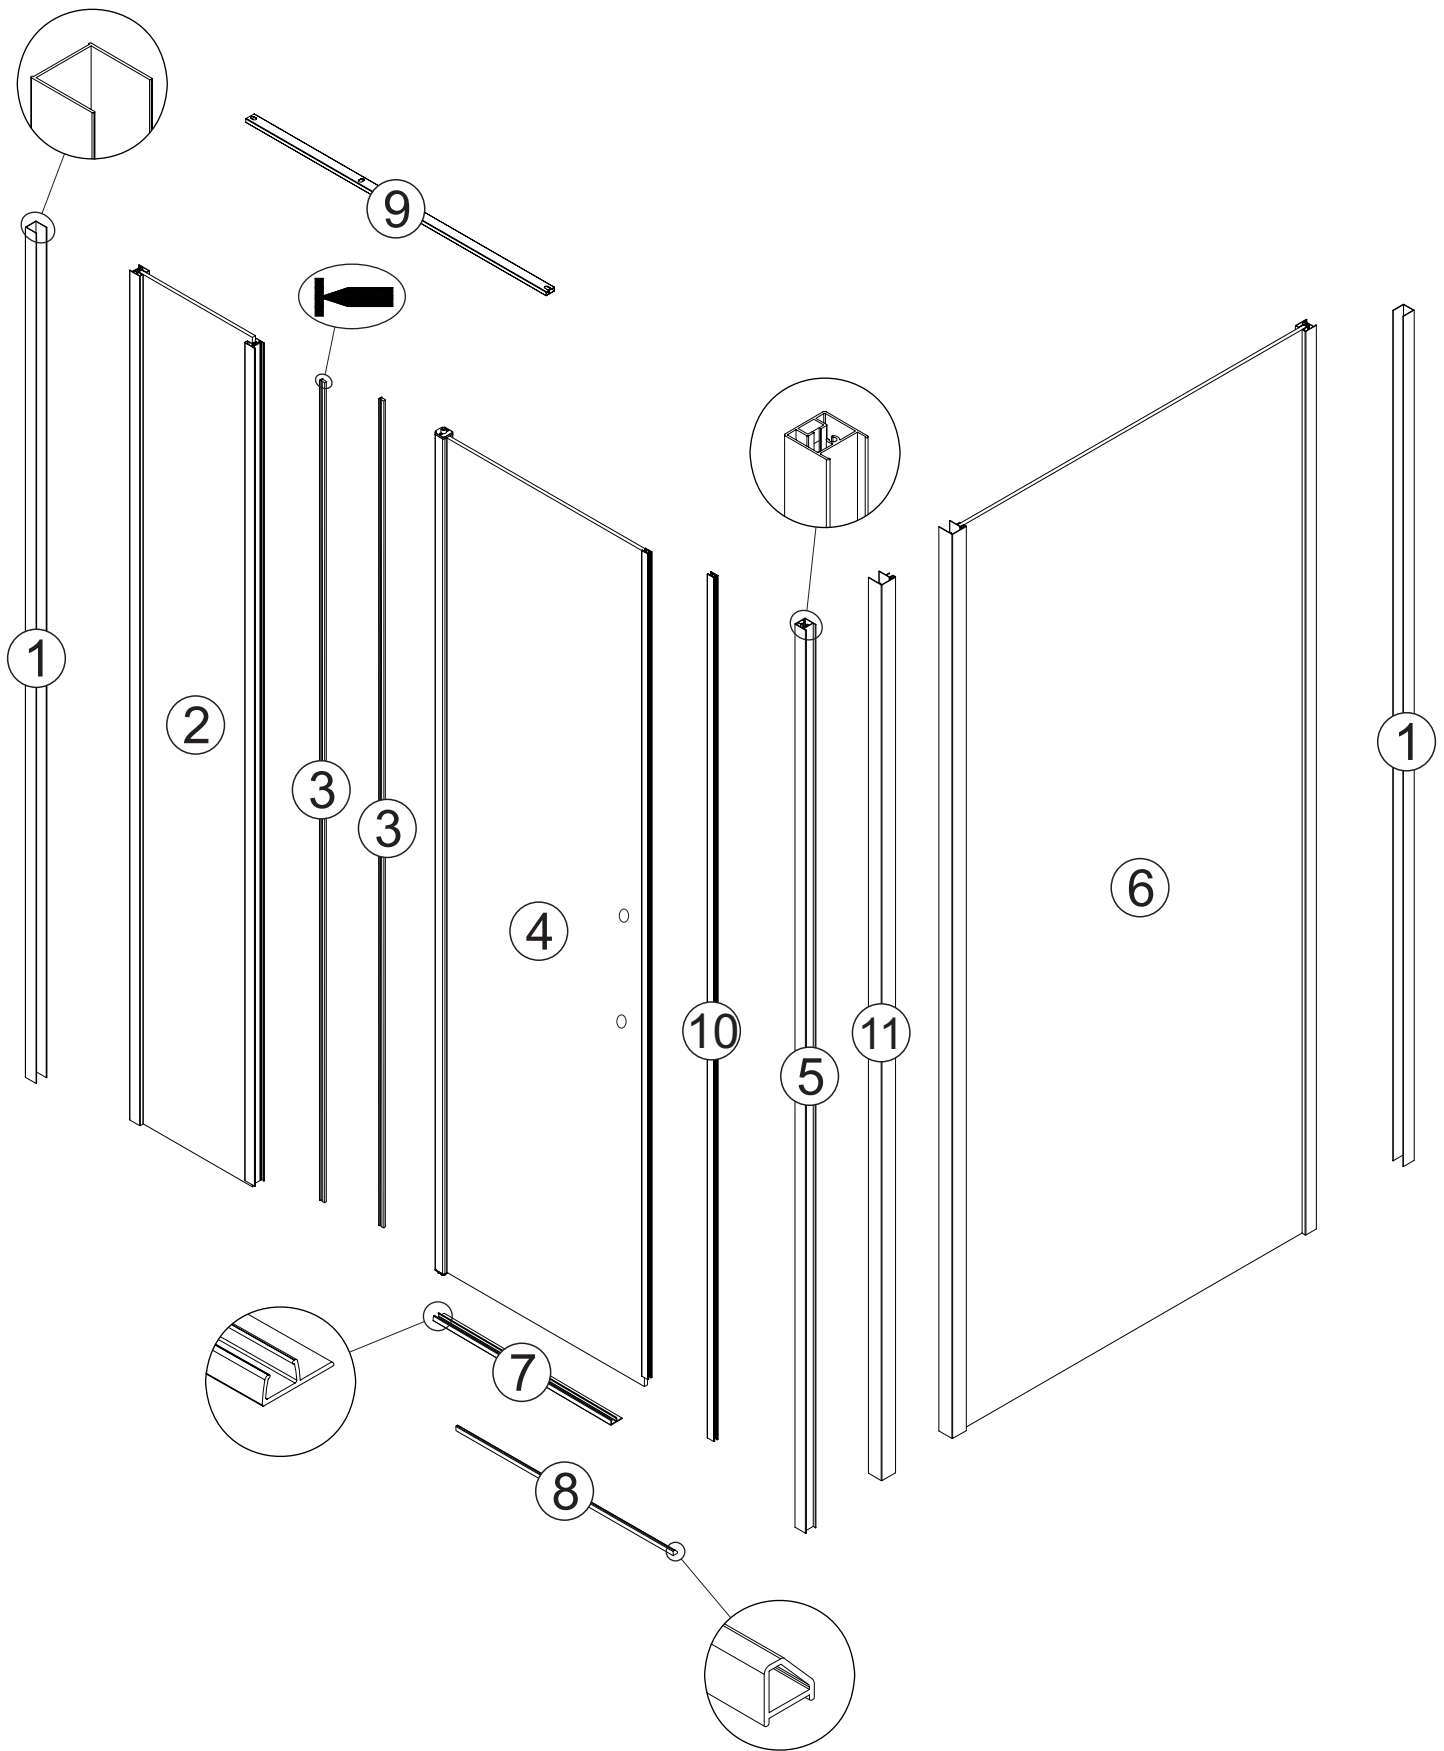

# PREMIUM K 20

### Premium K 20 100 x 80 cm

numer	symbol	nazwa części	grupa cenowa*	uwagi
1	201020167	profil ścienny	J	
2	301010221	ścianka przednia	S	wymiary 1877 x 530 x 25
3	104020270	uszczelka ścianki przedniej	G	
4	301020192	drzwi	S	wymiary 1880 x 625 x 25
5	104020278	profil z uszczelką magnetyczną	K	
6	301010220	ścianka boczna	T	wymiary 1897 x 765 x 33
7	104020284	uszczelka dolna drzwi	G	
8	201010159	profil podłogowy	I	
9	201010160	profil poziomy górny	K	
10	104020279	uszczelka magnetyczna drzwi	I	
11	201020169	profil narożny	J	

## Premium K 20

numer	symbol	nazwa części	grupa cenowa	uwagi
1	701010080	zestaw montażowy kabiny	L	wymaga potwierdzenia dostępności
2	702020060	uchwyt drzwi	J	rozstaw otworów 145
3	702010085	zawias górny	F	
4	702010086	zawias dolny	F	
5	202010033	uchwyt profilu podłogowego - komplet	D	
6	701020048	zaślepka profilu ściennego	C	
7	701020049	zaślepka profilu bocznego	C	
8	701020047	zaślepka profilu narożnego - komplet	E	
9	701020046	zaślepka wkrętu profilu	B	
10	701010075	zestaw wkrętów do montażu kabiny	F	
11	104020282	wkład uszczelki magnetycznej	H	
12	701020050	zaślepka profilu bocznego - komplet	E	
13				
14				
15				
16				
17				
18				
19				
20				