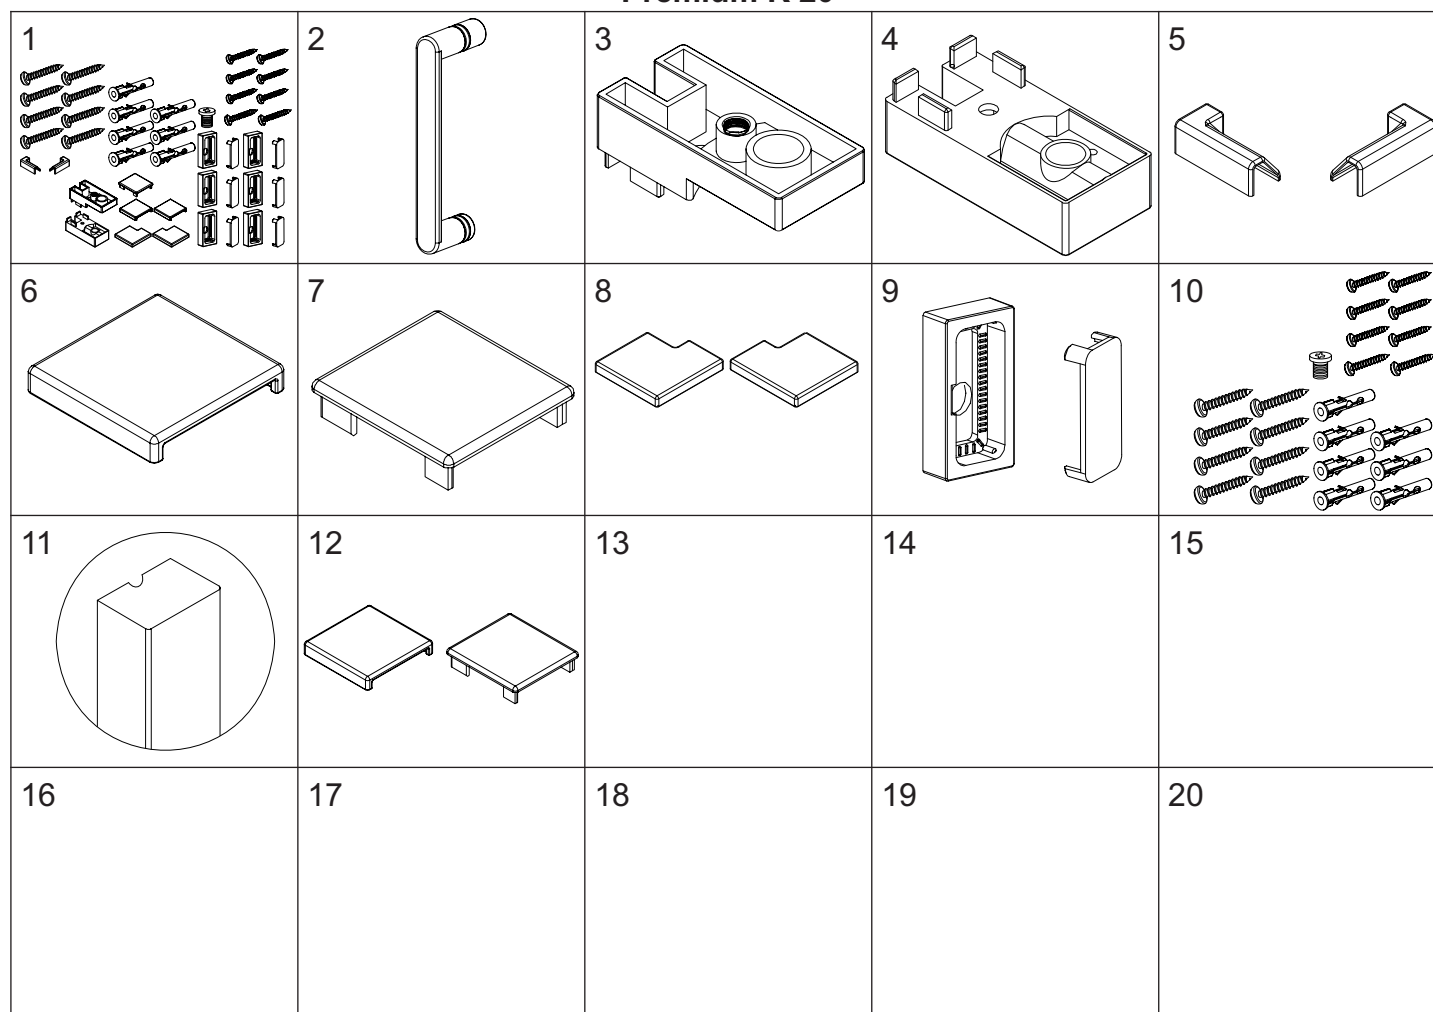

# PREMIUM K 20

### Premium K 20 100 x 80 cm

numer	symbol	nazwa części	grupa cenowa*	uwagi
1	201020167	profil ścienny	J	
2	301010221	ścianka przednia	S	wymiary 1877 x 530 x 25
3	104020270	uszczelka ścianki przedniej	G	
4	301020192	drzwi	S	wymiary 1880 x 625 x 25
5	104020278	profil z uszczelką magnetyczną	K	
6	301010220	ścianka boczna	T	wymiary 1897 x 765 x 33
7	104020284	uszczelka dolna drzwi	G	
8	201010159	profil podłogowy	I	
9	201010160	profil poziomy górny	K	
10	104020279	uszczelka magnetyczna drzwi	I	
11	201020169	profil narożny	J	

## Premium K 20

numer	symbol	nazwa części	grupa cenowa	uwagi
1	701010080	zestaw montażowy kabiny	L	wymaga potwierdzenia dostępności
2	702020060	uchwyt drzwi	J	rozstaw otworów 145
3	702010085	zawias górny	F	
4	702010086	zawias dolny	F	
5	202010033	uchwyt profilu podłogowego - komplet	D	
6	701020048	zaślepka profilu ściennego	C	
7	701020049	zaślepka profilu bocznego	C	
8	701020047	zaślepka profilu narożnego - komplet	E	
9	701020046	zaślepka wkrętu profilu	B	
10	701010075	zestaw wkrętów do montażu kabiny	F	
11	104020282	wkład uszczelki magnetycznej	H	
12	701020050	zaślepka profilu bocznego - komplet	E	
13				
14				
15				
16				
17				
18				
19				
20				