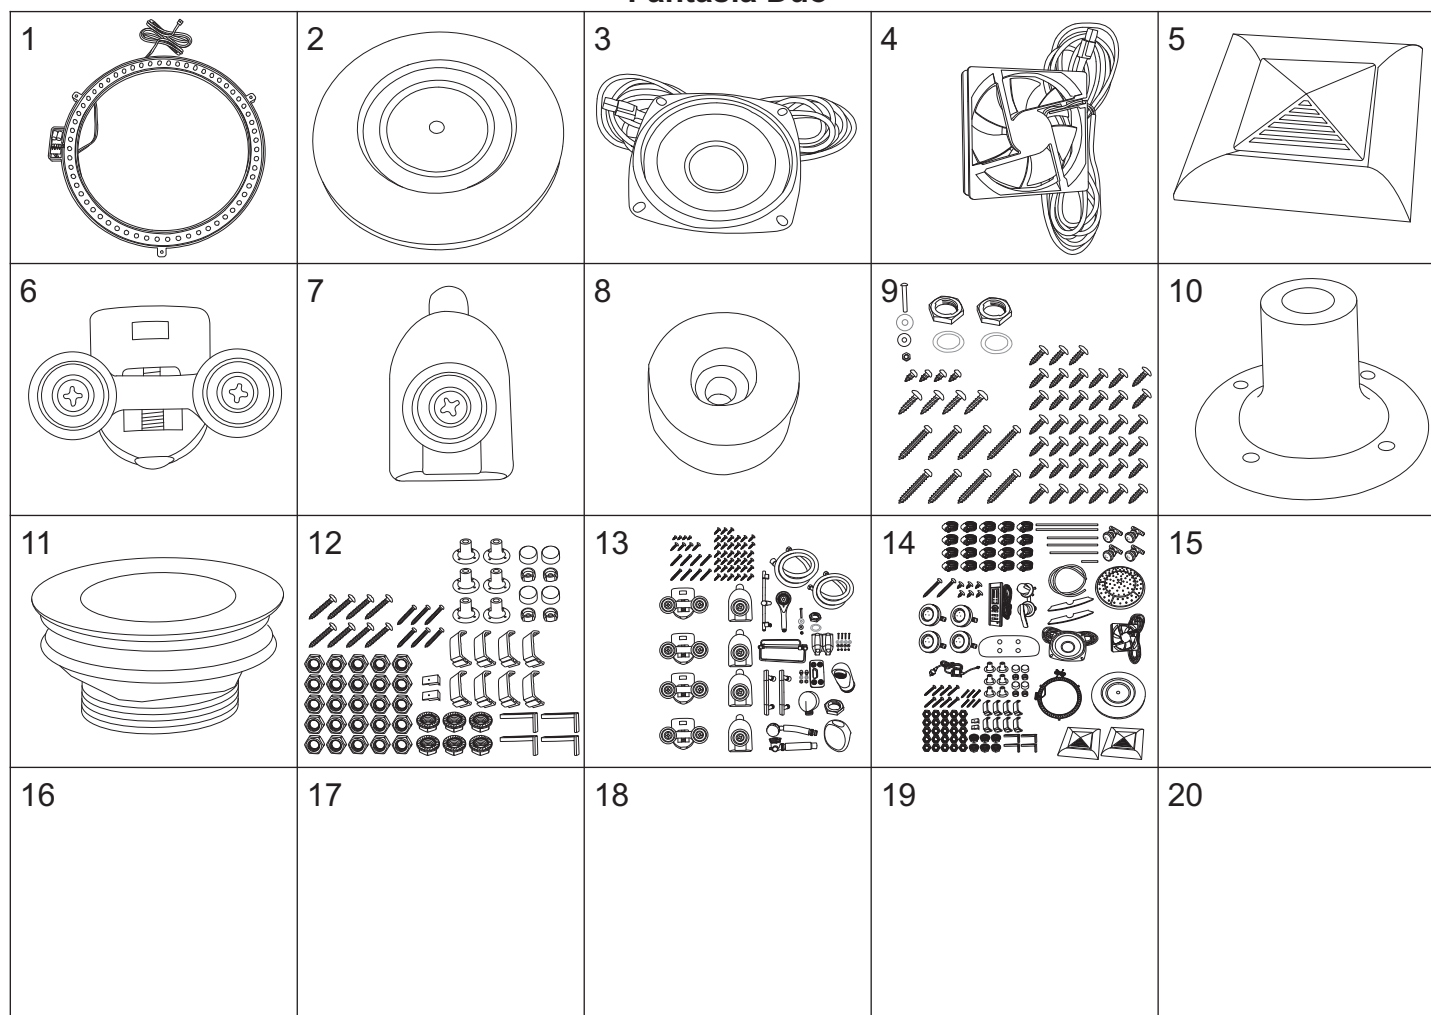

Fantasia Duo

numer	symbol	nazwa części	grupa cenowa	uwagi
1	604010008	lampa LED - dach	I	przewód 25 cm
2	802010006	klosz LED - dach	G	
3	604030001	głośnik	H	przewód 20 cm
4	604020001	wentylator	G	przewód 20 cm
5	802010007	osłona głośnika/wentylatora	E	
6	702010018	rolka górna	E	średnica kółka 25
7	702010019	rolka dolna	E	średnica kółka 25
8	702010017	odbojnik	B	
9	701010014	zestaw wkrętów do montażu kabiny	F	rys. poglądowy; wymaga potwierdzenia dostępności
10	403010008	stopka	B	
11	105050039	korek	F	
12	403010127	zestaw montażowy brodzika	I	bez prętów M12; rys. poglądowy
13	902010013	zestaw montażowy kabiny	P	rys. poglądowy; wymaga potwierdzenia dostępności
14	902010083	zestaw montażowy brodzika/dachu/panelu	S	rys. poglądowy; wymaga potwierdzenia dostępności
15				
16				
17				
18				
19				
20