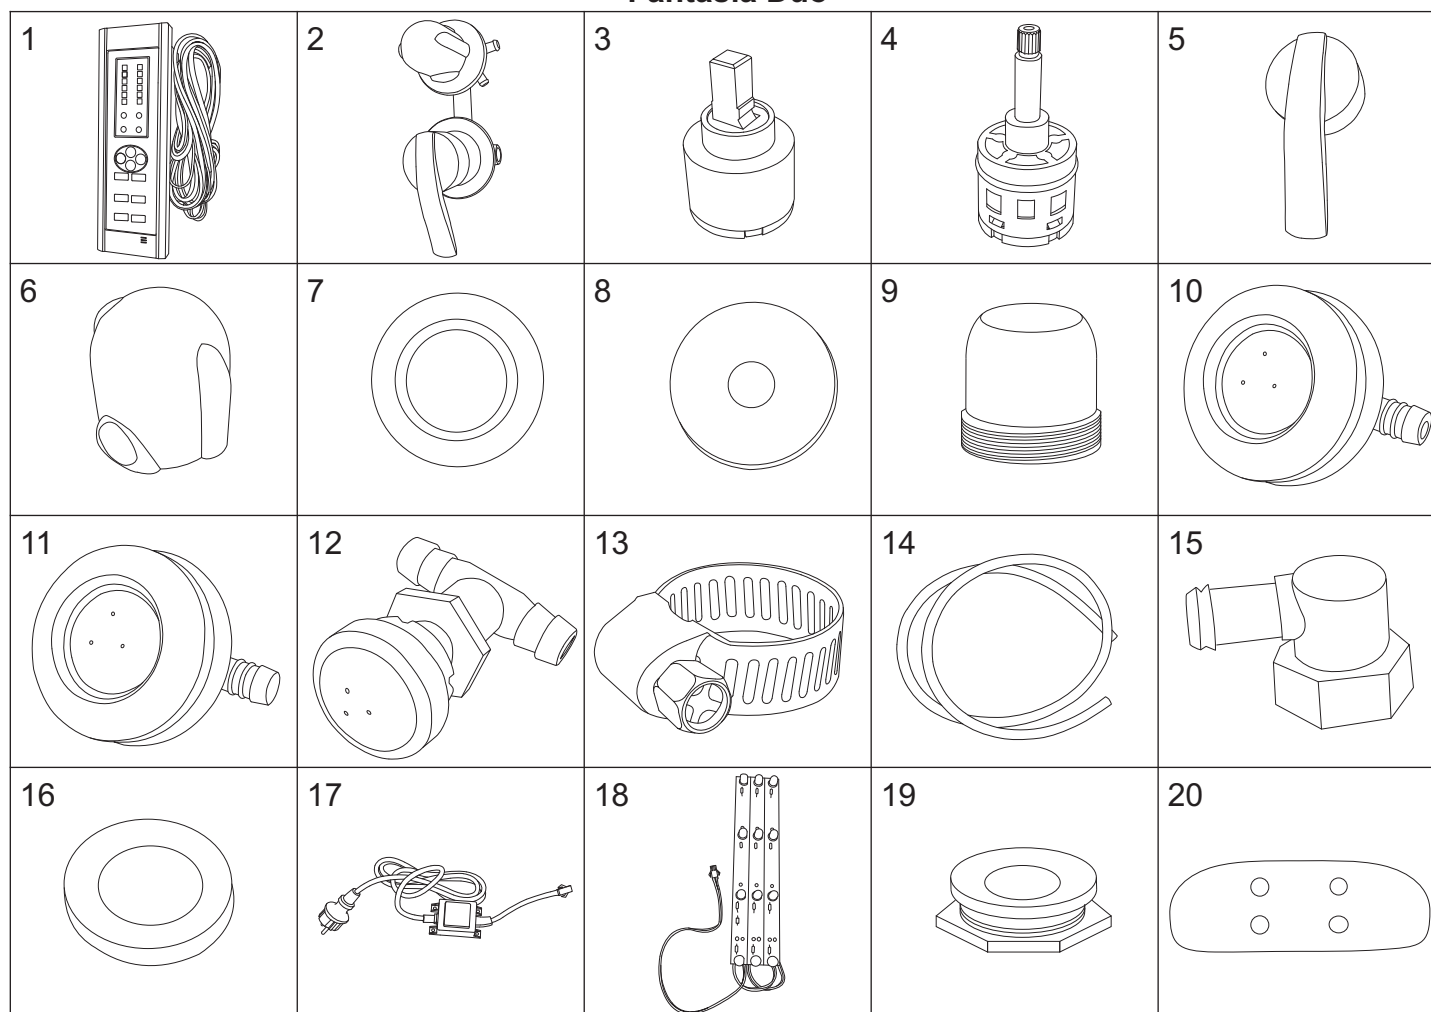

* - cena za 1 szt.

Fantasia Duo

| numer | symbol | nazwa części | grupa cenowa | uwagi |
|-------|-----------|---------------------------------------|--------------|------------------------------------|
| 1 | 601010005 | panel sterujący | O | |
| 2 | 106010006 | bateria kompletna | N | rozstaw 140 |
| 3 | 103010001 | głowica mieszacza - 40 mm | G | |
| 4 | 103020011 | głowica przełącznika funkcji | G | średnica 36 (37), wysokość 78 (81) |
| 5 | 101030029 | uchwyt mieszacza | F | |
| 6 | 101030030 | uchwyt przełącznika funkcji | F | |
| 7 | 102020022 | rozeta mieszacza | D | |
| 8 | 102020023 | rozeta przełącznika funkcji | D | |
| 9 | 102040016 | osłona głowicy | D | |
| 10 | 105010023 | dysza masażowa przelotowa | D | |
| 11 | 105010024 | dysza masażowa końcowa | D | |
| 12 | 105010025 | dysza masażowa oparcia | C | |
| 13 | 102060001 | opaska zaciskowa | B | |
| 14 | 102030049 | wąż połączeniowy | F | 1 szt. = 150 cm |
| 15 | 102050007 | kolanko węża połączeniowego - mosiądz | C | |
| 16 | 104020086 | uszczelka 1/2" | A | |
| 17 | 603010003 | zasilacz | I | |
| 18 | 604010007 | oświetlenie LED - panel natryskowy | H | |
| 19 | 502010013 | klosz LED - panel natryskowy | B | |
| 20 | 503010003 | oparcie panelu | G | |