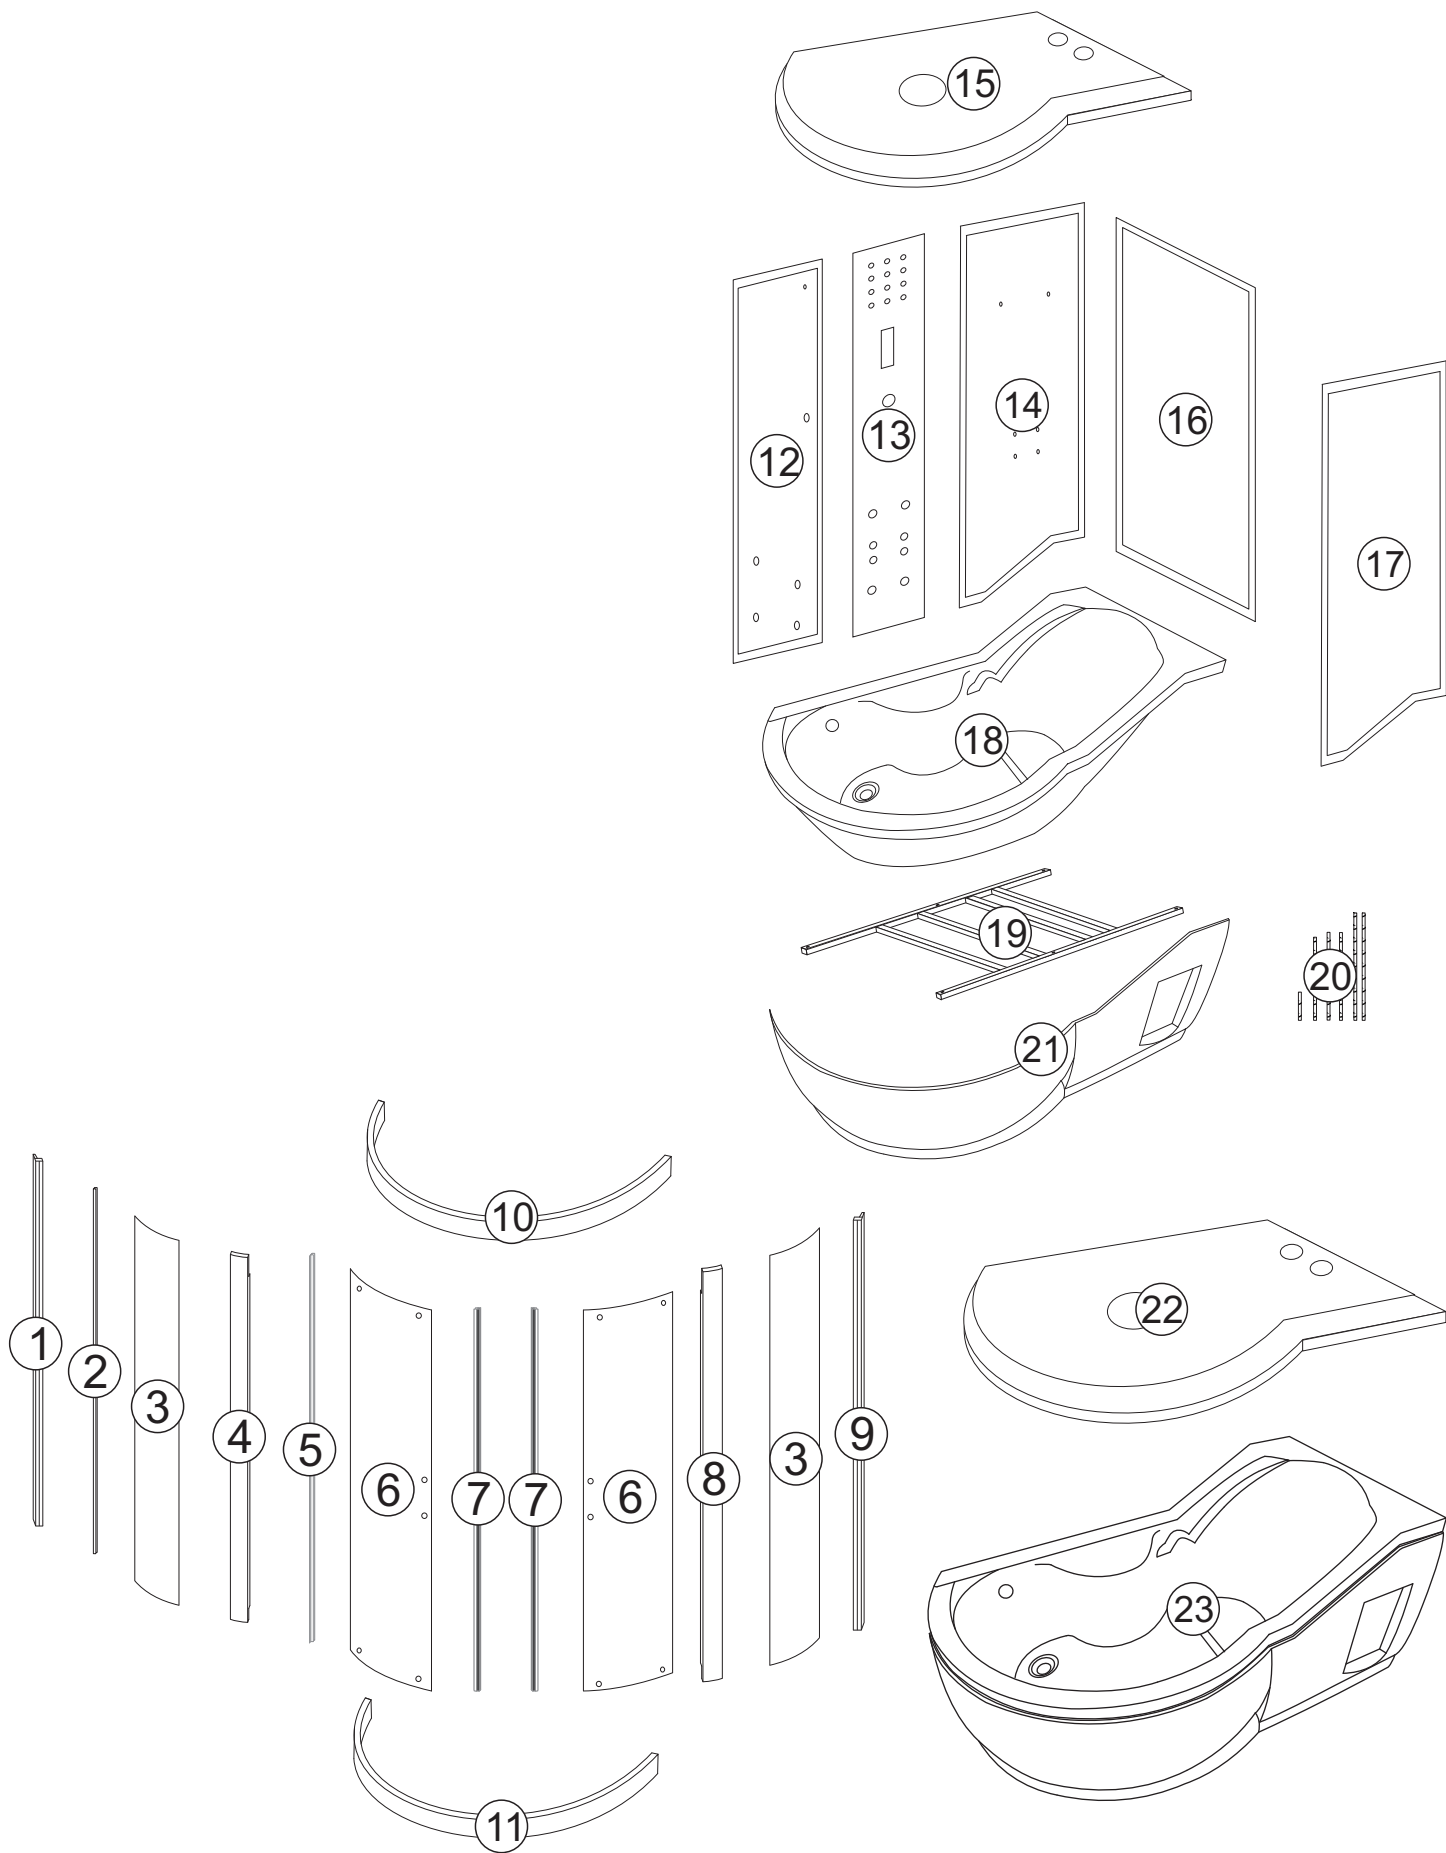

FANTASIA DUO

Fantasia Duo P

Fantasia Duo P

| numer | symbol | nazwa części | grupa cenowa* | uwagi |
|--------------------|-----------|---------------------------------|---------------|-------------------------------------|
| 1 | 201020028 | profil boczny lewy | I | |
| 2 | 104020047 | uszczelka „U” | F | |
| 3 | 301010046 | szyba stała | M | wymiary 278 x 1558, grubość szkła 5 |
| 4 | 201020029 | profil frontowy lewy | J | |
| 5 | 104020048 | uszczelka F drzwi | F | |
| 6 | 301020030 | szyba drzwiowa | M | wymiary 355 x 1516, grubość szkła 5 |
| 7 | 104020049 | uszczelka magnetyczna | H | |
| 8 | 201020030 | profil frontowy prawy | J | |
| 9 | 201020031 | profil środkowy | I | |
| 10 | 201010029 | profil poziomy górny | J | |
| 11 | 201010030 | profil poziomy dolny | I | |
| 12 | 301030023 | ścianka tylna lewa | O | wymiary 1545 x 388 |
| 13 | 501020053 | panel natryskowy - korpus + LED | L | wymaga potwierdzenia dostępności |
| 14 | 301030024 | ścianka tylna prawa | R | wymiary 1350/1545 x 735 |
| 15 | 801020033 | daszek - korpus | L | wymaga potwierdzenia dostępności |
| 16 | 301010047 | ścianka boczna | P | wymiary 1347 x 685 |
| 17 | 301010048 | ścianka przednia | R | wymiary 1358/1558 x 640 |
| 18 | 401020161 | skorupa brodzika | S | wymaga potwierdzenia dostępności |
| 19 | 402010016 | stelaż brodzika | K | |
| 20 | 403010128 | pręt M12 - komplet | I | |
| 21 | 401020162 | osłona brodzika | O | wymaga potwierdzenia dostępności |
| 22 | 801010039 | daszek kompletny | O | wymaga potwierdzenia dostępności |
| 23 | 401010108 | brodzik kompletny | U | wymaga potwierdzenia dostępności |
| * - cena za 1 szt. | | | | |