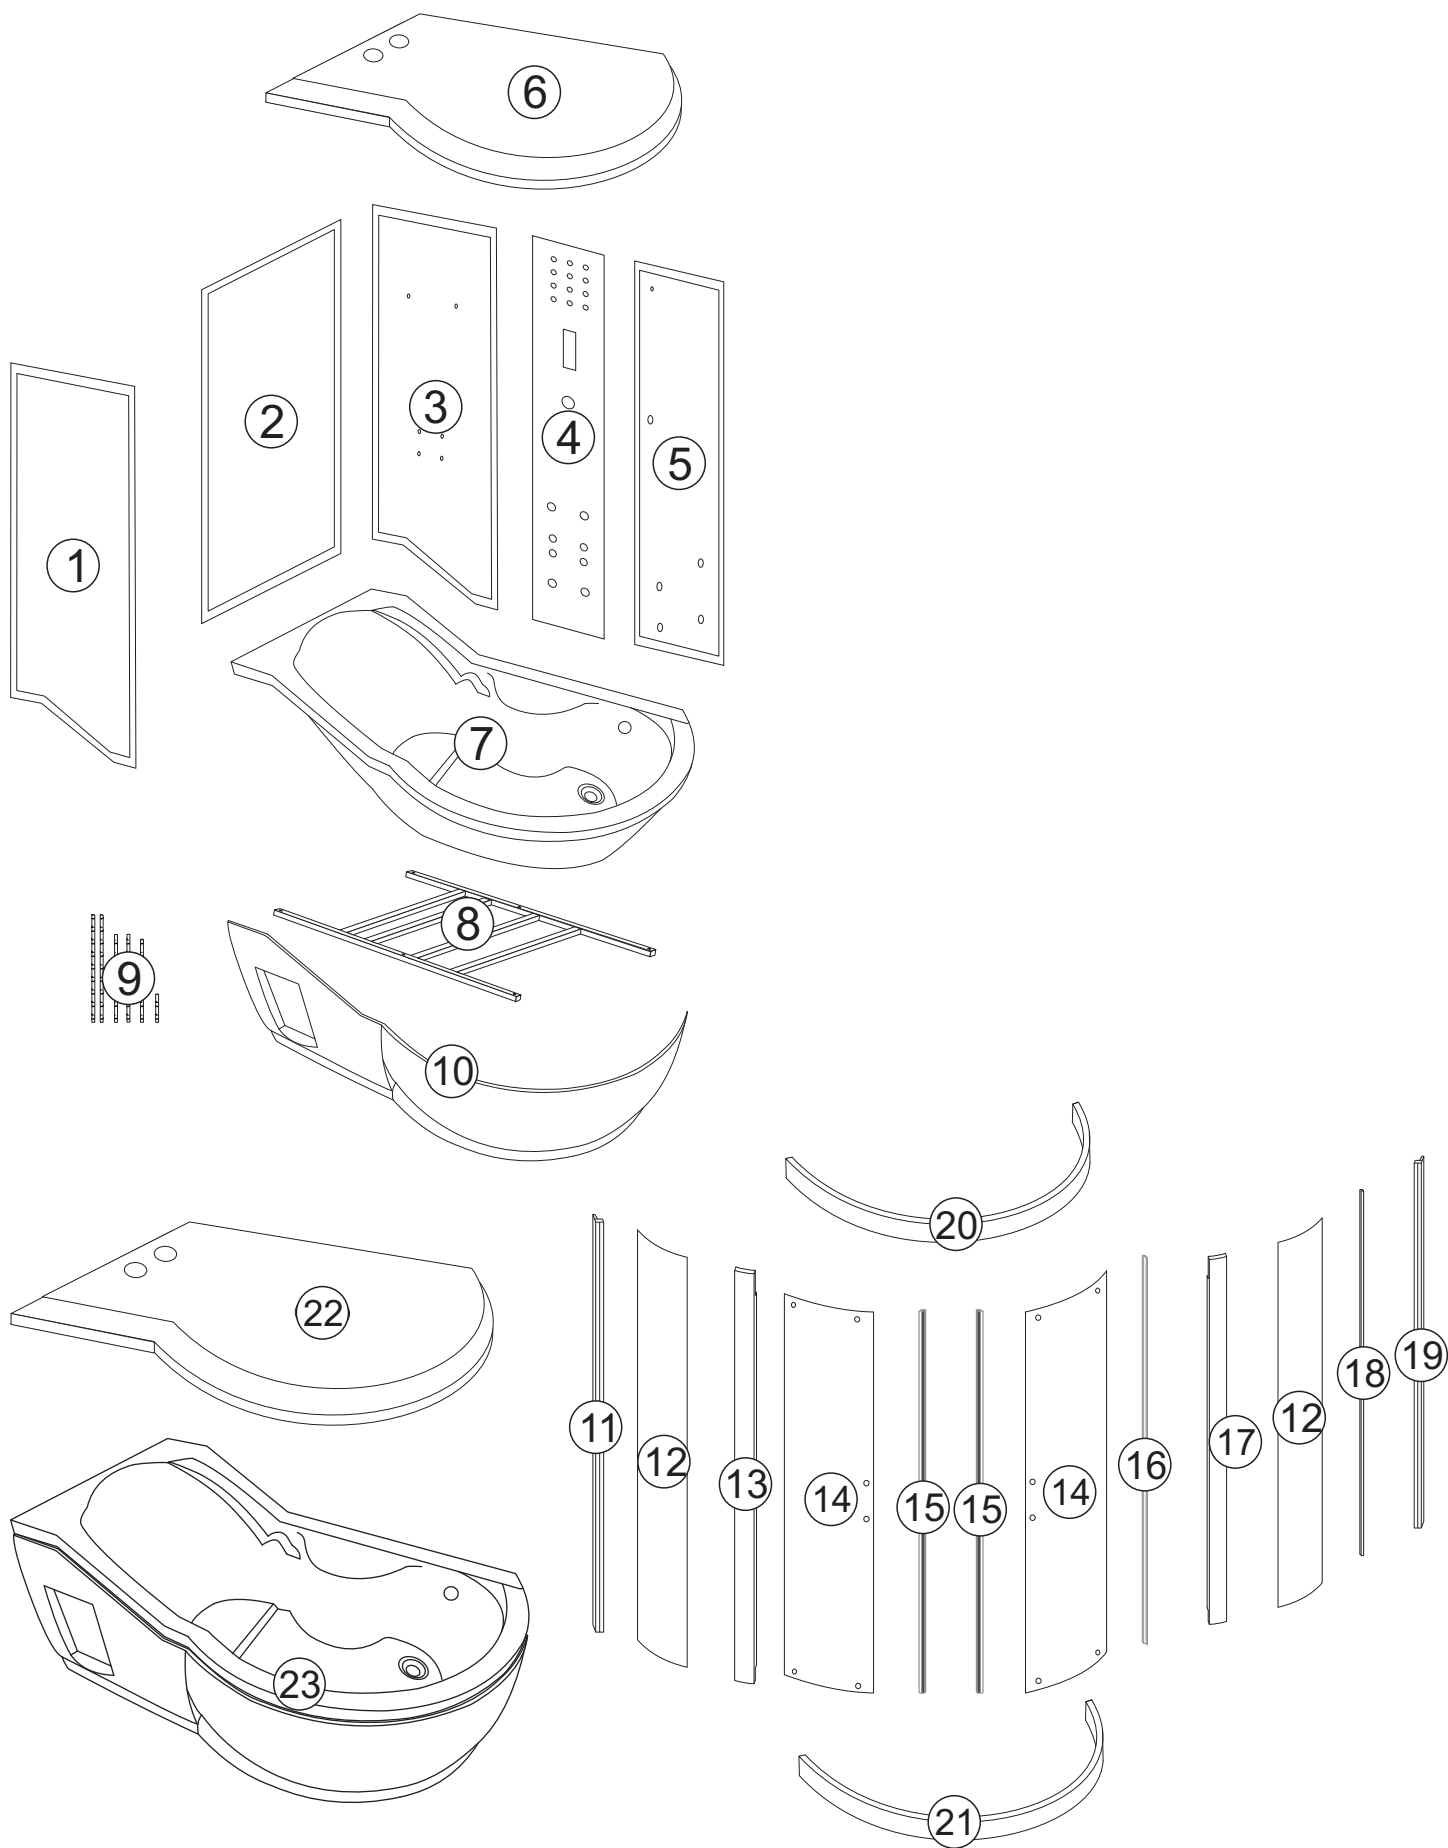

Fantasia Duo L

Fantasia Duo L

numer	symbol	nazwa części	grupa cenowa*	uwagi
1	301010049	ścianka przednia	R	wymiary 1358/1558 x 640
2	301010047	ścianka boczna	P	wymiary 1347 x 685
3	301030025	ścianka tylna lewa	R	wymiary 1350/1545 x 735
4	501020053	panel natryskowy - korpus + LED	L	wymaga potwierdzenia dostępności
5	301030026	ścianka tylna prawa	O	wymiary 1545 x 388
6	801020034	daszek - korpus	L	wymaga potwierdzenia dostępności
7	401020164	skorupa brodzika	S	wymaga potwierdzenia dostępności
8	402010017	stelaż brodzika	K	
9	403010128	pręt M12 - komplet	I	
10	401020163	osłona brodzika	O	wymaga potwierdzenia dostępności
11	201020032	profil środkowy	I	
12	301010046	szyba stała	M	wymiary 278 x 1558, grubość szkła 5
13	201020029	profil frontowy lewy	J	
14	301020030	szyba drzwiowa	M	wymiary 355 x 1516, grubość szkła 5
15	104020049	uszczelka magnetyczna	H	
16	104020048	uszczelka F drzwi	F	
17	201020030	profil frontowy prawy	J	
18	104020047	uszczelka U	F	
19	201020033	profil boczny prawy	I	
20	201010031	profil poziomy górny	J	
21	201010032	profil poziomy dolny	I	
22	801010040	daszek kompletny	O	wymaga potwierdzenia dostępności
23	401010109	brodzik kompletny	U	wymaga potwierdzenia dostępności

* - cena za 1 szt.