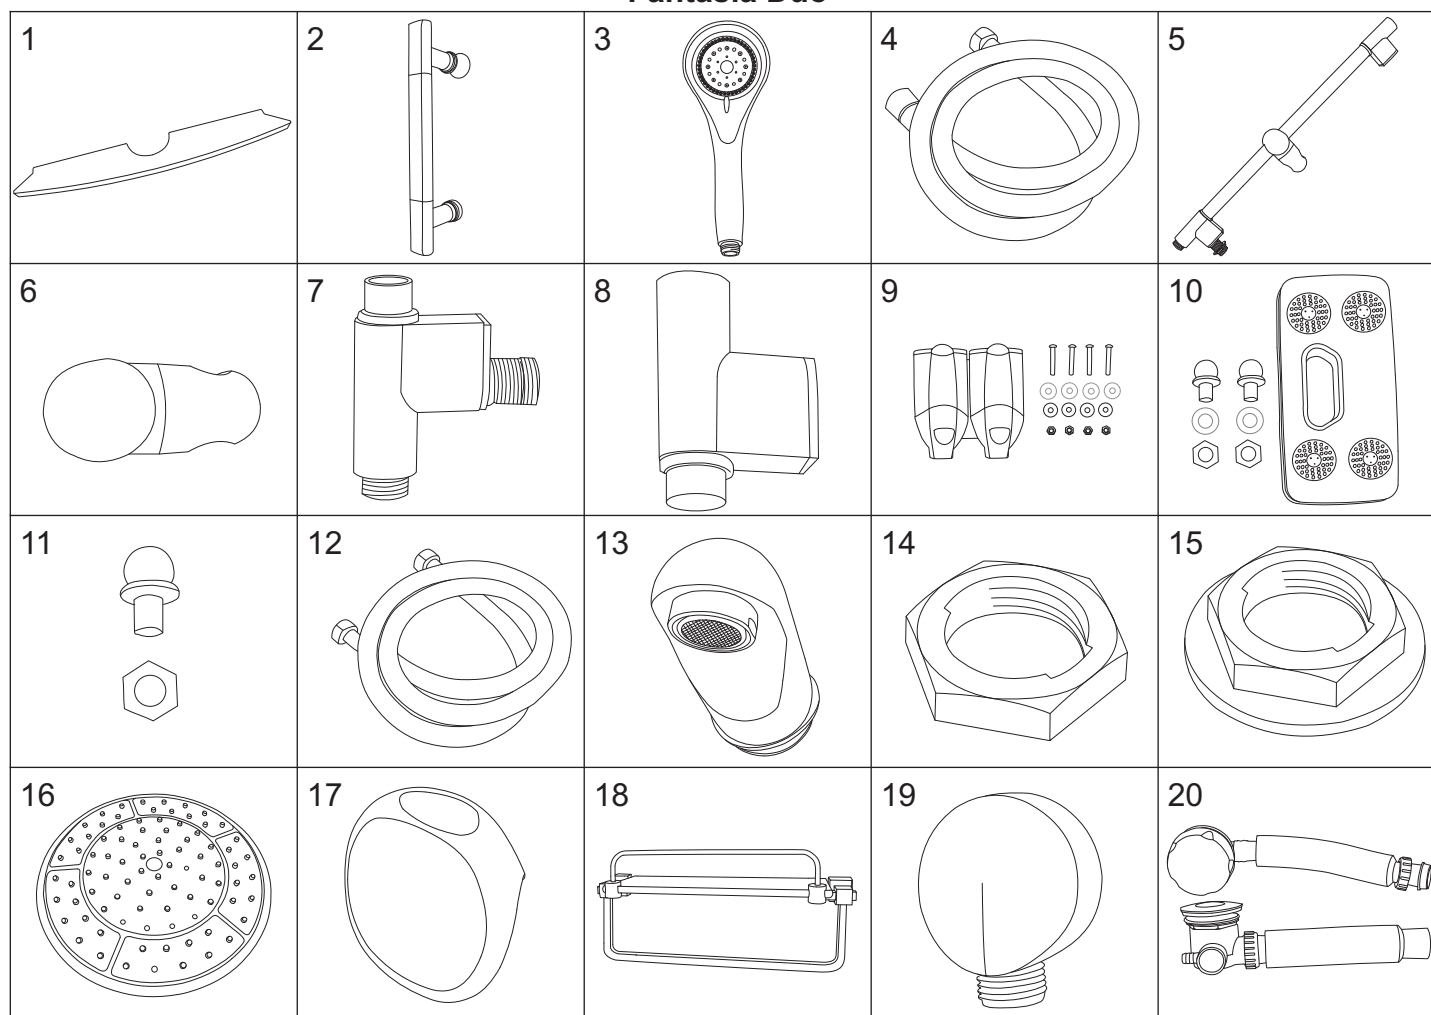

Fantasia Duo

numer	symbol	nazwa części	grupa cenowa	uwagi
1	502010014	nakładka panelu natryskowego	D	
2	702020015	uchwyt drzwi	G	
3	105010026	słuchawka natryskowa	G	
4	105020004	wąż natryskowy	E	1/2" x 1/2" L1500
5	105030013	drażek natrysku kompletny	I	
6	105030014	uchwyt słuchawki	E	
7	105030015	dolny uchwyt drążka natrysku	E	
8	105030016	górnny uchwyt drążka natrysku	E	
9	703010008	dozowniki	I	
10	105010012	masażer	H	
11	105030010	uchwyt masażera	B	
12	105020006	wąż masażera	E	
13	101020017	wylewka	G	
14	701020003	nakrętka 1/2" - tworzywo	A	
15	701020002	nakrętka 1/2" z kołnierzem - tworzywo	A	
16	105010011	deszczownica	I	
17	403010040	zagłówek	G	
18	703010009	półka	H	
19	102050005	przyłącze węża natryskowego	C	
20	105050009	drenaż	I