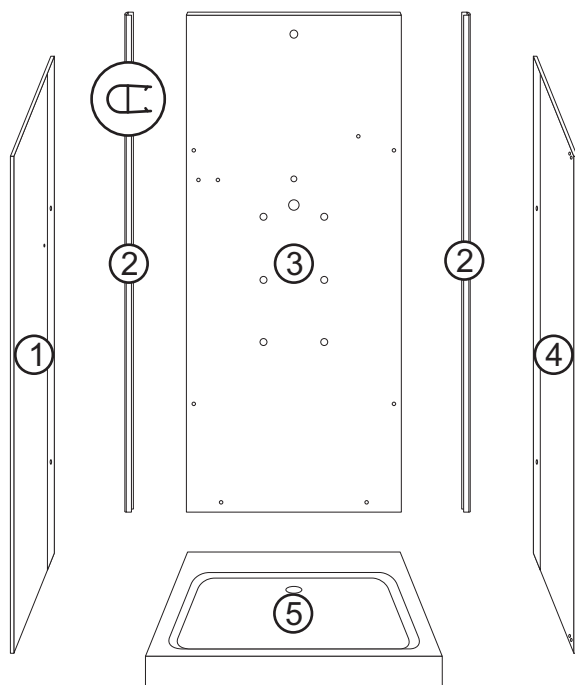

# BJORG

numer	symbol	nazwa części	grupa cenowa	uwagi
1	301010117	szyba boczna lewa	T	wymiary 2000 x 855 x 8
2	104020128	uszczelka szyby bocznej/tylnej	G	
3	301030060	szyba tylna	S	wymiary 2000 x 830 x 6
4	301010118	szyba boczna prawa	T	wymiary 2000 x 850 x 8
5	401010068	brodzik	P	
6	201020081	profil narożny	J	
7	301010119	szyba przednia stała	P	wymiary 2000 x 320 x 8
8	104020129	uszczelka szyby drzwiowej	G	
9	201010084	profil poziomy	K	
10	301020083	szyba drzwiowa	R	wymiary 1880 x 500 x 8
11	104020130	uszczelka magnetyczna	H	
12	104020131	dolna uszczelka drzwi	F	

## Bjorg

numer	symbol	nazwa części	grupa cenowa	uwagi
1	106010009	bateria kompletna	O	rozstaw 100
2	103010001	głowica mieszacza - 40 mm	G	
3	103020010	głowica przełącznika funkcji	G	średnica 34, wysokość 71 (73)
4	101030035	uchwyt mieszacza	G	
5	101030036	uchwyt przełącznika funkcji	F	
6	102020027	rozeta mieszacza	E	
7	102020028	rozeta przełącznika funkcji	E	
8	102040019	osłona głowicy mieszacza	E	
9	105010032	dysza masażowa przelotowa	E	
10	105010033	dysza masażowa końcowa	E	
11	102030044	wąż połączeniowy	H	długość 270 cm
12	104020086	uszczelka 1/2"	A	
13	102050007	kolanko węża połączeniowego - mosiądz	C	
14	702010044	zawias	N	wymiary 107 x 69, rozstaw otworów 68 x 44
15	702020005	uchwyt drzwi	G	rozstaw 145
16	105010034	słuchawka natryskowa	G	
17	105020004	wąż natryskowy	F	1/2" x 1/2" L1500
18	102050010	uchwyt słuchawki natryskowej	F	
19	701020002	nakrętka 1/2" z kołnierzem - tworzywo	A	
20	102050014	trójnik - tworzywo	C	