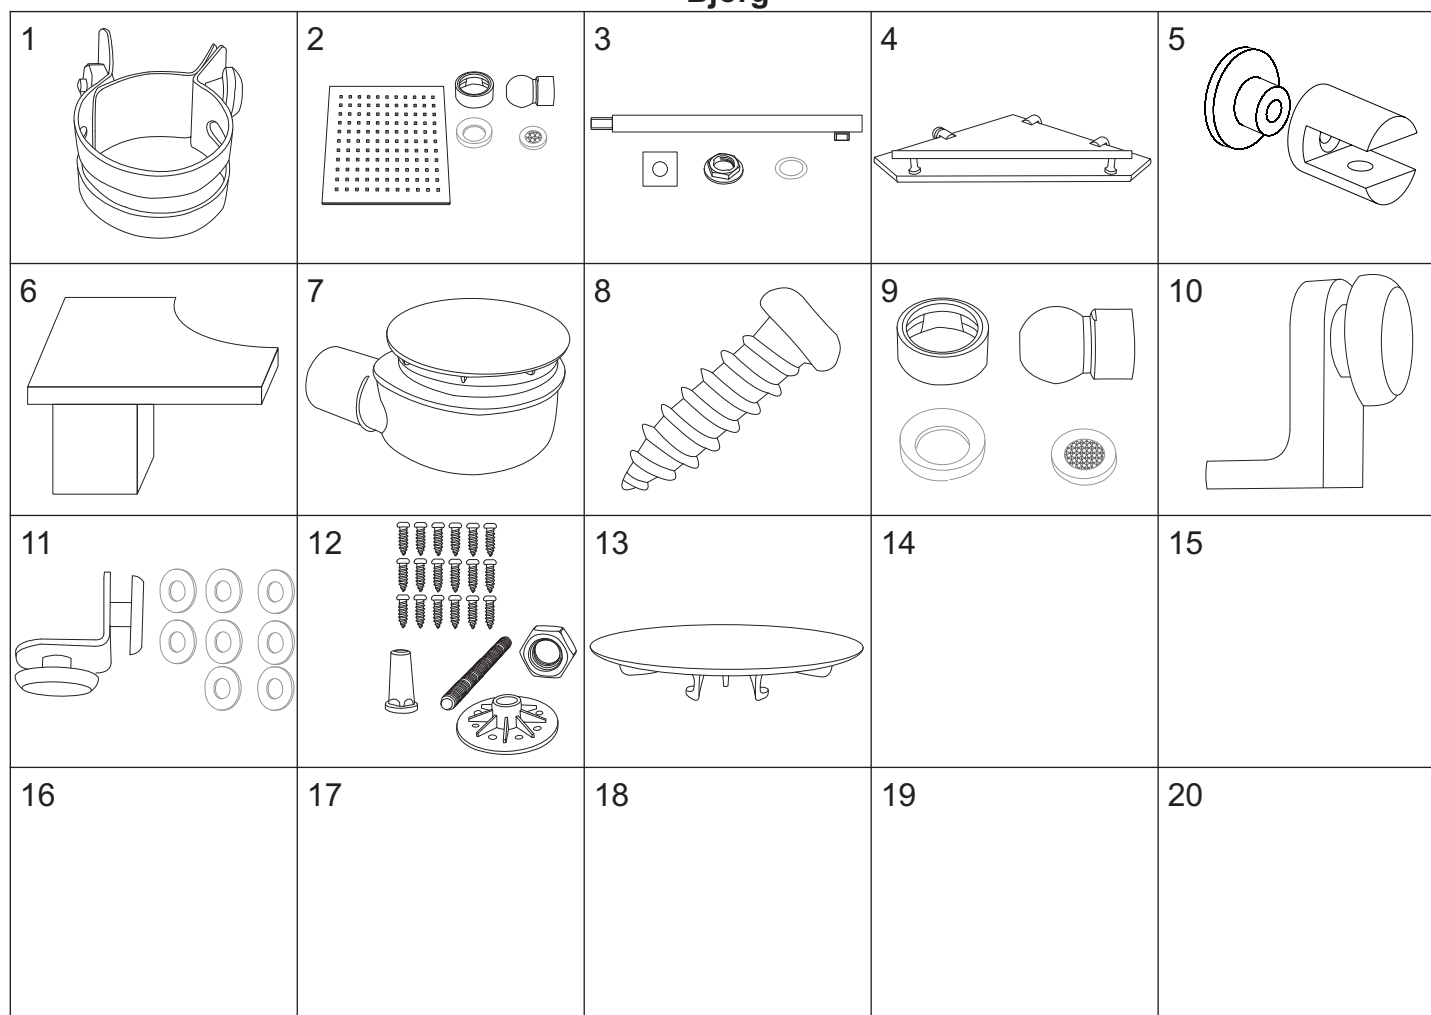

Bjorg

numer	symbol	nazwa części	grupa cenowa	uwagi
1	102060001	opaska zaciskowa	B	
2	105010035	deszczownica	J	
3	105030020	ramię deszczownicy	M	
4	703010022	półka	H	
5	703010023	uchwyt półki	C	
6	701020031	zaślepka profilu narożnego	C	
7	105050006	syfon	J	φ 90
8	701010037	wkręt 3,9 x 25	A	
9	105030021	przegub deszczownicy	E	
10	702020010	uchwyt dolny szyby tylnej	H	
11	702020033	uchwyt szyby bocznej	J	
12	403010156	zestaw montażowy brodzika	I	rysunek poglądowy
13	105050035	pokrywa syfonu	G	
14				
15				
16				
17				
18				
19				
20