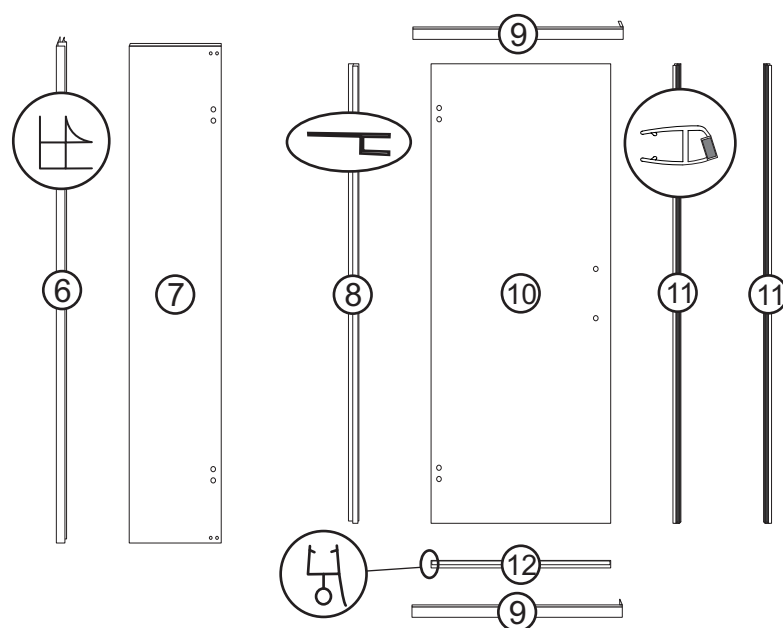

# BJORG

numer	symbol	nazwa części	grupa cenowa	uwagi
1	301010117	szyba boczna lewa	T	wymiary 2000 x 855 x 8
2	104020128	uszczelka szyby bocznej/tylnej	G	
3	301030060	szyba tylna	S	wymiary 2000 x 830 x 6
4	301010118	szyba boczna prawa	T	wymiary 2000 x 850 x 8
5	401010068	brodzik	P	
6	201020081	profil narożny	J	
7	301010119	szyba przednia stała	P	wymiary 2000 x 320 x 8
8	104020129	uszczelka szyby drzwiowej	G	
9	201010084	profil poziomy	K	
10	301020083	szyba drzwiowa	R	wymiary 1880 x 500 x 8
11	104020130	uszczelka magnetyczna	H	
12	104020131	dolna uszczelka drzwi	F	

## Bjorg

numer	symbol	nazwa części	grupa cenowa	uwagi
1	106010009	bateria kompletna	O	rozstaw 100
2	103010001	głowica mieszacza - 40 mm	G	
3	103020010	głowica przełącznika funkcji	G	średnica 34, wysokość 71 (73)
4	101030035	uchwyt mieszacza	G	
5	101030036	uchwyt przełącznika funkcji	F	
6	102020027	rozeta mieszacza	E	
7	102020028	rozeta przełącznika funkcji	E	
8	102040019	osłona głowicy mieszacza	E	
9	105010032	dysza masażowa przelotowa	E	
10	105010033	dysza masażowa końcowa	E	
11	102030044	wąż połączeniowy	H	długość 270 cm
12	104020086	uszczelka 1/2"	A	
13	102050007	kolanko węża połączeniowego - mosiądz	C	
14	702010044	zawias	N	wymiary 107 x 69, rozstaw otworów 68 x 44
15	702020005	uchwyt drzwi	G	rozstaw 145
16	105010034	słuchawka natryskowa	G	
17	105020004	wąż natryskowy	F	1/2" x 1/2" L1500
18	102050010	uchwyt słuchawki natryskowej	F	
19	701020002	nakrętka 1/2" z kołnierzem - tworzywo	A	
20	102050014	trójnik - tworzywo	C	