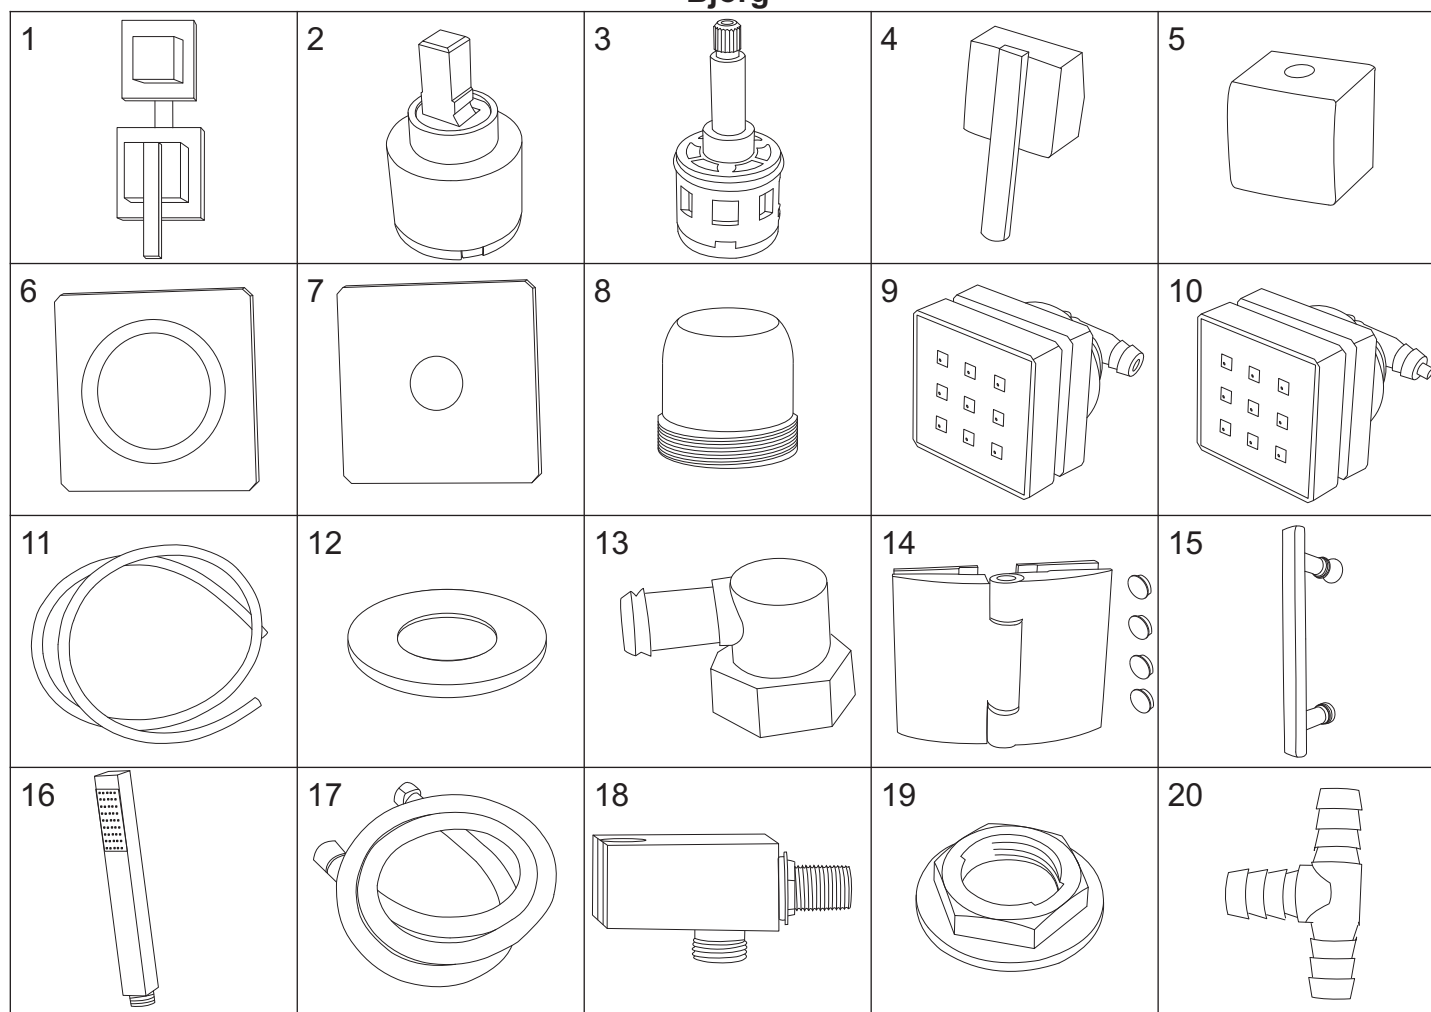

# BJORG

numer	symbol	nazwa części	grupa cenowa	uwagi
1	301010117	szyba boczna lewa	T	wymiary 2000 x 855 x 8
2	104020128	uszczelka szyby bocznej/tylnej	G	
3	301030060	szyba tylna	S	wymiary 2000 x 830 x 6
4	301010118	szyba boczna prawa	T	wymiary 2000 x 850 x 8
5	401010068	brodzik	P	
6	201020081	profil narożny	J	
7	301010119	szyba przednia stała	P	wymiary 2000 x 320 x 8
8	104020129	uszczelka szyby drzwiowej	G	
9	201010084	profil poziomy	K	
10	301020083	szyba drzwiowa	R	wymiary 1880 x 500 x 8
11	104020130	uszczelka magnetyczna	H	
12	104020131	dolna uszczelka drzwi	F	

## Bjorg

numer	symbol	nazwa części	grupa cenowa	uwagi
1	106010009	bateria kompletna	O	rozstaw 100
2	103010001	głowica mieszacza - 40 mm	G	
3	103020010	głowica przełącznika funkcji	G	średnica 34, wysokość 71 (73)
4	101030035	uchwyt mieszacza	G	
5	101030036	uchwyt przełącznika funkcji	F	
6	102020027	rozeta mieszacza	E	
7	102020028	rozeta przełącznika funkcji	E	
8	102040019	osłona głowicy mieszacza	E	
9	105010032	dysza masażowa przelotowa	E	
10	105010033	dysza masażowa końcowa	E	
11	102030044	wąż połączeniowy	H	długość 270 cm
12	104020086	uszczelka 1/2"	A	
13	102050007	kolanko węża połączeniowego - mosiądz	C	
14	702010044	zawias	N	wymiary 107 x 69, rozstaw otworów 68 x 44
15	702020005	uchwyt drzwi	G	rozstaw 145
16	105010034	słuchawka natryskowa	G	
17	105020004	wąż natryskowy	F	1/2" x 1/2" L1500
18	102050010	uchwyt słuchawki natryskowej	F	
19	701020002	nakrętka 1/2" z kołnierzem - tworzywo	A	
20	102050014	trójnik - tworzywo	C	