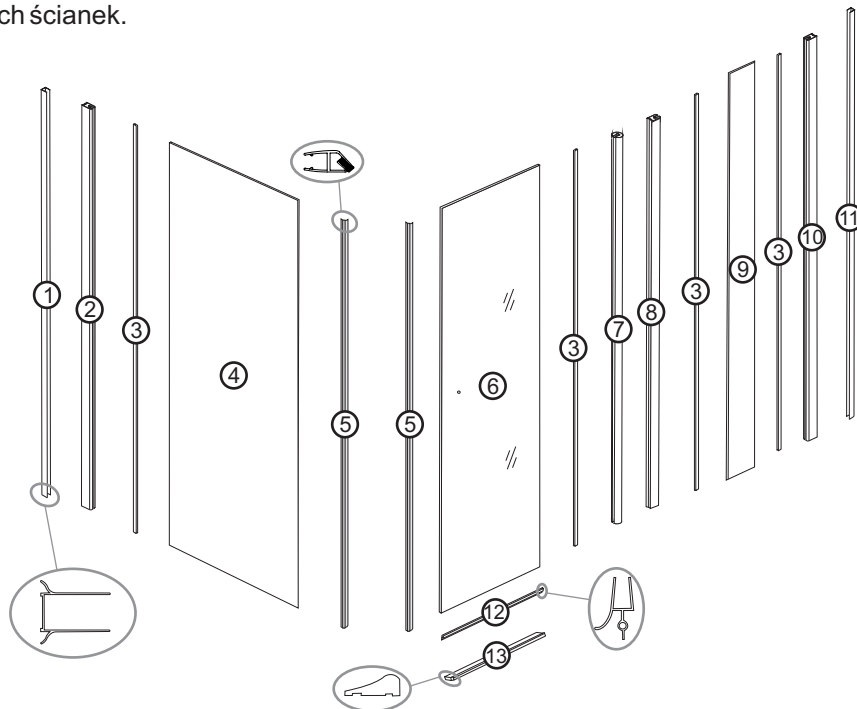

LYDIA

UWAGA: W przypadku poprzedniej wersji kabiny (profile fabrycznie montowane na szybach) konieczne jest potwierdzenie dostępności kompletnych ścianek.

Lydia 80

numer	symbol	nazwa części	grupa cenowa	uwagi
1	201020071	profil ścienny dużej szyby stałej	K	wysokość 1880
2	201020149	profil boczny dużej szyby stałej	K	
3	104020290	uszczelka „U”	G/szt.	
4	301010226	duża szyba stała	R	wymiary 1880 x 730 x 6
5	104020102	uszczelka magnetyczna	G/szt.	
6	301020201	szyba drzwiowa	P	wymiary 1868 x 520 x 6
7	201020148	profil okrągły szyby drzwiowej	K	
8	201020073	profil boczny szyby drzwiowej	K	
9	301010228	mała szyba stała	N	wymiary 1900 x 160 x 6
10	201020150	profil boczny małej szyby stałej	K	
11	104020103	dolna uszczelka drzwi	F	
12	201010077	listwa podłogowa	F	
13	201020072	profil ścienny małej szyby stałej	K	wysokość 1900

Lydia 90

numer	symbol	nazwa części	grupa cenowa	uwagi
1	201020071	profil ścienny dużej szyby stałej	K	wysokość 1880
2	201020149	profil boczny dużej szyby stałej	K	
3	104020290	uszczelka „U”	G/szt.	
4	301010227	duża szyba stała	R	wymiary 1880 x 830 x 6
5	104020102	uszczelka magnetyczna	G/szt.	
6	301020202	szyba drzwiowa	P	wymiary 1868 x 620 x 6
7	201020148	profil okrągły szyby drzwiowej	K	
8	201020073	profil boczny szyby drzwiowej	K	
9	301010228	mała szyba stała	N	wymiary 1900 x 160 x 6
10	201020150	profil boczny małej szyby stałej	K	
11	104020104	dolna uszczelka drzwi	F	
12	201010136	listwa podłogowa	F	
13	201020072	profil ścienny małej szyby stałej	K	wysokość 1900