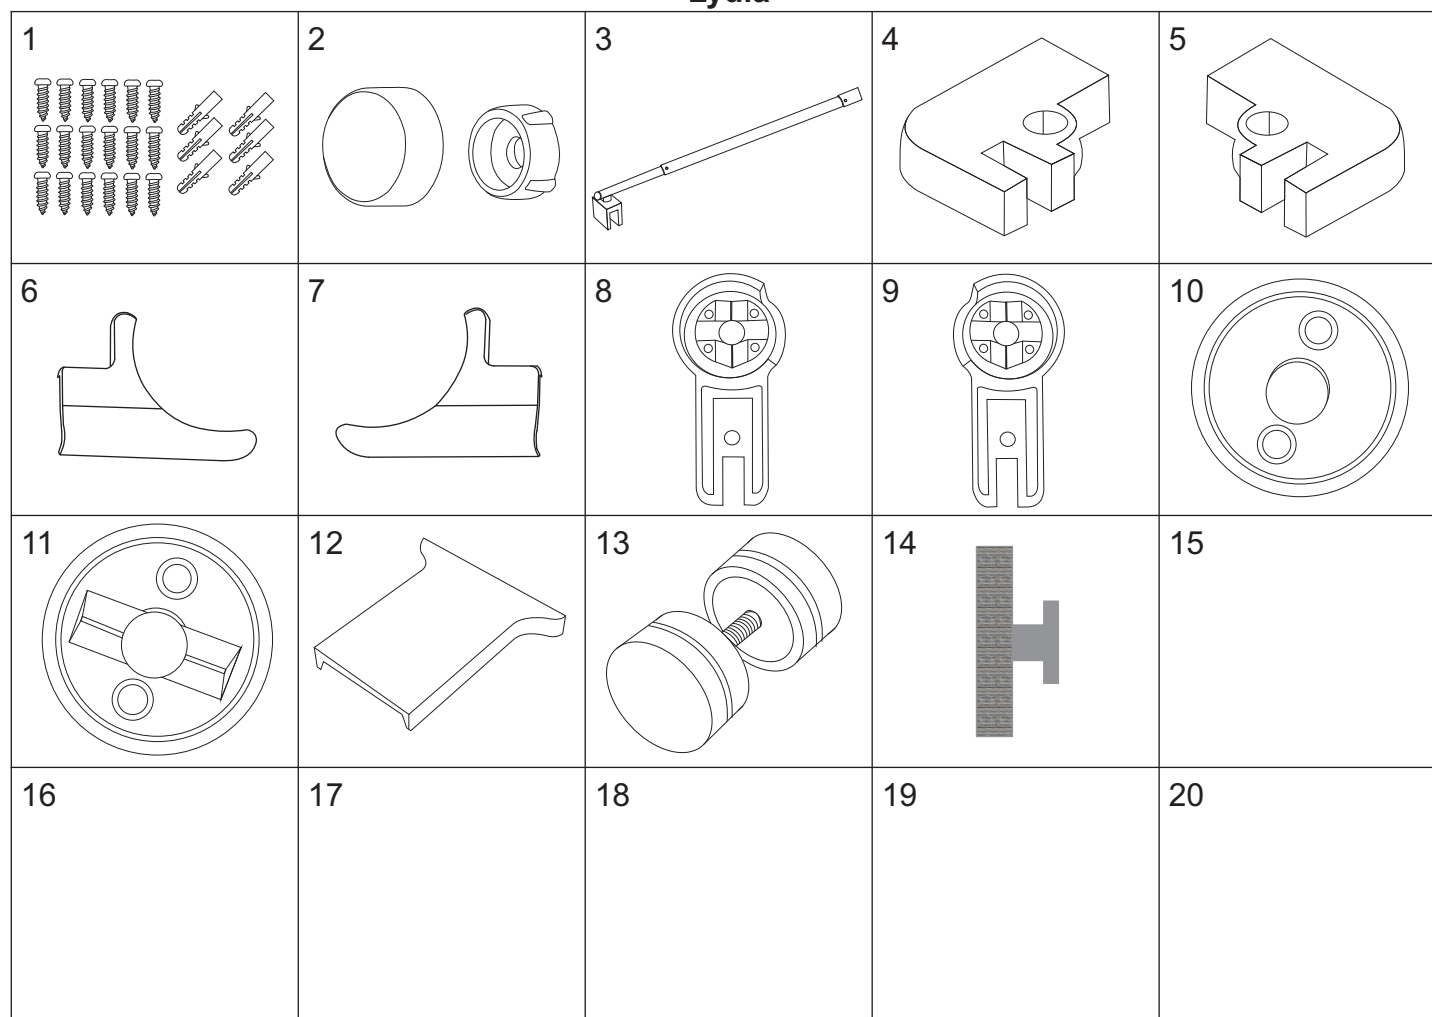

Lydia

numer	symbol	nazwa części	grupa cenowa	uwagi
1	701010030	zestaw wkrętów do montażu kabiny	F	
2	802010005	zaślepka wkrętów profilu	B	
3	702020026	uchwyt ścienny szyby stałej	K	
4	202010020	dolny prawy łącznik szyby stałej	C	
5	202010021	dolny lewy łącznik szyby stałej	C	
6	202010003	dolny prawy łącznik szyby drzwiowej	C	
7	202010002	dolny lewy łącznik szyby drzwiowej	C	
8	702010006	zawias prawy	H	
9	702010005	zawias lewy	H	
10	702010031	oś zawiasu górna	E	
11	702010032	oś zawiasu dolna	E	
12	701020023	górna zaślepka profilu ściennego	C	
13	702020027	uchwyt drzwi	E	
14	104020105	uszczelka profilu szyby drzwiowej	G	wymaga potwierdzenia dostępności
15				
16				
17				
18				
19				
20