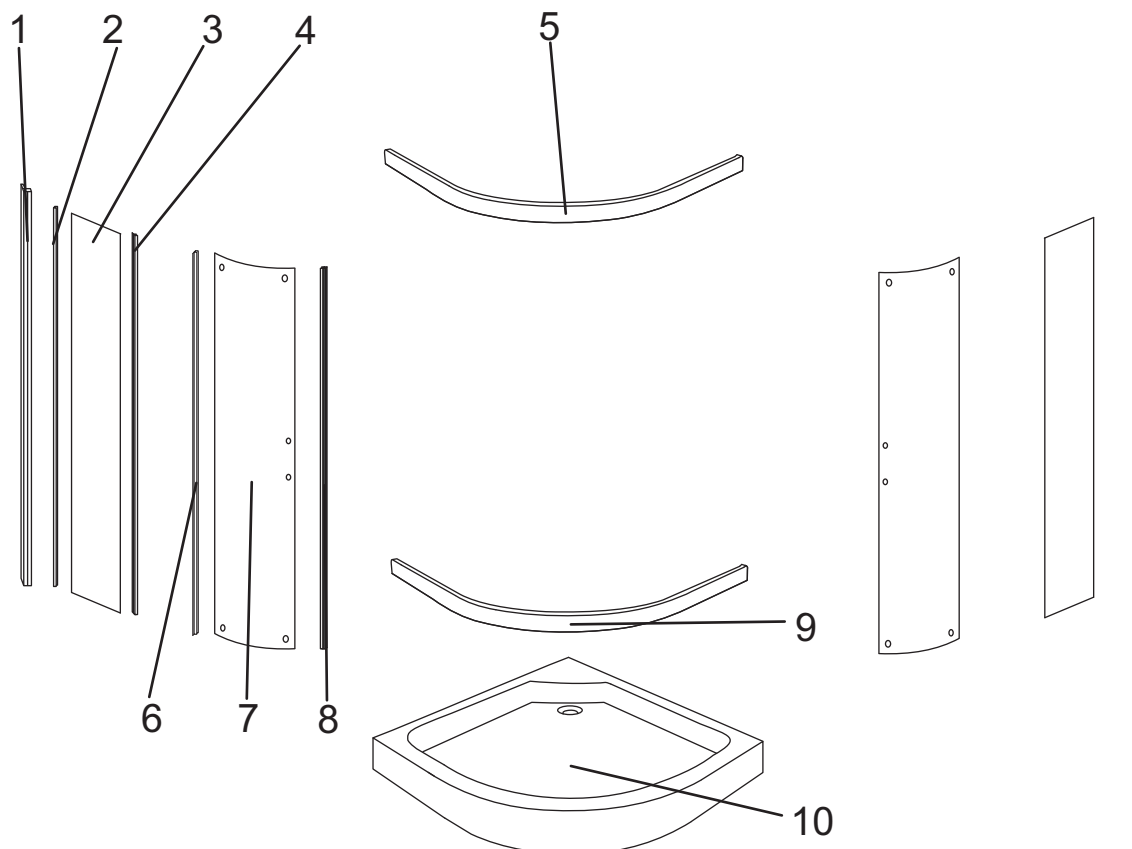

XENIA

Xenia 80

numer	symbol	nazwa części	grupa cenowa	uwagi
1	201020059	profil ścienny	I	
2	104020078	uszczelka o przekroju „U”	F	
3	301010072	szyba stała	L	wymiary 1730 x 260 x 4
4	104020079	uszczelka piórowa szyby stałej	F	
5	201010069	profil poziomy górny	I	
6	104020080	uszczelka piórowa drzwi	F	
7	301020056	szyba drzwiowa	L	wymiary 1775 x 355, grubość szkła 4
8	104020081	uszczelka magnetyczna	G	
9	201010070	profil poziomy dolny	I	
10	401010058	brodzik	O	

Xenia 90

numer	symbol	nazwa części	grupa cenowa	uwagi
1	201020059	profil ścienny	I	
2	104020078	uszczelka o przekroju „U”	F	
3	301010073	szyba stała	L	wymiary 1730 x 355 x 4
4	104020079	uszczelka piórowa szyby stałej	F	
5	201010071	profil poziomy górny	I	
6	104020080	uszczelka piórowa drzwi	F	
7	301020056	szyba drzwiowa	L	wymiary 1775 x 355, grubość szkła 4
8	104020081	uszczelka magnetyczna	G	
9	201010072	profil poziomy dolny	I	
10	401010059	brodzik	O	

Xenia

numer	symbol	nazwa części	grupa cenowa	uwagi
1	701010024	zestaw wkrętów do montażu kabiny	G	
2	702010074	odbojnik	B	
3	702020002	uchwyt szyby stałej	A	
4	105050007	drenaż	H	
5	702010001	rolka górna	E	średnica kółka 23
6	702010002	rolka dolna	E	średnica kółka 23
7	702020051	uchwyt drzwi	E	rozstaw otworów 140
8	902010022	zestaw montażowy kabiny	M	rysunek poglądowy
9				
10				
11				
12				
13				
14				
15				
16				
17				
18				
19				
20				