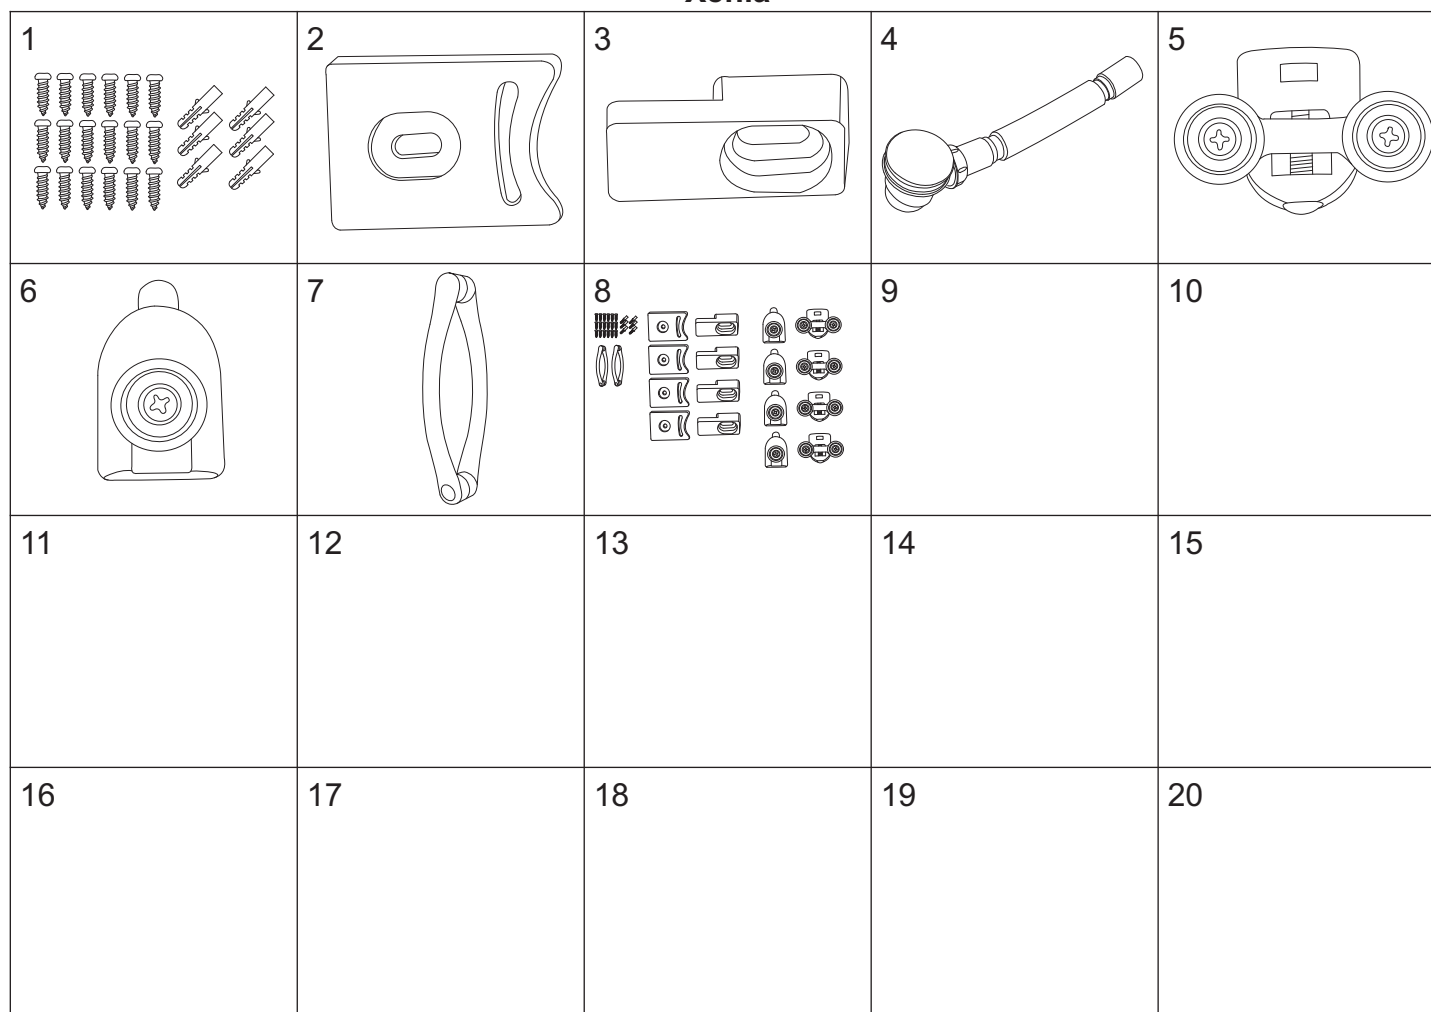

Xenia

numer	symbol	nazwa części	grupa cenowa	uwagi
1	701010024	zestaw wkrętów do montażu kabiny	G	
2	702010074	odbojnik	B	
3	702020002	uchwyt szyby stałej	A	
4	105050007	drenaż	H	
5	702010001	rolka górna	E	średnica kółka 23
6	702010002	rolka dolna	E	średnica kółka 23
7	702020051	uchwyt drzwi	E	rozstaw otworów 140
8	902010022	zestaw montażowy kabiny	M	rysunek poglądowy
9				
10				
11				
12				
13				
14				
15				
16				
17				
18				
19				
20