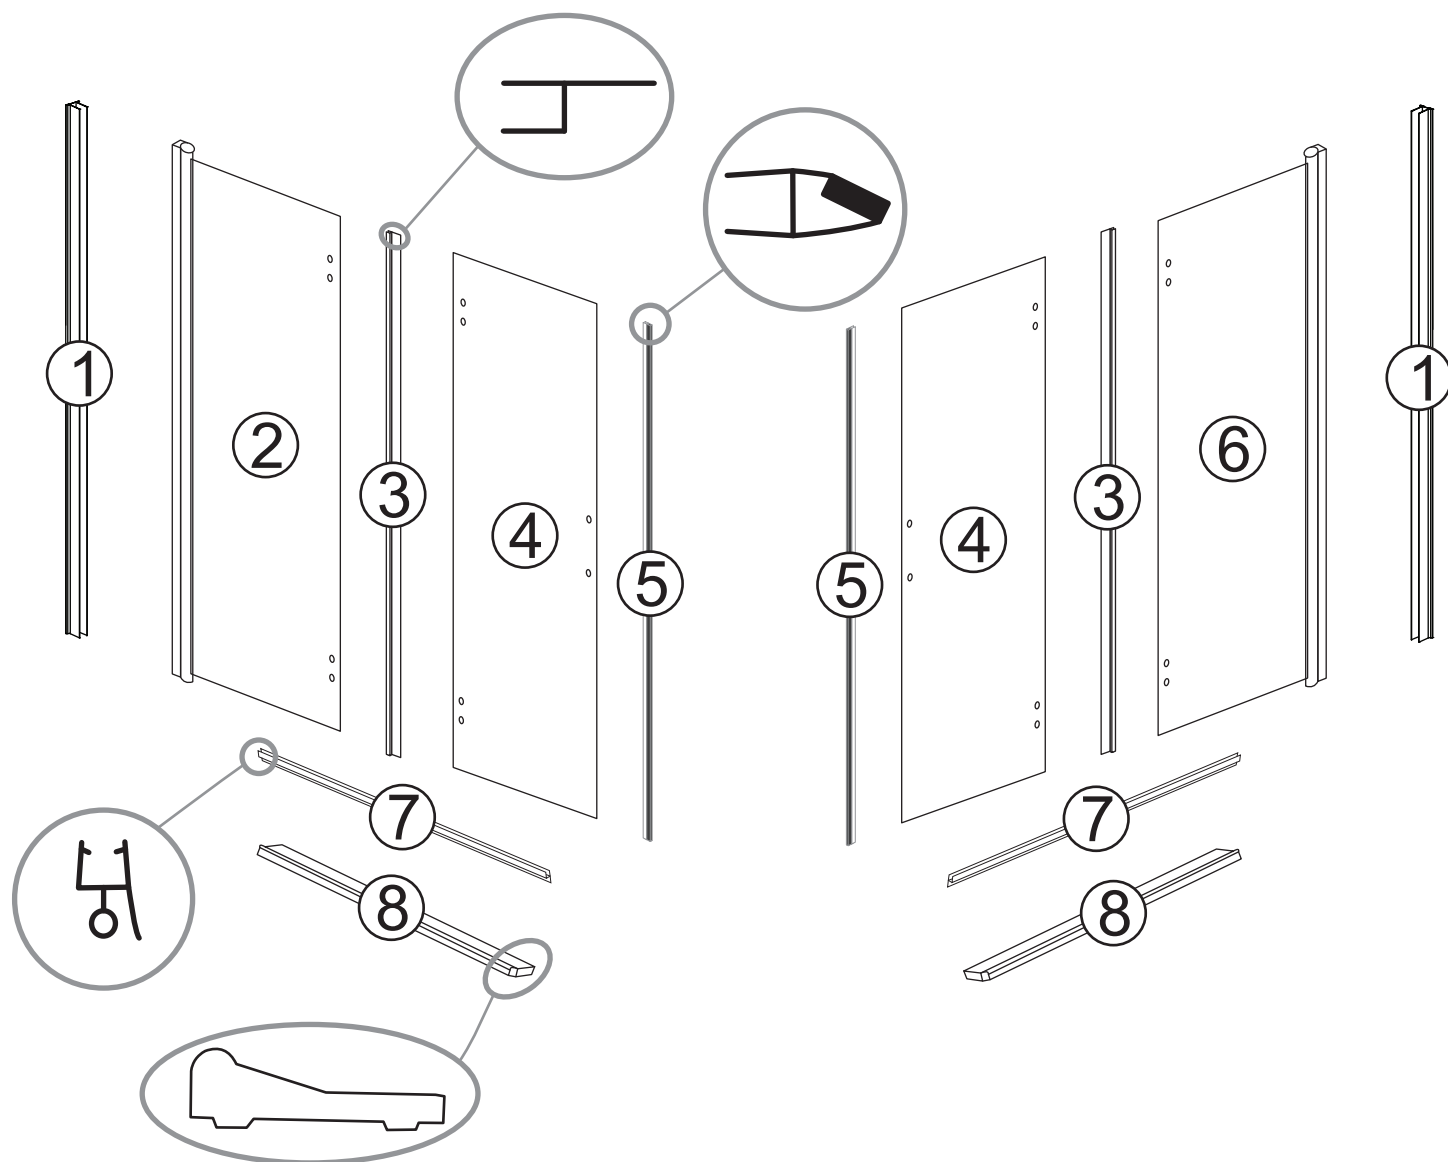

TUNIS

numer	symbol	nazwa części	grupa cenowa	uwagi
1	201020003	profil ścienny	J	
2	301010003	ścianka boczna lewa	S	
3	104020005	uszczelka piórowa boczna	G	
4	301020003	szyba drzwiowa	P	wymiary 389 x 1817 x 6
5	104020006	uszczelka magnetyczna	G	
6	301010004	ścianka boczna prawa	S	
7	104020007	uszczelka piórowa dolna	G	
8	201010005	profil podłogowy	H	

Tunis - akcesoria

numer	symbol	nazwa części	grupa cenowa	uwagi
1	702020003	uchwyt drzwi	H	
2	403010006	zaślepka	A	
3	702010004	zawias	L	rozstaw otworów 60 x 40, wymiar zawiasu 100 x 80
4	202010001	narożnik profilu podłogowego	C	
5	202010002	lewy uchwyt profilu podłogowego	C	
6	202010003	prawy uchwyt profilu podłogowego	C	
7	701010002	zestaw montażowy	D	tylko wkręty i kołki z zestawu montażowego kabiny
8	301010005	szyba boczna	P	wymiary szyby 389 x 1817 x 6
9	201020004	profil szyby bocznej	I	montowany bezpośrednio na szybie, wymaga potwierdzenia dostępności
10	201020005	profil boczny	I	montowany do profilu ściennego, wymaga potwierdzenia dostępności
11	702010005	zawias boczny lewy	H	
12	702010006	zawias boczny prawy	H	
13	702010007	oś zawiasu dolna	E	montowana w profilu szyby bocznej; blokada + „lift”
14	702010008	oś zawiasu górna	E	montowana w profilu szyby bocznej
15	104020035	uszczelka profilu bocznego	F	wymaga potwierdzenia dostępności
16				
17				
18				
19				
20				