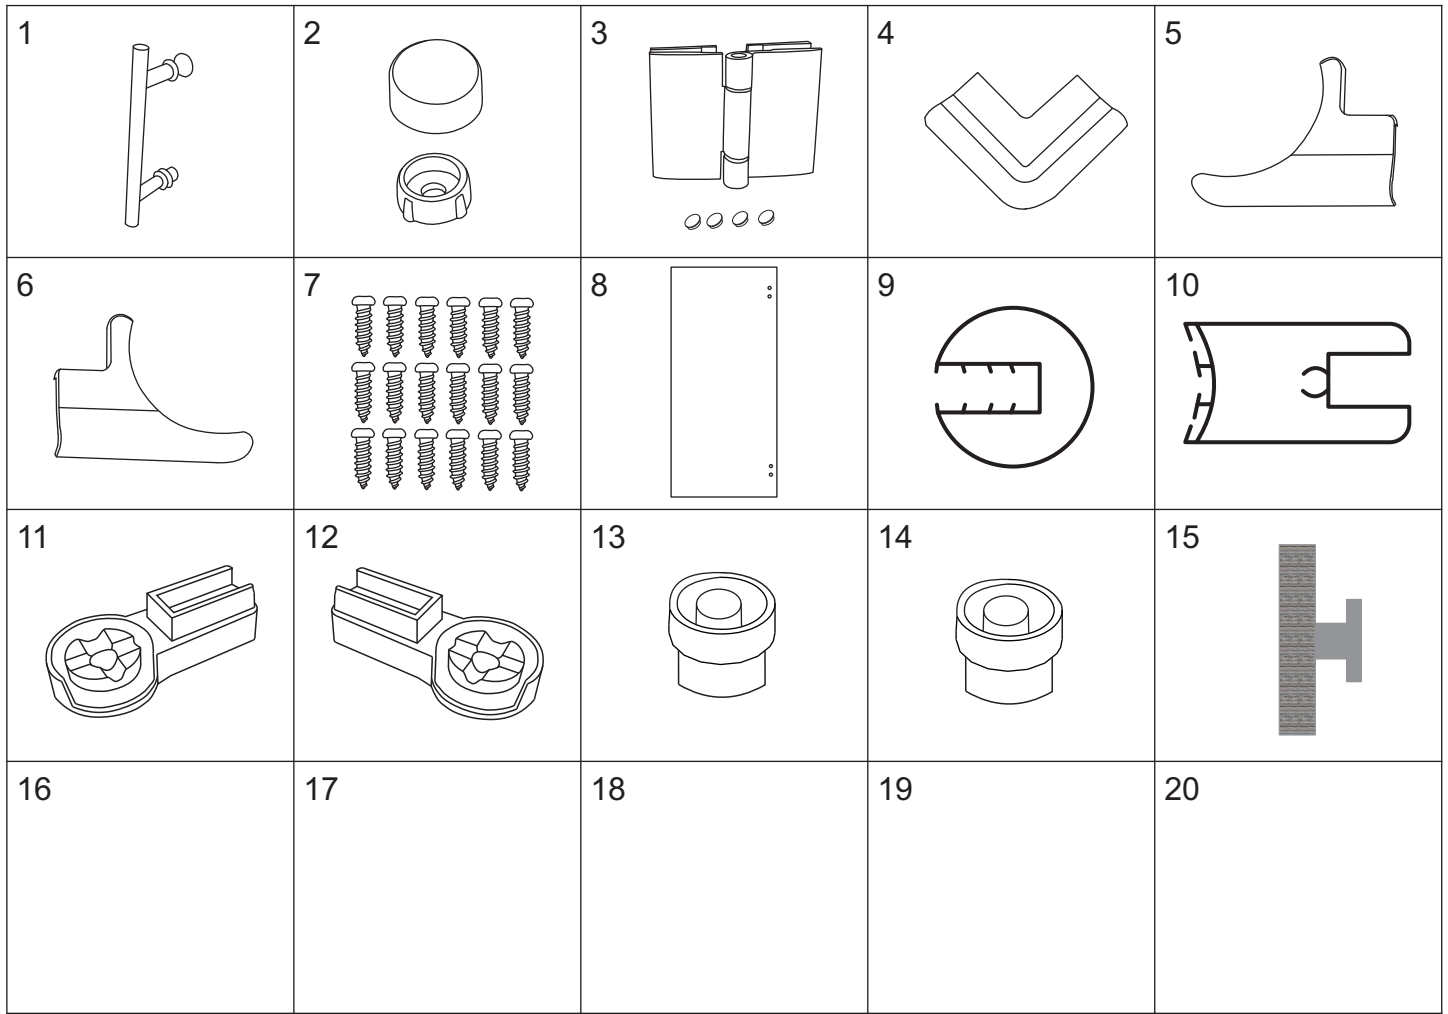

TUNIS

numer	symbol	nazwa części	grupa cenowa	uwagi
1	201020003	profil ścienny	J	
2	301010003	ścianka boczna lewa	S	
3	104020005	uszczelka piórowa boczna	G	
4	301020003	szyba drzwiowa	P	wymiary 389 x 1817 x 6
5	104020006	uszczelka magnetyczna	G	
6	301010004	ścianka boczna prawa	S	
7	104020007	uszczelka piórowa dolna	G	
8	201010005	profil podłogowy	H	

Tunis - akcesoria

numer	symbol	nazwa części	grupa cenowa	uwagi
1	702020003	uchwyt drzwi	H	
2	403010006	zaślepka	A	
3	702010004	zawias	L	rozstaw otworów 60 x 40, wymiar zawiasu 100 x 80
4	202010001	narożnik profilu podłogowego	C	
5	202010002	lewy uchwyt profilu podłogowego	C	
6	202010003	prawy uchwyt profilu podłogowego	C	
7	701010002	zestaw montażowy	D	tylko wkręty i kołki z zestawu montażowego kabiny
8	301010005	szyba boczna	P	wymiary szyby 389 x 1817 x 6
9	201020004	profil szyby bocznej	I	montowany bezpośrednio na szybie, wymaga potwierdzenia dostępności
10	201020005	profil boczny	I	montowany do profilu ściennego, wymaga potwierdzenia dostępności
11	702010005	zawias boczny lewy	H	
12	702010006	zawias boczny prawy	H	
13	702010007	oś zawiasu dolna	E	montowana w profilu szyby bocznej; blokada + „lift”
14	702010008	oś zawiasu górna	E	montowana w profilu szyby bocznej
15	104020035	uszczelka profilu bocznego	F	wymaga potwierdzenia dostępności
16				
17				
18				
19				
20				