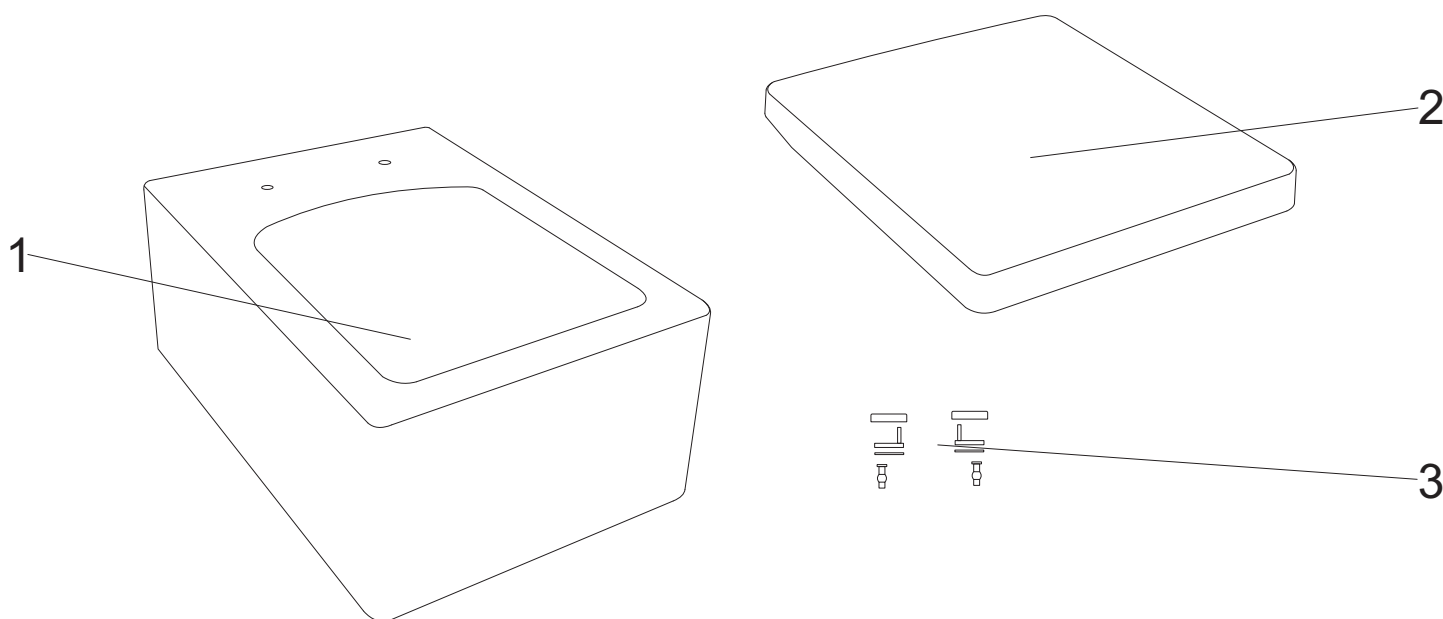

THOR

Thor 14

numer	symbol	nazwa części	grupa cenowa	uwagi
1	122010012	zestaw montażowy umywalki wiszącej	F	

Thor 15

numer	symbol	nazwa części	grupa cenowa	uwagi
1	124010005	zaślepka przelewu	D	

Thor 16

numer	symbol	nazwa części	grupa cenowa	uwagi
1	111040008	miska wisząca Thor biała	T	wymaga potwierdzenia dostępności
2	123010005	deska wolnoopadająca Thor biała kompletna	N	
3	123020005	zestaw montażowy deski	H	

Thor 24

numer	symbol	nazwa części	grupa cenowa	uwagi
1	122010012	zestaw montażowy umywalki wiszącej	F	

Thor 25

numer	symbol	nazwa części	grupa cenowa	uwagi
1	124010005	zaślepka przelewu	D	

Thor 26

numer	symbol	nazwa części	grupa cenowa	uwagi
1	111040009	miska wisząca Thor czarna	U	wymaga potwierdzenia dostępności
2	123010006	deska wolnoopadająca Thor czarna kompletna	O	
3	123020005	zestaw montażowy deski	H	