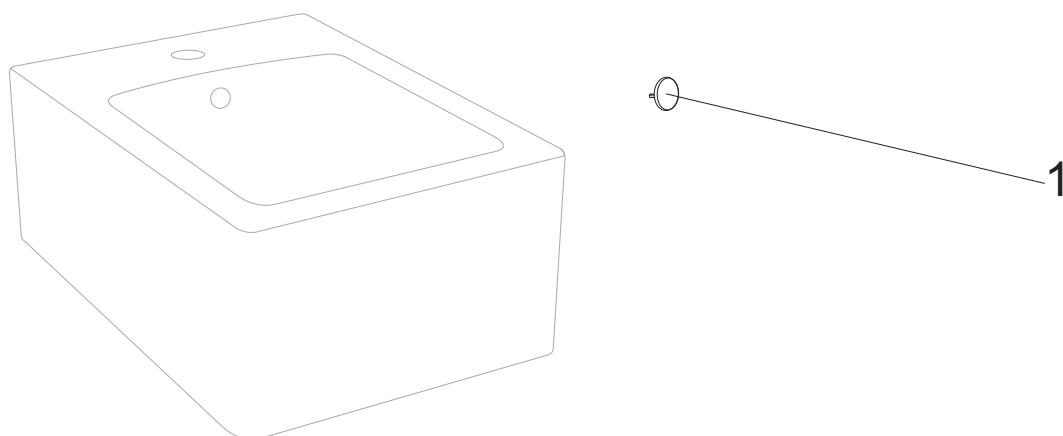

THOR

Thor 14

numer	symbol	nazwa części	grupa cenowa	uwagi
1	122010012	zestaw montażowy umywalki wiszącej	F	

Thor 15

numer	symbol	nazwa części	grupa cenowa	uwagi
1	124010005	zaślepka przelewu	D	

Thor 16

numer	symbol	nazwa części	grupa cenowa	uwagi
1	111040008	miska wisząca Thor biała	T	wymaga potwierdzenia dostępności
2	123010005	deska wolnoopadająca Thor biała kompletna	N	
3	123020005	zestaw montażowy deski	H	

Thor 24

numer	symbol	nazwa części	grupa cenowa	uwagi
1	122010012	zestaw montażowy umywalki wiszącej	F	

Thor 25

numer	symbol	nazwa części	grupa cenowa	uwagi
1	124010005	zaślepka przelewu	D	

Thor 26

numer	symbol	nazwa części	grupa cenowa	uwagi
1	111040009	miska wisząca Thor czarna	U	wymaga potwierdzenia dostępności
2	123010006	deska wolnoopadająca Thor czarna kompletna	O	
3	123020005	zestaw montażowy deski	H	