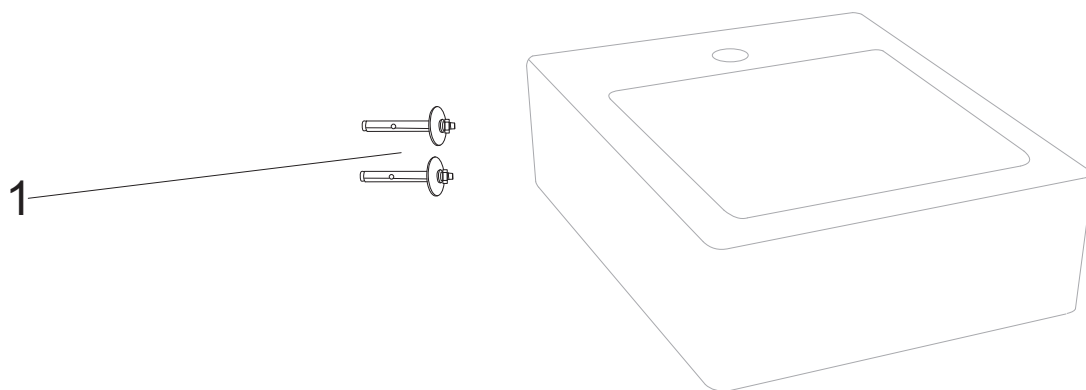

THOR

Thor 14

numer	symbol	nazwa części	grupa cenowa	uwagi
1	122010012	zestaw montażowy umywalki wiszącej	F	

Thor 15

numer	symbol	nazwa części	grupa cenowa	uwagi
1	124010005	zaślepka przelewu	D	

Thor 16

numer	symbol	nazwa części	grupa cenowa	uwagi
1	111040008	miska wisząca Thor biała	T	wymaga potwierdzenia dostępności
2	123010005	deska wolnoopadająca Thor biała kompletna	N	
3	123020005	zestaw montażowy deski	H	

Thor 24

numer	symbol	nazwa części	grupa cenowa	uwagi
1	122010012	zestaw montażowy umywalki wiszącej	F	

Thor 25

numer	symbol	nazwa części	grupa cenowa	uwagi
1	124010005	zaślepka przelewu	D	

Thor 26

numer	symbol	nazwa części	grupa cenowa	uwagi
1	111040009	miska wisząca Thor czarna	U	wymaga potwierdzenia dostępności
2	123010006	deska wolnoopadająca Thor czarna kompletna	O	
3	123020005	zestaw montażowy deski	H	