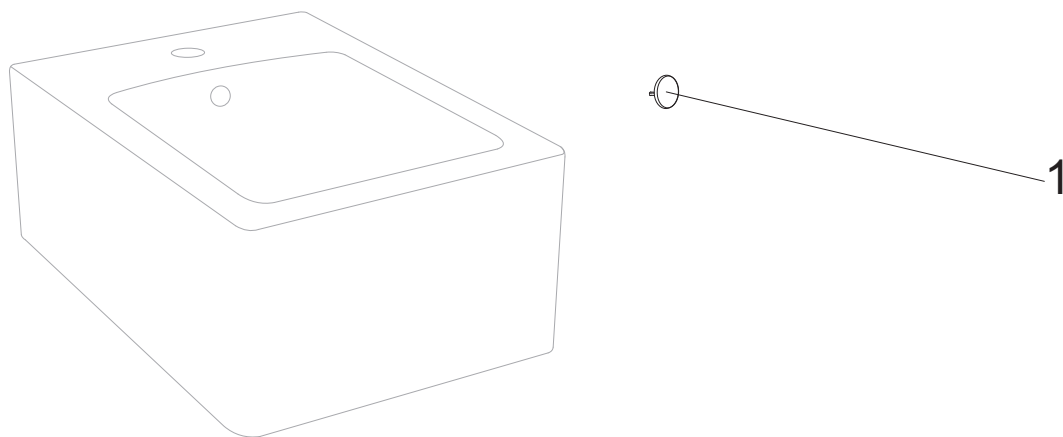

THOR

Thor 14

numer	symbol	nazwa części	grupa cenowa	uwagi
1	122010012	zestaw montażowy umywalki wiszącej	F	

Thor 15

numer	symbol	nazwa części	grupa cenowa	uwagi
1	124010005	zaślepka przelewu	D	

Thor 16

numer	symbol	nazwa części	grupa cenowa	uwagi
1	111040008	miska wisząca Thor biała	T	wymaga potwierdzenia dostępności
2	123010005	deska wolnoopadająca Thor biała kompletna	N	
3	123020005	zestaw montażowy deski	H	

Thor 24

numer	symbol	nazwa części	grupa cenowa	uwagi
1	122010012	zestaw montażowy umywalki wiszącej	F	

Thor 25

numer	symbol	nazwa części	grupa cenowa	uwagi
1	124010005	zaślepka przelewu	D	

Thor 26

numer	symbol	nazwa części	grupa cenowa	uwagi
1	111040009	miska wisząca Thor czarna	U	wymaga potwierdzenia dostępności
2	123010006	deska wolnoopadająca Thor czarna kompletna	O	
3	123020005	zestaw montażowy deski	H	