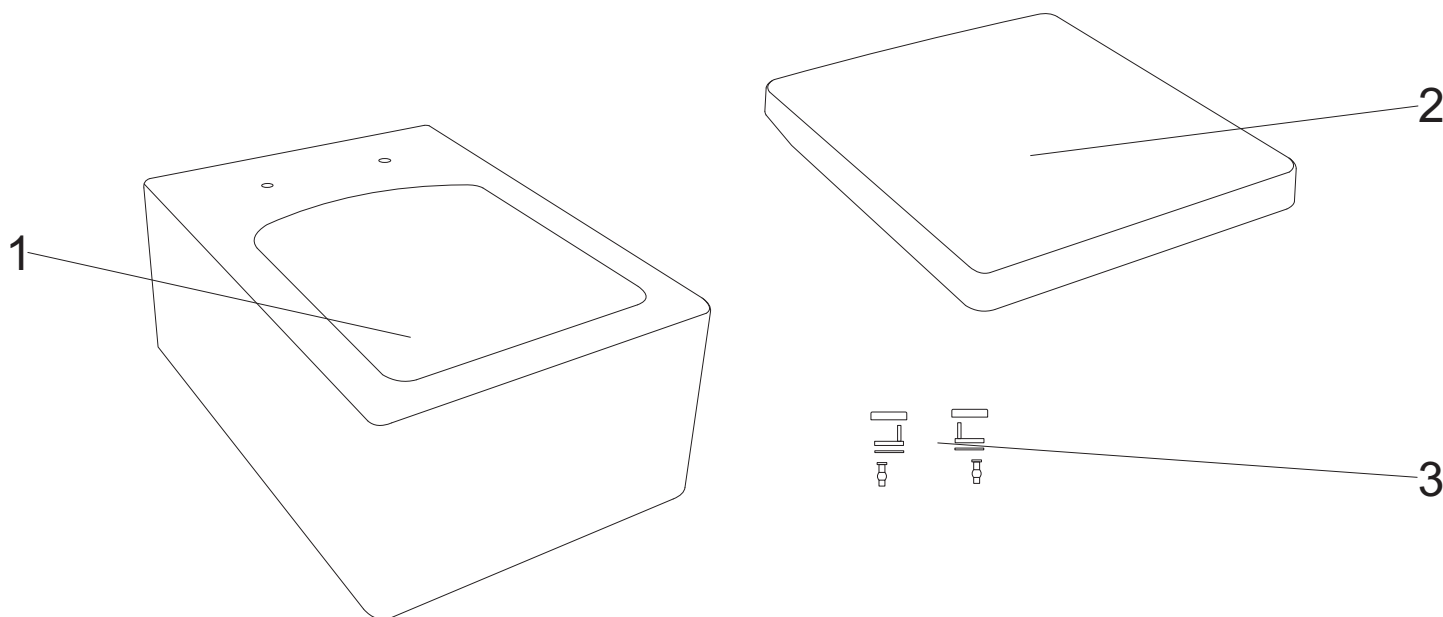

THOR

Thor 14

numer	symbol	nazwa części	grupa cenowa	uwagi
1	122010012	zestaw montażowy umywalki wiszącej	F	

Thor 15

numer	symbol	nazwa części	grupa cenowa	uwagi
1	124010005	zaślepka przelewu	D	

Thor 16

numer	symbol	nazwa części	grupa cenowa	uwagi
1	111040008	miska wisząca Thor biała	T	wymaga potwierdzenia dostępności
2	123010005	deska wolnoopadająca Thor biała kompletna	N	
3	123020005	zestaw montażowy deski	H	

Thor 24

numer	symbol	nazwa części	grupa cenowa	uwagi
1	122010012	zestaw montażowy umywalki wiszącej	F	

Thor 25

numer	symbol	nazwa części	grupa cenowa	uwagi
1	124010005	zaślepka przelewu	D	

Thor 26

numer	symbol	nazwa części	grupa cenowa	uwagi
1	111040009	miska wisząca Thor czarna	U	wymaga potwierdzenia dostępności
2	123010006	deska wolnoopadająca Thor czarna kompletna	O	
3	123020005	zestaw montażowy deski	H	