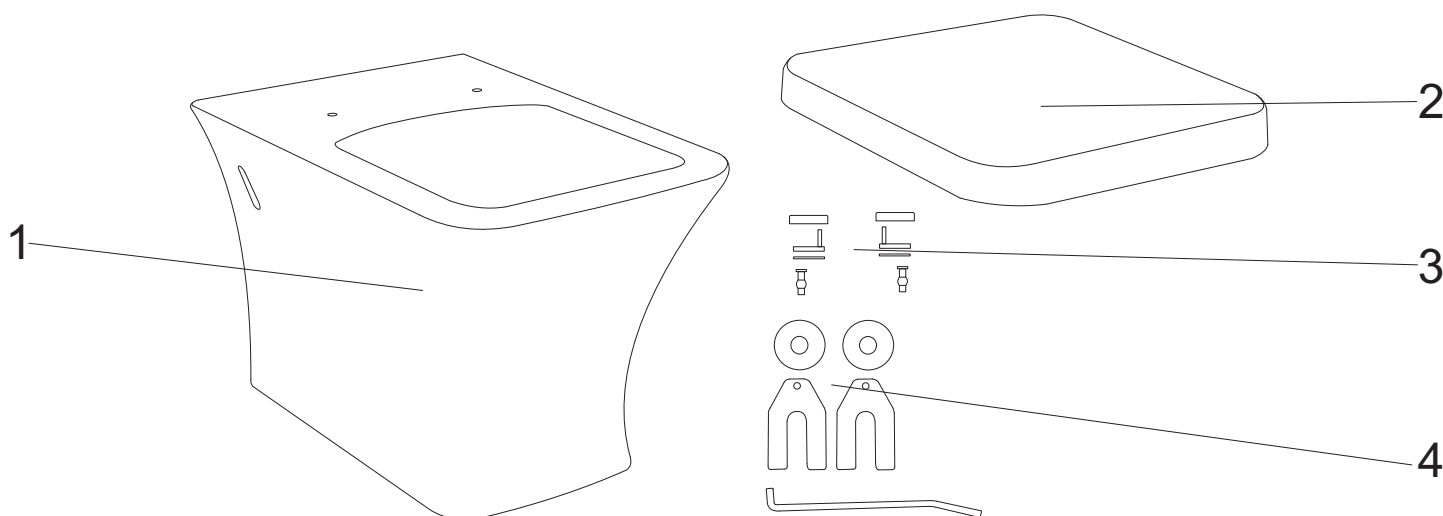

SYLVIA

Sylvia 14

numer	symbol	nazwa części	grupa cenowa	uwagi
1	122010012	zestaw montażowy umywalki wiszącej	F	

Sylvia 15

numer	symbol	nazwa części	grupa cenowa	uwagi
1	124010005	zaślepka przelewu	D	
2	122010015	zestaw montażowy bidetu wiszącego	H	

Sylvia 16

numer	symbol	nazwa części	grupa cenowa	uwagi
1	111040011	miska wisząca Sylvia	T	wymaga potwierdzenia dostępności
2	123010008	deska wolnoopadająca Sylvia kompletna	N	
3	123020005	zestaw montażowy deski	H	
4	122010015	zestaw montażowy miski wiszącej	H	