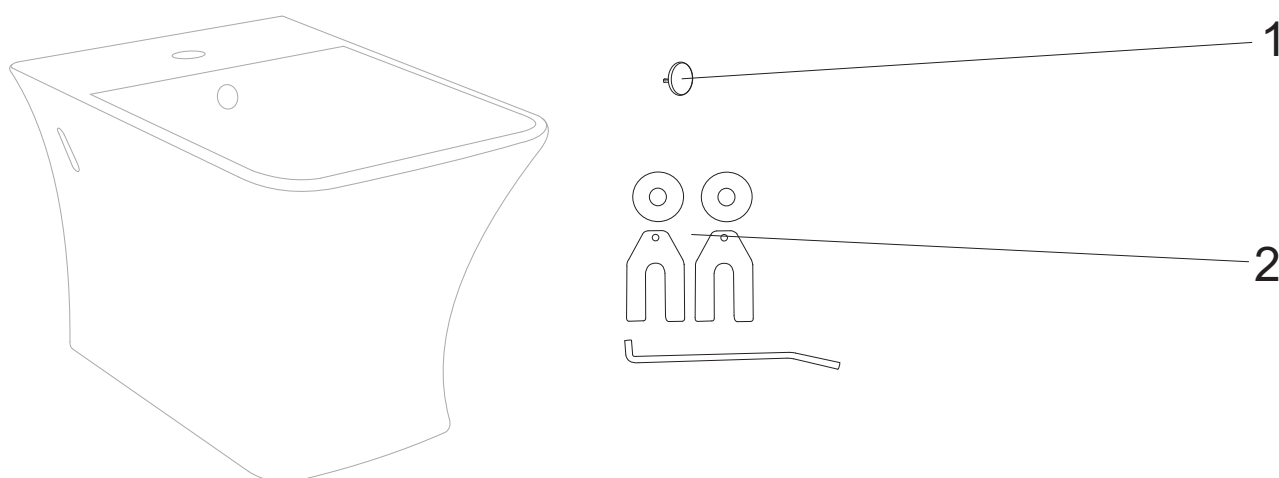

SYLVIA

Sylvia 14

numer	symbol	nazwa części	grupa cenowa	uwagi
1	122010012	zestaw montażowy umywalki wiszącej	F	

Sylvia 15

numer	symbol	nazwa części	grupa cenowa	uwagi
1	124010005	zaślepka przelewu	D	
2	122010015	zestaw montażowy bidetu wiszącego	H	

Sylvia 16

numer	symbol	nazwa części	grupa cenowa	uwagi
1	111040011	miska wisząca Sylvia	T	wymaga potwierdzenia dostępności
2	123010008	deska wolnoopadająca Sylvia kompletna	N	
3	123020005	zestaw montażowy deski	H	
4	122010015	zestaw montażowy miski wiszącej	H	