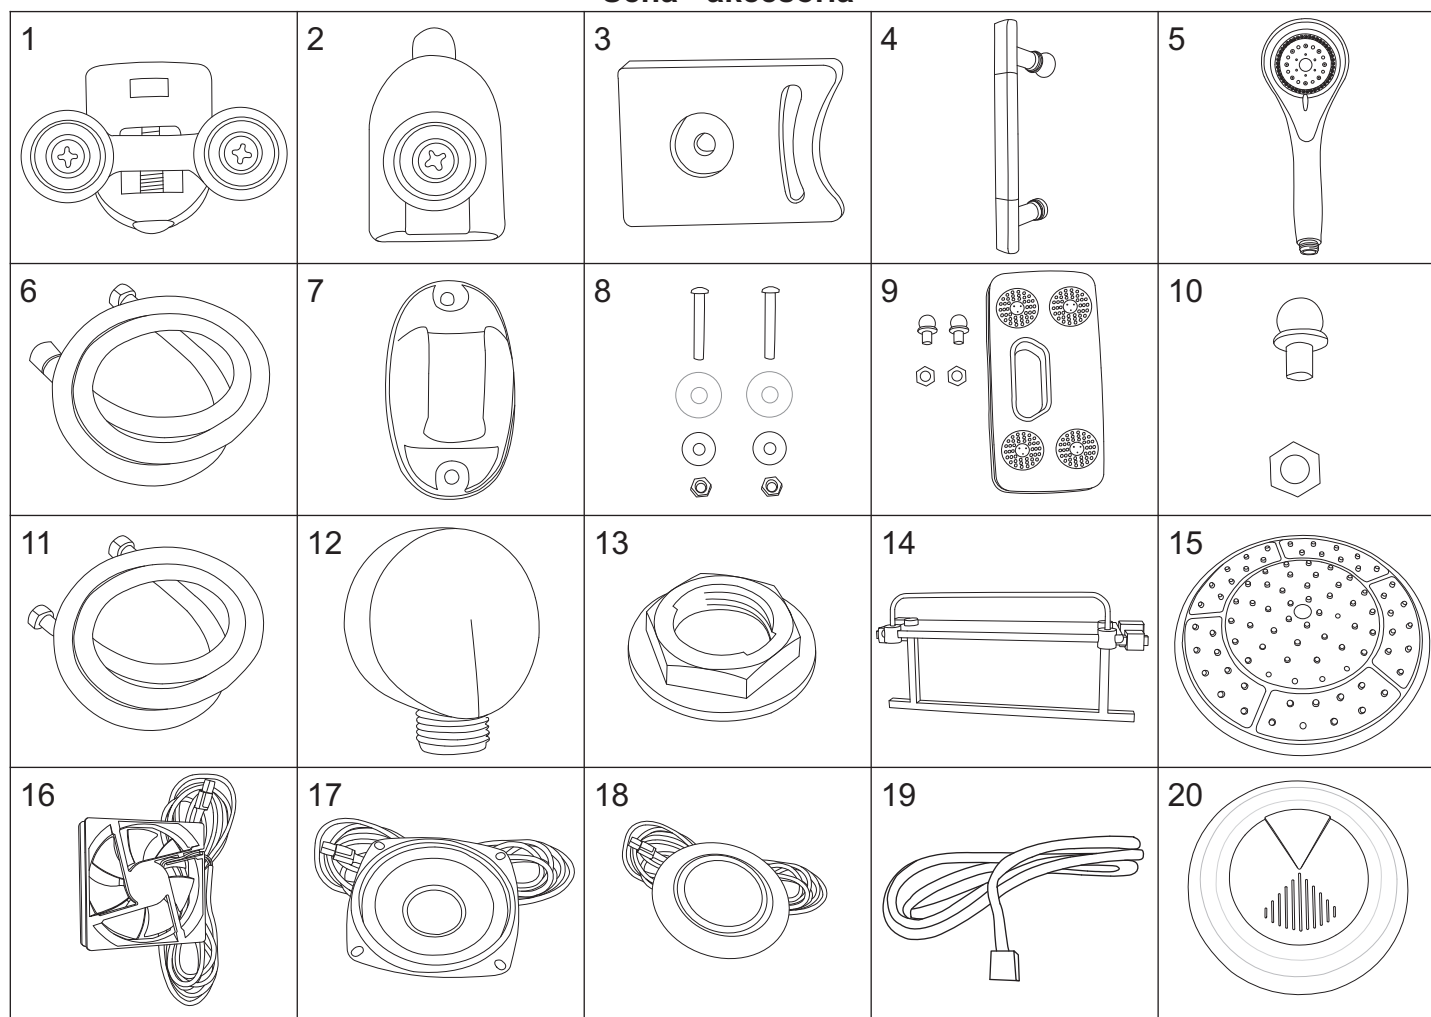

Sena - akcesoria

numer	symbol	nazwa części	grupa cenowa	uwagi
1	702010045	rolka górna	E	średnica kółka 21
2	702010046	rolka dolna	E	średnica kółka 21
3	702010003	odbojnik	B	
4	702020004	uchwyt drzwi	G	rozstaw otworów 145
5	105010015	słuchawka natryskowa	G	
6	105020007	wąż natryskowy	E	1/2" x 1/2" L1200
7	105030022	uchwyt słuchawki natryskowej	D	
8	701020032	śruby uchwyty słuchawki	A	
9	105010012	masażer	H	
10	105030010	uchwyt masażera	B	
11	105020006	wąż masażera	E	1/2" x 1/2" L1000
12	102050005	przyłącze węża natryskowego	C	
13	701020002	nakrętka 1/2" z kołnierzem - tworzywo	A	
14	703010029	półka	H	rozstaw otworów 380
15	105010011	deszczownica	I	średnica 25 cm
16	604020002	wentylator	G	długość przewodu 110 cm
17	604030002	głośnik	H	długość przewodu 110 cm
18	604010002	halogen	H	długość przewodu 10 cm
19	604040001	przedłużacz halogenu	B	długość 120 cm
20	802010002	osłona głośnika/wentylatora	E