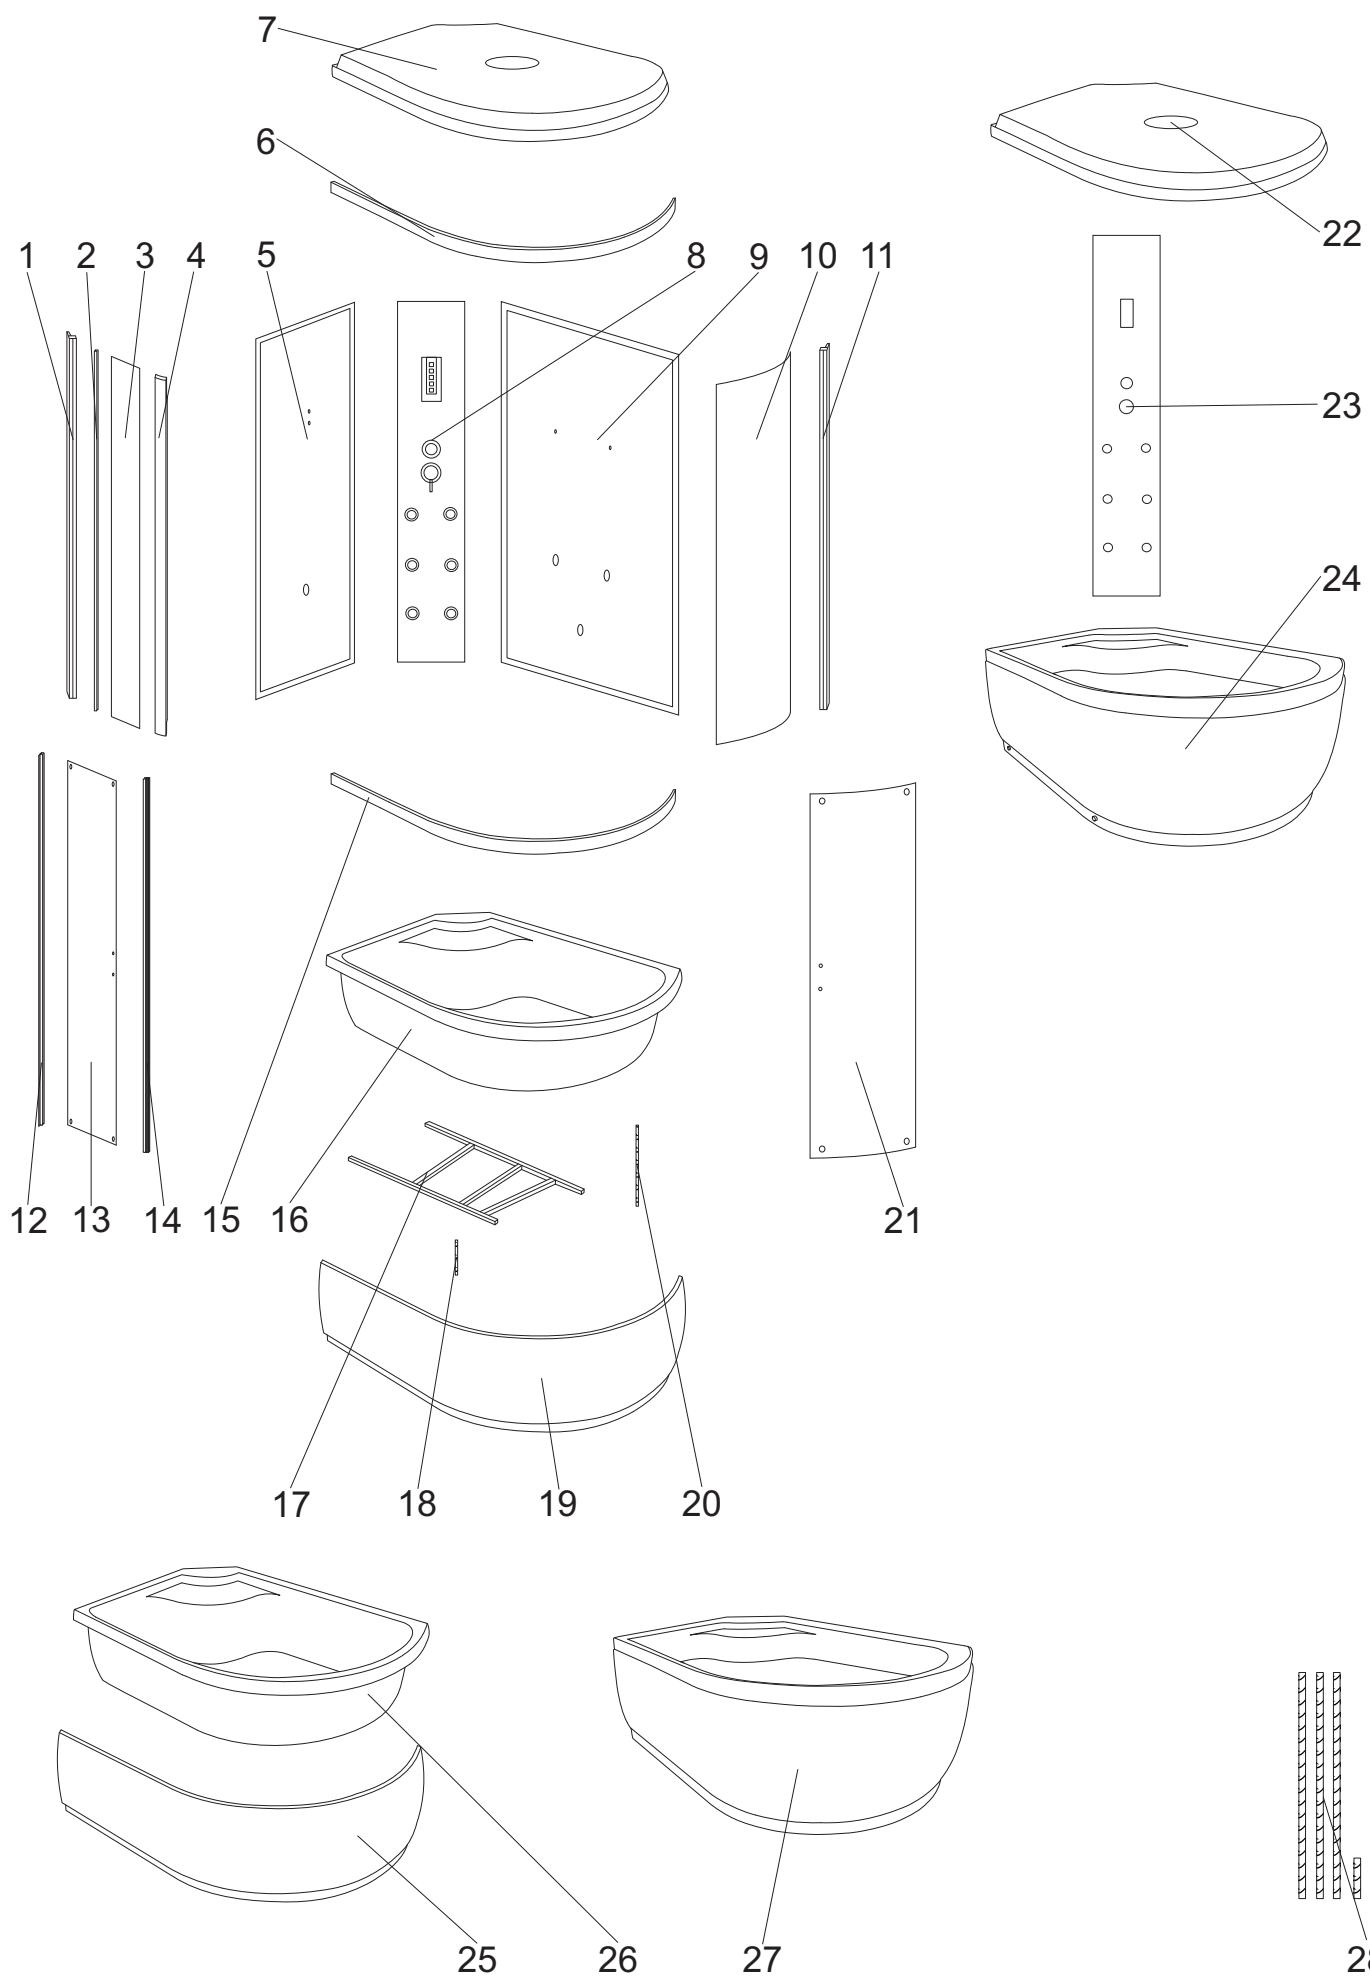

SENA

Sena L

Sena L

numer	symbol	nazwa części	grupa cenowa	uwagi
1	201020111	profil boczny lewy	J	
2	104020175	uszczelka o przekroju „U”	G	
3	301010149	szyba przednia płaska	L	wymiary 1535 x 322 x 4
4	201020113	profil frontowy	I	
5	301030096	ścianka tylna lewa	O	wymiary 1600 x 553
6	201010115	profil poziomy górny	L	
7	801020024	daszek - korpus	L	wymaga potwierdzenia dostępności
8	501010031	panel natryskowy	U	wymaga potwierdzenia dostępności
9	301030097	ścianka tylna prawa	P	wymiary 1600 x 865
10	301010150	szyba przednia wypukła	M	wymiary 1535 x 423, grubość szkła 4
11	201020112	profil boczny prawy	J	
12	104020176	uszczelka piórowa drzwi	G	
13	301020102	szyba drzwiowa płaska	M	wymiary 1577 x 380 x 5
14	104020004	uszczelka magnetyczna	G	
15	201010116	profil poziomy dolny	K	
16	401020109	skorupa brodzika - zwykły montaż	P	wymaga potwierdzenia dostępności
17	402010038	stelaż brodzika	J	
18	403010069	pręt gwintowany M12 x 100	C	
19	401020110	osłona brodzika - zwykły montaż	N	wymaga potwierdzenia dostępności
20	403010012	pręt gwintowany M12 x 480	E	
21	301020103	szyba drzwiowa wypukła	N	wymiary 1577 x 443, grubość szkła 5
22	801010030	daszek kompletny	P	wymaga potwierdzenia dostępności
23	501020033	panel natryskowy - korpus	O	wymaga potwierdzenia dostępności
24	401010085	brodzik kompletny - zwykły montaż	T	wymaga potwierdzenia dostępności
25	401020143	osłona brodzika - szybki montaż	N	wymaga potwierdzenia dostępności
26	401020144	skorupa brodzika - szybki montaż	P	wymaga potwierdzenia dostępności
27	401010096	brodzik kompletny - szybki montaż	T	wymaga potwierdzenia dostępności
28	403010159	pręt M12 - komplet	H