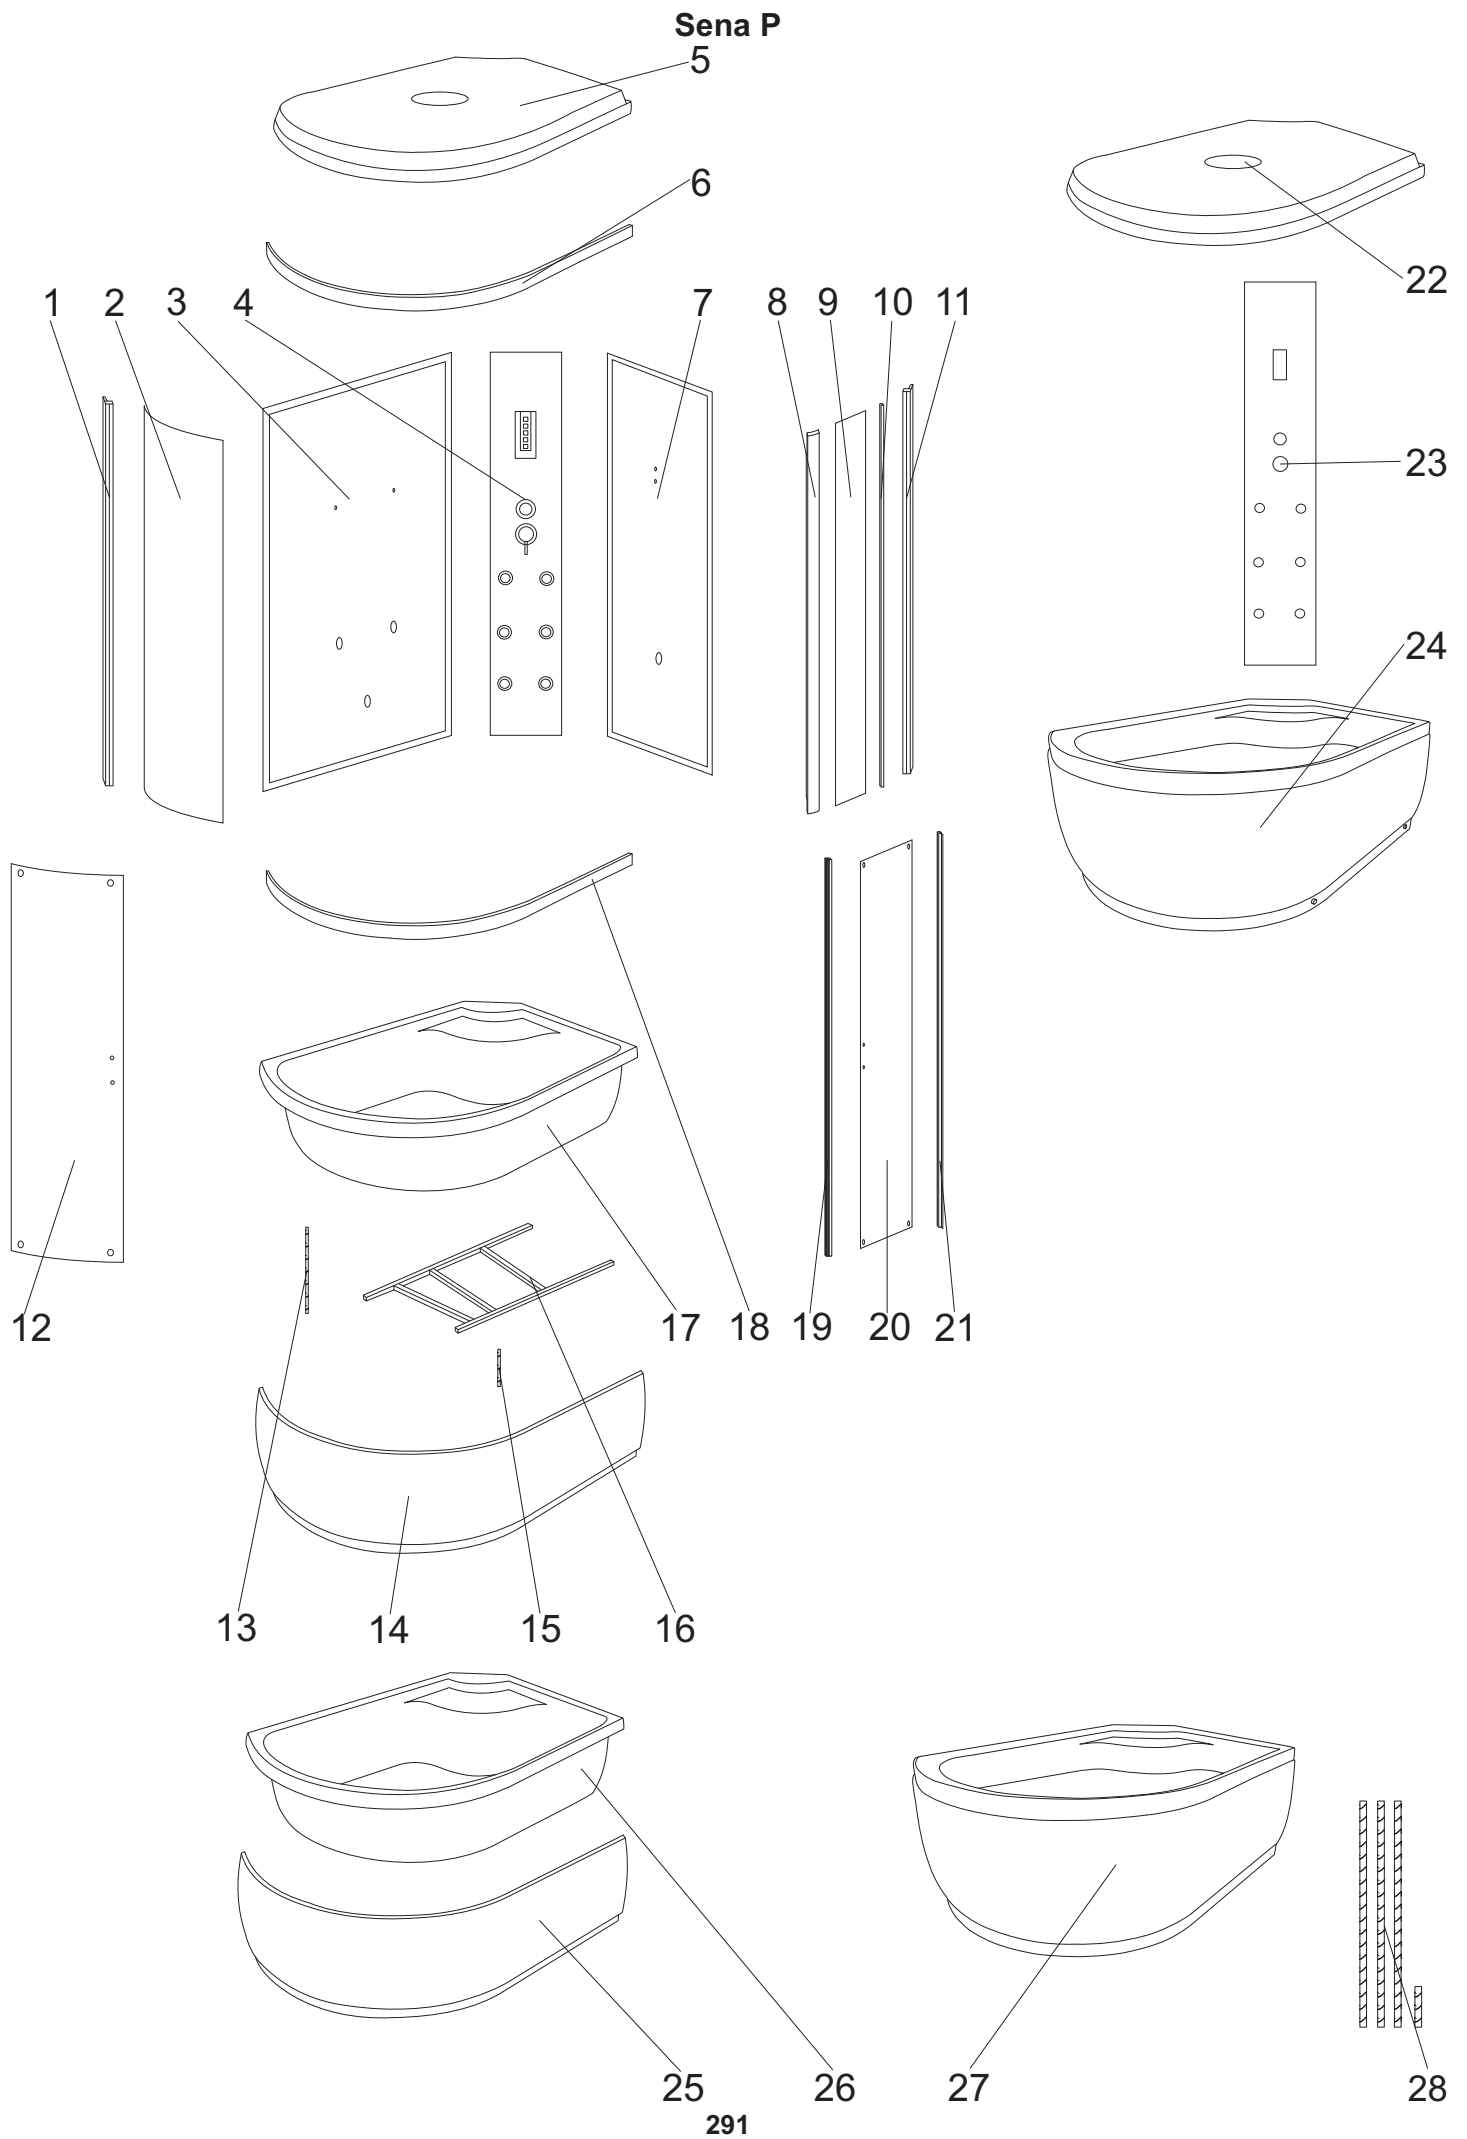

## Sena P

numer	symbol	nazwa części	grupa cenowa	uwagi
1	201020114	profil boczny lewy	J	
2	301010150	szyba przednia wypukła	M	wymiary 1535 x 423, grubość szkła 4
3	301030098	ścianka tylna lewa	P	wymiary 1600 x 865
4	501010031	panel natryskowy	U	wymaga potwierdzenia dostępności
5	801020025	daszek - korpus	L	wymaga potwierdzenia dostępności
6	201010117	profil poziomy górny	L	
7	301030099	ścianka tylna prawa	O	wymiary 1600 x 553
8	201020113	profil frontowy	I	
9	301010149	szyba przednia płaska	L	wymiary 1535 x 322 x 4
10	104020175	uszczelka o przekroju „U”	G	
11	201020115	profil boczny prawy	J	
12	301020103	szyba drzwiowa wypukła	N	wymiary 1577 x 443, grubość szkła 5
13	403010012	pręt gwintowany M12 x 480	E	
14	401020111	osłona brodzika - zwykły montaż	N	wymaga potwierdzenia dostępności
15	403010069	pręt gwintowany M12 x 100	C	
16	402010039	stelaż brodzika	J	
17	401020112	skorupa brodzika - zwykły montaż	P	wymaga potwierdzenia dostępności
18	201010118	profil poziomy dolny	K	
19	104020004	uszczelka magnetyczna	G	
20	301020102	szyba drzwiowa płaska	M	wymiary 1577 x 380 x 5
21	104020176	uszczelka piórowa drzwi	G	
22	801010031	daszek kompletny	P	wymaga potwierdzenia dostępności
23	501020033	panel natryskowy - korpus	O	wymaga potwierdzenia dostępności
24	401010086	brodzik kompletny - zwykły montaż	T	wymaga potwierdzenia dostępności
25	401020145	osłona brodzika - szybki montaż	N	wymaga potwierdzenia dostępności
26	401020146	skorupa brodzika - szybki montaż	P	wymaga potwierdzenia dostępności
27	401010097	brodzik kompletny - szybki montaż	T	wymaga potwierdzenia dostępności
28	403010159	pręt M12 - komplet	H	