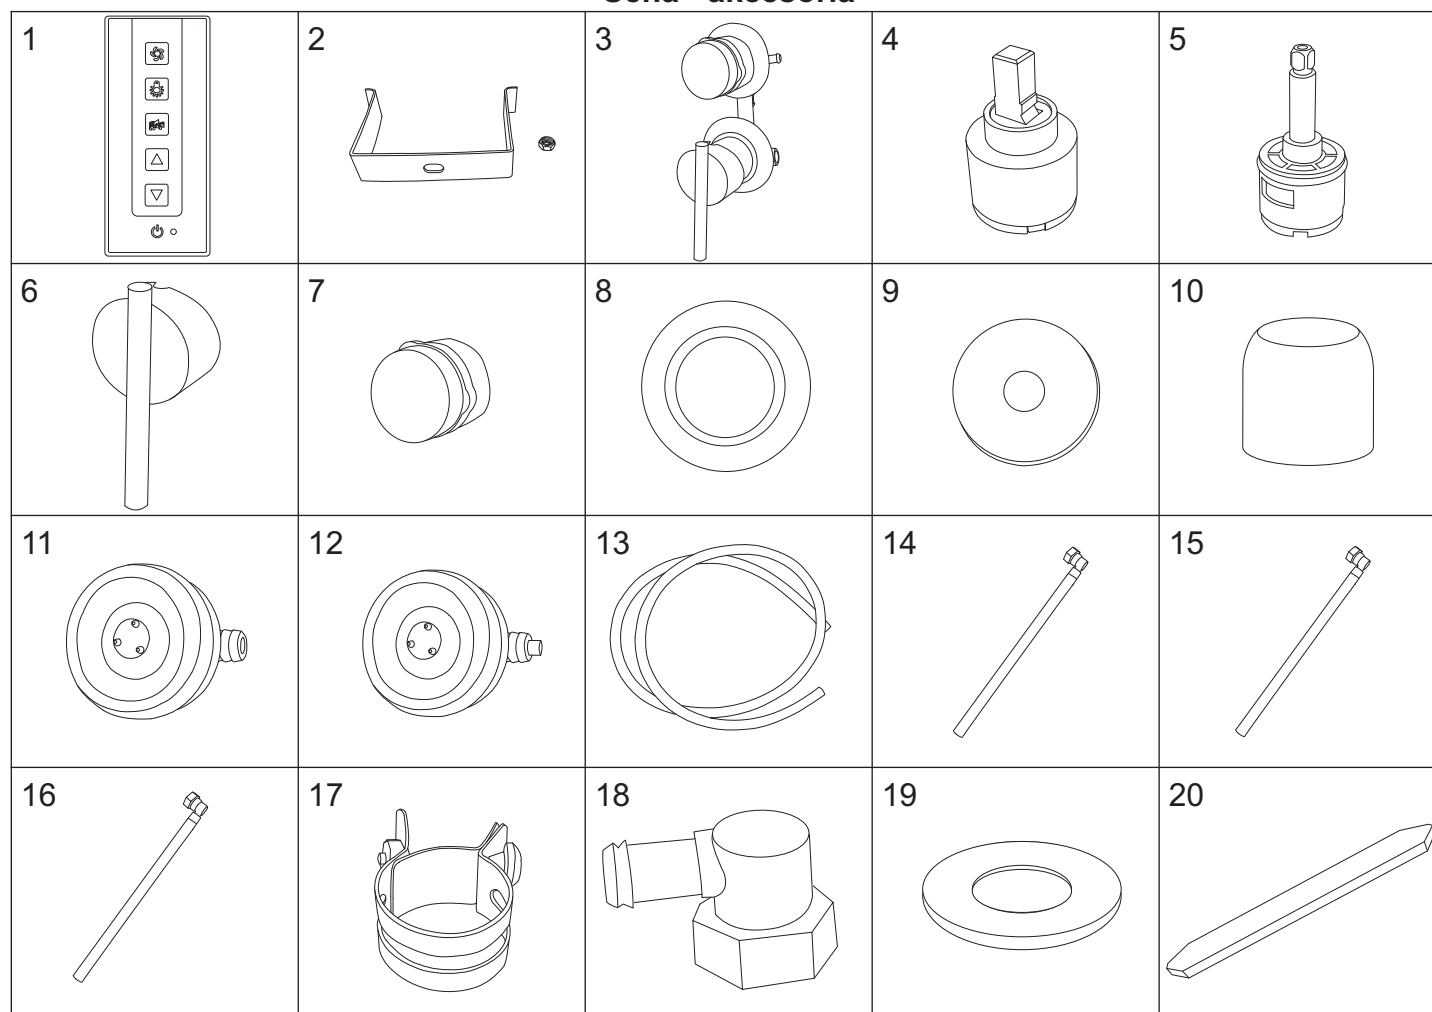

### Sena - akcesoria

numer	symbol	nazwa części	grupa cenowa	uwagi
1	601010011	panel sterujący	N	
2	502010004	uchwyt panelu sterującego	C	
3	106010015	bateria kompletna	O	rozstaw 100
4	103010001	głowica mieszacza - 40 mm	G	
5	103020007	głowica przełącznika funkcji	G	średnica 34,5 (36), wysokość 76 (78)
6	101030042	uchwyt mieszacza	E	
7	101030043	uchwyt przełącznika funkcji	E	
8	102020016	rozeta mieszacza	C	
9	102020017	rozeta przełącznika funkcji	C	
10	102040018	osłona głowicy mieszacza	D	
11	105010006	dysza masażowa	D	
12	105010007	dysza masażowa przelotowa	D	
13	102030038	wąż połączeniowy dysz masażowych	F	długość całkowita 150 cm
14	102030063	wąż połączeniowy zestawu natryskowego	F	długość 80 cm
15	102030039	wąż połączeniowy masażera	F	długość 110 cm
16	102030052	wąż połączeniowy deszczownicy	F	długość 140 cm
17	102060001	opaska zaciskowa	B	
18	102050007	kolanko węża połączeniowego - mosiądz	C	
19	104020086	uszczelka 1/2"	A	
20	502010020	nakładka panelu natryskowego	D	