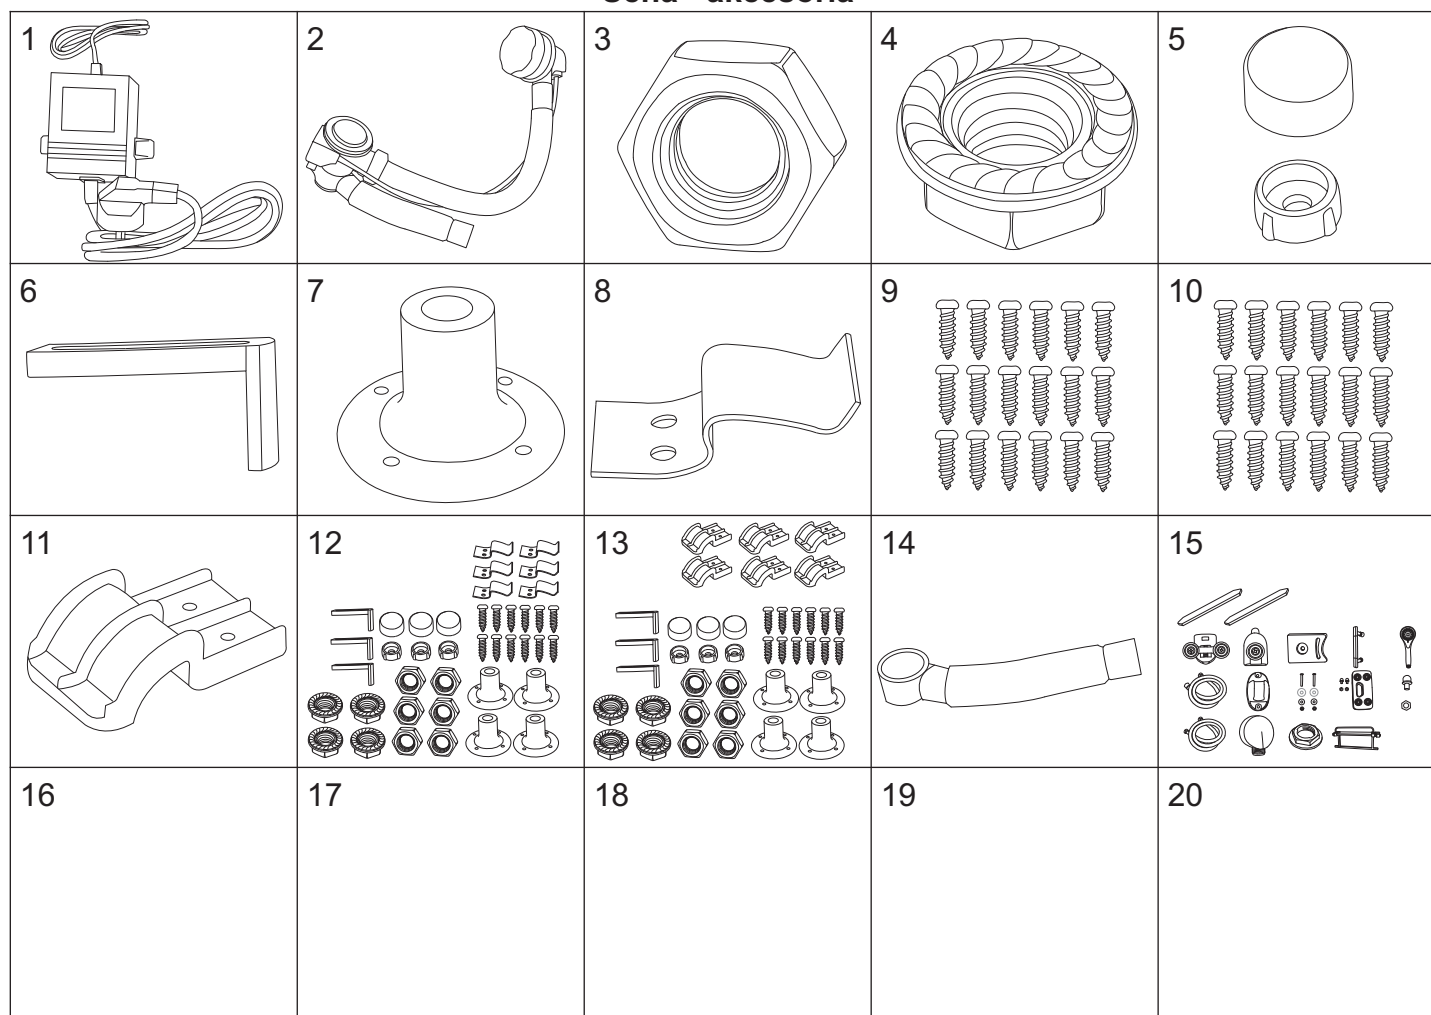

Sena - akcesoria

numer	symbol	nazwa części	grupa cenowa	uwagi
1	603010002	zasilacz	I	
2	105050013	drenaż	I	
3	403010005	nakrętka M12	A	
4	403010020	nakrętka M12 z kołnierzem	A	
5	403010006	zaślepka osłony	A	
6	403010009	uchwyt osłony	B	
7	403010008	stopka	B	
8	403010018	zatrząsk osłony - zwykły montaż	B	
9	701010046	zestaw wkrętów do montażu kabiny	F	
10	403010070	zestaw wkrętów do montażu brodzika	E	
11	403010022	zatrząsk osłony - szybki montaż	B	
12	403010146	zestaw montażowy brodzika - stara wersja	I	bez prętów M12; rysunek poglądowy
13	403010147	zestaw montażowy brodzika - nowa wersja	I	bez prętów M12; rysunek poglądowy
14	105050038	rura odpływowa	F	
15	902010046	zestaw montażowy kabiny	R	bez zestawu brodzika/dachu; rysunek poglądowy
16				
17				
18				
19				
20