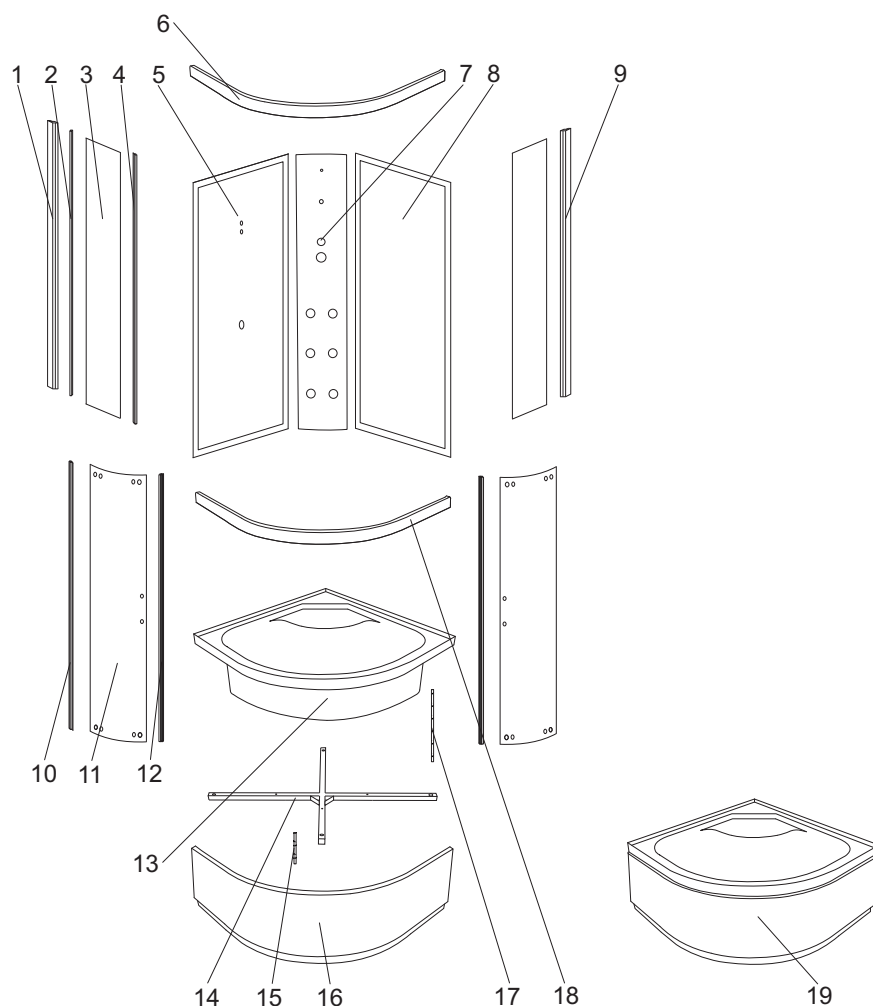

## Santos Prime 80

numer	symbol	nazwa części	grupa cenowa	uwagi
1	201020014	profil boczny lewy	I	
2	104020016	uszczelka o przekroju „U”	F	
3	301010011	szyba przednia stała	L	wymiary 1585 x 285 x 4
4	104020017	uszczelka piórowa szyby bocznej	F	
5	301030009	ścianka tylna lewa	O	wymiary 1645 x 533
6	201010011	profil poziomy górny	I	
7	501020004	panel natryskowy - korpus	N	wymiary 1640 x 250
8	301030010	ścianka tylna prawa	O	wymiary 1645 x 533
9	201020015	profil boczny prawy	I	
10	104020018	uszczelka piórowa drzwi	F	
11	301020007	szyba drzwiowa	L	wymiary 1630 x 322, grubość szkła 4
12	104020019	uszczelka magnetyczna	G	
13	401020012	skorupa brodzika	O	wymaga potwierdzenia dostępności
14	402010008	stelaż brodzika	I	
15	403010014	pręt gwintowany M12 x 150	C	
16	401020011	osłona brodzika	M	wymaga potwierdzenia dostępności
17	403010016	pręt gwintowany M12 x 390	E	
18	201010012	profil poziomy dolny	I	
19	401010011	brodzik kompletny	S	wymaga potwierdzenia dostępności

## Santos Prime 90

numer	symbol	nazwa części	grupa cenowa	uwagi
1	201020014	profil boczny lewy	I	
2	104020016	uszczelka o przekroju „U”	F	
3	301010012	szyba przednia stała	L	wymiary 1585 x 300 x 4
4	104020017	uszczelka piórowa szyby bocznej	F	
5	301030011	ścianka tylna lewa	O	wymiary 1645 x 632
6	201010013	profil poziomy górny	I	
7	501020004	panel natryskowy - korpus	N	wymiary 1640 x 250
8	301030012	ścianka tylna prawa	O	wymiary 1645 x 632
9	201020015	profil boczny prawy	I	
10	104020018	uszczelka piórowa drzwi	F	
11	301020008	szyba drzwiowa	L	wymiary 1630 x 385, grubość szkła 4
12	104020019	uszczelka magnetyczna	G	
13	401020014	skorupa brodzika	O	wymaga potwierdzenia dostępności
14	402010009	stelaż brodzika	I	
15	403010014	pręt gwintowany M12 x 150	C	
16	401020013	osłona brodzika	M	wymaga potwierdzenia dostępności
17	403010017	pręt gwintowany M12 x 410	E	
18	201010014	profil poziomy dolny	I	
19	401010012	brodzik kompletny	S	wymaga potwierdzenia dostępności