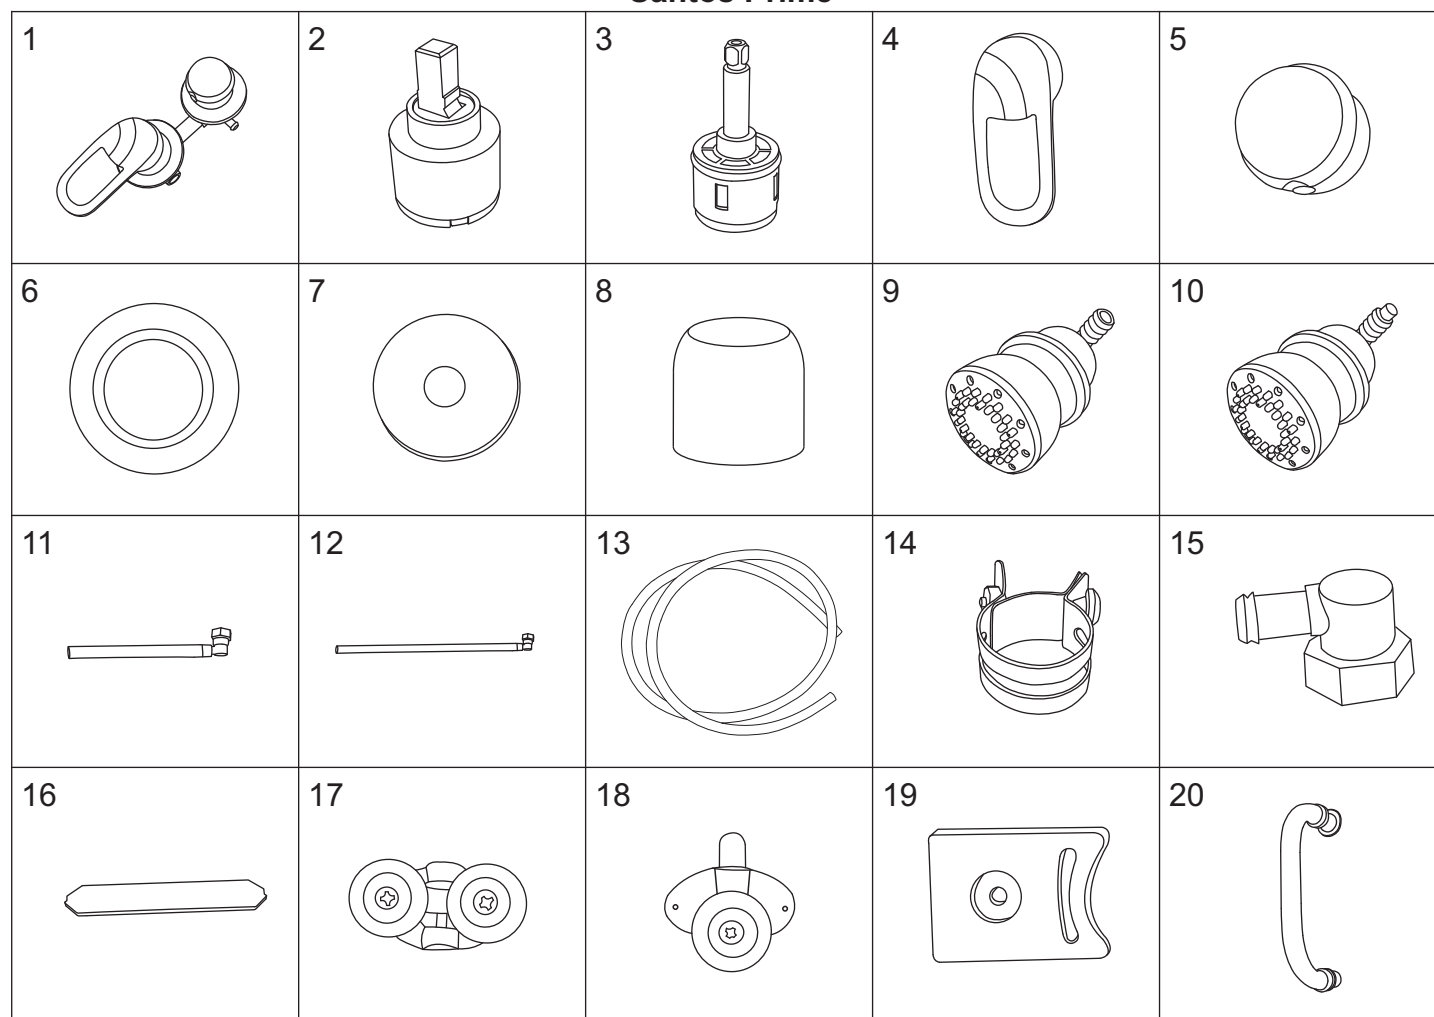

## Santos Prime 80

numer	symbol	nazwa części	grupa cenowa	uwagi
1	201020014	profil boczny lewy	I	
2	104020016	uszczelka o przekroju „U”	F	
3	301010011	szyba przednia stała	L	wymiary 1585 x 285 x 4
4	104020017	uszczelka piórowa szyby bocznej	F	
5	301030009	ścianka tylna lewa	O	wymiary 1645 x 533
6	201010011	profil poziomy górny	I	
7	501020004	panel natryskowy - korpus	N	wymiary 1640 x 250
8	301030010	ścianka tylna prawa	O	wymiary 1645 x 533
9	201020015	profil boczny prawy	I	
10	104020018	uszczelka piórowa drzwi	F	
11	301020007	szyba drzwiowa	L	wymiary 1630 x 322, grubość szkła 4
12	104020019	uszczelka magnetyczna	G	
13	401020012	skorupa brodzika	O	wymaga potwierdzenia dostępności
14	402010008	stelaż brodzika	I	
15	403010014	pręt gwintowany M12 x 150	C	
16	401020011	osłona brodzika	M	wymaga potwierdzenia dostępności
17	403010016	pręt gwintowany M12 x 390	E	
18	201010012	profil poziomy dolny	I	
19	401010011	brodzik kompletny	S	wymaga potwierdzenia dostępności

## Santos Prime

numer	symbol	nazwa części	grupa cenowa	uwagi
1	106010004	bateria kompletna	M	rozstaw 100
2	103010001	głowica mieszacza - 40 mm	G	
3	103020009	głowica przełącznika funkcji	G	średnica 34, wysokość 75 (78)
4	101030026	uchwyt mieszacza	E	
5	101030025	uchwyt przełącznika funkcji	E	gniazdo na kwadrat
6	102020016	rozeta mieszacza	C	
7	102020019	rozeta przełącznika funkcji	C	
8	102040013	osłona głowicy	C	
9	105010013	dysza masażowa przelotowa	D	
10	105010014	dysza masażowa końcowa	D	
11	102030015	wąż połączeniowy deszczownicy	D	długość 15 cm
12	102030016	wąż połączeniowy zestawu natryskowego	E	długość 50 cm
13	102030040	wąż połączeniowy dysz masażowych	F	długość 170 cm
14	102060001	opaska zaciskowa	B	
15	102050006	kolanko węża - tworzywo	B	
16	502010006	nakładka panelu natryskowego	D	
17	702010010	rolka górna	E	średnica kółka 22 mm
18	702010011	rolka dolna	E	średnica kółka 22 mm
19	702010003	odbojnik	B	
20	702020006	uchwyt drzwi	F	rozstaw otworów 145