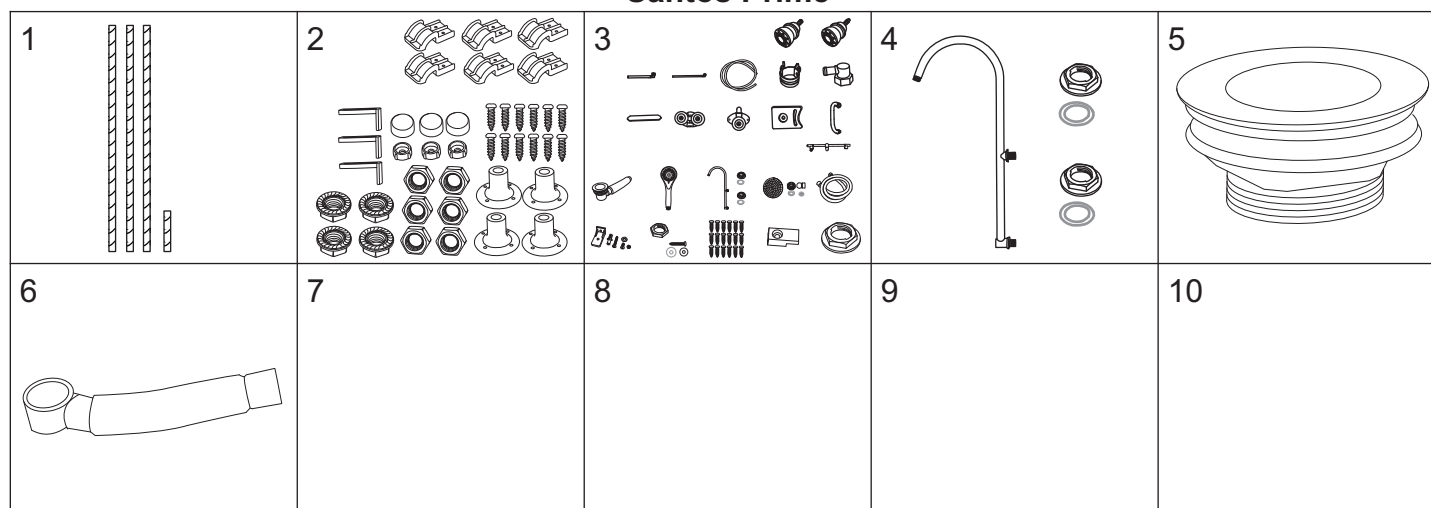

Santos Prime

numer	symbol	nazwa części	grupa cenowa	uwagi
1	403010145	pręt M12 - komplet brodzika 90	H	
2	403010143	zestaw montażowy brodzika	I	bez prętów M12; rysunek poglądowy
3	902010024	zestaw montażowy kabiny	P	bez zestawu brodzika; rysunek poglądowy
4	105030052	ramię deszczownicy h=50 cm	I	wymaga potwierdzenia dostępności
5	105050036	korek	E	
6	105050038	rura odpływowa	F	
7				
8				
9				
10				

Santos Prime - paczki - wymaga potwierdzenia dostępności

symbol	nazwa części	grupa cenowa	uwagi
8006059075481071380103	paczka 1/3 Santos Prime 80	U	brodzik, profile poziome, akcesoria, zestaw montażowy
8006059075481071380203	paczka 2/3 Santos Prime 80	S	ścianki tylne
8006059075481071380303	paczka 3/3 Santos Prime 80	T	szyby stałe przednie, szyby drzwi, profile pionowe, uszczelki, panel natryskowy
8006059075481071450103	paczka 1/3 Santos Prime 90	U	brodzik, profile poziome, akcesoria, zestaw montażowy
8006059075481071450203	paczka 2/3 Santos Prime 90	S	ścianki tylne
8006059075481071450303	paczka 3/3 Santos Prime 90	T	szyby stałe przednie, szyby drzwi, profile pionowe, uszczelki, panel natryskowy