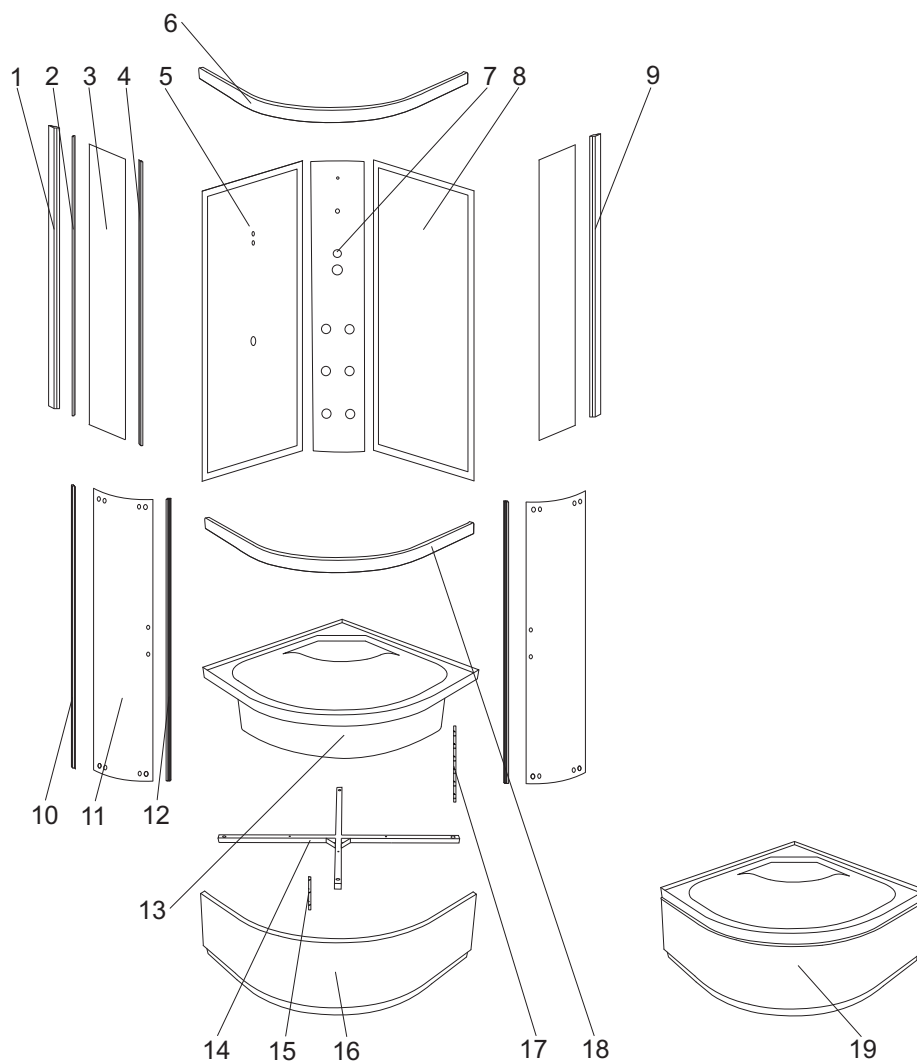

## Santos Prime 80

numer	symbol	nazwa części	grupa cenowa	uwagi
1	201020014	profil boczny lewy	I	
2	104020016	uszczelka o przekroju „U”	F	
3	301010011	szyba przednia stała	L	wymiary 1585 x 285 x 4
4	104020017	uszczelka piórowa szyby bocznej	F	
5	301030009	ścianka tylna lewa	O	wymiary 1645 x 533
6	201010011	profil poziomy górny	I	
7	501020004	panel natryskowy - korpus	N	wymiary 1640 x 250
8	301030010	ścianka tylna prawa	O	wymiary 1645 x 533
9	201020015	profil boczny prawy	I	
10	104020018	uszczelka piórowa drzwi	F	
11	301020007	szyba drzwiowa	L	wymiary 1630 x 322, grubość szkła 4
12	104020019	uszczelka magnetyczna	G	
13	401020012	skorupa brodzika	O	wymaga potwierdzenia dostępności
14	402010008	stelaż brodzika	I	
15	403010014	pręt gwintowany M12 x 150	C	
16	401020011	osłona brodzika	M	wymaga potwierdzenia dostępności
17	403010016	pręt gwintowany M12 x 390	E	
18	201010012	profil poziomy dolny	I	
19	401010011	brodzik kompletny	S	wymaga potwierdzenia dostępności

## Santos Prime 90

numer	symbol	nazwa części	grupa cenowa	uwagi
1	201020014	profil boczny lewy	I	
2	104020016	uszczelka o przekroju „U”	F	
3	301010012	szyba przednia stała	L	wymiary 1585 x 300 x 4
4	104020017	uszczelka piórowa szyby bocznej	F	
5	301030011	ścianka tylna lewa	O	wymiary 1645 x 632
6	201010013	profil poziomy górny	I	
7	501020004	panel natryskowy - korpus	N	wymiary 1640 x 250
8	301030012	ścianka tylna prawa	O	wymiary 1645 x 632
9	201020015	profil boczny prawy	I	
10	104020018	uszczelka piórowa drzwi	F	
11	301020008	szyba drzwiowa	L	wymiary 1630 x 385, grubość szkła 4
12	104020019	uszczelka magnetyczna	G	
13	401020014	skorupa brodzika	O	wymaga potwierdzenia dostępności
14	402010009	stelaż brodzika	I	
15	403010014	pręt gwintowany M12 x 150	C	
16	401020013	osłona brodzika	M	wymaga potwierdzenia dostępności
17	403010017	pręt gwintowany M12 x 410	E	
18	201010014	profil poziomy dolny	I	
19	401010012	brodzik kompletny	S	wymaga potwierdzenia dostępności