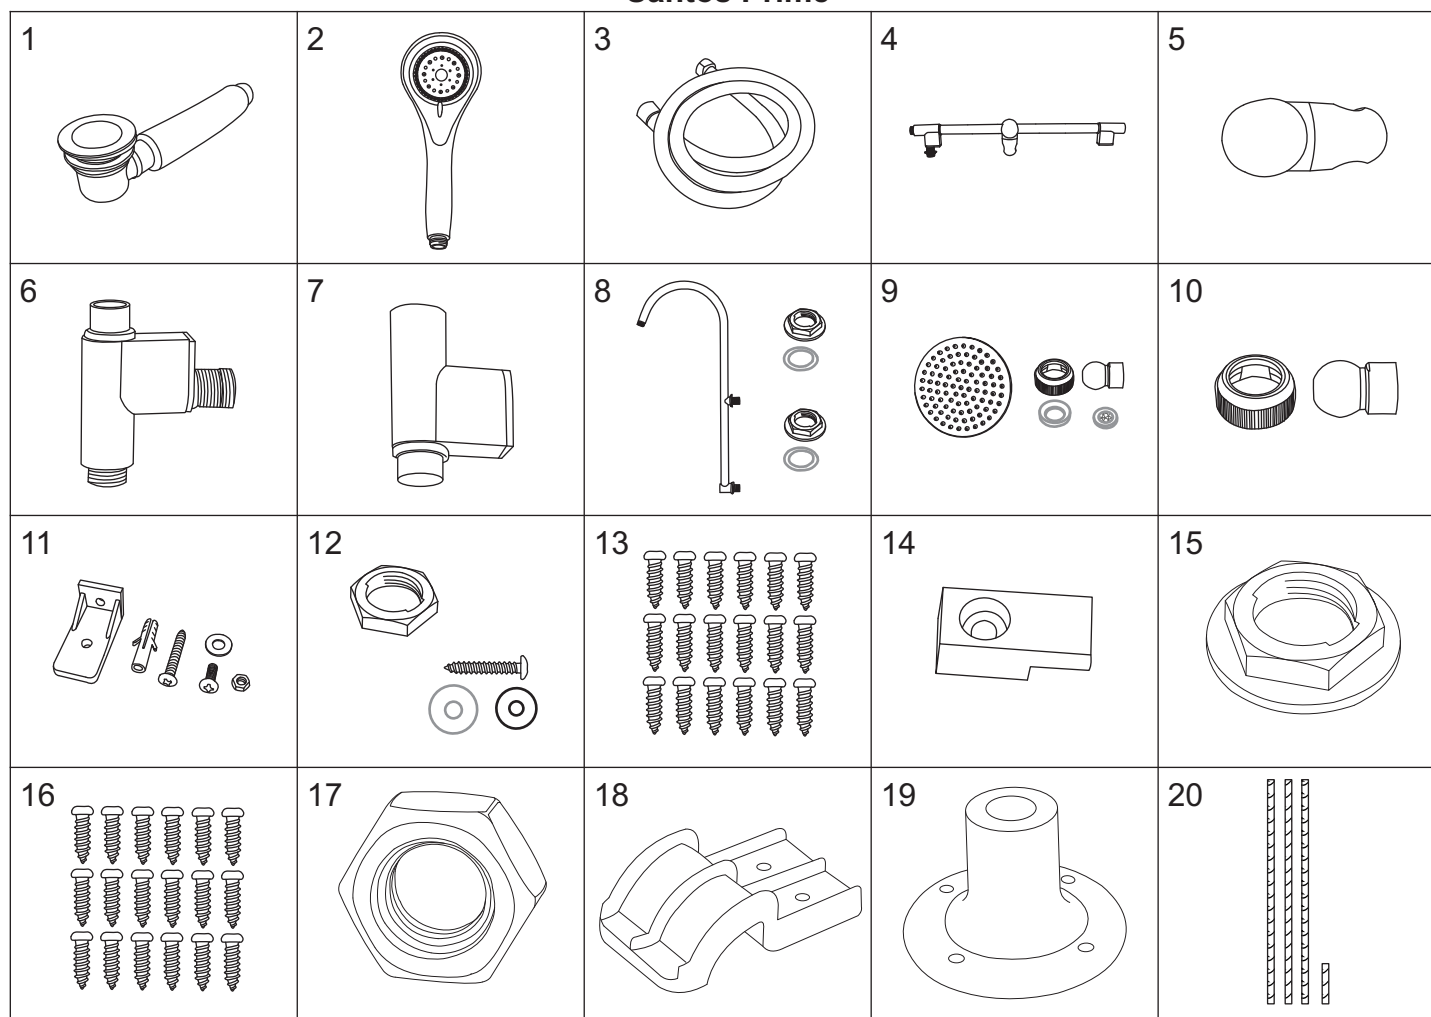

Santos Prime

numer	symbol	nazwa części	grupa cenowa	uwagi
1	105050005	drenaż	H	
2	105010015	słuchawka natryskowa	G	
3	105020004	wąż natryskowy	E	1/2" x 1/2" L1500
4	105030006	drążek natryskowy kompletny	I	
5	105030007	uchwyt słuchawki	E	
6	105030008	uchwyt drążka dolny	E	
7	105030009	uchwyt drążka górny	E	
8	105030011	ramię deszczownicy	I	
9	105010016	deszczownica	I	średnica 145
10	105030012	przegub deszczownicy	C	
11	701010006	uchwyt ścienny	B	
12	701010003	zestaw montażowy drążka natrysku	B	
13	701010007	zestaw wkrętów do montażu kabiny	E	
14	702020007	uchwyt szyby stałej	A	
15	701020002	nakrętka 1/2" z kołnierzem - tworzywo	A	
16	403010054	zestaw wkrętów do montażu brodzika	E	
17	403010005	nakrętka M12	A	
18	403010022	zatrzask osłony	A	
19	403010008	stopka	B	
20	403010144	pręt M12 - komplet brodzik 80	H