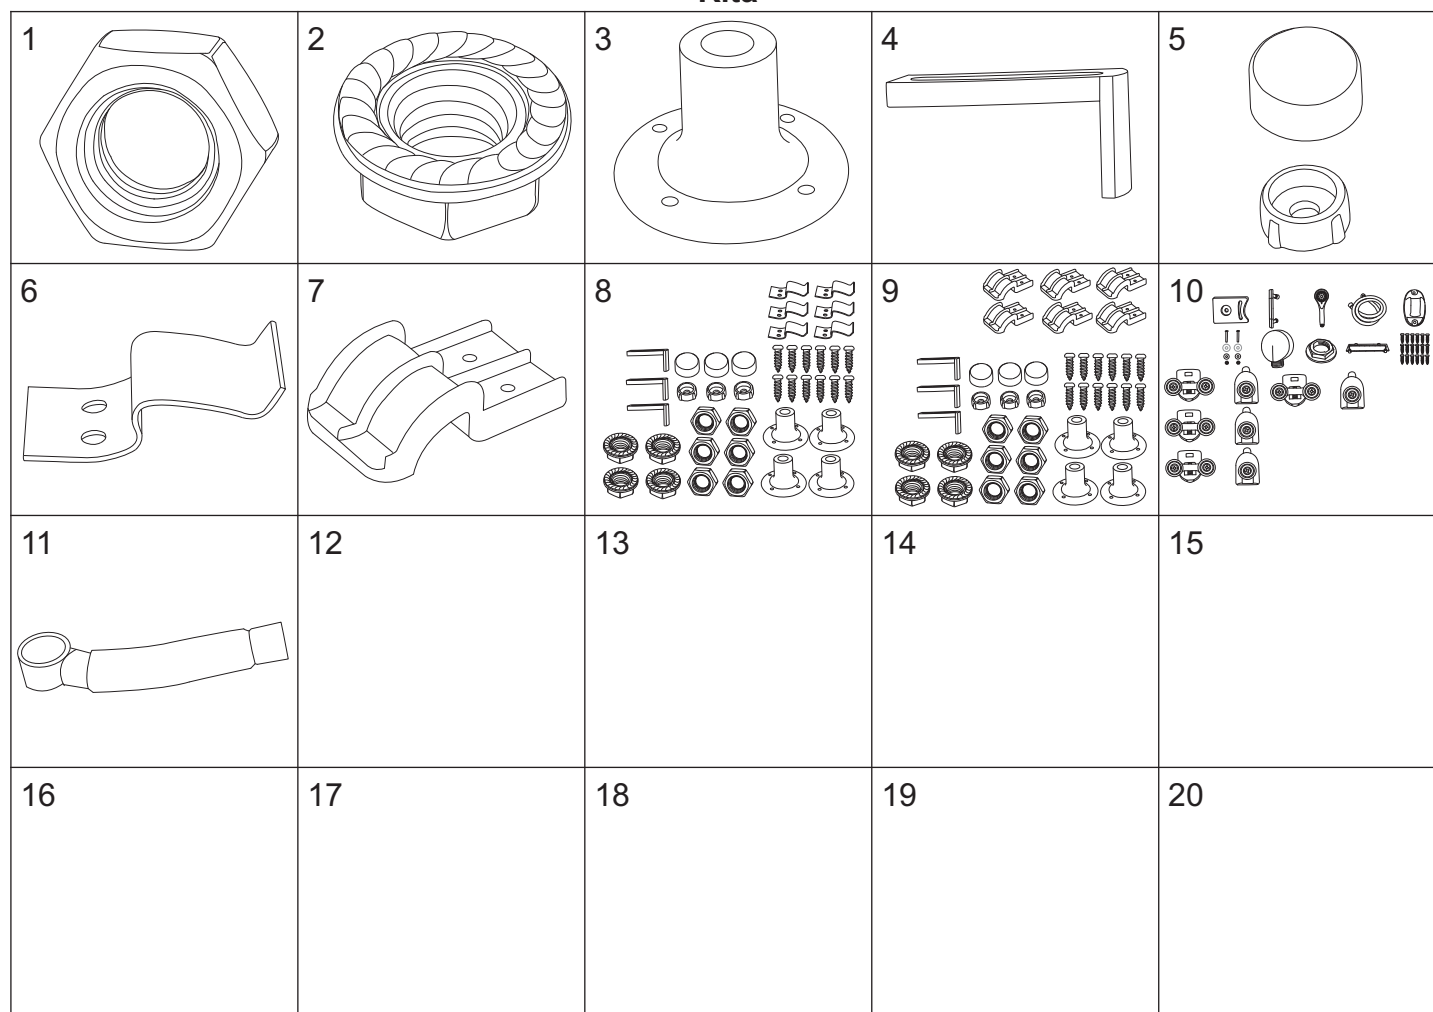

Rita

numer	symbol	nazwa części	grupa cenowa	uwagi
1	403010005	nakrętka M12	A	
2	403010020	nakrętka M12 z kołnierzem	A	
3	403010008	stopka	B	
4	403010009	uchwyt osłony	B	
5	403010006	zaślepka osłony	A	
6	403010018	zatrzask osłony - zwykły montaż	B	
7	403010022	zatrzask osłony - szybki montaż	B	
8	403010146	zestaw montażowy brodzika - stara wersja	I	bez prętów M12; rysunek poglądowy
9	403010147	zestaw montażowy brodzika - nowa wersja	I	bez prętów M12; rysunek poglądowy
10	902010039	zestaw montażowy kabiny	P	bez zestawu brodzika/daszka; rysunek poglądowy
11	105050038	rura odpływowa	F	
12				
13				
14				
15				
16				
17				
18				
19				
20