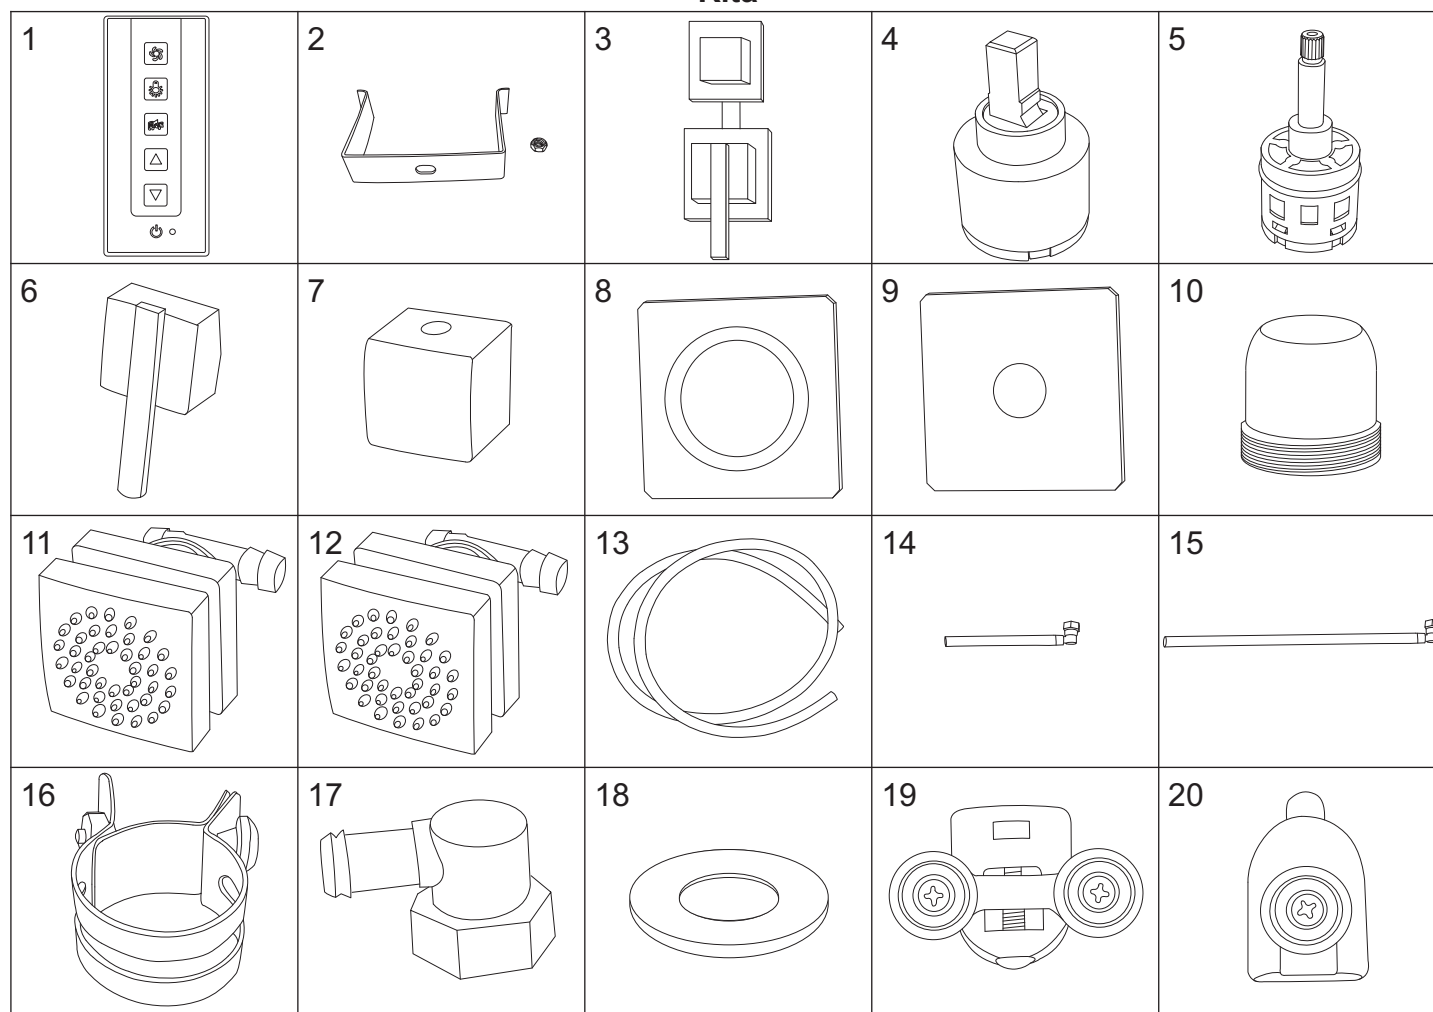

## Rita

numer	symbol	nazwa części	grupa cenowa	uwagi
1	601010011	panel sterujący	N	
2	502010004	uchwyt panelu sterującego	C	
3	106010012	bateria kompletna	N	rozstaw 100
4	103010001	głowica mieszacza - 40 mm	G	
5	103020012	głowica przełącznika funkcji	G	średnica 33 (34,5), wysokość 74 (77)
6	101030035	uchwyt mieszacza	G	
7	101030036	uchwyt przełącznika funkcji	F	
8	102020027	rozeta mieszacza	E	
9	102020030	rozeta przełącznika funkcji	E	
10	102040017	osłona głowicy mieszacza	D	
11	105010043	dysza masażowa	D	
12	105010044	dysza masażowa końcowa	D	
13	102030036	wąż połączeniowy dysz masażowych	F	długość całkowita 160 cm
14	102030054	wąż połączeniowy zestawu natryskowego	F	długość 75 cm
15	102030052	wąż połączeniowy deszczownicy	F	długość 140 cm
16	102060001	opaska zaciskowa	B	
17	102050007	kolanko węża połączeniowego - mosiądz	C	
18	104020086	uszczelka 1/2"	A	
19	702010045	rolka górna	E	średnica kółka 21
20	702010046	rolka dolna	E	średnica kółka 21