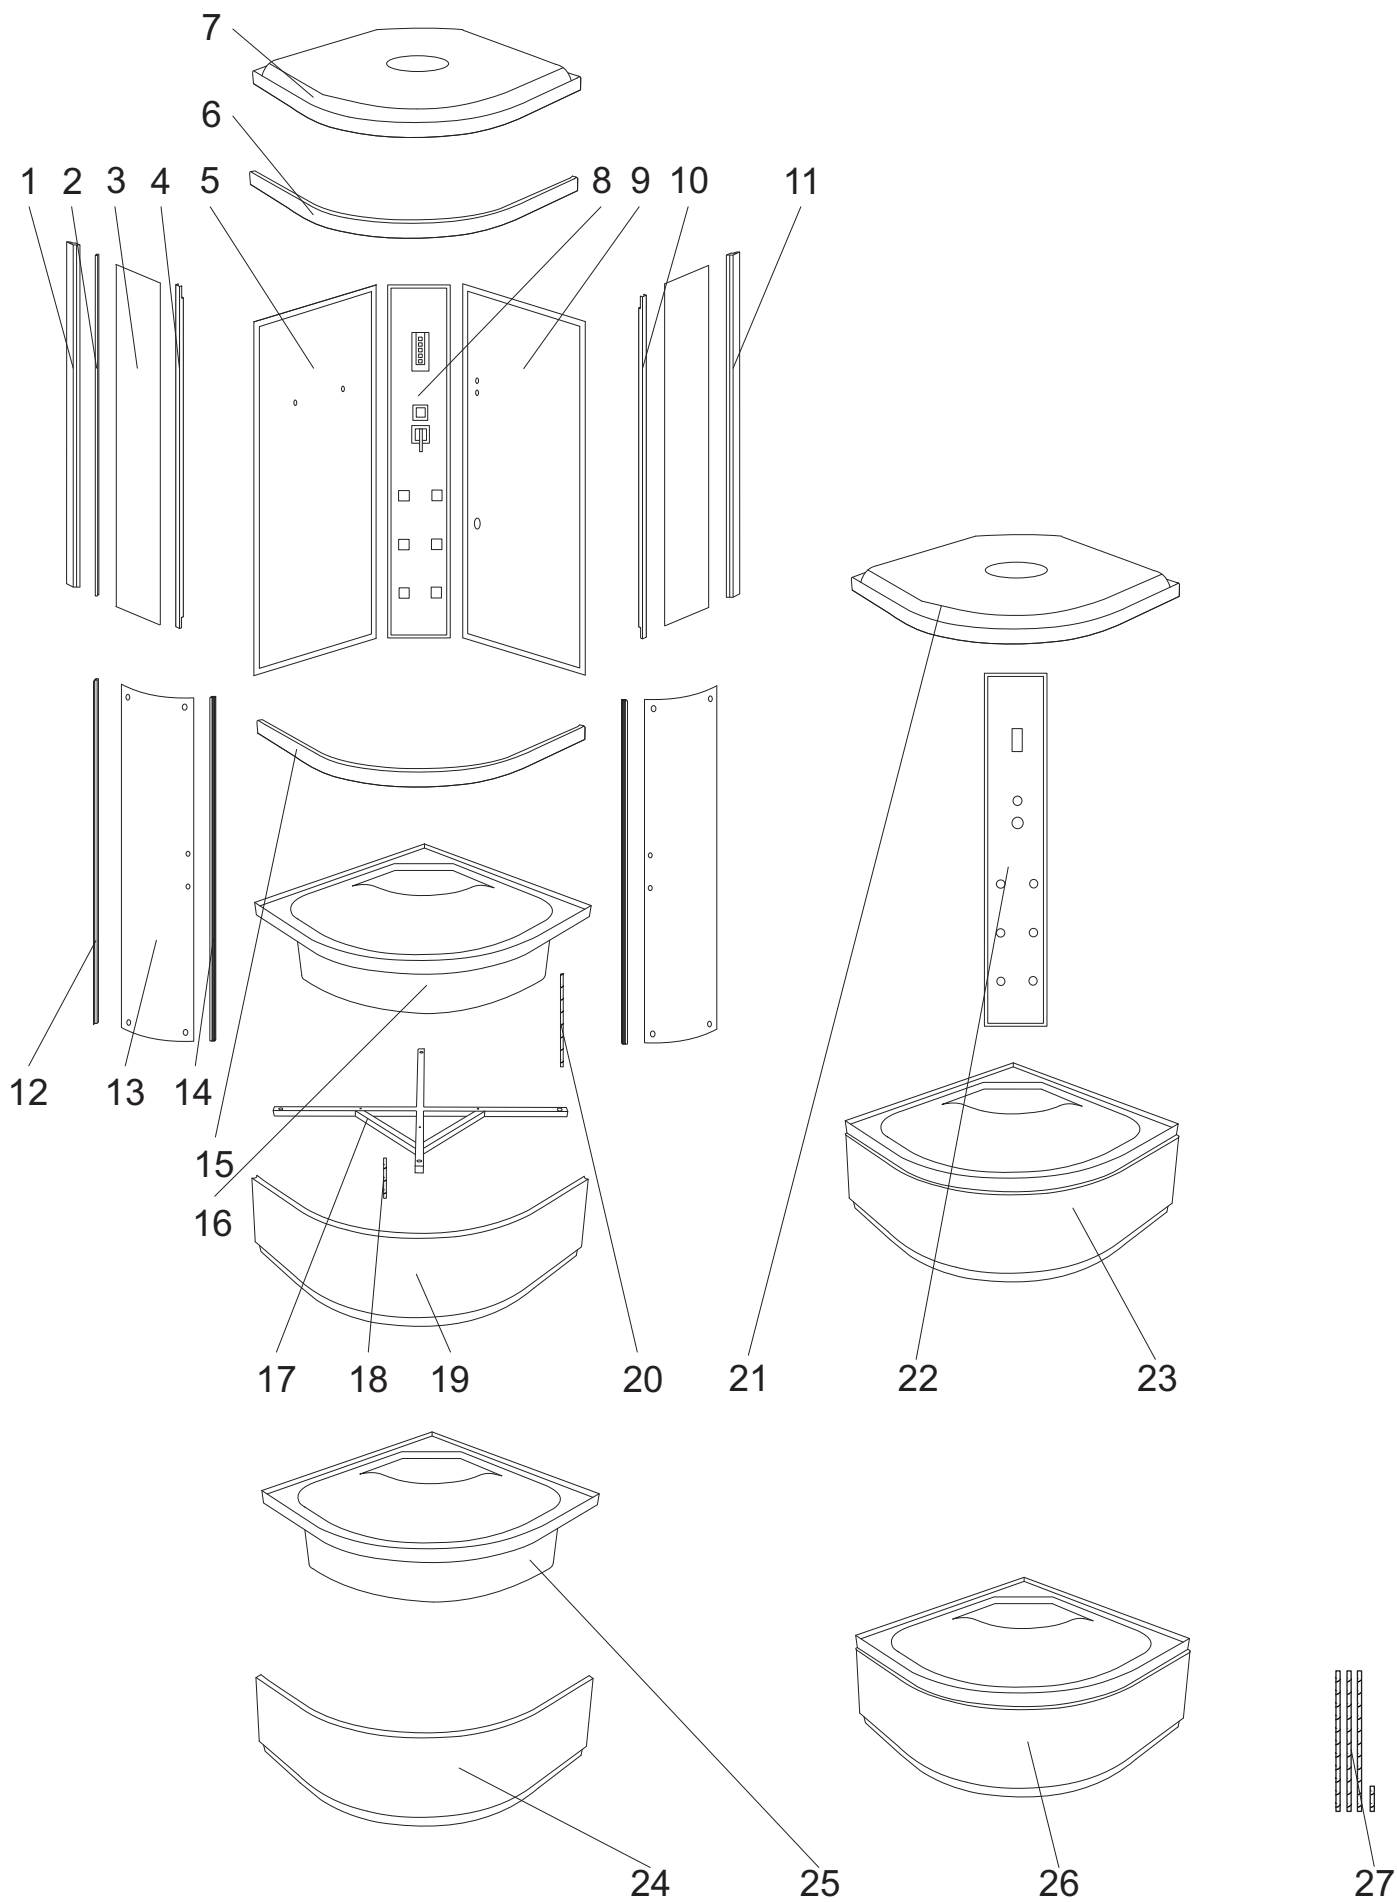

### Rita 90

numer	symbol	nazwa części	grupa cenowa	uwagi
1	201020096	profil boczny lewy	I	
2	104020152	uszczelka o przekroju „U”	G	
3	301010131	szyba przednia stała	M	wymiary 1650 x 300 x 5
4	201020097	profil frontowy lewy	I	
5	301030080	ścianka tylna lewa	P	wymiary 1635 x 605
6	201010103	profil poziomy górny	J	
7	801010024	daszek kompletny	O	wymaga potwierdzenia dostępności
8	501010026	panel natryskowy	U	wymaga potwierdzenia dostępności
9	301030081	ścianka tylna prawa	P	wymiary 1635 x 605
10	201020098	profil frontowy prawy	I	
11	201020099	profil boczny prawy	I	
12	104020153	uszczelka piórowa drzwi	G	
13	301020093	szyba drzwkowa	M	wymiary 1598 x 374, grubość szkła 5
14	104020154	uszczelka magnetyczna	H	
15	201010104	profil poziomy dolny	J	
16	401020094	skorupa brodzika - zwykły montaż	P	wymaga potwierdzenia dostępności
17	402010029	stelaż brodzika	I	
18	403010014	pręt gwintowany M12 x 150	C	
19	401020089	osłona brodzika - zwykły montaż	M	wymaga potwierdzenia dostępności
20	403010059	pręt gwintowany M12 x 390	E	
21	801020018	daszek - korpus	K	wymaga potwierdzenia dostępności
22	501020028	panel natryskowy - korpus	P	wymaga potwierdzenia dostępności
23	401010075	brodzik kompletny - zwykły montaż	S	wymaga potwierdzenia dostępności
24	401020136	osłona brodzika - szybki montaż	M	wymaga potwierdzenia dostępności
25	401020142	skorupa brodzika - szybki montaż	P	wymaga potwierdzenia dostępności
26	401010095	brodzik kompletny - szybki montaż	S	wymaga potwierdzenia dostępności
27	403010148	pręt M12 - komplet	H	