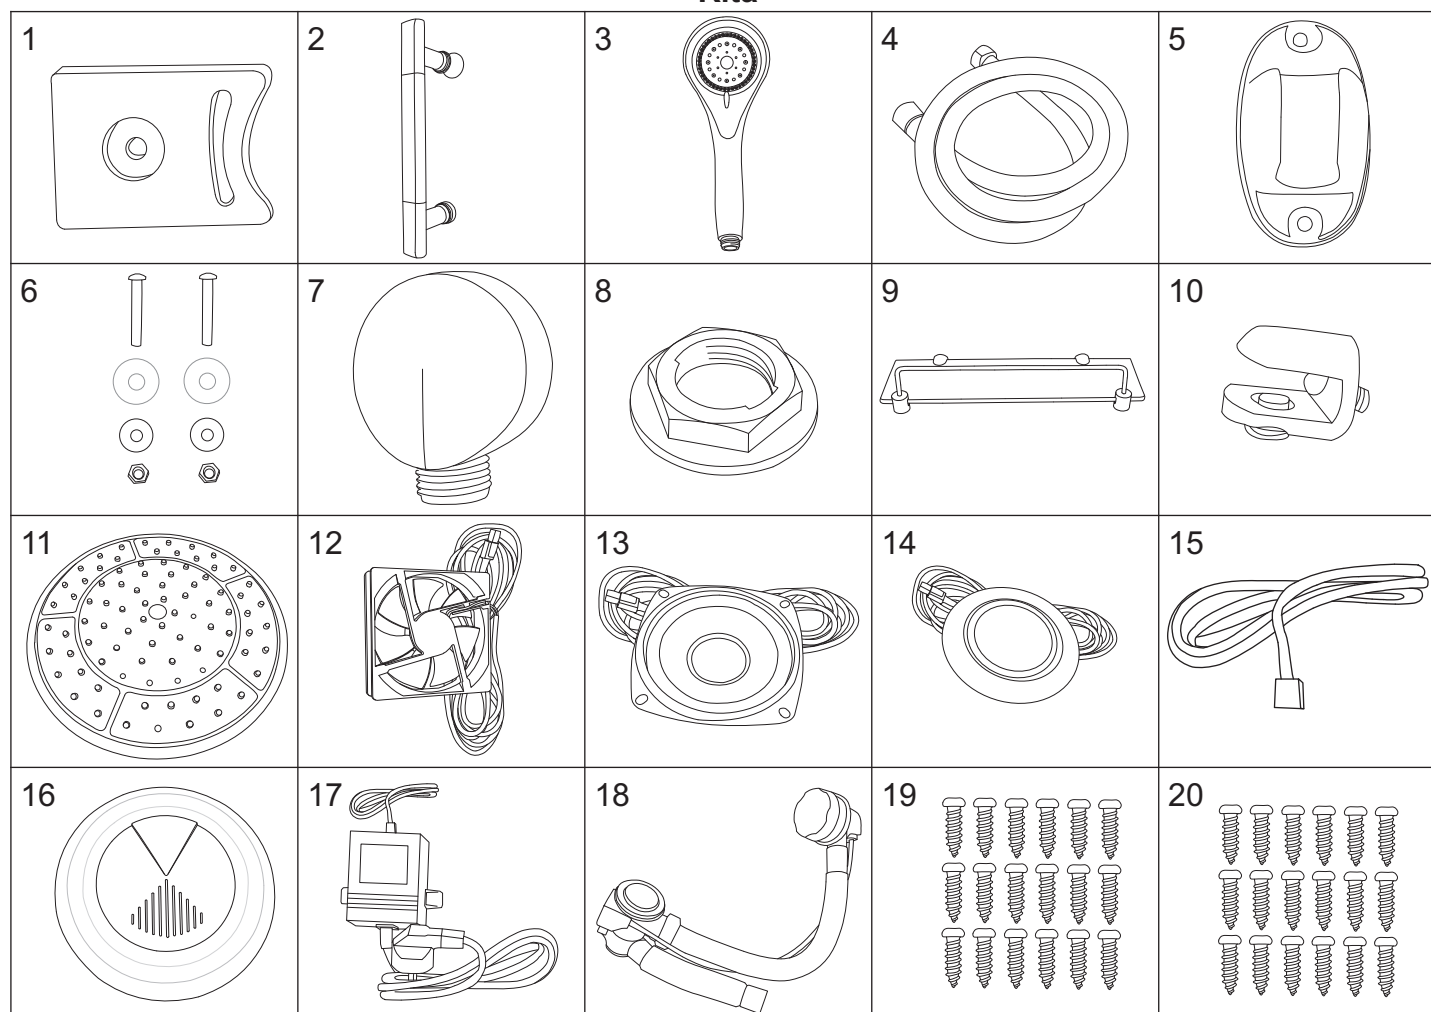

Rita

numer	symbol	nazwa części	grupa cenowa	uwagi
1	702010003	odbojnik	B	
2	702020004	uchwyt drzwi	G	rozstaw otworów 145
3	105010010	słuchawka natryskowa	H	
4	105020007	wąż natryskowy	E	1/2" x 1/2" L1200
5	105030022	uchwyt słuchawki natryskowej	D	
6	701020032	śruby uchwyty słuchawki	A	
7	102050005	przyłącze węża natryskowego	C	
8	701020002	nakrętka 1/2" z kołnierzem - tworzywo	A	
9	703010002	półka	G	
10	703010027	uchwyt półki	B	
11	105010011	deszczownica	I	średnica 25 cm
12	604020002	wentylator	G	długość przewodu 110 cm
13	604030002	głośnik	H	długość przewodu 110 cm
14	604010002	halogen	H	długość przewodu 10 cm
15	604040001	przedłużacz halogenu	B	długość 120 cm
16	802010002	osłona głośnika/wentylatora	E	
17	603010002	zasilacz	I	
18	105050013	drenaż	I	
19	701010042	zestaw wkrętów do montażu kabiny	F	
20	701010039	zestaw wkrętów do montażu brodzika	E