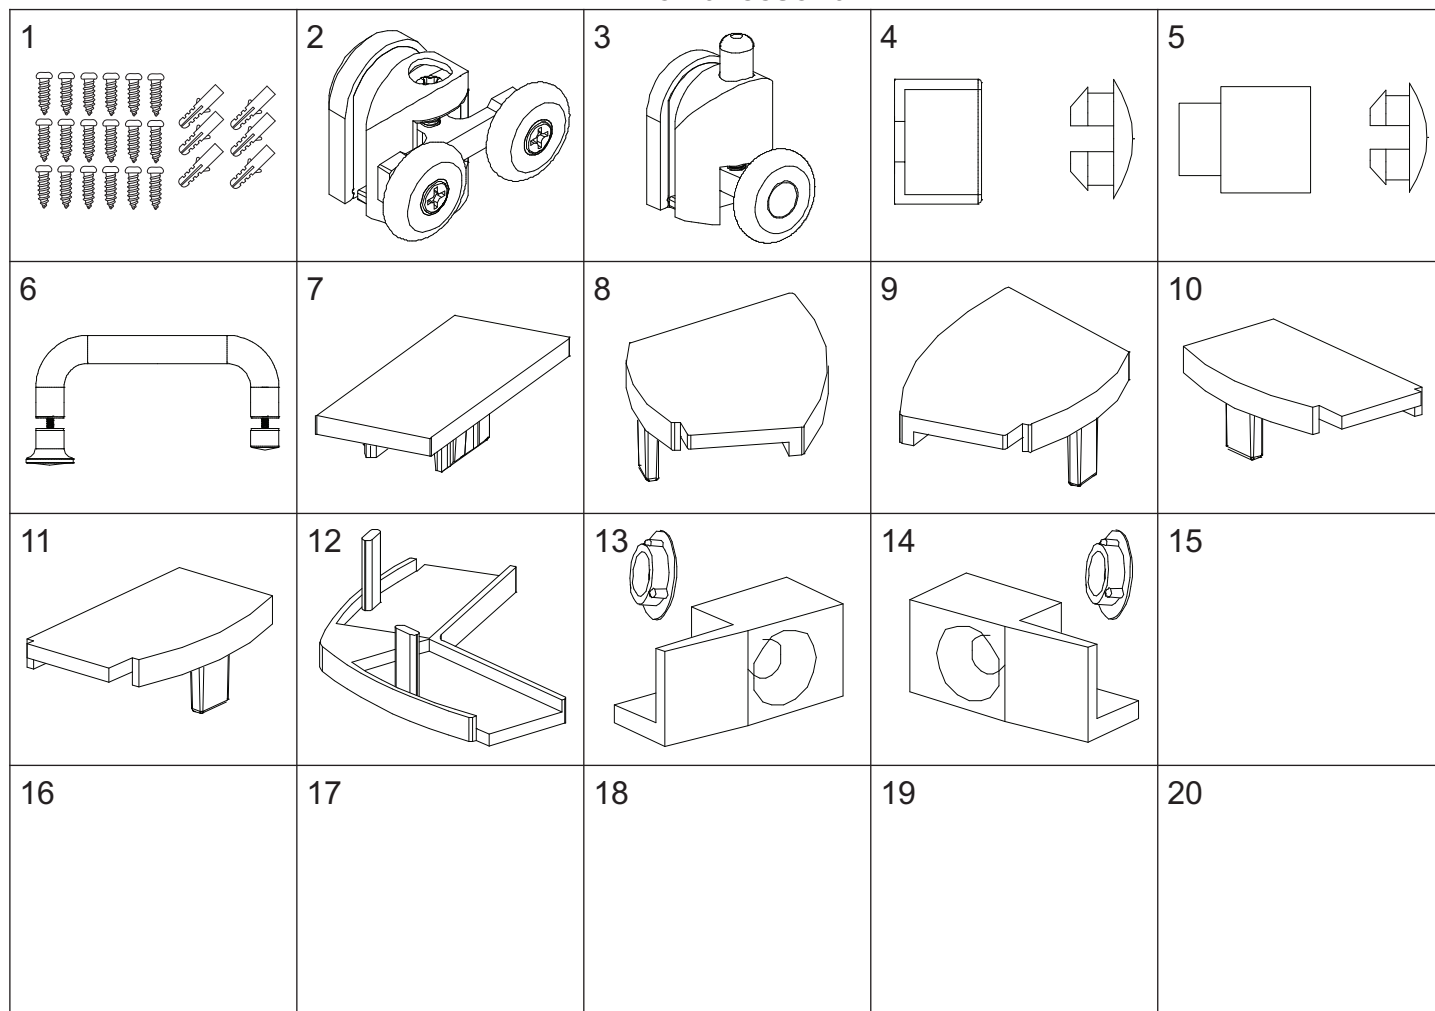

numer	symbol	nazwa części	grupa cenowa	uwagi
1	201020064	profil ścienny prosty	K	
2	301010094	ścianka boczna	R	wymiary 1950 x 655, grubość szkła 5
3	301020064	szyba drzwiowa	O	wymiary 1930 x 572, grubość szkła 6
4	301010095	ścianka przednia	P	wymiary 1950 x 547, grubość szkła 5
5	201020065	profil ścienny kątowy	K	
6	201020066	profil narożny	L	
7	201020067	profil boczny	K	z uszczelką magnetyczną
8	201010073	profil poziomy lewy	J	
9	201010074	profil poziomy prawy	J	
10	104020095	uszczelka magnetyczna drzwi	G	
11	104020096	uszczelka piórowa drzwi	G	
12	104020097	uszczelka piórowa szyby przedniej	F	
13	104020098	uszczelka pozioma szyby przedniej	F	

Rino - akcesoria

numer	symbol	nazwa części	grupa cenowa	uwagi
1	701010029	zestaw wkrętów do montażu kabiny	F	
2	702010029	rolka górna	E	średnica kółka 22
3	702010030	rolka dolna	E	średnica kółka 20
4	701020015	niska zaślepka wkrętów profilu	B	
5	701020016	wysoka zaślepka wkrętów profilu	B	
6	702020023	uchwyt drzwi	G	
7	701020017	górna zaślepka wewnętrzna	C	
8	701020018	górna lewa zaślepka profilu kąтового	C	
9	701020019	górna prawa zaślepka profilu kąтового	C	
10	701020020	górna lewa zaślepka profilu prostego	C	
11	701020021	górna prawa zaślepka profilu prostego	C	
12	701020022	górna zaślepka profilu narożnego	C	
13	702020024	prawy uchwyt szyby stałej	B	
14	702020025	lewy uchwyt szyby stałej	B	
15				
16				
17				
18				
19				
20				