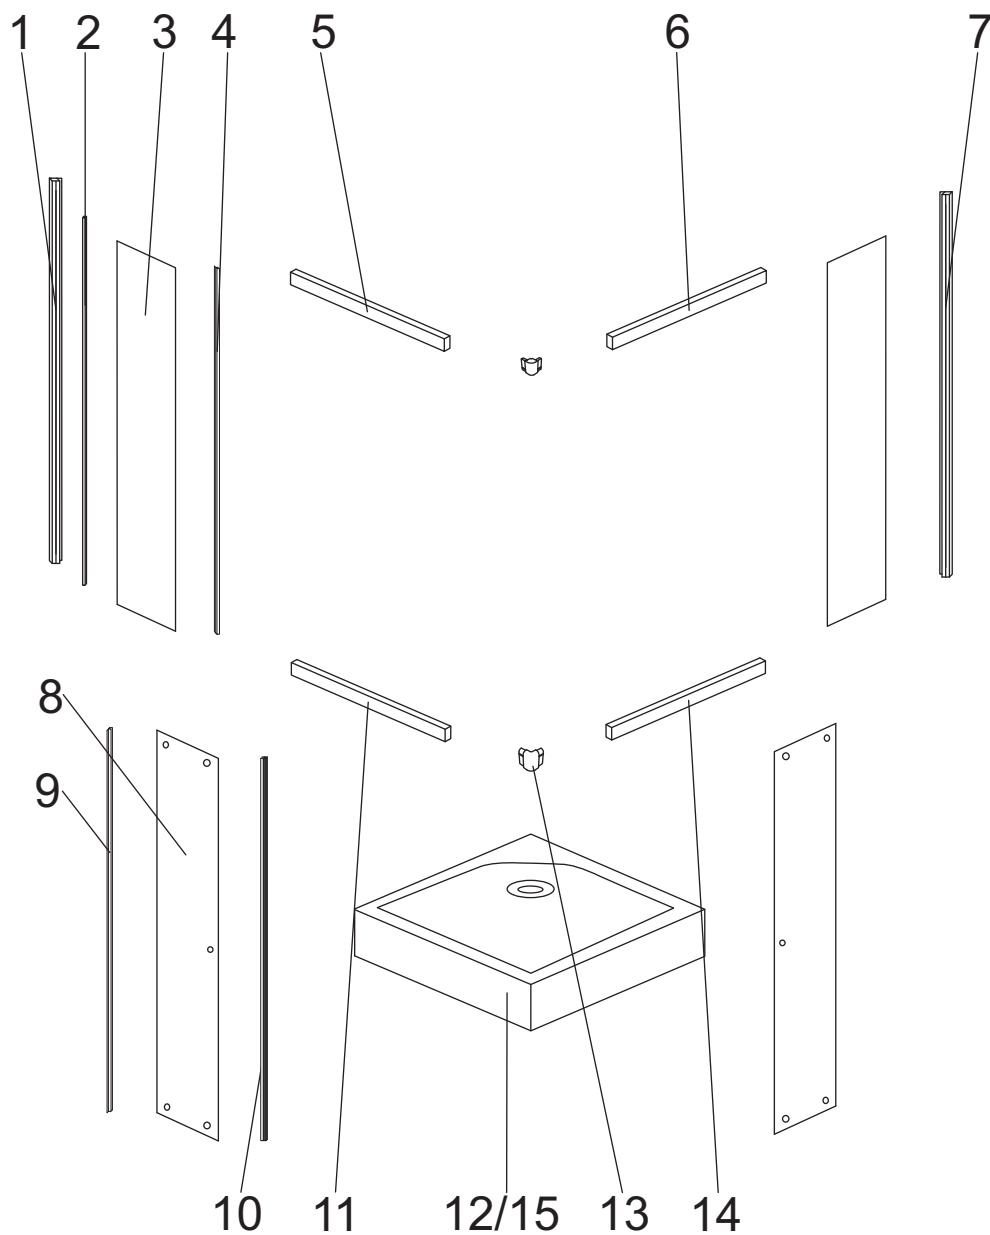

PICO

Pico 70

numer	symbol	nazwa części	grupa cenowa	uwagi
1	201020050	profil boczny lewy	J	
2	104020067	uszczelka o przekroju „U”	F	
3	301010057	szyba stała	M	wymiary 1820 x 275 x 5
4	104020068	uszczelka piórowa szyby stałej	F	
5	201010045	profil poziomy górny lewy	F	
6	201010046	profil poziomy górny prawy	F	
7	201020051	profil boczny prawy	J	
8	301020042	szyba drzwiowa	M	wymiary 1875 x 337 x 5
9	104020069	uszczelka piórowa szyby drzwiowej	F	
10	104020070	uszczelka magnetyczna	G	
11	201010047	profil poziomy dolny lewy	F	
12	401010043	brodzik	O	wymaga potwierdzenia dostępności
13	202010004	łącznik profilu poziomego	E	
14	201010048	profil poziomy dolny prawy	F	
15	401010117	brodzik - odcień kremowy	O	wymaga potwierdzenia dostępności

Pico 80

numer	symbol	nazwa części	grupa cenowa	uwagi
1	201020050	profil boczny lewy	J	
2	104020067	uszczelka o przekroju „U”	F	
3	301010058	szyba stała	M	wymiary 1820 x 335 x 5
4	104020068	uszczelka piórowa szyby stałej	F	
5	201010049	profil poziomy górny lewy	F	
6	201010050	profil poziomy górny prawy	F	
7	201020051	profil boczny prawy	J	
8	301020043	szyba drzwiowa	M	wymiary 1875 x 395 x 5
9	104020069	uszczelka piórowa szyby drzwiowej	F	
10	104020070	uszczelka magnetyczna	G	
11	201010051	profil poziomy dolny lewy	F	
12	401010044	brodzik	O	wymaga potwierdzenia dostępności
13	202010004	łącznik profilu poziomego	E	
14	201010052	profil poziomy dolny prawy	F	
15	401010118	brodzik - odcień kremowy	O	wymaga potwierdzenia dostępności