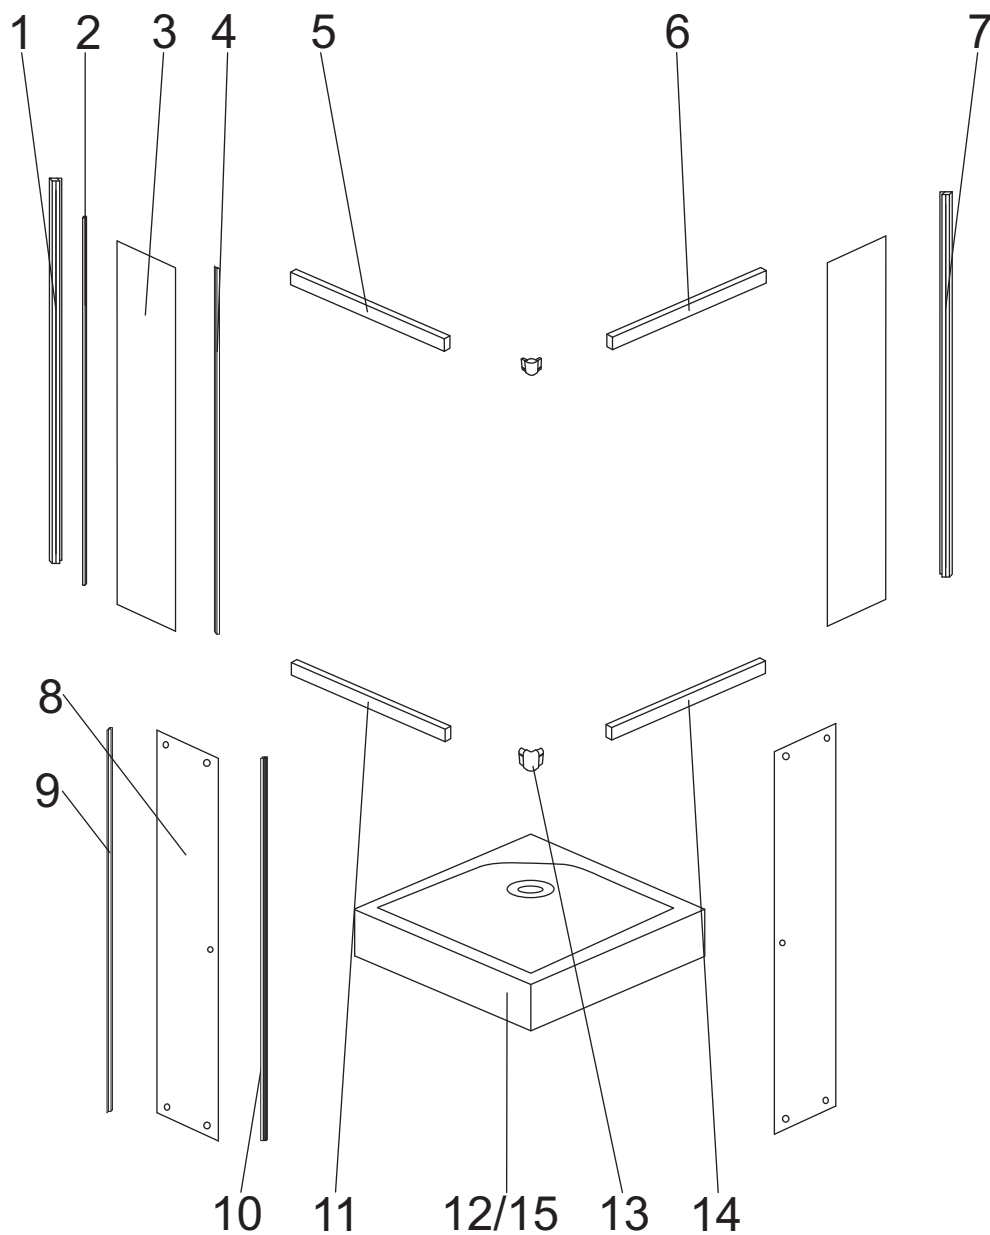

# PICO STRIPE

**Pico Stripe 80**

numer	symbol	nazwa części	grupa cenowa	uwagi
1	201020050	profil boczny lewy	J	
2	104020067	uszczelka o przekroju „U”	F	
3	301010060	szyba stała	N	wymiary 1820 x 335 x 5
4	104020068	uszczelka piórowa szyby stałej	F	
5	201010049	profil poziomy górny lewy	F	
6	201010050	profil poziomy górny prawy	F	
7	201020051	profil boczny prawy	J	
8	301020045	szyba drzwiowa	N	wymiary 1875 x 395 x 5
9	104020069	uszczelka piórowa szyby drzwiowej	F	
10	104020070	uszczelka magnetyczna	G	
11	201010051	profil poziomy dolny lewy	F	
12	401010044	brodzik	O	wymaga potwierdzenia dostępności
13	202010004	łącznik profilu poziomego	E	
14	201010052	profil poziomy dolny prawy	F	
15	401010118	brodzik - odcień kremowy	O	wymaga potwierdzenia dostępności

### Pico Stripe 90

numer	symbol	nazwa części	grupa cenowa	uwagi
1	201020050	profil boczny lewy	J	
2	104020067	uszczelka o przekroju „U”	F	
3	301010061	szyba stała	N	wymiary 1820 x 385 x 5
4	104020068	uszczelka piórowa szyby stałej	F	
5	201010053	profil poziomy górny lewy	F	
6	201010054	profil poziomy górny prawy	F	
7	201020051	profil boczny prawy	J	
8	301020046	szyba drzwiowa	N	wymiary 1875 x 440 x 5
9	104020069	uszczelka piórowa szyby drzwiowej	F	
10	104020070	uszczelka magnetyczna	G	
11	201010055	profil poziomy dolny lewy	F	
12	401010045	brodzik	P	wymaga potwierdzenia dostępności
13	202010004	łącznik profilu poziomego	E	
14	201010056	profil poziomy dolny prawy	F	
15	401010119	brodzik - odcień kremowy	P	wymaga potwierdzenia dostępności

### Pico Stripe - akcesoria

numer	symbol	nazwa części	grupa cenowa	uwagi
1	701010021	zestaw wkrętów do montażu kabiny	F	
2	702020053	uchwyt szyby stałej	A	
3	105050007	drenaż	H	
4	702010024	rolka górna	E	średnica kółka 25
5	702010025	rolka dolna	E	średnica kółka 25
6	702020018	uchwyt drzwi	C	
7	702010017	odbojnik	B	
8	902010019	zestaw montażowy	N	rysunek poglądowy
9				
10				
11				
12				
13				
14				
15				
16				
17				
18				
19				
20				