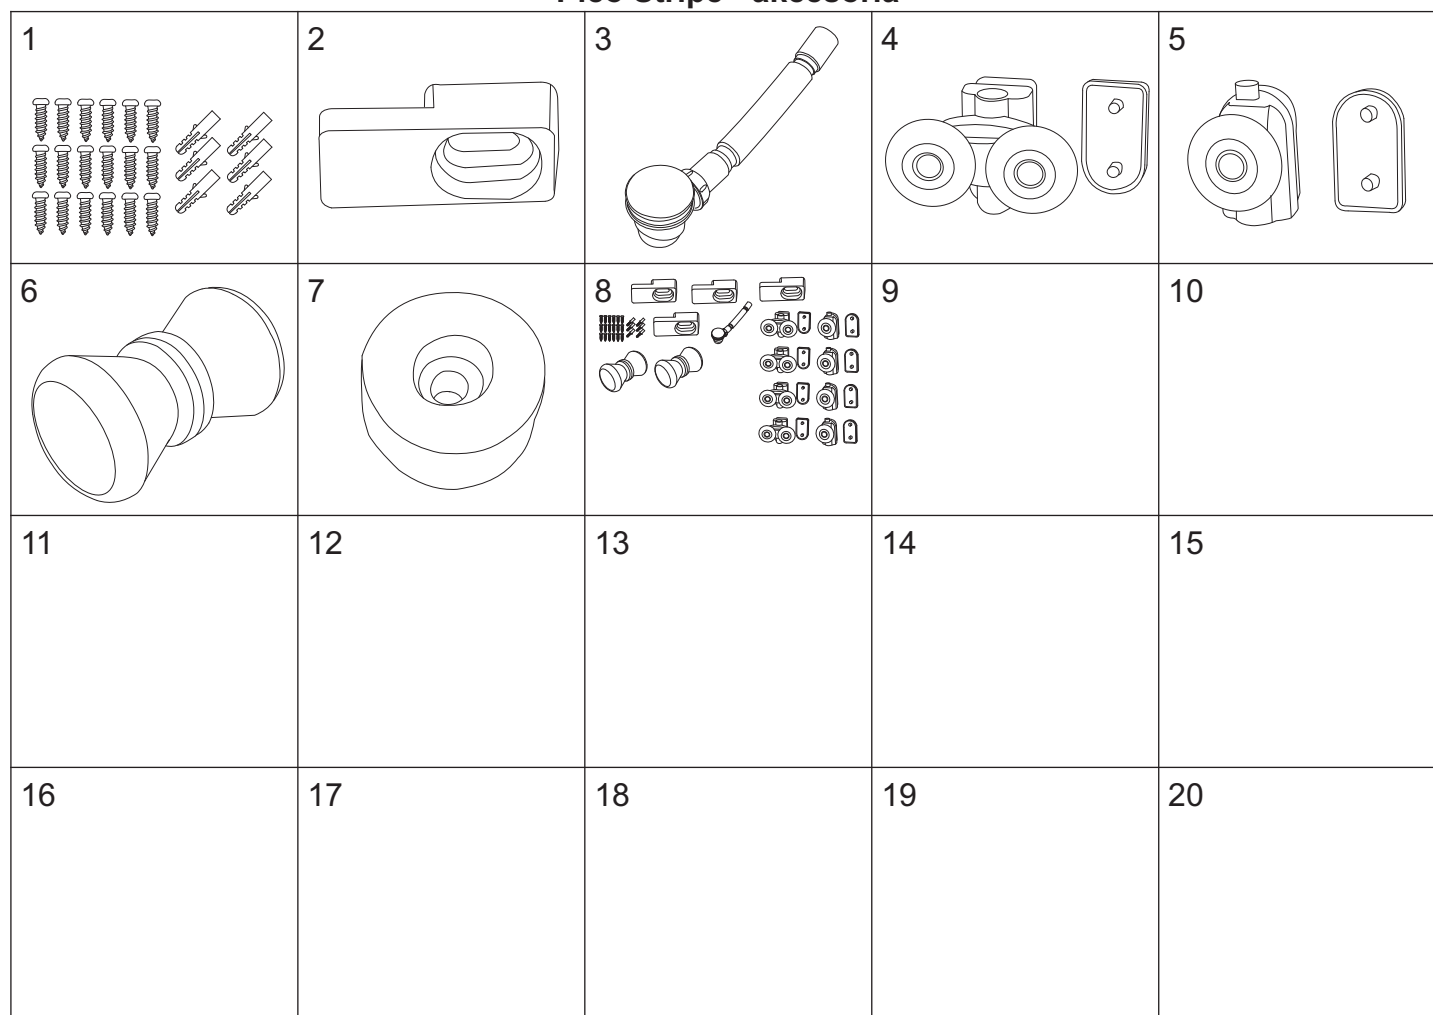

# PICO STRIPE

**Pico Stripe 80**

numer	symbol	nazwa części	grupa cenowa	uwagi
1	201020050	profil boczny lewy	J	
2	104020067	uszczelka o przekroju „U”	F	
3	301010060	szyba stała	N	wymiary 1820 x 335 x 5
4	104020068	uszczelka piórowa szyby stałej	F	
5	201010049	profil poziomy górny lewy	F	
6	201010050	profil poziomy górny prawy	F	
7	201020051	profil boczny prawy	J	
8	301020045	szyba drzwiowa	N	wymiary 1875 x 395 x 5
9	104020069	uszczelka piórowa szyby drzwiowej	F	
10	104020070	uszczelka magnetyczna	G	
11	201010051	profil poziomy dolny lewy	F	
12	401010044	brodzik	O	wymaga potwierdzenia dostępności
13	202010004	łącznik profilu poziomego	E	
14	201010052	profil poziomy dolny prawy	F	
15	401010118	brodzik - odcień kremowy	O	wymaga potwierdzenia dostępności

### Pico Stripe 90

numer	symbol	nazwa części	grupa cenowa	uwagi
1	201020050	profil boczny lewy	J	
2	104020067	uszczelka o przekroju „U”	F	
3	301010061	szyba stała	N	wymiary 1820 x 385 x 5
4	104020068	uszczelka piórowa szyby stałej	F	
5	201010053	profil poziomy górny lewy	F	
6	201010054	profil poziomy górny prawy	F	
7	201020051	profil boczny prawy	J	
8	301020046	szyba drzwiowa	N	wymiary 1875 x 440 x 5
9	104020069	uszczelka piórowa szyby drzwiowej	F	
10	104020070	uszczelka magnetyczna	G	
11	201010055	profil poziomy dolny lewy	F	
12	401010045	brodzik	P	wymaga potwierdzenia dostępności
13	202010004	łącznik profilu poziomego	E	
14	201010056	profil poziomy dolny prawy	F	
15	401010119	brodzik - odcień kremowy	P	wymaga potwierdzenia dostępności

### Pico Stripe - akcesoria

numer	symbol	nazwa części	grupa cenowa	uwagi
1	701010021	zestaw wkrętów do montażu kabiny	F	
2	702020053	uchwyt szyby stałej	A	
3	105050007	drenaż	H	
4	702010024	rolka górna	E	średnica kółka 25
5	702010025	rolka dolna	E	średnica kółka 25
6	702020018	uchwyt drzwi	C	
7	702010017	odbojnik	B	
8	902010019	zestaw montażowy	N	rysunek poglądowy
9				
10				
11				
12				
13				
14				
15				
16				
17				
18				
19				
20				