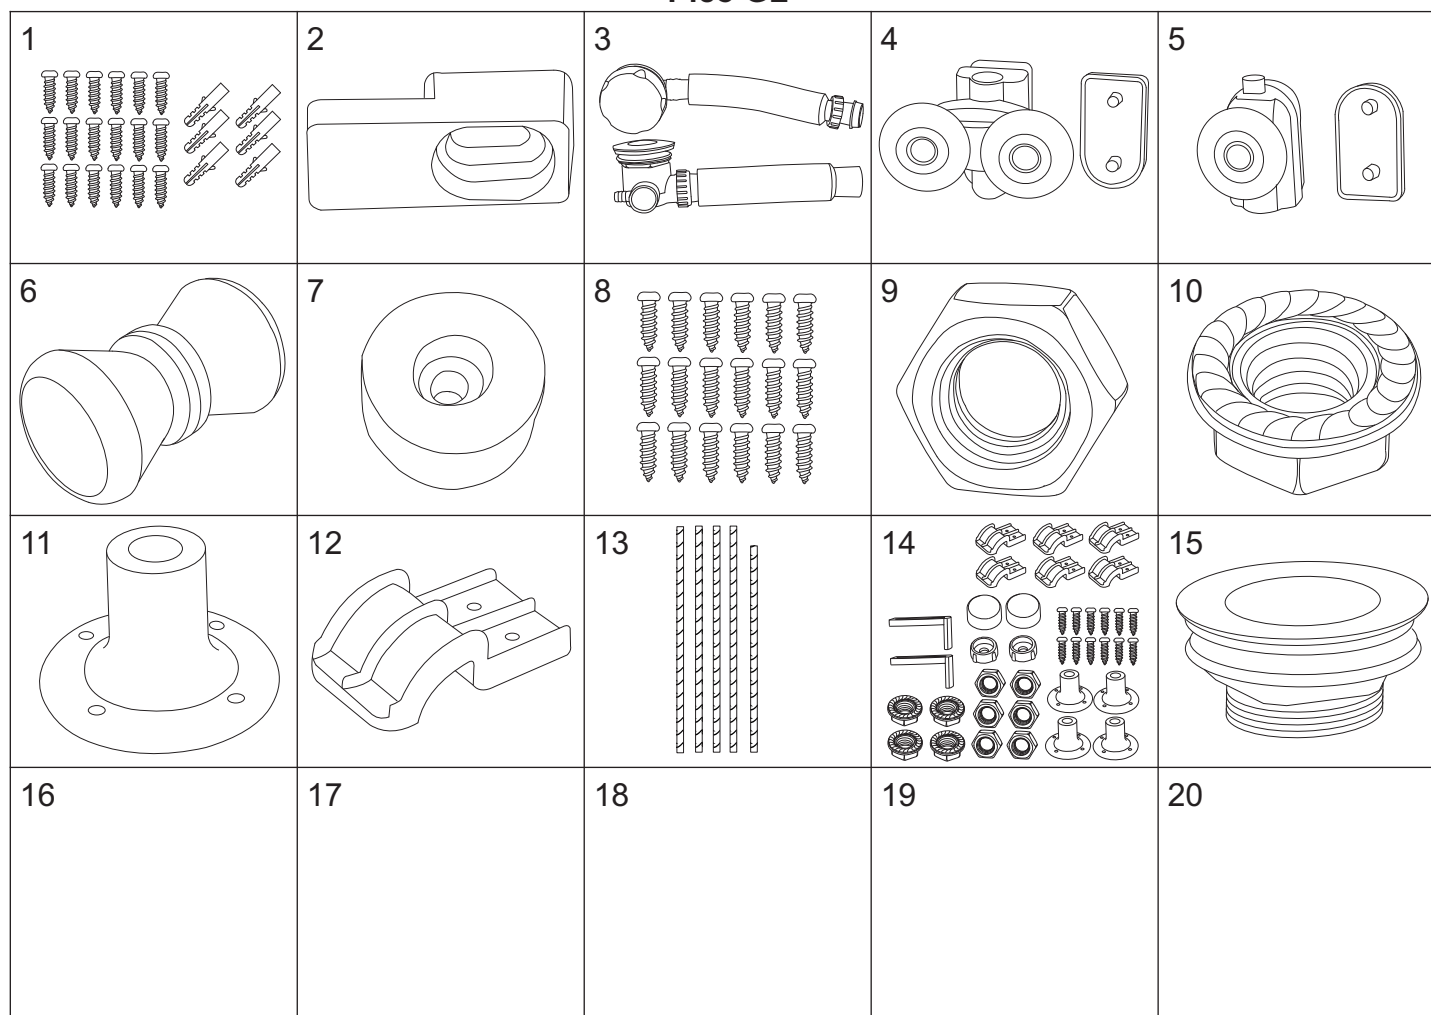

Pico GL

numer	symbol	nazwa części	grupa cenowa	uwagi
1	701010021	zestaw wkrętów do montażu kabiny	F	
2	702020053	uchwyt szyby stałej	A	
3	105050009	drenaż	I	
4	702010024	rolka górna	E	średnica kółka 25
5	702010025	rolka dolna	E	średnica kółka 25
6	702020018	uchwyt drzwi	C	
7	702010017	odbojnik	B	
8	403010065	zestaw wkrętów do montażu brodzika	E	
9	403010005	nakrętka M12	A	
10	403010032	nakrętka M12 z kołnierzem	A	
11	403010034	stopka	B	średnica 38 mm
12	403010022	zatrzask osłony	B	
13	403010139	pręt M12 - komplet	I	
14	403010138	zestaw montażowy brodzika	I	bez prętów M12; rysunek poglądowy
15	902010043	zestaw montażowy kabiny	M	bez zestawu brodzika; rysunek poglądowy
16	105050039	korek	F	
17				
18				
19				
20