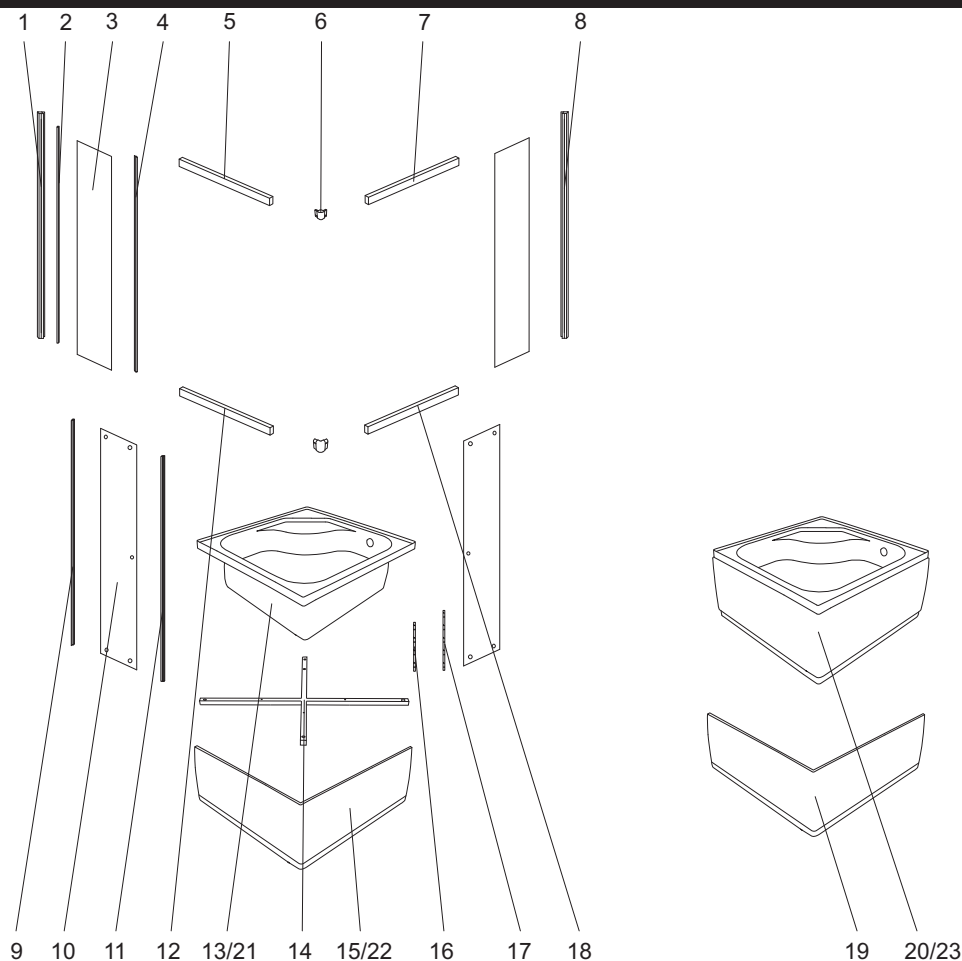

PICO GL

Pico GL 80

| numer | symbol | nazwa części | grupa cenowa | uwagi |
|-------|-----------|------------------------------------|--------------|----------------------------------|
| 1 | 201020104 | profil boczny lewy | I | |
| 2 | 104020166 | uszczelka o przekroju „U” | F | |
| 3 | 301010142 | szyba przednia stała | M | wymiary 1490 x 320 x 5 |
| 4 | 104020167 | uszczelka piórowa szyby stałej | F | |
| 5 | 201010049 | profil poziomy górny lewy | F | |
| 6 | 202010004 | łącznik profilu poziomego | E | |
| 7 | 201010050 | profil poziomy górny prawy | F | |
| 8 | 201020105 | profil boczny prawy | I | |
| 9 | 104020168 | uszczelka piórowa drzwi | F | |
| 10 | 301020097 | szyba drzwiowa | M | wymiary 1545 x 380 x 5 |
| 11 | 104020169 | uszczelka magnetyczna | G | |
| 12 | 201010051 | profil poziomy dolny lewy | F | |
| 13 | 401020101 | skorupa brodzika - szybki montaż | O | wymaga potwierdzenia dostępności |
| 14 | 402010035 | stelaż brodzika | I | |
| 15 | 401020102 | osłona brodzika - szybki montaż | L | wymaga potwierdzenia dostępności |
| 16 | 403010064 | pręt gwintowany M12 x 320 | E | |
| 17 | 403010039 | pręt gwintowany M12 x 420 | E | |
| 18 | 201010052 | profil poziomy dolny prawy | F | |
| 19 | 401020103 | osłona brodzika - zwykły montaż | L | wymaga potwierdzenia dostępności |
| 20 | 401010082 | brodzik kompletny | S | wymaga potwierdzenia dostępności |
| 21 | 401020178 | skorupa brodzika - odcień kremowy | O | wymaga potwierdzenia dostępności |
| 22 | 401020179 | osłona brodzika - odcień kremowy | L | wymaga potwierdzenia dostępności |
| 23 | 401010122 | brodzik kompletny - odcień kremowy | S | wymaga potwierdzenia dostępności |