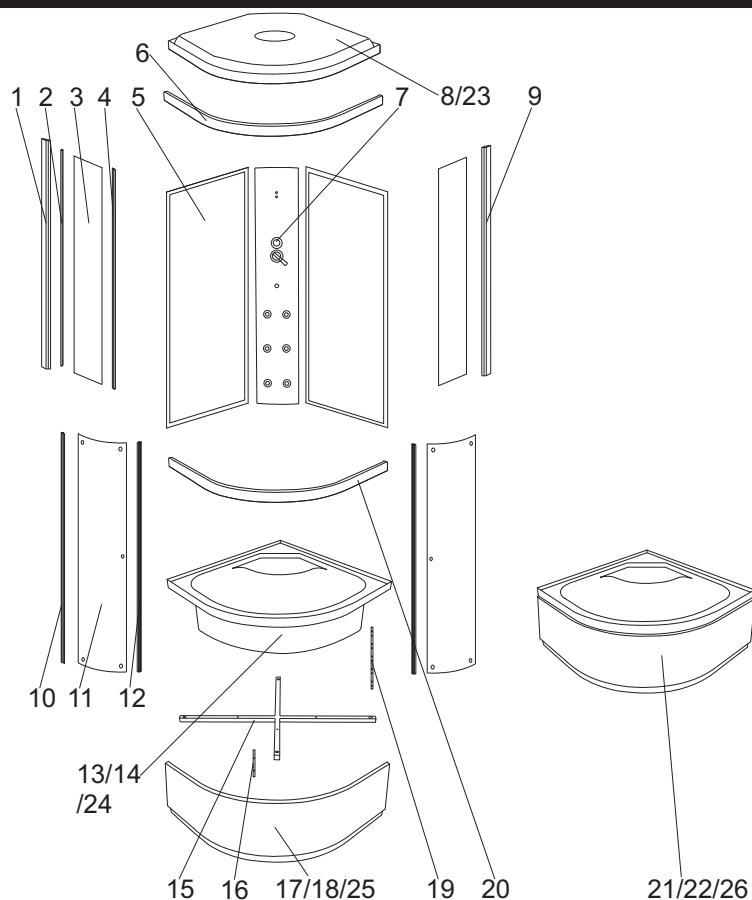

PEDROS SERIA SWT

numer	symbol	nazwa części	grupa cenowa	uwagi
1	201020048	profil boczny lewy	I	
2	104020052	uszczelka o przekroju „U”	F	
3	301010051	szyba przednia stała	L	wymiary 1578 x 355 x 4
4	104020053	uszczelka piórowa szyby stałej	F	
5	301030041	ścianka tylna	O	wymiary 1650 x 645
6	201010035	profil poziomy górny	I	
7	501010018	panel natryskowy	R	
8	801010014	daszek - korpus	K	
9	201020049	profil boczny prawy	I	
10	104020054	uszczelka piórowa drzwi	F	
11	301020041	szyba drzwiowa	L	wymiary 1624 x 350, grubość szkła 4
12	104020055	uszczelka magnetyczna	G	
13	401020066	skorupa brodzika - zwykły montaż	O	wymaga potwierdzenia dostępności
14	401020067	skorupa brodzika - szybki montaż	O	
15	402010019	stelaż brodzika	I	
16	403010042	pręt M12 x 180 nogi przedniej	C	
17	401020051	osłona brodzika - zwykły montaż	L	wymaga potwierdzenia dostępności
18	401020052	osłona brodzika - szybki montaż	L	
19	403010038	pręt M12 x 400 nogi bocznej/tylnej	E	
20	201010036	profil poziomy dolny	I	
21	401010041	brodzik kompletny - zwykły montaż	S	wymaga potwierdzenia dostępności
22	401010042	brodzik kompletny - szybki montaż	S	wymaga potwierdzenia dostępności
23	801020038	daszek - korpus odcień kremowy	K	wymaga potwierdzenia dostępności
24	401020177	skorupa brodzika - odcień kremowy	O	wymaga potwierdzenia dostępności
25	401020168	osłona brodzika - odcień kremowy	L	wymaga potwierdzenia dostępności
26	401010116	brodzik kompletny - odcień kremowy	S	wymaga potwierdzenia dostępności