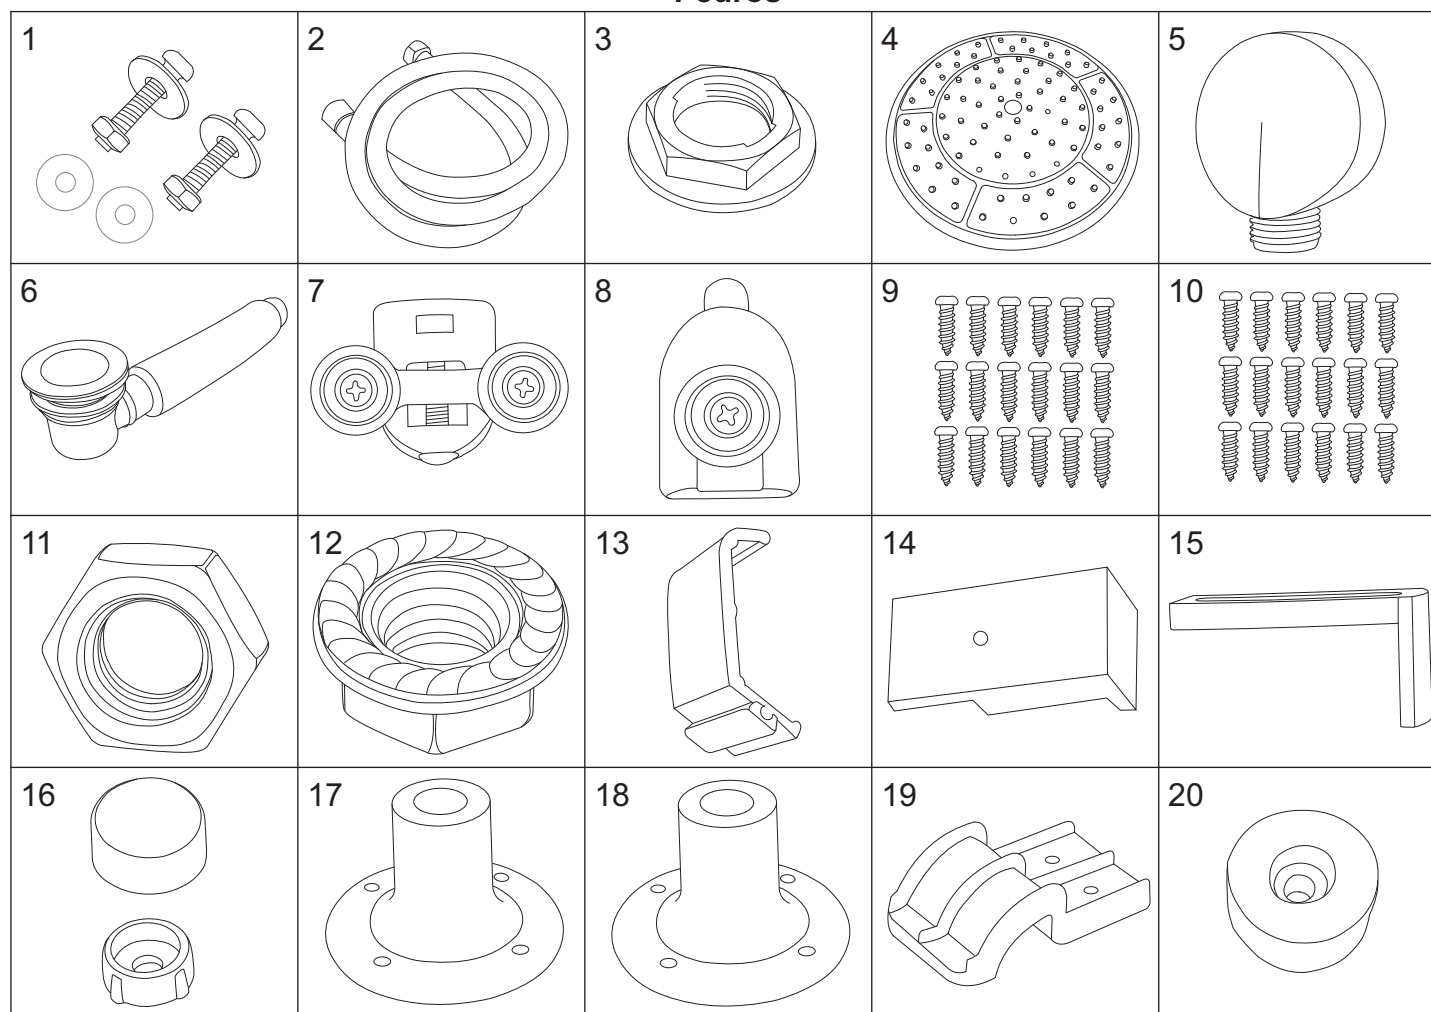

Pedros

numer	symbol	nazwa części	grupa cenowa	uwagi
1	701020004	śruby uchwytu słuchawki	A	
2	105020004	wąż natryskowy	E	1/2" x 1/2" L1500
3	701020002	nakrętka 1/2" z kołnierzem - tworzywo	A	
4	105010011	deszczownica	I	
5	102050005	przyłącze węża natryskowego	C	
6	105050010	drenaż	H	
7	702010020	rolka górna	E	średnica kółka 25
8	702010021	rolka dolna	E	średnica kółka 25
9	701010020	zestaw wkrętów do montażu kabiny	F	
10	403010043	zestaw wkrętów do montażu brodzika	E	
11	403010005	nakrętka M12	A	
12	403010032	nakrętka M12 z kołnierzem	B	
13	403010004	duży zatrzask osłony - zwykły montaż	B	
14	403010033	mały zatrzask osłony - zwykły montaż	A	
15	403010009	uchwyt osłony - zwykły montaż	B	
16	403010006	zaślepka osłony - zwykły montaż	A	
17	403010008	stopka - zwykły montaż	B	średnica 56
18	403010034	stopka - szybki montaż	B	średnica 38
19	403010022	zatrzask osłony - szybki montaż	B	
20	702010017	odbojnik	B