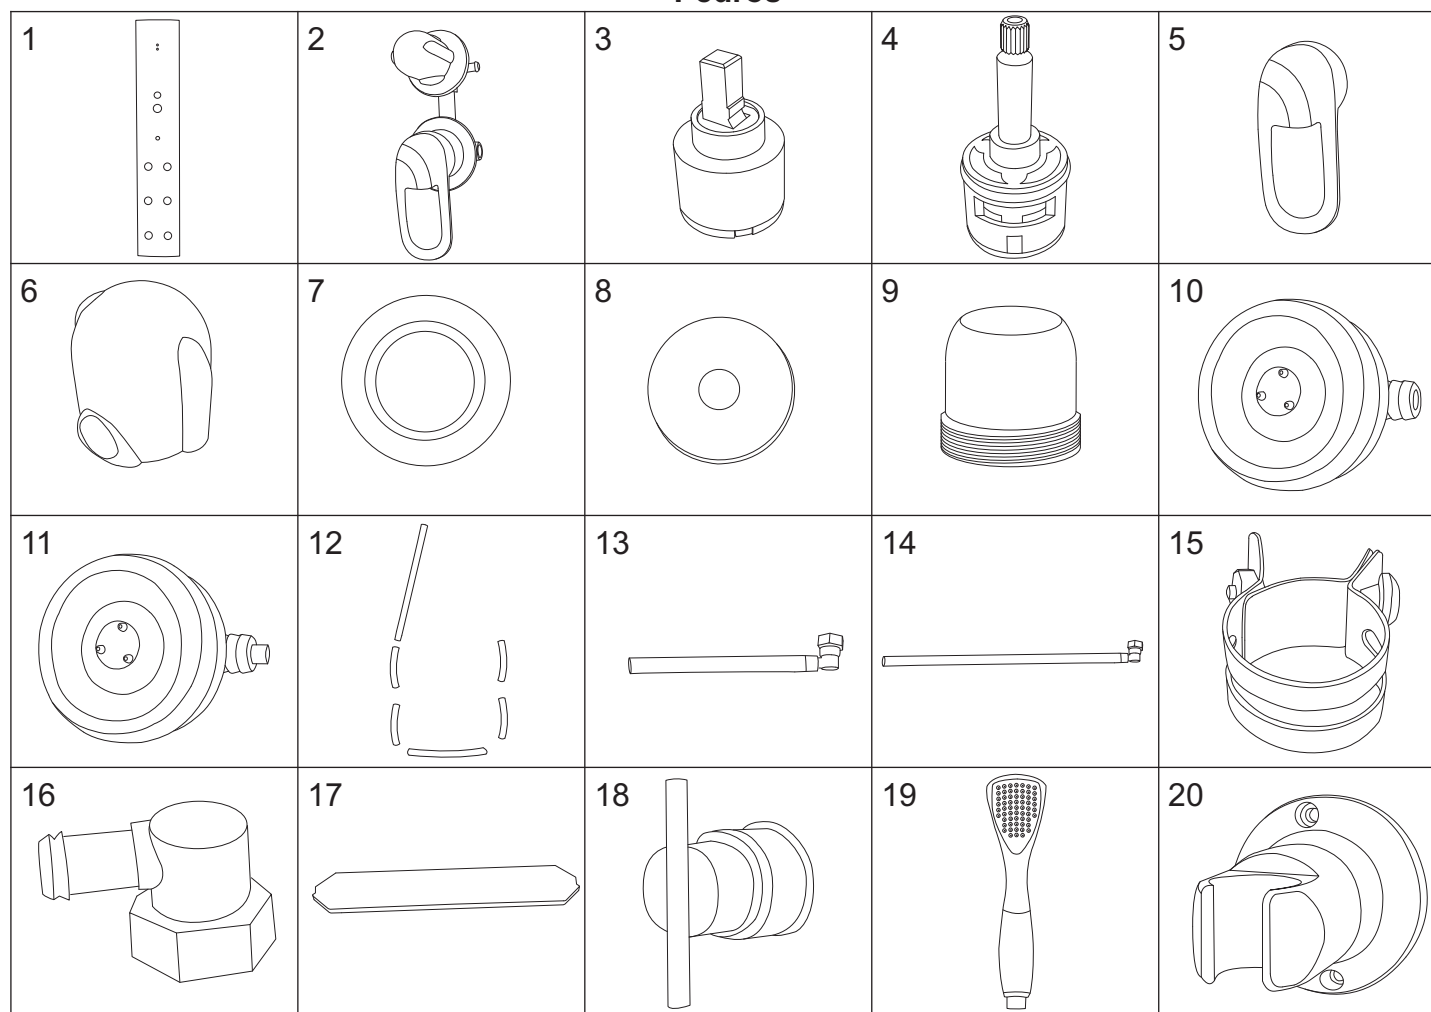

Pedros

numer	symbol	nazwa części	grupa cenowa	uwagi
1	501020018	korpus panelu natryskowego	M	wymaga potwierdzenia dostępności
2	106010007	bateria kompletna	M	rozstaw 90
3	103010001	głowica mieszacza - 40 mm	G	
4	103020012	głowica przełącznika funkcji	G	średnica 33 (34), wysokość 74 (76)
5	101030026	uchwyt mieszacza	F	
6	101030023	uchwyt przełącznika funkcji	F	
7	102020022	rozeta mieszacza	C	
8	102020024	rozeta przełącznika funkcji	C	
9	102040017	osłona głowicy mieszacza	D	
10	105010006	dysza masażowa przelotowa	D	
11	105010007	dysza masażowa końcowa	D	
12	102030036	wąż połączeniowy dysz masażowych	F	długość całkowita 160 cm
13	102030037	wąż połączeniowy zestawu natryskowego	E	długość 40 cm
14	102030010	wąż połączeniowy deszczownicy	F	długość 130 cm
15	102060001	opaska zaciskowa	B	
16	102050007	kolanko węża połączeniowego - mosiądz	C	
17	502010016	nakładka panelu natryskowego	D	
18	702020017	uchwyt drzwi	C	
19	105010008	słuchawka natryskowa	F	
20	105030017	uchwyt słuchawki natryskowej	D	rozstaw otworów 53