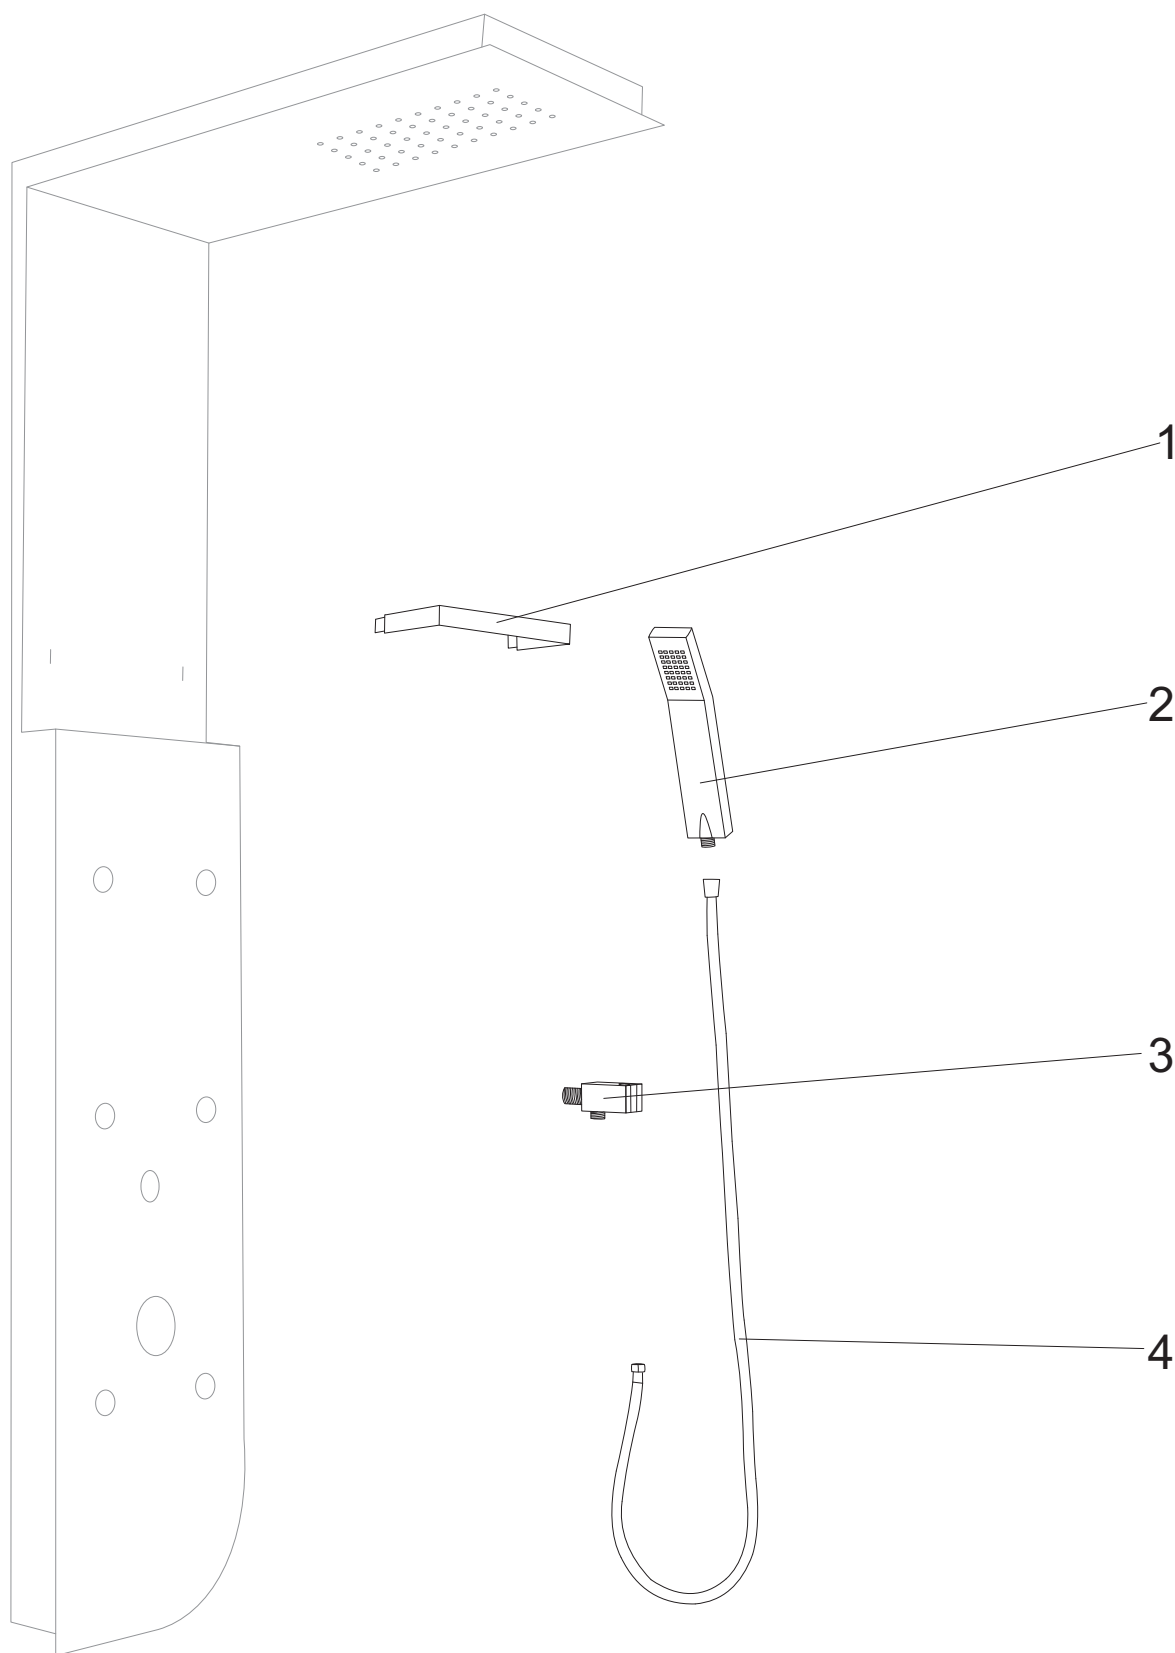

# NIELS

numer	symbol	nazwa części	grupa cenowa	uwagi
1	703010042	reling półki	G	
2	105010056	słuchawka natryskowa	F	
3	102050010	uchwyt słuchawki	E	
4	105020004	wąż natryskowy	E	1/2" x 1/2" L1500

## Niels

numer	symbol	nazwa części	grupa cenowa	uwagi
1	106010030	bateria	M	rozstaw 120
2	103010001	głowica mieszacza - 40 mm	G	
3	103020019	głowica przełącznika funkcji	G	średnica 32,5 (34), wysokość 84 (86)
4	101030048	uchwyt mieszacza	F	
5	101030049	uchwyt przełącznika funkcji	F	
6	102020041	rozeta mieszacza	C	
7	102020033	rozeta przełącznika funkcji	C	
8	102040022	osłona głowicy mieszacza	C	
9	105010112	dysza masażowa	D	
10	105010113	dysza masażowa końcowa	D	
11	105010069	dysza deszczownicy	H	
12	102030108	wąż połączeniowy	I	długość całkowita 275 cm
13	102060001	opaska zaciskowa	B	
14	102050007	kolanko węża połączeniowego - mosiądz	C	
15	102030065	wąż przyłączeniowy	E	1/2" x 1/2" L600
16	902010050	zestaw montażowy	F	
17				
18				
19				
20				