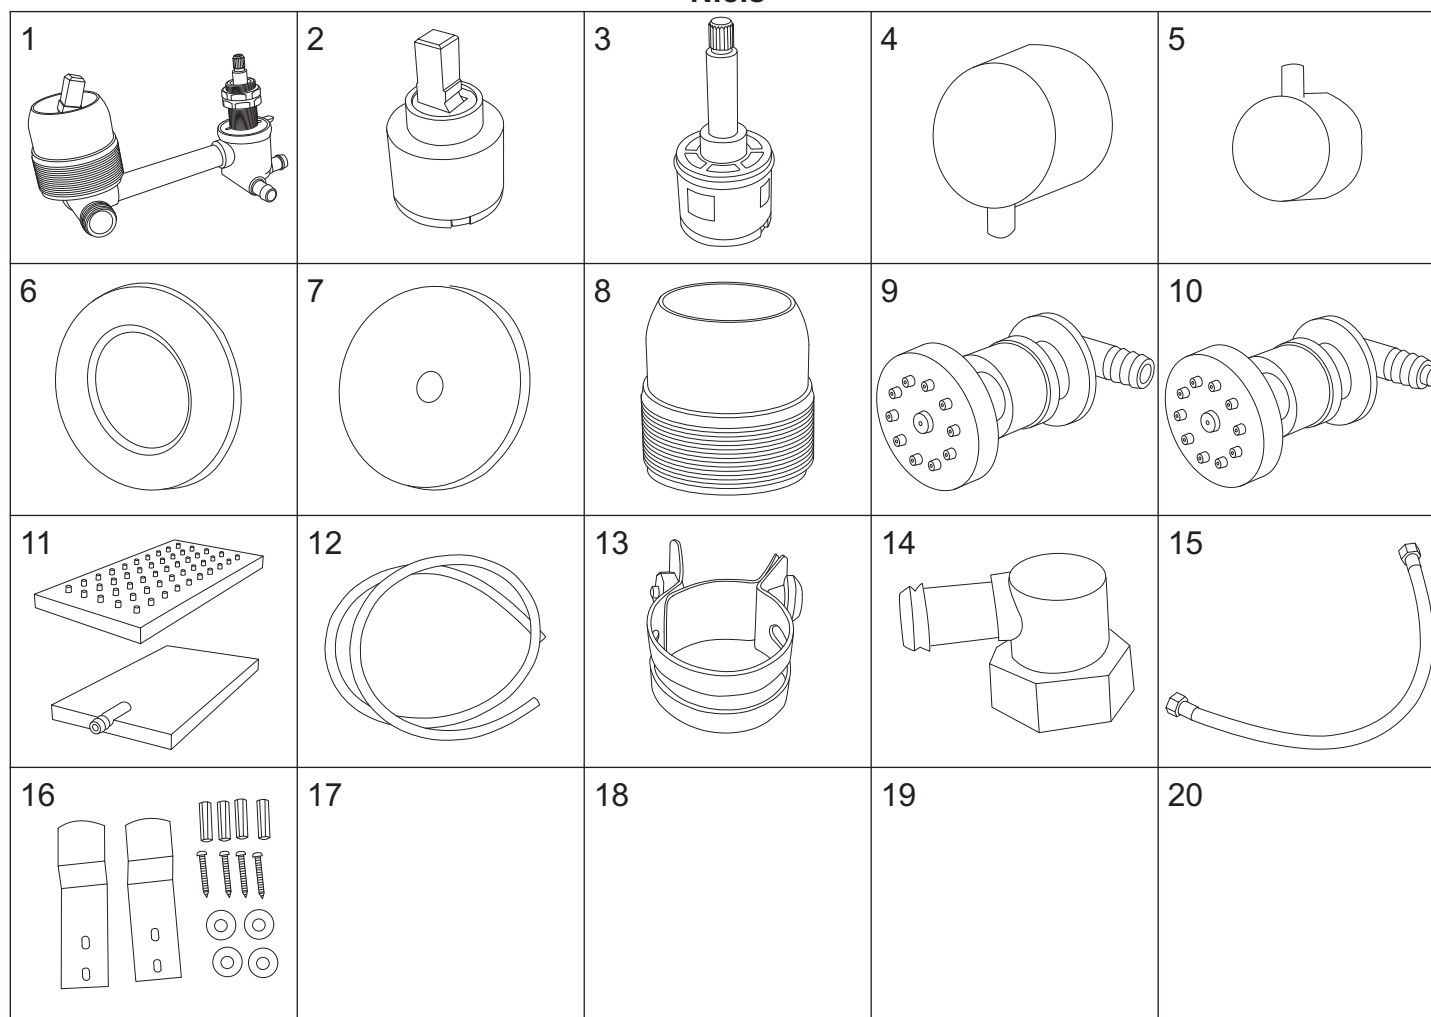

# NIELS

numer	symbol	nazwa części	grupa cenowa	uwagi
1	703010042	reling półki	G	
2	105010056	słuchawka natryskowa	F	
3	102050010	uchwyt słuchawki	E	
4	105020004	wąż natryskowy	E	1/2" x 1/2" L1500

## Niels

numer	symbol	nazwa części	grupa cenowa	uwagi
1	106010030	bateria	M	rozstaw 120
2	103010001	głowica mieszacza - 40 mm	G	
3	103020019	głowica przełącznika funkcji	G	średnica 32,5 (34), wysokość 84 (86)
4	101030048	uchwyt mieszacza	F	
5	101030049	uchwyt przełącznika funkcji	F	
6	102020041	rozeta mieszacza	C	
7	102020033	rozeta przełącznika funkcji	C	
8	102040022	osłona głowicy mieszacza	C	
9	105010112	dysza masażowa	D	
10	105010113	dysza masażowa końcowa	D	
11	105010069	dysza deszczownicy	H	
12	102030108	wąż połączeniowy	I	długość całkowita 275 cm
13	102060001	opaska zaciskowa	B	
14	102050007	kolanko węża połączeniowego - mosiądz	C	
15	102030065	wąż przyłączeniowy	E	1/2" x 1/2" L600
16	902010050	zestaw montażowy	F	
17				
18				
19				
20				