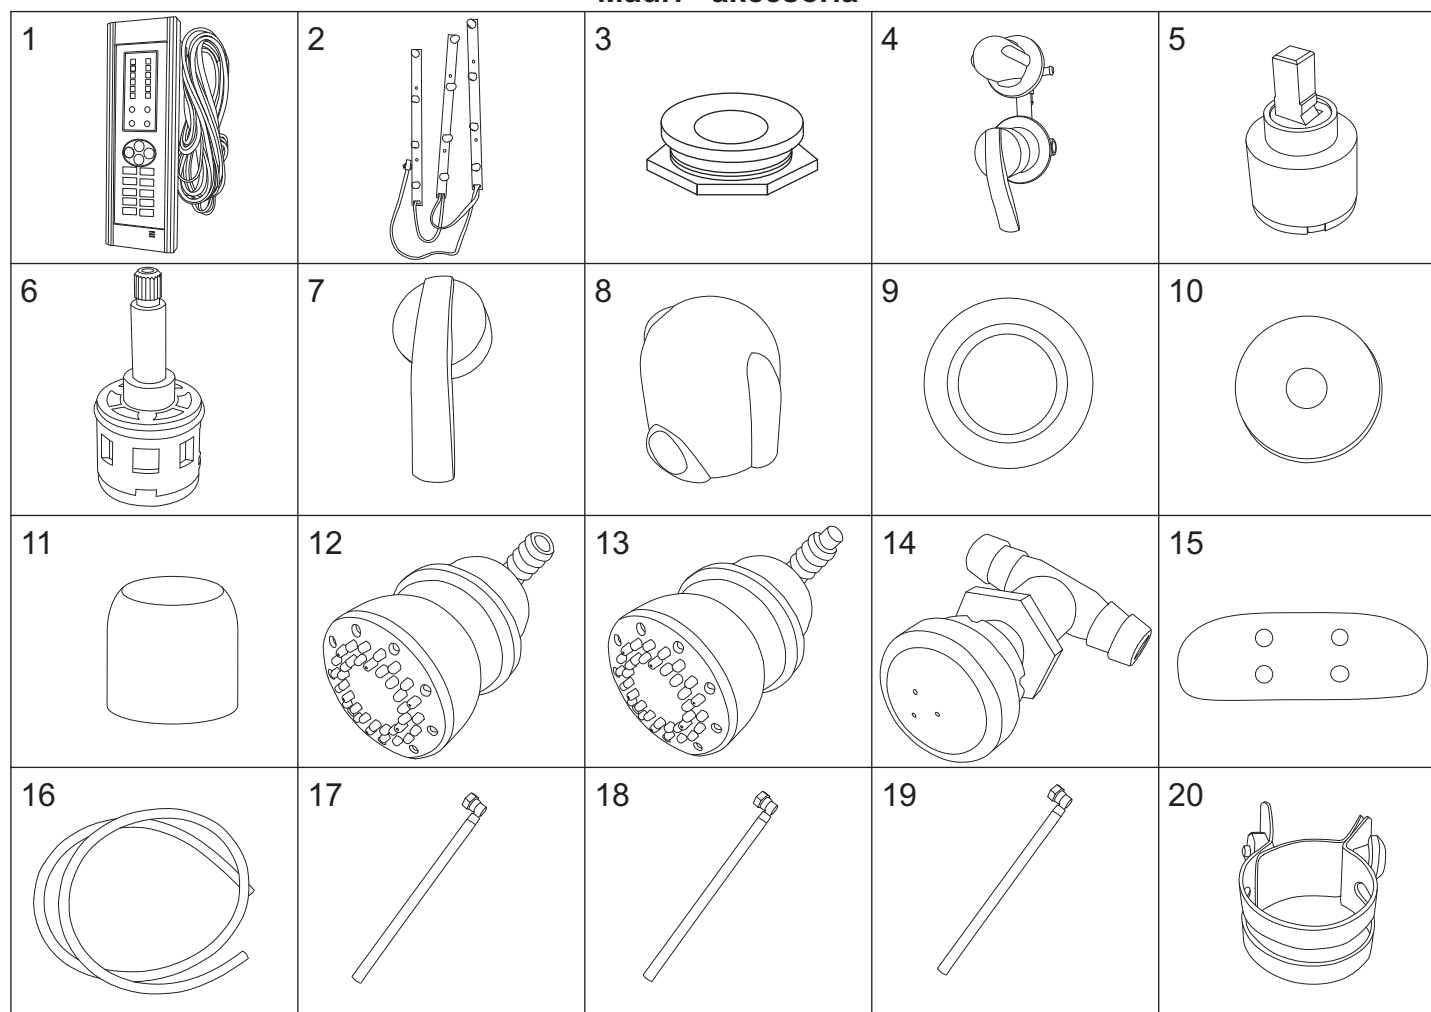

### Mauri - akcesoria

numer	symbol	nazwa części	grupa cenowa	uwagi
1	601010014	panel sterujący	O	
2	604010003	oświetlenia LED	H	
3	502010003	klosz LED	B	
4	106010011	bateria kompletna	N	rozstaw 100
5	103010001	głowica mieszacza - 40 mm	G	
6	103020015	głowica przełącznika funkcji	G	średnica 34 (36), wysokość 73 (74)
7	101030037	uchwyt mieszacza	F	
8	101030038	uchwyt przełącznika funkcji	F	
9	102020016	rozeta mieszacza	C	
10	102020029	rozeta przełącznika funkcji	C	
11	102040018	osłona głowicy mieszacza	C	
12	105010013	dysza masażowa	D	
13	105010014	dysza masażowa końcowa	D	
14	105010046	dysza masażowa oparcia	C	
15	503010005	oparcie panelu	G	
16	102030062	wąż połączeniowy dysz masażowych	F	długość całkowita 130 cm
17	102030063	wąż połączeniowy zestawu natryskowego	F	długość 80 cm
18	102030039	wąż połączeniowy masażera	F	długość 110 cm
19	102030052	wąż połączeniowy deszczownicy	F	długość 140 cm
20	102060001	opaska zaciskowa	B	