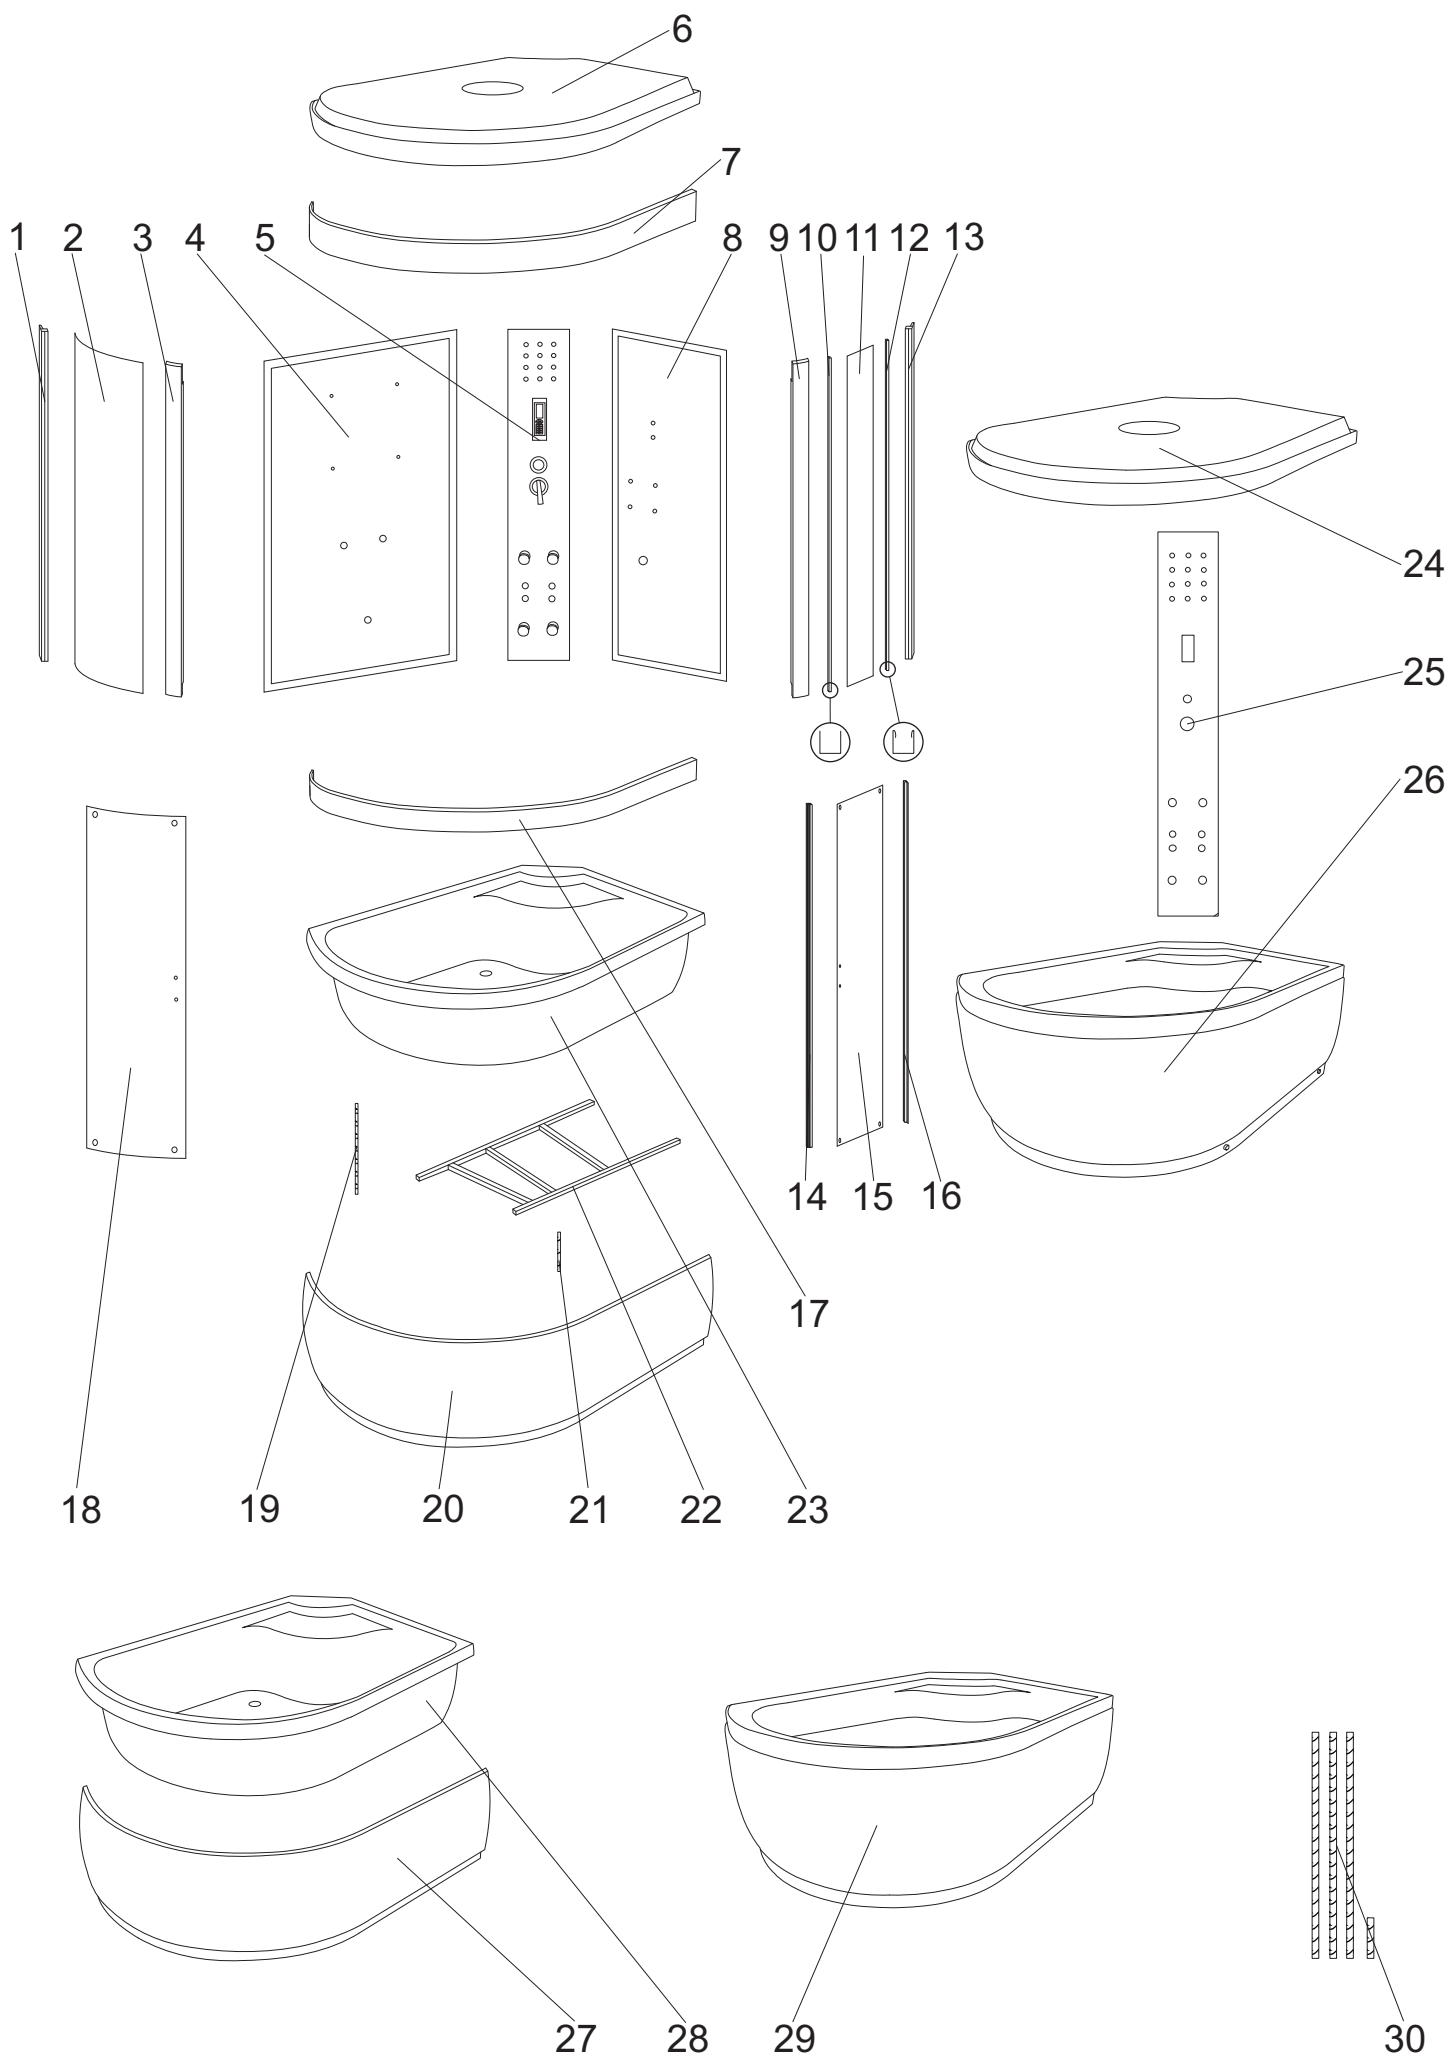

Mauri P

283

Mauri P

numer	symbol	nazwa części	grupa cenowa	uwagi
1	201020088	profil boczny lewy	I	
2	301010148	szyba stała wypukła	N	wymiary 1630 x 405, grubość szkła 5
3	201020089	profil frontowy lewy	J	
4	301030094	ścianka tylna lewa	R	wymiary 1600 x 860
5	501010030	panel natryskowy	U	wymaga potwierdzenia dostępności
6	801010031	daszek kompletny	P	wymaga potwierdzenia dostępności
7	201010113	profil poziomy górny	L	
8	301030095	ścianka tylna prawa	P	wymiary 1600 x 535
9	201020090	profil frontowy prawy	J	
10	104020145	uszczelka o przekroju „U”	G	
11	301010147	szyba przednia płaska	M	wymiary 1630 x 270 x 5
12	104020174	uszczelka o przekroju „U” z wąsami	G	
13	201020110	profil boczny prawy	J	
14	104020147	uszczelka magnetyczna	H	
15	301020100	szyba drzwiowa płaska	M	wymiary 1560 x 340 x 5
16	104020146	uszczelka piórowa drzwi	G	
17	201010114	profil poziomy dolny	K	
18	301020101	szyba drzwiowa wypukła	N	wymiary 1560 x 493, grubość szkła 5
19	403010012	pręt gwintowany M12 x 480	E	
20	401020111	osłona brodzika - zwykły montaż	N	wymaga potwierdzenia dostępności
21	403010069	pręt gwintowany M12 x 100	C	
22	402010039	stelaż brodzika	J	
23	401020112	skorupa brodzika - zwykły montaż	P	wymaga potwierdzenia dostępności
24	801020025	daszek - korpus	L	wymaga potwierdzenia dostępności
25	501020032	panel natryskowy - korpus	O	wymaga potwierdzenia dostępności
26	401010086	brodzik kompletny - zwykły montaż	T	wymaga potwierdzenia dostępności
27	401020145	osłona brodzika - szybki montaż	N	wymaga potwierdzenia dostępności
28	401020146	skorupa brodzika - szybki montaż	P	wymaga potwierdzenia dostępności
29	401010097	brodzik kompletny - szybki montaż	T	wymaga potwierdzenia dostępności
30	403010159	pręt M12 - komplet	H