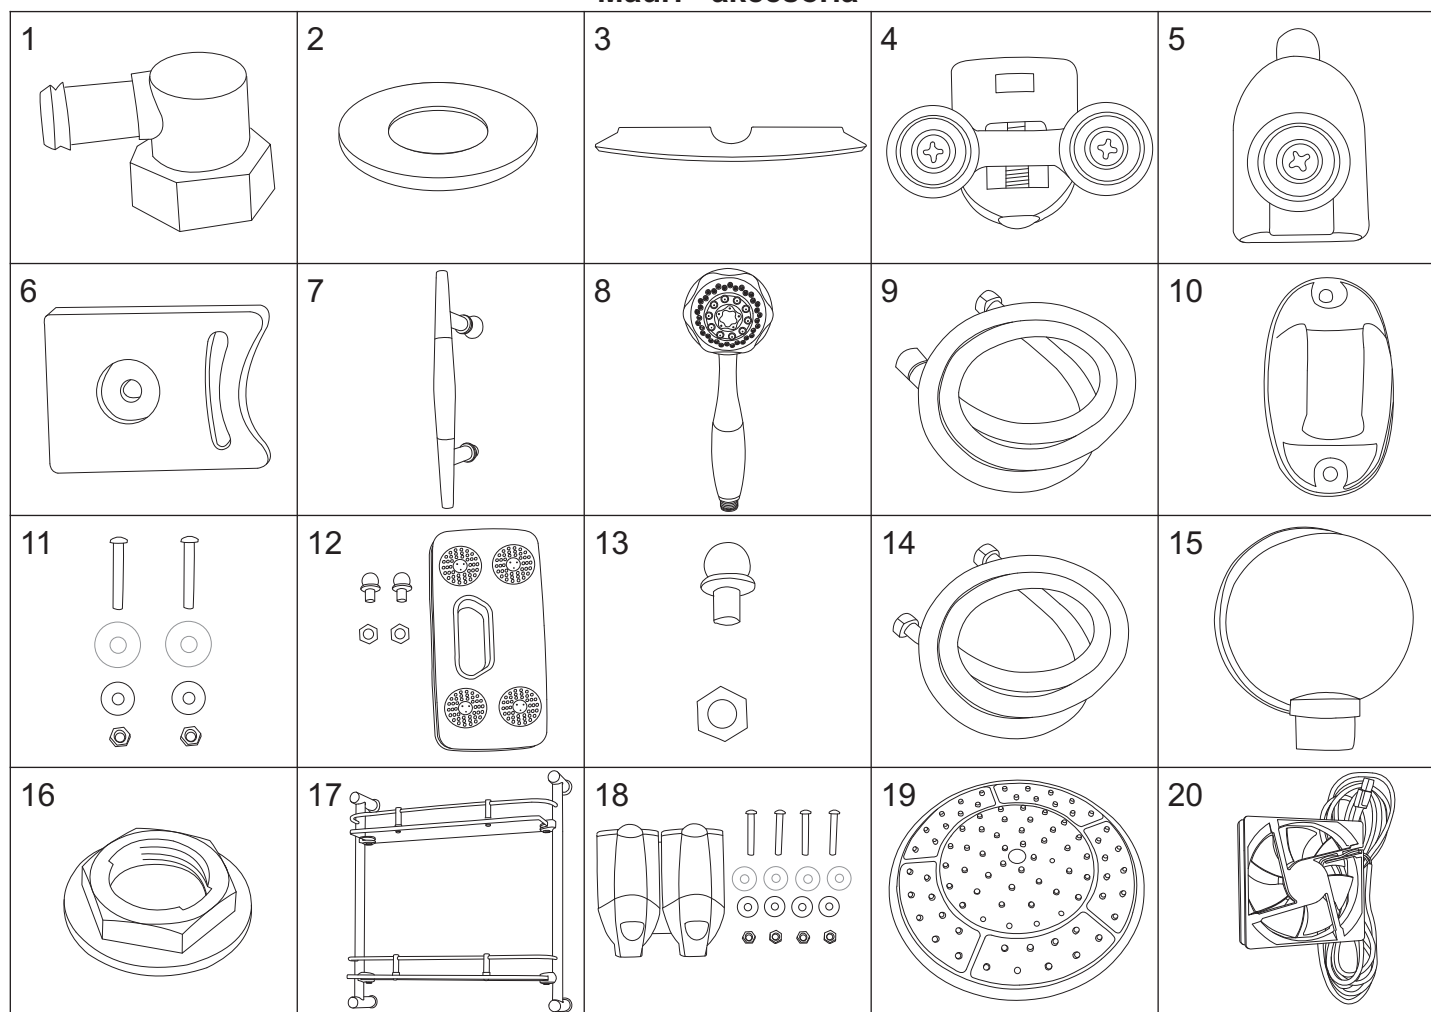

Mauri - akcesoria

numer	symbol	nazwa części	grupa cenowa	uwagi
1	102050007	kolanko węża połączeniowego - mosiądz	C	
2	104020086	uszczelka 1/2"	A	
3	502010014	nakładka panelu natryskowego	D	
4	702010047	rolka górna	E	średnica kółka 23
5	702010049	rolka dolna	E	średnica kółka 23
6	702010003	odbojnik	B	
7	702020020	uchwyt drzwi	G	rozstaw otworów 145
8	105010027	słuchawka natryskowa	G	
9	105020007	wąż natryskowy	E	1/2" x 1/2" L1200
10	105030022	uchwyt słuchawki natryskowej	D	
11	701020032	śruby uchwyty słuchawki	A	
12	105010012	masażer	H	
13	105030010	uchwyt masażera	B	
14	105020006	wąż masażera	E	1/2" x 1/2" L1000
15	102050013	przyłącze węża natryskowego	C	
16	701020002	nakrętka 1/2" z kołnierzem - tworzywo	A	
17	703010028	półka	I	
18	703010008	dozowniki	I	
19	105010011	deszczownica	I	średnica 25 cm
20	604020002	wentylator	G	długość przewodu 110 cm