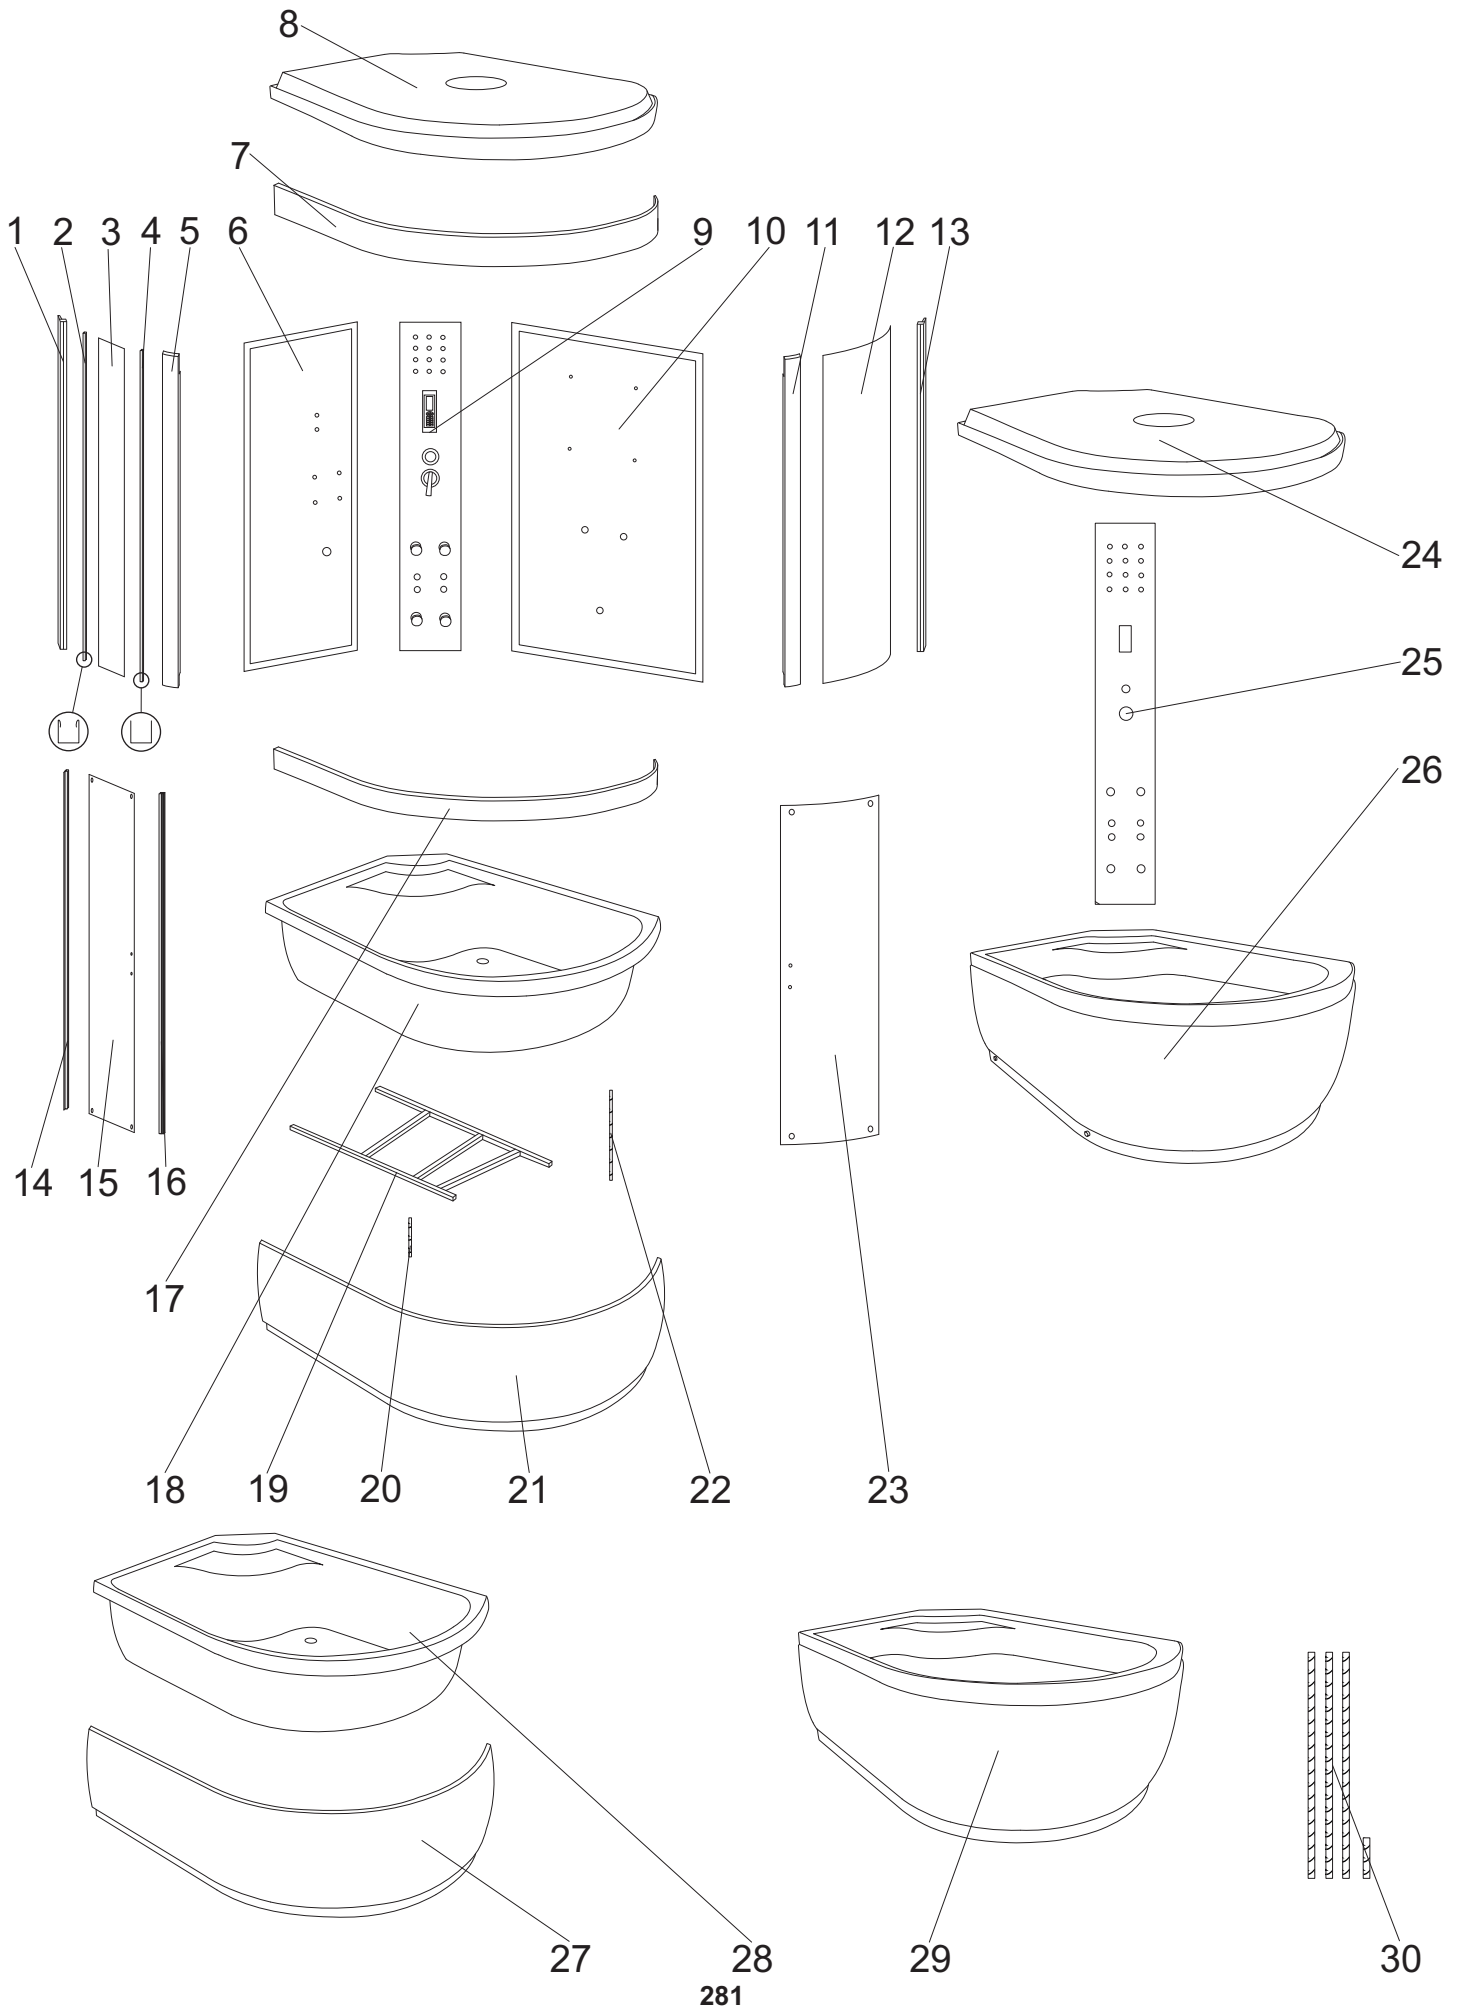

## Mauri L

numer	symbol	nazwa części	grupa cenowa	uwagi
1	201020109	profil boczny lewy	J	
2	104020174	uszczelka o przekroju „U” z wąsami	G	
3	301010147	szyba przednia płaska	M	wymiary 1630 x 270 x 5
4	104020145	uszczelka o przekroju „U”	G	
5	201020089	profil frontowy lewy	J	
6	301030092	ścianka tylna lewa	P	wymiary 1600 x 535
7	201010111	profil poziomy górny	L	
8	801010030	daszek kompletny	P	wymaga potwierdzenia dostępności
9	501010030	panel natryskowy	U	wymaga potwierdzenia dostępności
10	301030093	ścianka tylna prawa	R	wymiary 1600 x 860
11	201020090	profil frontowy prawy	J	
12	301010148	szyba przednia wypukła	N	wymiary 1630 x 405, grubość szkła 5
13	201020091	profil boczny prawy	I	
14	104020146	uszczelka piórowa drzwi	G	
15	301020100	szyba drzwiowa płaska	M	wymiary 1560 x 340 x 5
16	104020147	uszczelka magnetyczna	H	
17	201010112	profil poziomy dolny	K	
18	401020109	skorupa brodzika - zwykły montaż	P	wymaga potwierdzenia dostępności
19	402010038	stelaż brodzika	J	
20	403010069	pręt gwintowany M12 x 100	C	
21	401020110	osłona brodzika - zwykły montaż	N	wymaga potwierdzenia dostępności
22	403010012	pręt gwintowany M12 x 480	E	
23	301020101	szyba drzwiowa wypukła	N	wymiary 1560 x 493, grubość szkła 5
24	801020024	daszek - korpus	L	wymaga potwierdzenia dostępności
25	501020032	panel natryskowy - korpus	O	wymaga potwierdzenia dostępności
26	401010085	brodzik kompletny - zwykły montaż	T	wymaga potwierdzenia dostępności
27	401020143	osłona brodzika - szybki montaż	N	wymaga potwierdzenia dostępności
28	401020144	skorupa brodzika - szybki montaż	P	wymaga potwierdzenia dostępności
29	401010096	brodzik kompletny - szybki montaż	T	wymaga potwierdzenia dostępności
30	403010159	pręt M12 - komplet	H	