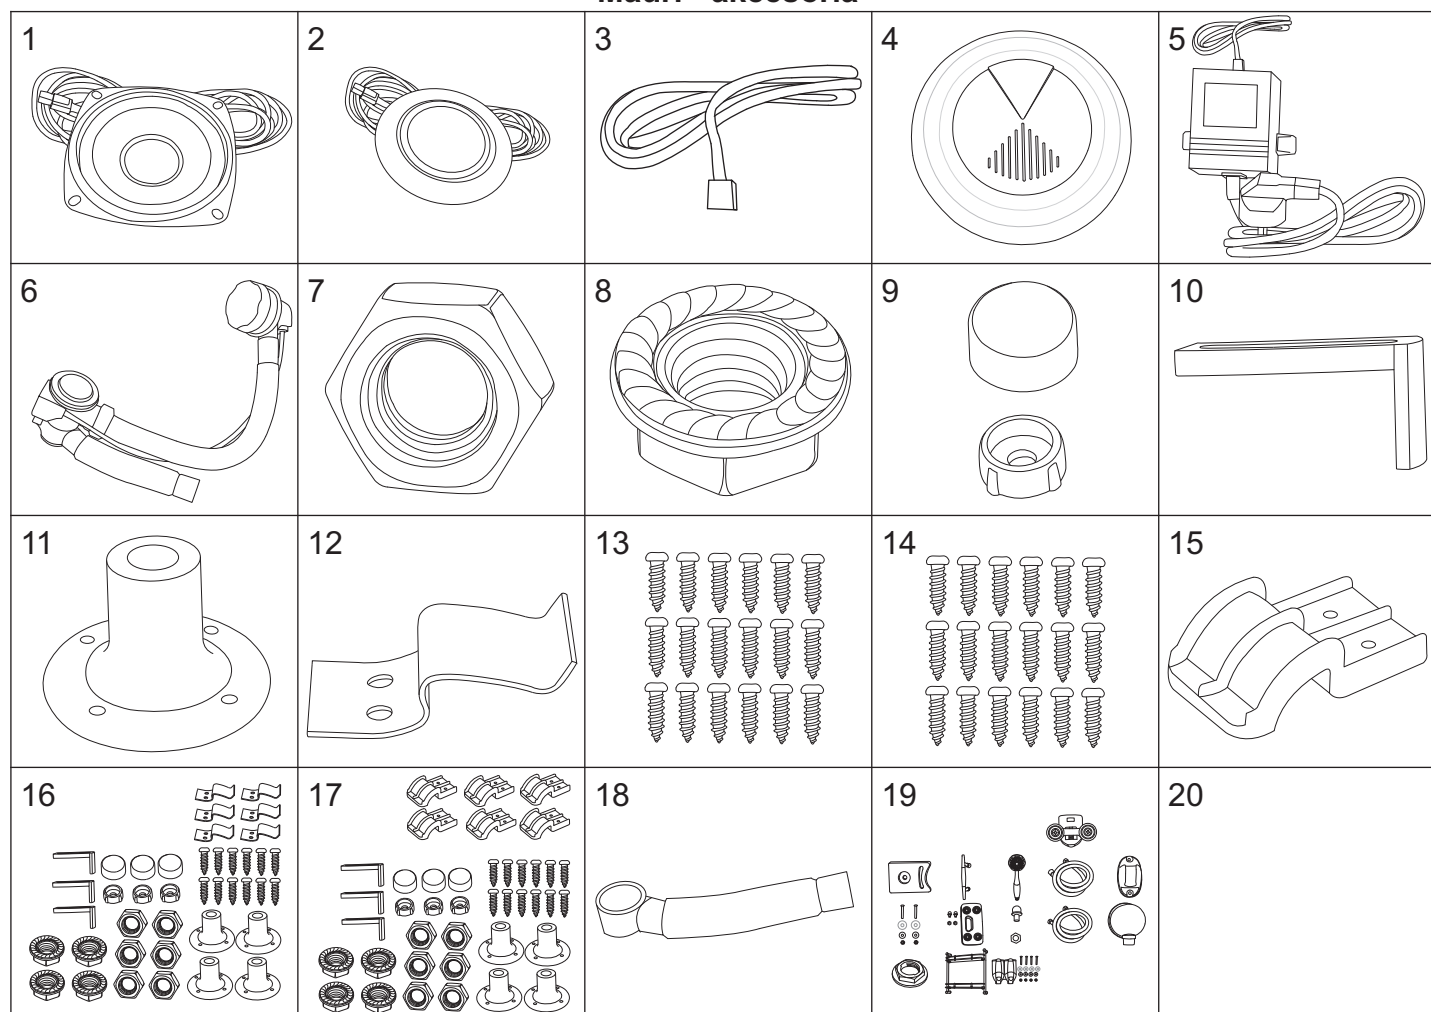

Mauri - akcesoria

numer	symbol	nazwa części	grupa cenowa	uwagi
1	604030002	głośnik	H	długość przewodu 110 cm
2	604010002	halogen	H	długość przewodu 10 cm
3	604040001	przedłużacz halogenu	B	długość 120 cm
4	802010002	osłona głośnika/wentylatora	E	
5	603010002	zasilacz	I	
6	105050013	drenaż	I	
7	403010005	nakrętka M12	A	
8	403010020	nakrętka M12 z kołnierzem	A	
9	403010006	zaślepka osłony	A	
10	403010009	uchwyt osłony	B	
11	403010008	stopka	B	
12	403010018	zatrząsk osłony - zwykły montaż	B	
13	701010045	zestaw wkrętów do montażu kabiny	F	
14	403010070	zestaw wkrętów do montażu brodzika	E	
15	403010022	zatrząsk osłony - szybki montaż	B	
16	403010146	zestaw montażowy brodzika - stara wersja	I	bez prętów M12; rysunek poglądowy
17	403010147	zestaw montażowy brodzika - nowa wersja	I	bez prętów M12; rysunek poglądowy
18	105050038	rura odpływowa	F	
19	902010045	zestaw montażowy kabiny	R	bez zestawu brodzika/dachu; rysunek poglądowy
20