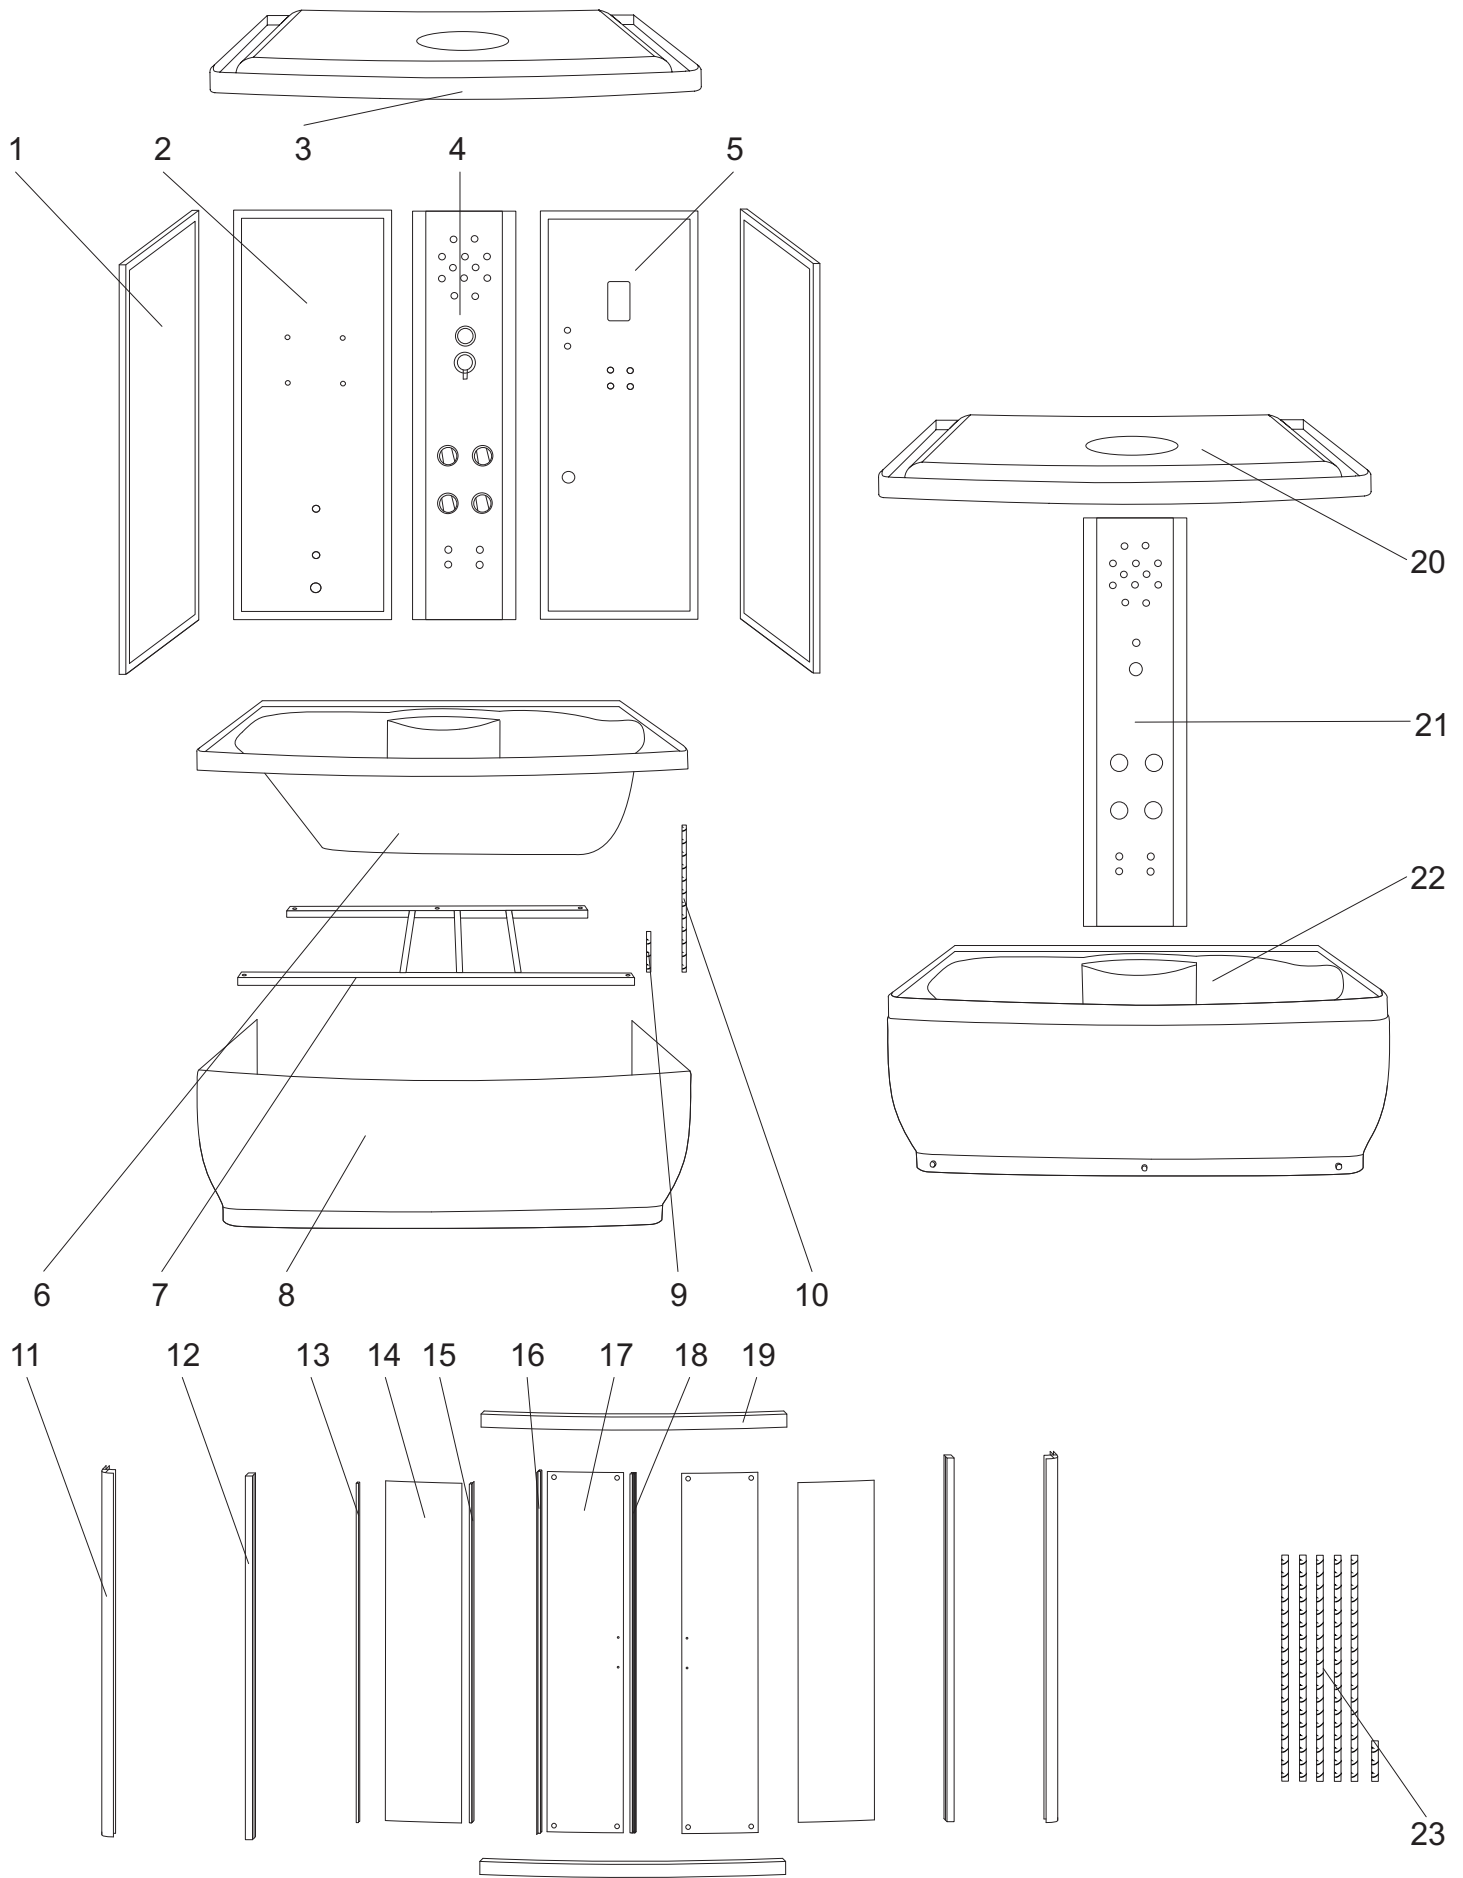

### Laguna Lux 140

numer	symbol	nazwa części	grupa cenowa	uwagi
1	301010136	ścianka boczna	R	wymiary 1550 x 758
2	301030086	ścianka tylna lewa	P	wymiary 1550 x 485
3	801010027	daszek kompletny	R	wymaga potwierdzenia dostępności
4	501010028	panel natryskowy	U	wymaga potwierdzenia dostępności, wysokość 1545
5	301030087	ścianka tylna prawa	P	wymiary 1550 x 485
6	401020099	skorupa brodzika	S	wymaga potwierdzenia dostępności
7	402010033	stelaż brodzika	K	
8	401020096	osłona brodzika	O	wymaga potwierdzenia dostępności
9	403010060	pręt gwintowany M12 x 95	B	
10	403010012	pręt gwintowany M12 x 480	E	
11	201020102	profil narożny	K	
12	201020103	profil boczny	I	
13	104020159	uszczelka o przekroju „U”	G	
14	301010137	szyba przednia stała	N	wymiary 1489 x 290, grubość szkła 5
15	104020160	uszczelka piórowa szyby stałej	G	
16	104020161	uszczelka piórowa drzwi	G	
17	301020095	szyba drzwiowa	N	wymiary 1512 x 350, grubość szkła 5
18	104020162	uszczelka magnetyczna	H	
19	201010107	profil poziomy	K	
20	801020021	daszek - korpus	M	wymaga potwierdzenia dostępności
21	501020030	panel natryskowy - korpus	O	wymaga potwierdzenia dostępności
22	401010078	brodzik kompletny	U	wymaga potwierdzenia dostępności
23	403010141	pręt M12 - komplet	J	