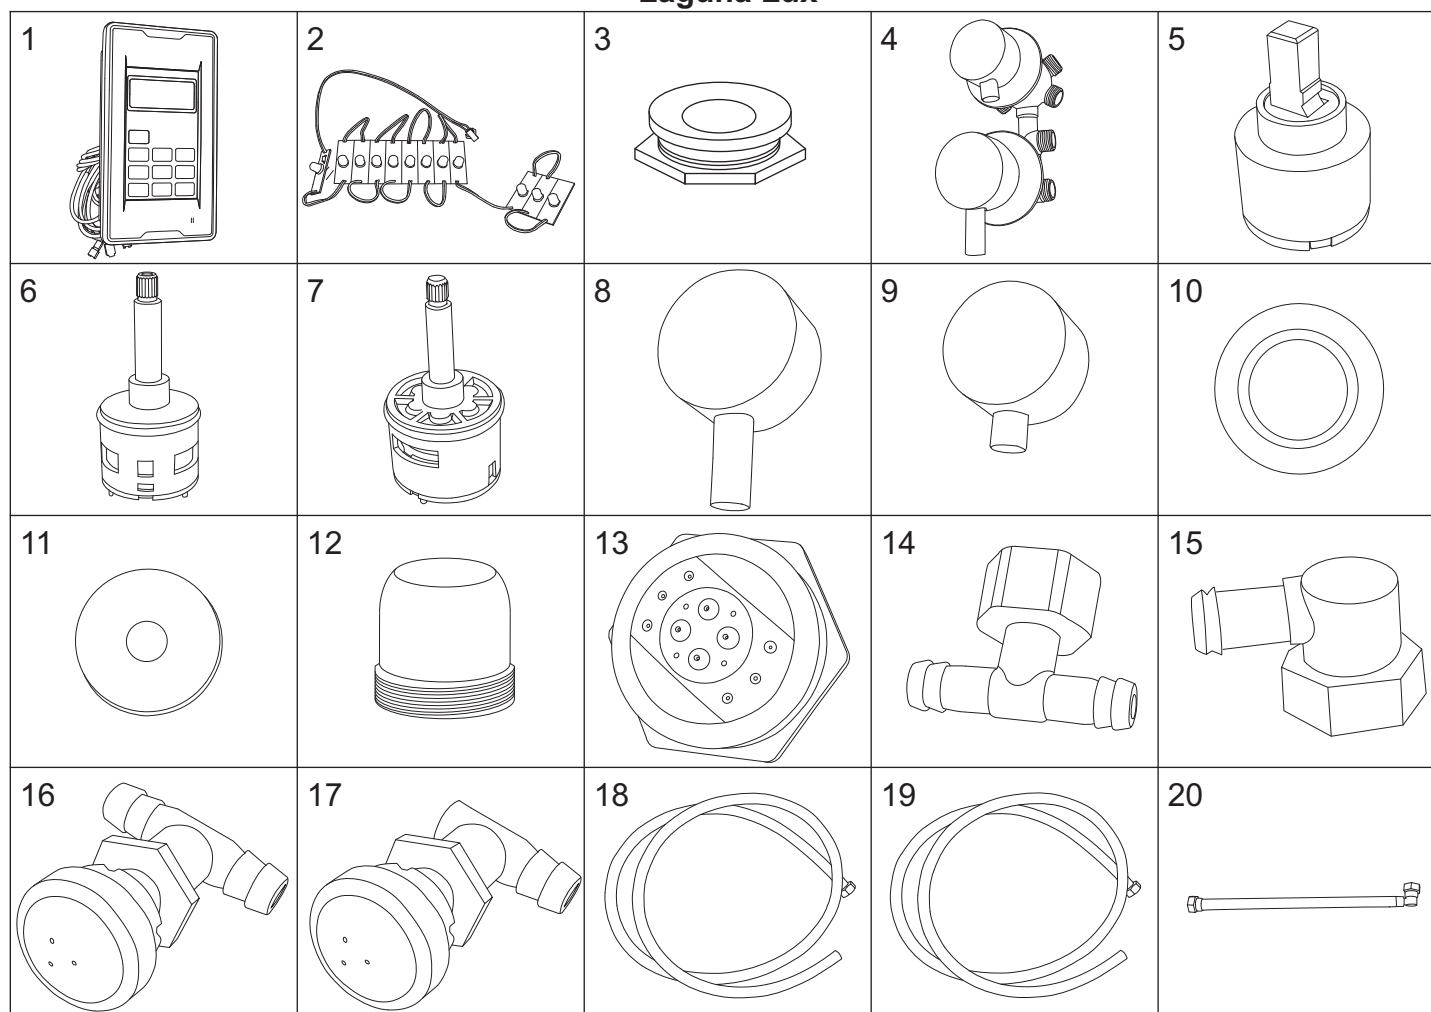

Laguna Lux

numer	symbol	nazwa części	grupa cenowa	uwagi
1	601010013	panel sterujący	O	
2	604010011	oświetlenie LED - panel	H	
3	502010003	klosz LED	B	
4	106010014	bateria kompletna	N	rozstaw 100
5	103010001	głowica mieszacza - 40 mm	G	
6	103020014	głowica przełącznika funkcji - nowa wersja	G	średnica 38,5 (40), wysokość 84 (86)
7	103020038	głowica przełącznika funkcji - stara wersja	G	średnica 46 (48,5), wysokość 89 (95)
8	101030040	uchwyt mieszacza	E	
9	101030041	uchwyt przełącznika funkcji	E	
10	102020031	rozeta mieszacza	C	
11	102020032	rozeta przełącznika funkcji	C	
12	102040020	osłona głowicy mieszacza	C	
13	105010045	dysza masażowa	F	2 funkcje
14	102050011	trójnik dyszy masażowej	B	
15	102050006	kolanko dyszy masażowej	B	
16	105010046	dysza masażowa oparcia	C	
17	105010116	końcowa dysza masażowa oparcia	C	
17	102030057	wąż połączeniowy dysz masażowych	F	długość całkowita 100 cm
18	102030058	wąż połączeniowy dysz masażowych oparcia	G	długość całkowita 125 cm
19	102030059	wąż połączeniowy zestawu natryskowego	F	długość 70 cm