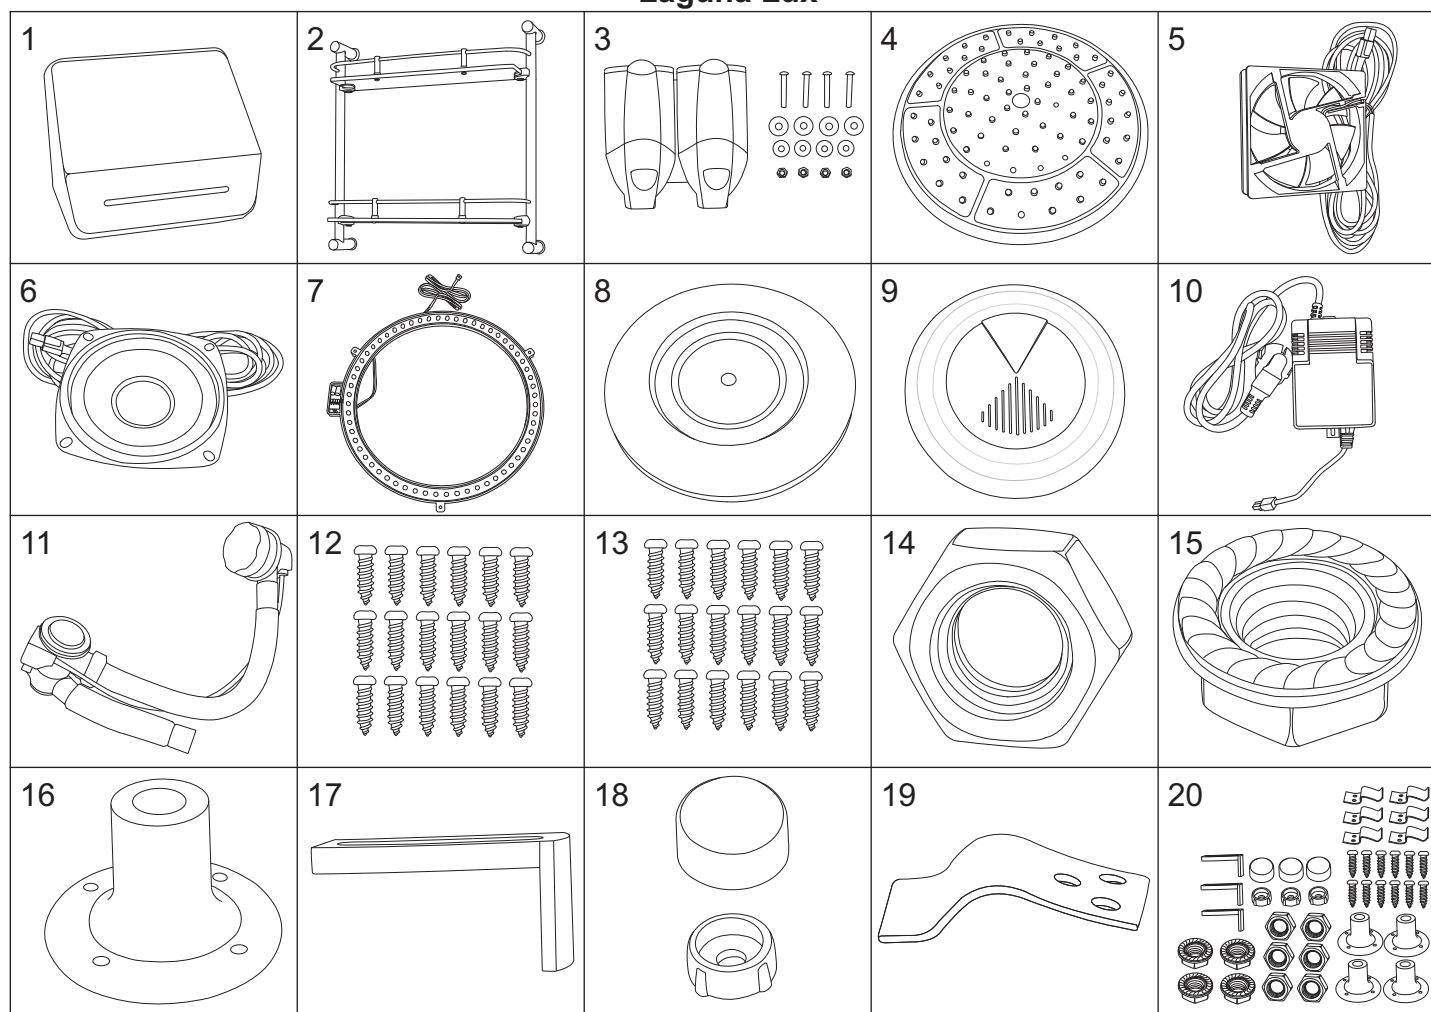

Laguna Lux

numer	symbol	nazwa części	grupa cenowa	uwagi
1	101020016	wylewka	G	
2	703010028	półka	I	
3	703010008	dozowniki	I	
4	105010011	deszczownica	I	średnica 25 cm
5	604020003	wentylator	H	długość przewodu 90 cm
6	604030004	głośnik	H	długość przewodu 90 cm
7	604010008	lampa LED - dach	I	długość przewodu 25 cm
8	802010006	klosz LED - dach	G	
9	802010002	osłona głośnika/wentylatora	E	
10	603010005	zasilacz	I	
11	105050013	drenaż	I	
12	701010044	zestaw wkrętów do montażu kabiny	F	
13	403010061	zestaw wkrętów do montażu brodzika	E	
14	403010005	nakrętka M12	A	
15	403010032	nakrętka M12 z kołnierzem	A	
16	403010008	stopka	B	
17	403010009	uchwyt osłony	B	
18	403010006	zaślepka osłony	A	
19	403010062	zatrzask osłony	A	
20	403010140	zestaw montażowy brodzika	J	bez prętów M12; rysunek poglądowy