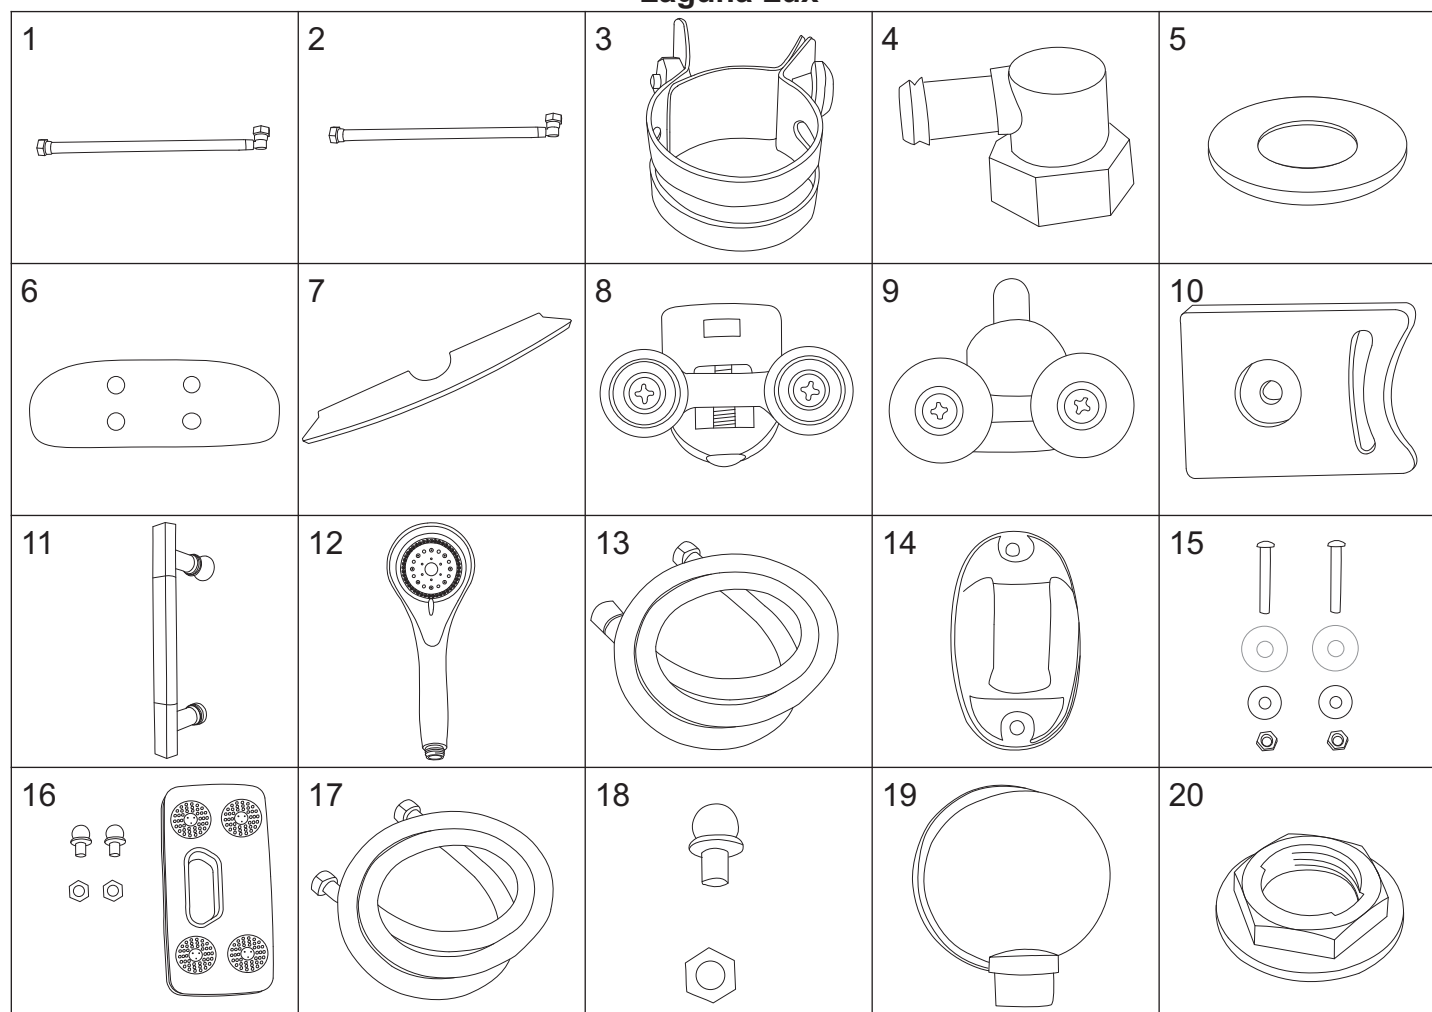

Laguna Lux

numer	symbol	nazwa części	grupa cenowa	uwagi
1	102030060	wąż połączeniowy masażera/deszczownicy	G	długość 110 cm
2	102030061	wąż połączeniowy wylewki	G	długość 140 cm
3	102060001	opaska zaciskowa	B	
4	102050007	kolanko węża połączeniowego - mosiądz	C	
5	104020086	uszczelka 1/2"	A	
6	503010008	oparcie panelu natryskowego	G	
7	502010019	nakładka panelu natryskowego	D	
8	702010047	rolka górna	E	średnica kółka 23
9	702010048	rolka dolna	E	średnica kółka 23
10	702010003	odbojnik	B	
11	702020037	uchwyt drzwi	G	
12	105010010	słuchawka natryskowa	H	
13	105020007	wąż natryskowy	E	1/2" x 1/2" L1200
14	105030022	uchwyt słuchawki natryskowej	D	
15	701020032	śruby uchwyty słuchawki	A	
16	105010012	masażer	H	
17	105020006	wąż masażera	E	1/2" x 1/2" L1000
18	105030010	uchwyt masażera	B	
19	102050013	przyłącze węża natryskowego	C	
20	701020002	nakrętka 1/2" z kołnierzem - tworzywo	A