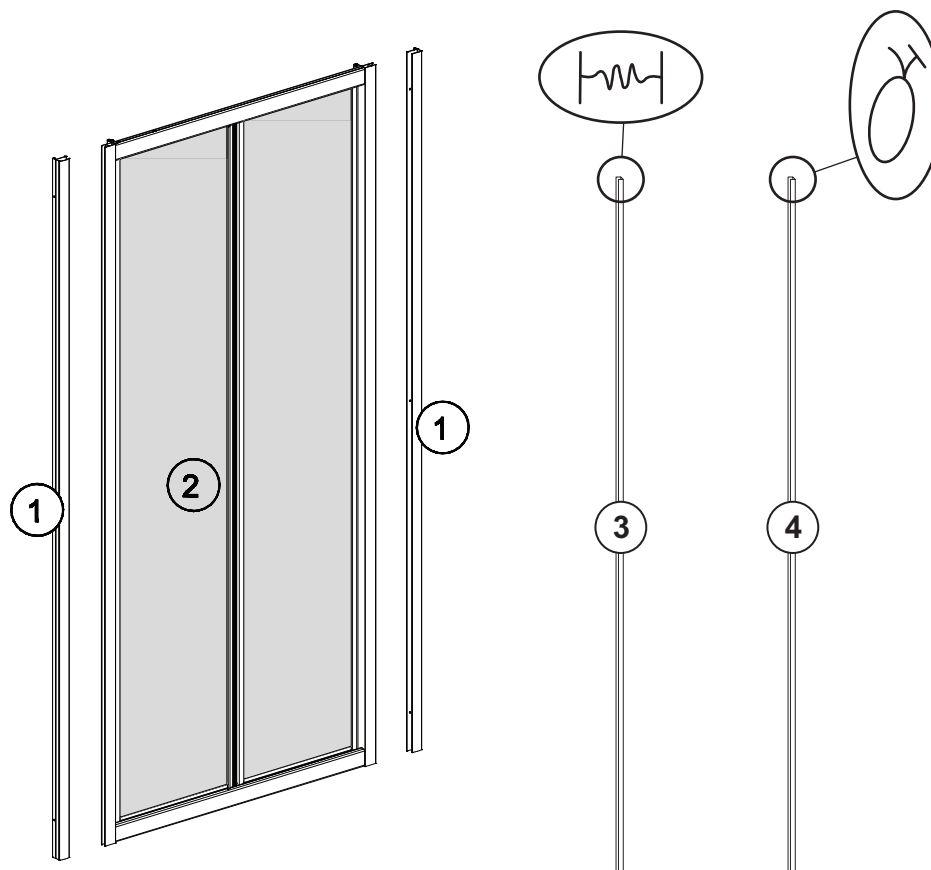

HARMONY

Harmony 80 TR

numer	symbol	nazwa części	grupa cenowa	uwagi
1	201020120	profil ścienny	K	
2	301020108	drzwi 80 TR	T	wymaga potwierdzenia dostępności/ceny
3	104020192	uszczelka środkowa	H	wymaga potwierdzenia dostępności
4	104020193	uszczelka boczna	H	wymaga potwierdzenia dostępności