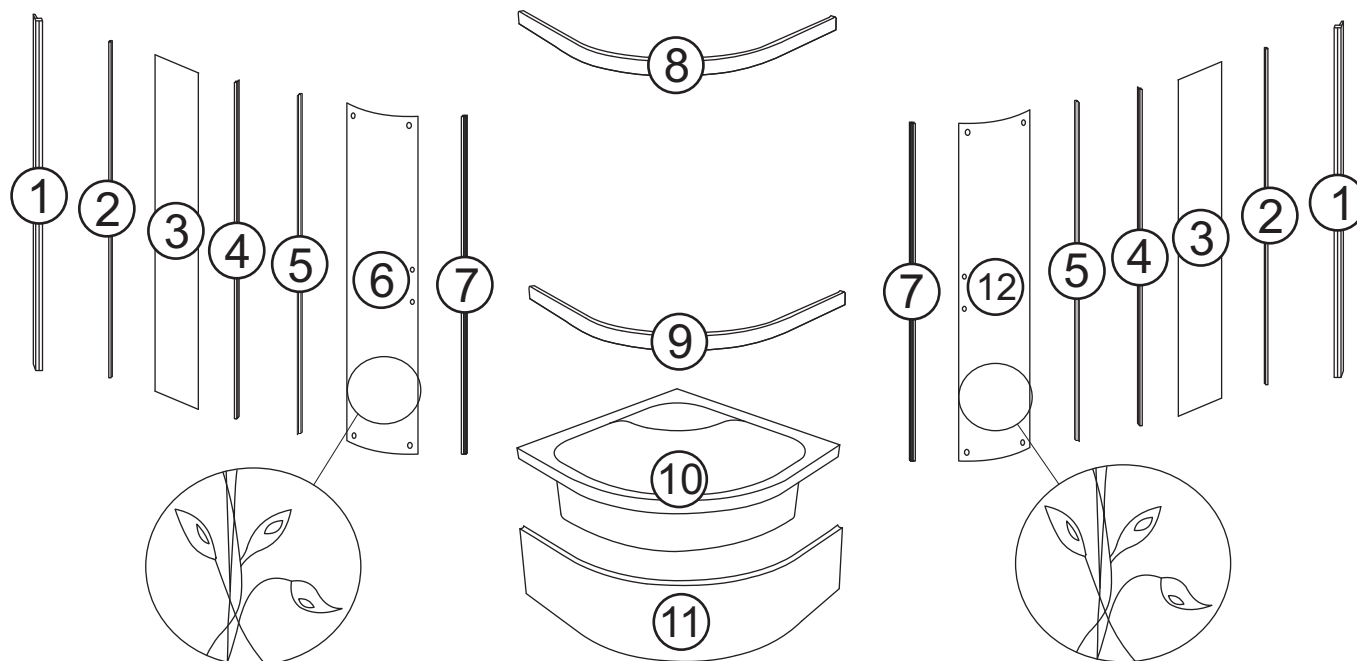

# DALIA

**Dalia 80**

numer	symbol	nazwa części	grupa cenowa	uwagi
1	201020077	profil boczny	I	
2	104020116	uszczelka o przekroju „U”	F	
3	301010108	szyba stała	M	wymiary 1535 x 260 x 5
4	104020117	uszczelka piórowa szyby stałej	F	
5	104020118	uszczelka piórowa szyby drzwiowej	F	
6	301020073	szyba drzwiowa lewa	M	wymiary 1578 x 355, grubość szkła 5
7	104020119	uszczelka magnetyczna	G	
8	201010065	profil poziomy górny	I	
9	201010066	profil poziomy dolny	I	
10	401020084	brodzik	P	
11	401020085	osłona brodzika	L	
12	301020074	szyba drzwiowa prawa	M	wymiary 1578 x 355, grubość szkła 5

**Dalia 90**

numer	symbol	nazwa części	grupa cenowa	uwagi
1	201020077	profil boczny	I	
2	104020116	uszczelka o przekroju „U”	F	
3	301010109	szyba stała	M	wymiary 1535 x 355 x 5
4	104020117	uszczelka piórowa szyby stałej	F	
5	104020118	uszczelka piórowa szyby drzwiowej	F	
6	301020073	szyba drzwiowa lewa	M	wymiary 1578 x 355, grubość szkła 5
7	104020119	uszczelka magnetyczna	G	
8	201010067	profil poziomy górny	I	
9	201010068	profil poziomy dolny	I	
10	401020086	brodzik	P	
11	401020087	osłona brodzika	L	
12	301020074	szyba drzwiowa prawa	M	wymiary 1578 x 355, grubość szkła 5

## Dalia

numer	symbol	nazwa części	grupa cenowa	uwagi
1	701010025	zestaw wkrętów do montażu kabiny	G	
2	403010055	zestaw montażowy brodzika	I	
3	403010056	zestaw montażowy osłony brodzika	G	
4	403010006	zaślepka wkrętów profilu	B	
5	702010074	odbojnik	B	
6	702020052	uchwyt szyby stałej	A	
7	702010001	rolka górna	E	średnica kółka 23
8	702010002	rolka dolna	E	średnica kółka 23
9	702020051	uchwyt drzwi	E	rozstaw otworów 140
10	902010030	zestaw montażowy kabiny	M	bez zestawu brodzika/osłony; rysunek poglądowy
11				
12				
13				
14				
15				
16				
17				
18				
19				
20				