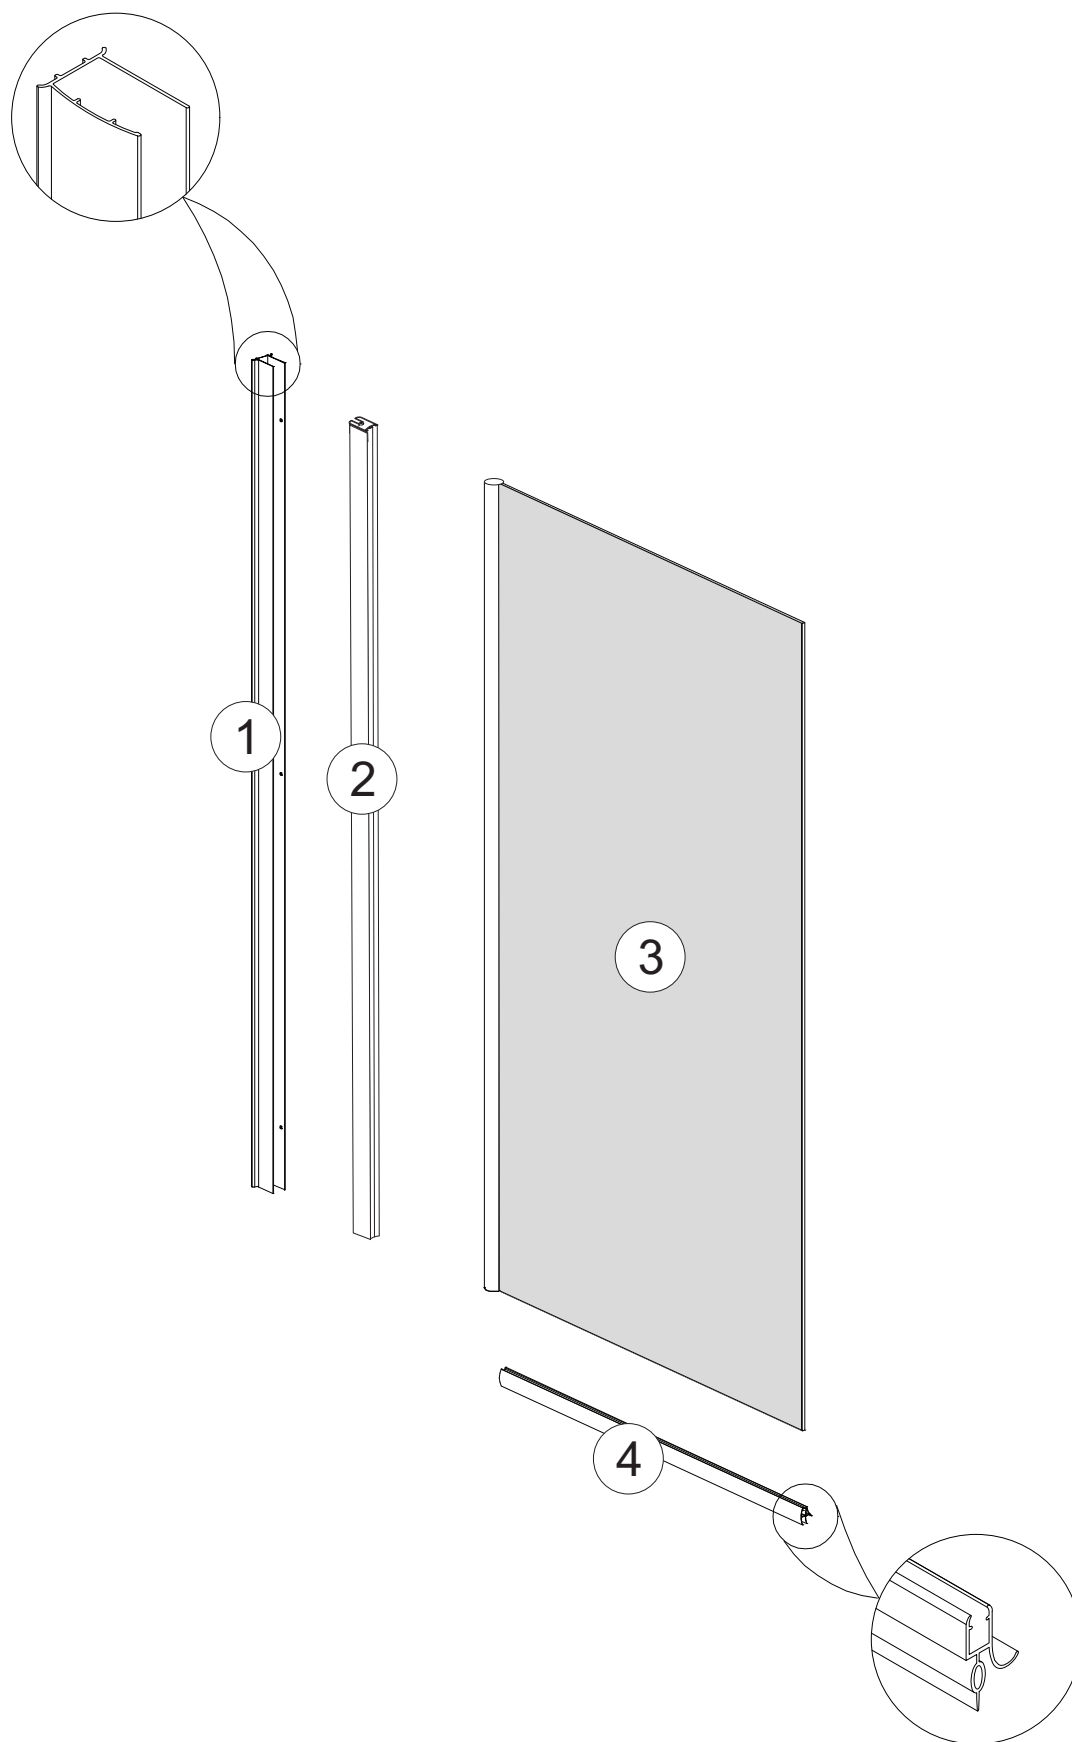

CRISTAL 3

numer	symbol	nazwa części	grupa cenowa	uwagi
1	201020123	profil ścienny	I	
2	201020124	profil boczny	I	
3	301020144	szyba + profil Cristal 3	P	wymaga potwierdzenia dostępności/ceny
4	104020203	dolna uszczelka szyby przedniej	G	

Cristal 3

1 	2 	3 	4 	5 
6 	7 	8	9	10
11	12	13	14	15
16	17	18	19	20

numer	symbol	nazwa części	grupa cenowa	uwagi
1	701010052	zestaw wkrętów do montażu parawnu	E	
2	802010005	zaślepka wkrętów profilu	B	
3	702010058	zawias prawy	H	
4	702010059	zawias lewy	H	
5	702010060	oś zawiasu	E	
6	104020204	uszczelka profilu bocznego krótka (1365)	G	wymaga potwierdzenia dostępności
7	104020205	uszczelka profilu bocznego długa (1395)	G	wymaga potwierdzenia dostępności
8				
9				
10				
11				
12				
13				
14				
15				
16				
17				
18				
19				
20				