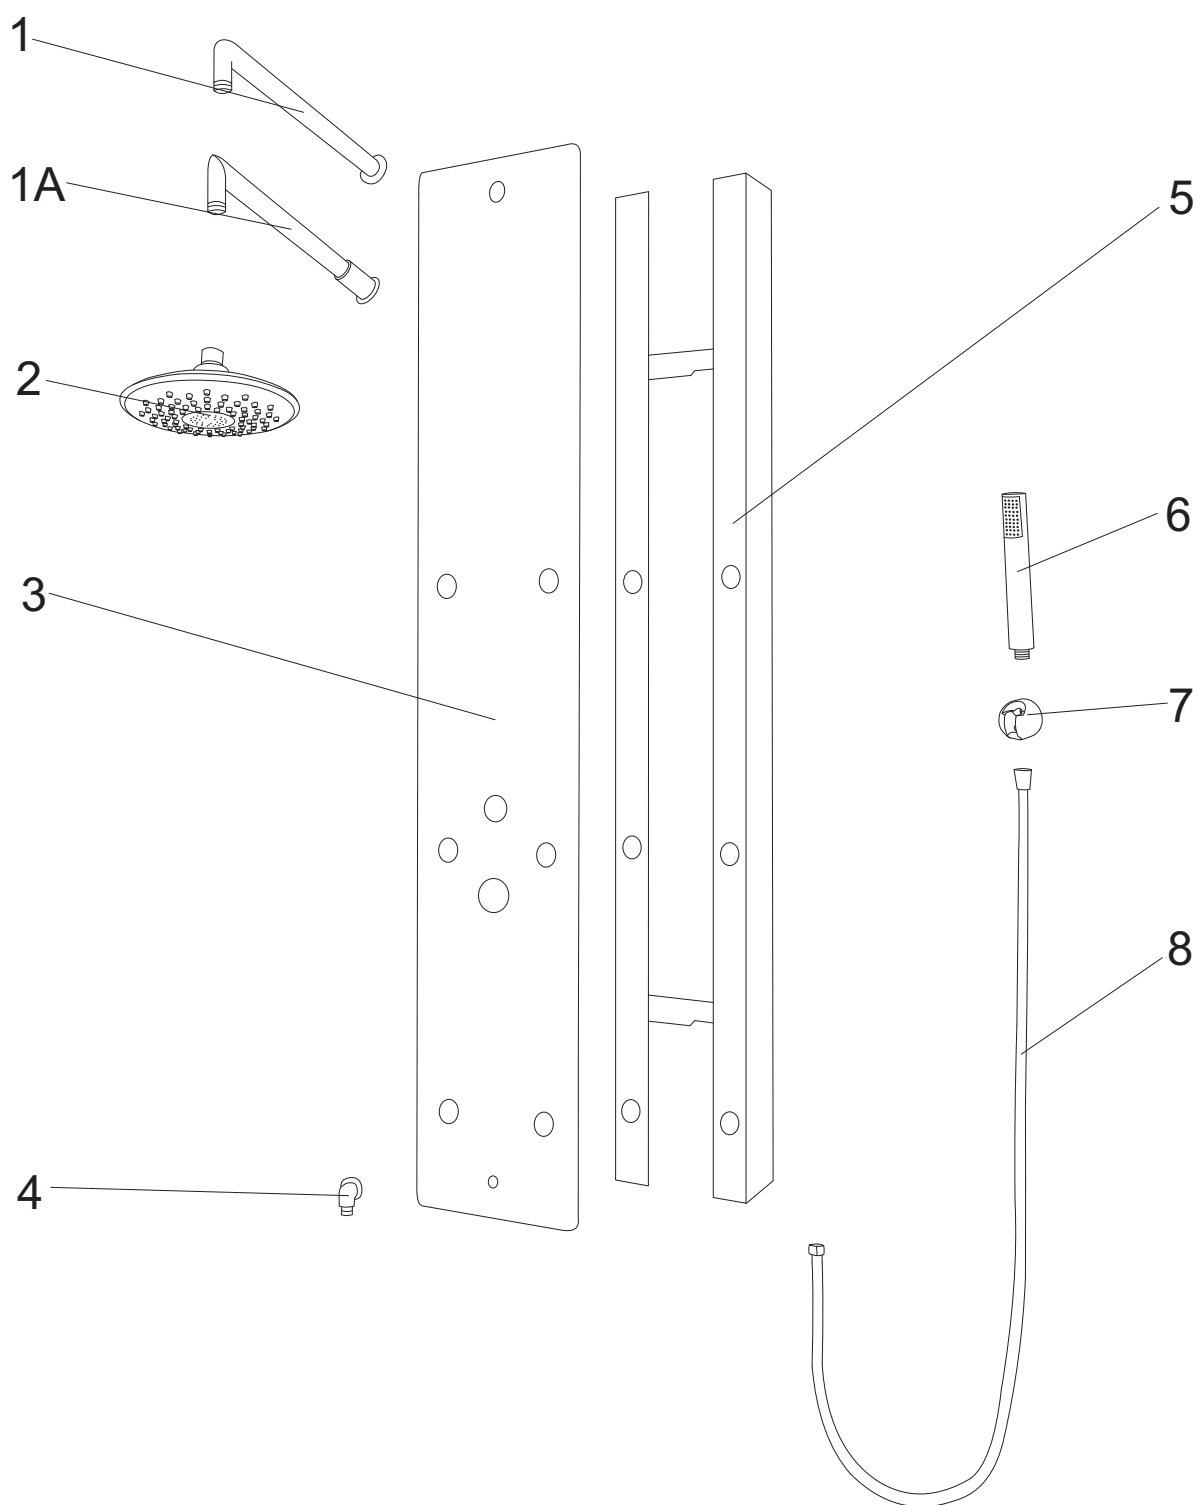

CLEO

numer	symbol	nazwa części	grupa cenowa	uwagi
1	105030027	ramię deszczownicy - aktualna wersja	I	
1A	105030051	ramię deszczownicy - stara wersja	I	
2	105010051	deszczownica	I	
3	301010167	szyba	R	wymaga potwierdzenia dostępności/ceny
4	102050015	przyłącze węża natryskowego - mosiądz	E	
5	501020036	rama panelu	P	wymaga potwierdzenia dostępności/ceny
6	105010052	słuchawka natryskowa	F	
7	105030023	uchwyt słuchawki natryskowej	D	
8	105020004	wąż natryskowy	E	1/2" x 1/2" L1500

Cleo

numer	symbol	nazwa części	grupa cenowa	uwagi
1	106010018	bateria kompletna	N	rozstaw otworów 120
2	106010034	bateria	M	
3	103010001	głowica mieszacza - 40 mm	G	
4	103020006	głowica przełącznika funkcji	G	średnica 33, wysokość 77
5	101030048	uchwyt mieszacza	F	
6	101030049	uchwyt przełącznika funkcji	F	
7	102020016	rozeta mieszacza	C	
8	102020033	rozeta przełącznika funkcji	C	
9	102020034	osłona głowicy mieszacza	C	
10	105010053	dysza masażowa	F	2 funkcje
11	105010054	dysza masażowa końcowa	F	2 funkcje
12	102030067	wąż połączeniowy	I	długość 385 cm
13	102060001	opaska zaciskowa	B	
14	102050006	kolanko węża połączeniowego - tworzywo	B	
15	102030065	wąż przyłączeniowy	E	1/2" x 1/2" L600
16	902010051	zestaw montażowy	H	
17	105030028	przegub deszczownicy	C	
18				
19				
20				