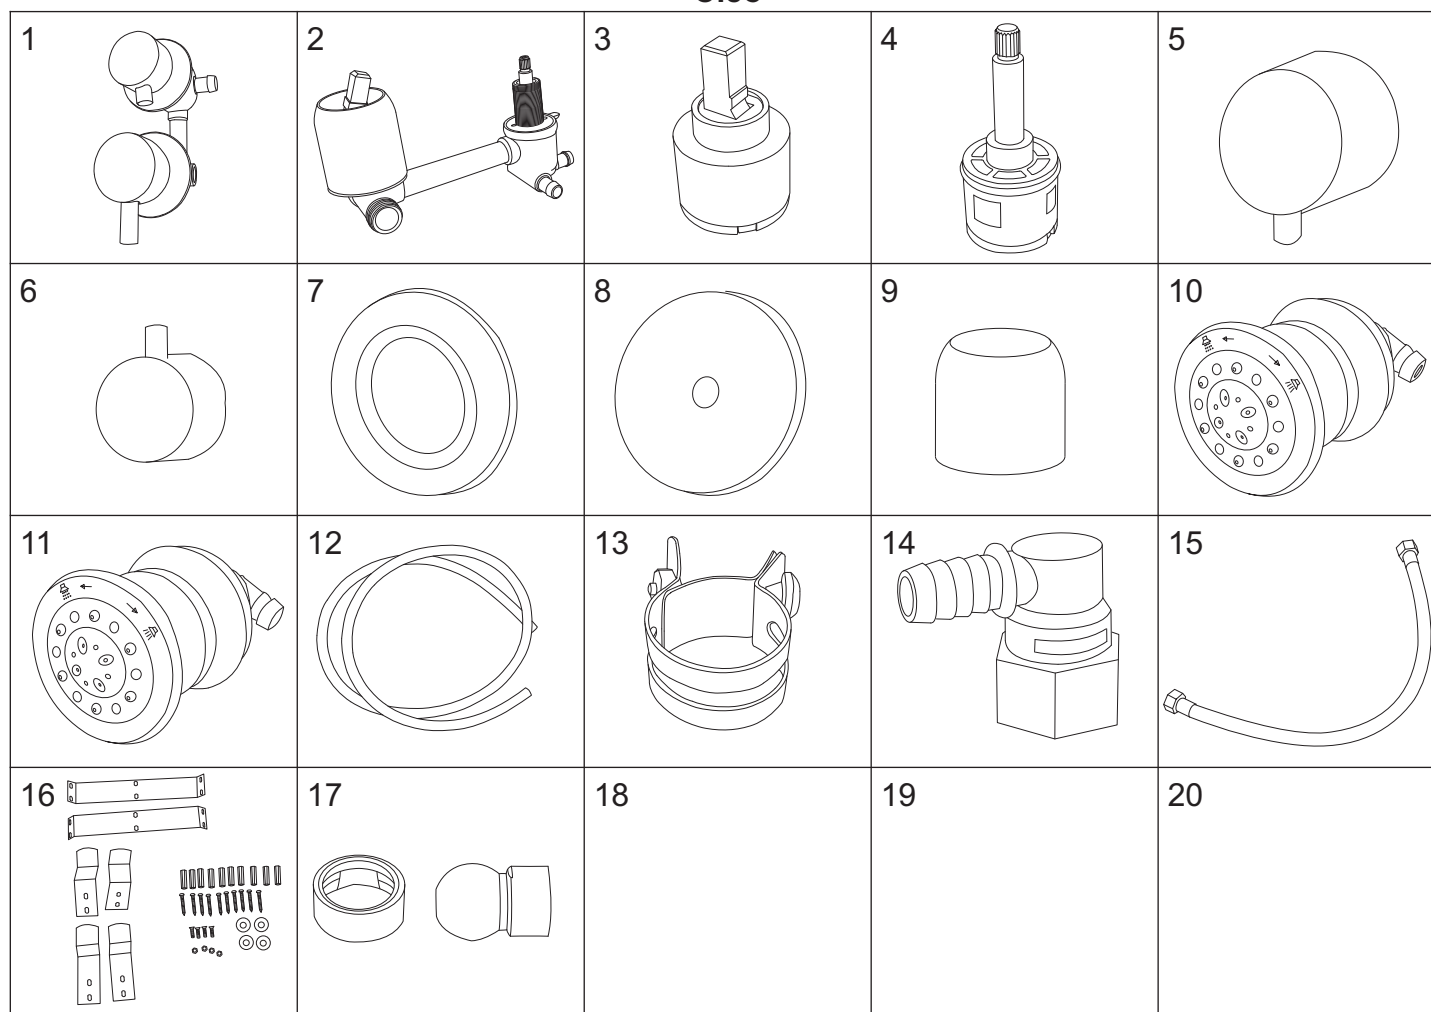

CLEO

numer	symbol	nazwa części	grupa cenowa	uwagi
1	105030027	ramię deszczownicy - aktualna wersja	I	
1A	105030051	ramię deszczownicy - stara wersja	I	
2	105010051	deszczownica	I	
3	301010167	szyba	R	wymaga potwierdzenia dostępności/ceny
4	102050015	przyłącze węża natryskowego - mosiądz	E	
5	501020036	rama panelu	P	wymaga potwierdzenia dostępności/ceny
6	105010052	słuchawka natryskowa	F	
7	105030023	uchwyt słuchawki natryskowej	D	
8	105020004	wąż natryskowy	E	1/2" x 1/2" L1500

Cleo

numer	symbol	nazwa części	grupa cenowa	uwagi
1	106010018	bateria kompletna	N	rozstaw otworów 120
2	106010034	bateria	M	
3	103010001	głowica mieszacza - 40 mm	G	
4	103020006	głowica przełącznika funkcji	G	średnica 33, wysokość 77
5	101030048	uchwyt mieszacza	F	
6	101030049	uchwyt przełącznika funkcji	F	
7	102020016	rozeta mieszacza	C	
8	102020033	rozeta przełącznika funkcji	C	
9	102020034	osłona głowicy mieszacza	C	
10	105010053	dysza masażowa	F	2 funkcje
11	105010054	dysza masażowa końcowa	F	2 funkcje
12	102030067	wąż połączeniowy	I	długość 385 cm
13	102060001	opaska zaciskowa	B	
14	102050006	kolanko węża połączeniowego - tworzywo	B	
15	102030065	wąż przyłączeniowy	E	1/2" x 1/2" L600
16	902010051	zestaw montażowy	H	
17	105030028	przegub deszczownicy	C	
18				
19				
20				