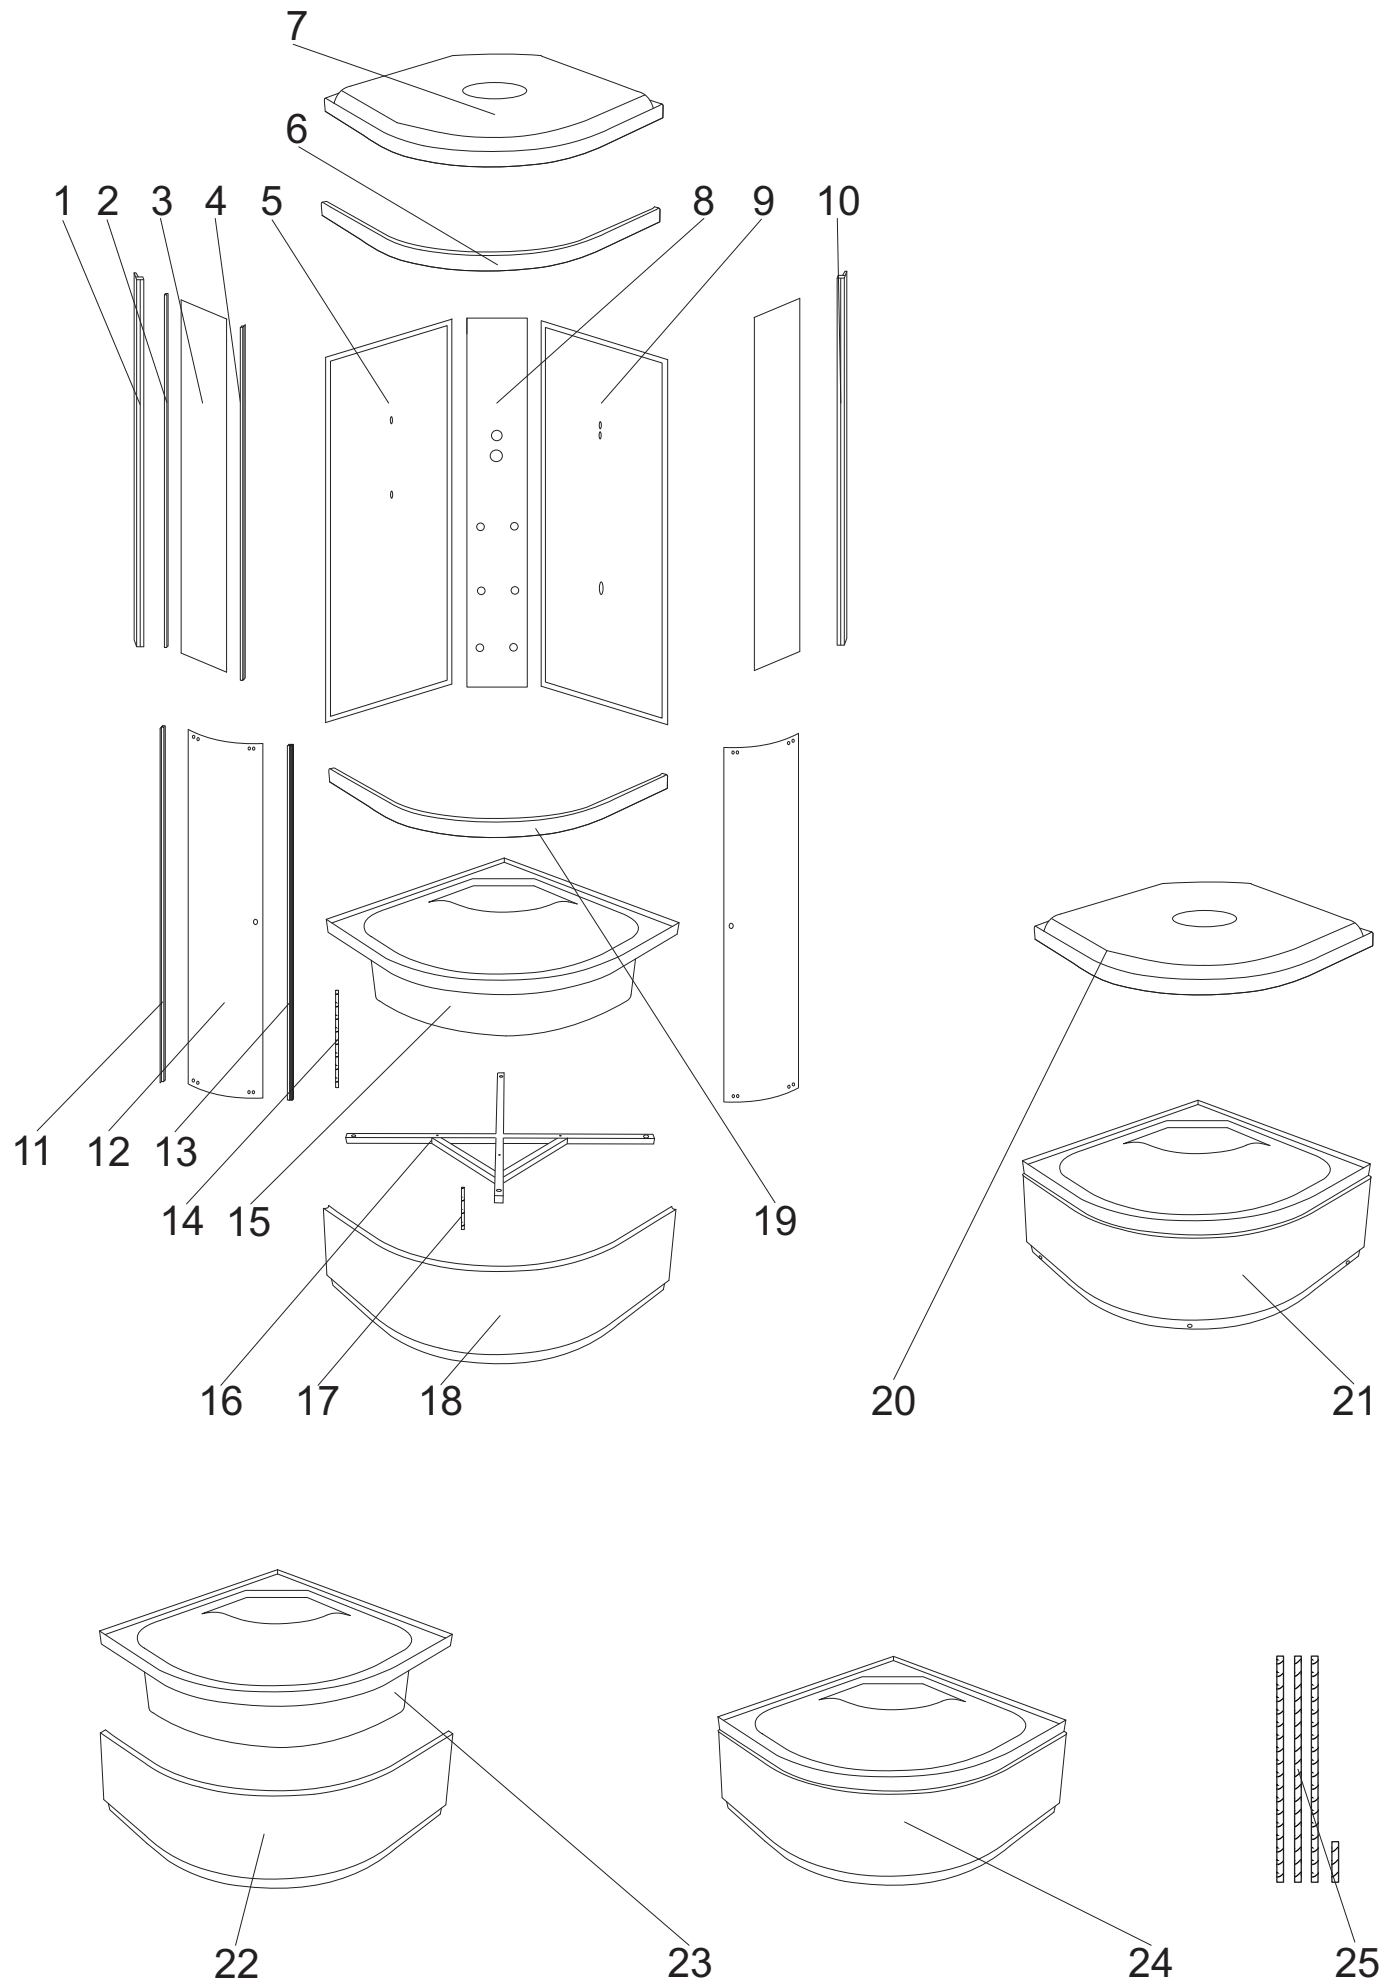

### Carina 90

numer	symbol	nazwa części	grupa cenowa	uwagi
1	201020082	profil boczny lewy	I	
2	104020132	uszczelka o przekroju „U”	F	
3	301010122	szyba przednia stała	L	wymiary 340 x 1497 x 4
4	104020133	uszczelka piórowa szyby stałej	F	
5	301030064	ścianka tylna lewa	O	wymiary 655 x 1560
6	201010085	profil poziomy górny	I	
7	801010019	daszek	L	bez deszczownicy, z osłonami
8	501020023	panel natryskowy - korpus	N	wymaga potwierdzenia dostępności
9	301030065	ścianka tylna prawa	O	wymiary 655 x 1560
10	201020083	profil boczny prawy	I	
11	104020134	uszczelka piórowa drzwi	F	
12	301020084	szyba drzwiowa	L	wymiary 370 x 1540, grubość szkła 4
13	104020135	uszczelka magnetyczna	G	
14	403010038	pręt gwintowany M12 x 400	E	
15	401020088	skorupa brodzika - zwykły montaż	O	bez przelewu, wymaga potwierdzenia dostępności
16	402010029	stelaż brodzika	I	
17	403010058	pręt gwintowany M12 x 140	C	
18	401020089	osłona brodzika - zwykły montaż	M	wymaga potwierdzenia dostępności
19	201010086	profil poziomy dolny	I	
20	801020013	daszek - korpus	K	wymaga potwierdzenia dostępności
21	401010070	brodzik kompletny - zwykły montaż	S	wymaga potwierdzenia dostępności
22	401020136	osłona brodzika - szybki montaż	M	wymaga potwierdzenia dostępności
23	401020137	skorupa brodzika - szybki montaż	O	wymaga potwierdzenia dostępności
24	401010092	brodzik kompletny - szybki montaż	S	wymaga potwierdzenia dostępności
25	403010148	pręt M12 - komplet	H	