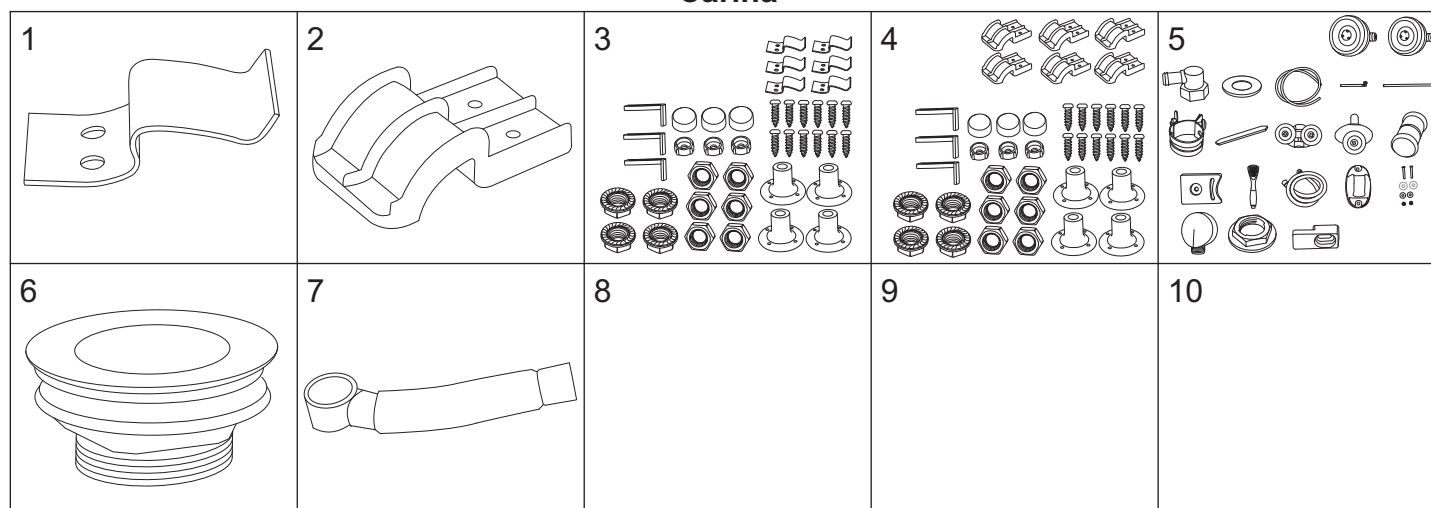

Carina

numer	symbol	nazwa części	grupa cenowa	uwagi
1	403010018	zatrzask osłony - zwykły montaż	B	
2	403010022	zatrzask osłony - szybki montaż	B	
3	403010146	zestaw montażowy brodzika - stara wersja	I	bez prętów M12; rysunek poglądowy
4	403010147	zestaw montażowy brodzika - nowa wersja	I	bez prętów M12; rysunek poglądowy
5	902010034	zestaw montażowy kabiny	R	bez zestawu brodzika; rysunek poglądowy
6	105050036	korek	E	
7	105050038	rura odpływowa	F	
8				
9				
10				

Carina - paczki - wymaga potwierdzenia dostępności

symbol	nazwa części	grupa cenowa	uwagi
901010218	paczka 1/3 Carina - zwykły montaż	U	brodzik, dach, profile poziome, akcesoria, zestaw montażowy
8006059075481071070103	paczka 1/3 Carina - szybki montaż	U	brodzik, dach, profile poziome, akcesoria, zestaw montażowy
8006059075481071070203	paczka 2/3 Carina	S	ścianki tylne
8006059075481071070303	paczka 3/3 Carina	T	szyby stałe przednie, szyby drzwi, profile pionowe, uszczelki, panel natryskowy