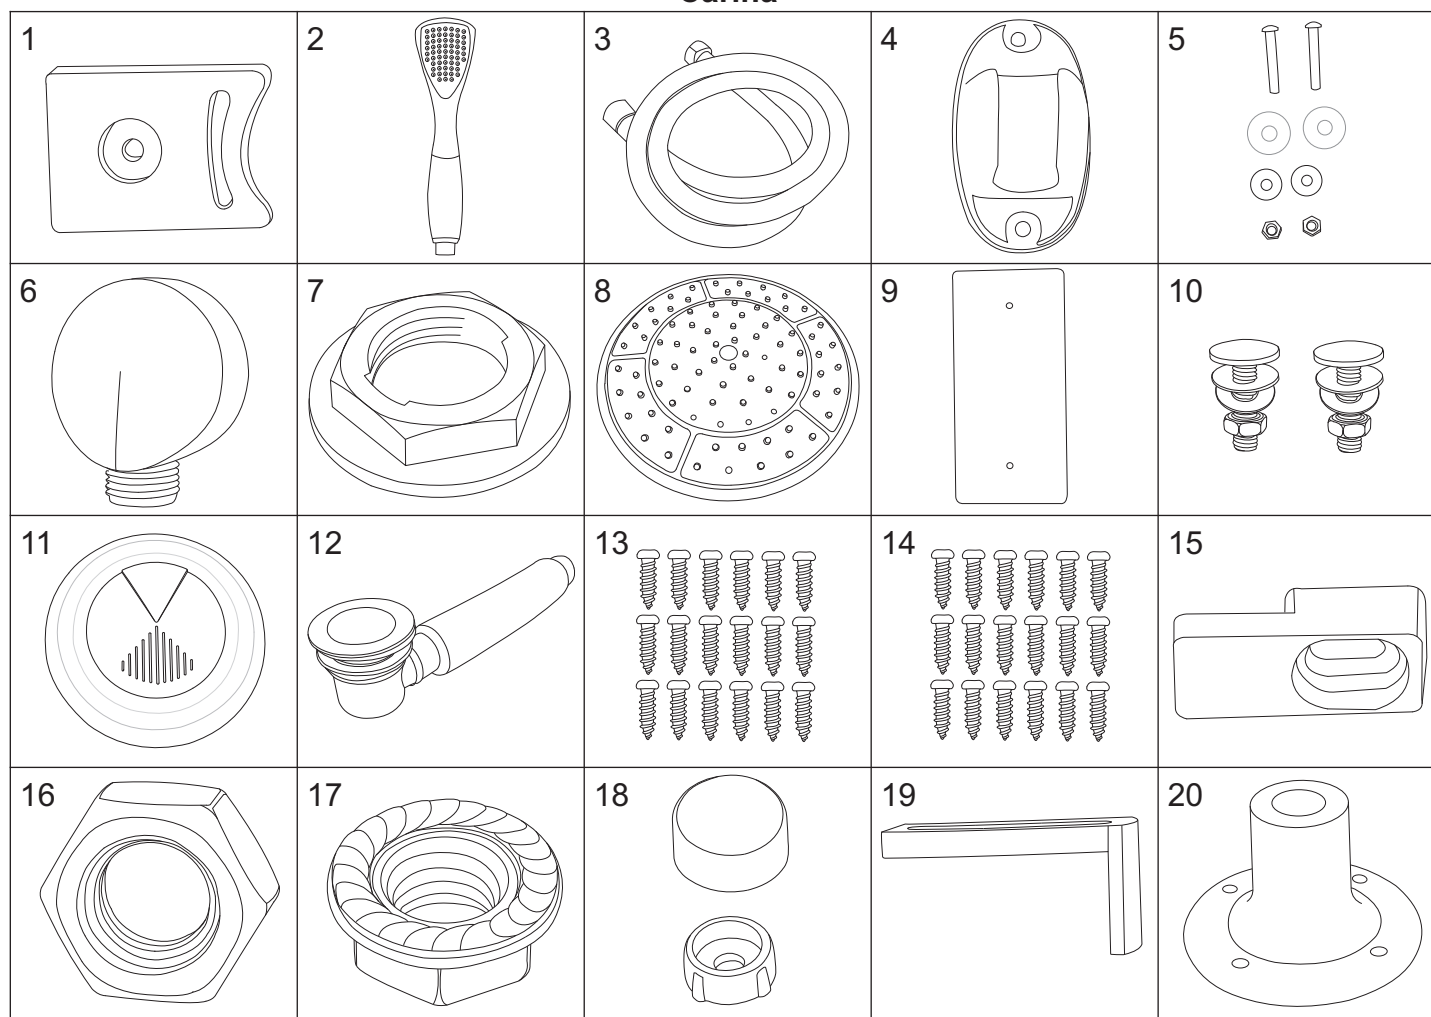

Carina

numer	symbol	nazwa części	grupa cenowa	uwagi
1	702010003	odbojnik	B	
2	105010008	słuchawka natryskowa	F	
3	105020007	wąż natryskowy	E	1/2" x 1/2" L1200
4	105030022	uchwyt słuchawki	D	
5	701020032	śruby uchwytu słuchawki	A	
6	102050005	przyłącze węża natryskowego	C	
7	701020002	nakrętka 1/2" z kołnierzem - tworzywo	A	
8	105010011	deszczownica	I	
9	703010024	lustro	H	
10	703010025	śruby lustra	C	
11	802010002	osłona daszka	E	
12	105050005	drenaż	H	
13	701010038	zestaw wkrętów do montażu kabiny	F	
14	701010039	zestaw wkrętów do montażu brodzika	E	
15	702020007	uchwyt szyby stałej	A	
16	403010005	nakrętka M12	A	
17	403010020	nakrętka M12 z kołnierzem	A	
18	403010006	zaślepka osłony	A	
19	403010009	uchwyt osłony	B	
20	403010008	stopka	B