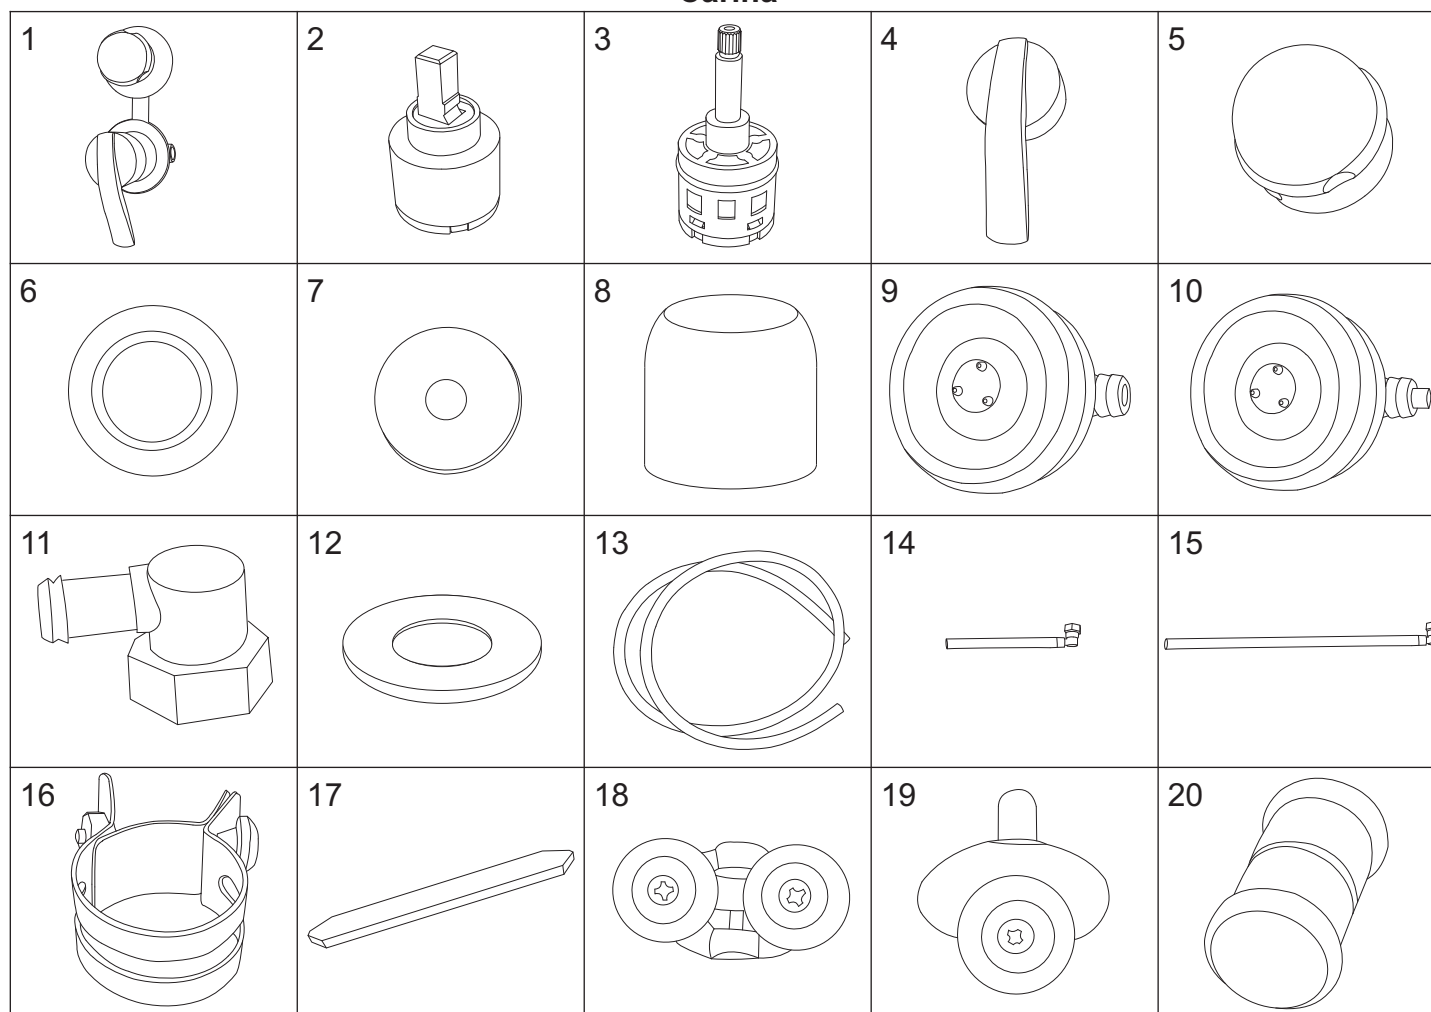

## Carina

numer	symbol	nazwa części	grupa cenowa	uwagi
1	106010010	bateria kompletna	N	rozstaw 100
2	103010001	głowica mieszacza - 40 mm	G	
3	103020012	głowica przełącznika funkcji	G	średnica 33 (34,5), wysokość 74 (77)
4	101030033	uchwyt mieszacza	E	
5	101030034	uchwyt przełącznika funkcji	E	
6	102020016	rozeta mieszacza	C	
7	102020026	rozeta przełącznika funkcji	C	
8	102040018	osłona mieszacza	C	
9	105010037	dysza masażowa	D	
10	105010038	dysza masażowa końcowa	D	
11	102050007	kolanko węża przyłączeniowego - mosiądz	C	
12	104020086	uszczelka 1/2"	A	
13	102030040	wąż połączeniowy dysz masażowych	F	długość 170 cm
14	102030043	wąż połączeniowy zestawu natryskowego	E	długość 65 cm
15	102030031	wąż połączeniowy deszczownicy	F	długość 120 cm
16	102060001	opaska zaciskowa	B	
17	502010018	nakładka panelu natryskowego	D	
18	702010010	rolka górna	E	średnica kółka 22
19	702010011	rolka dolna	E	średnica kółka 22
20	702020019	uchwyt drzwi	D	