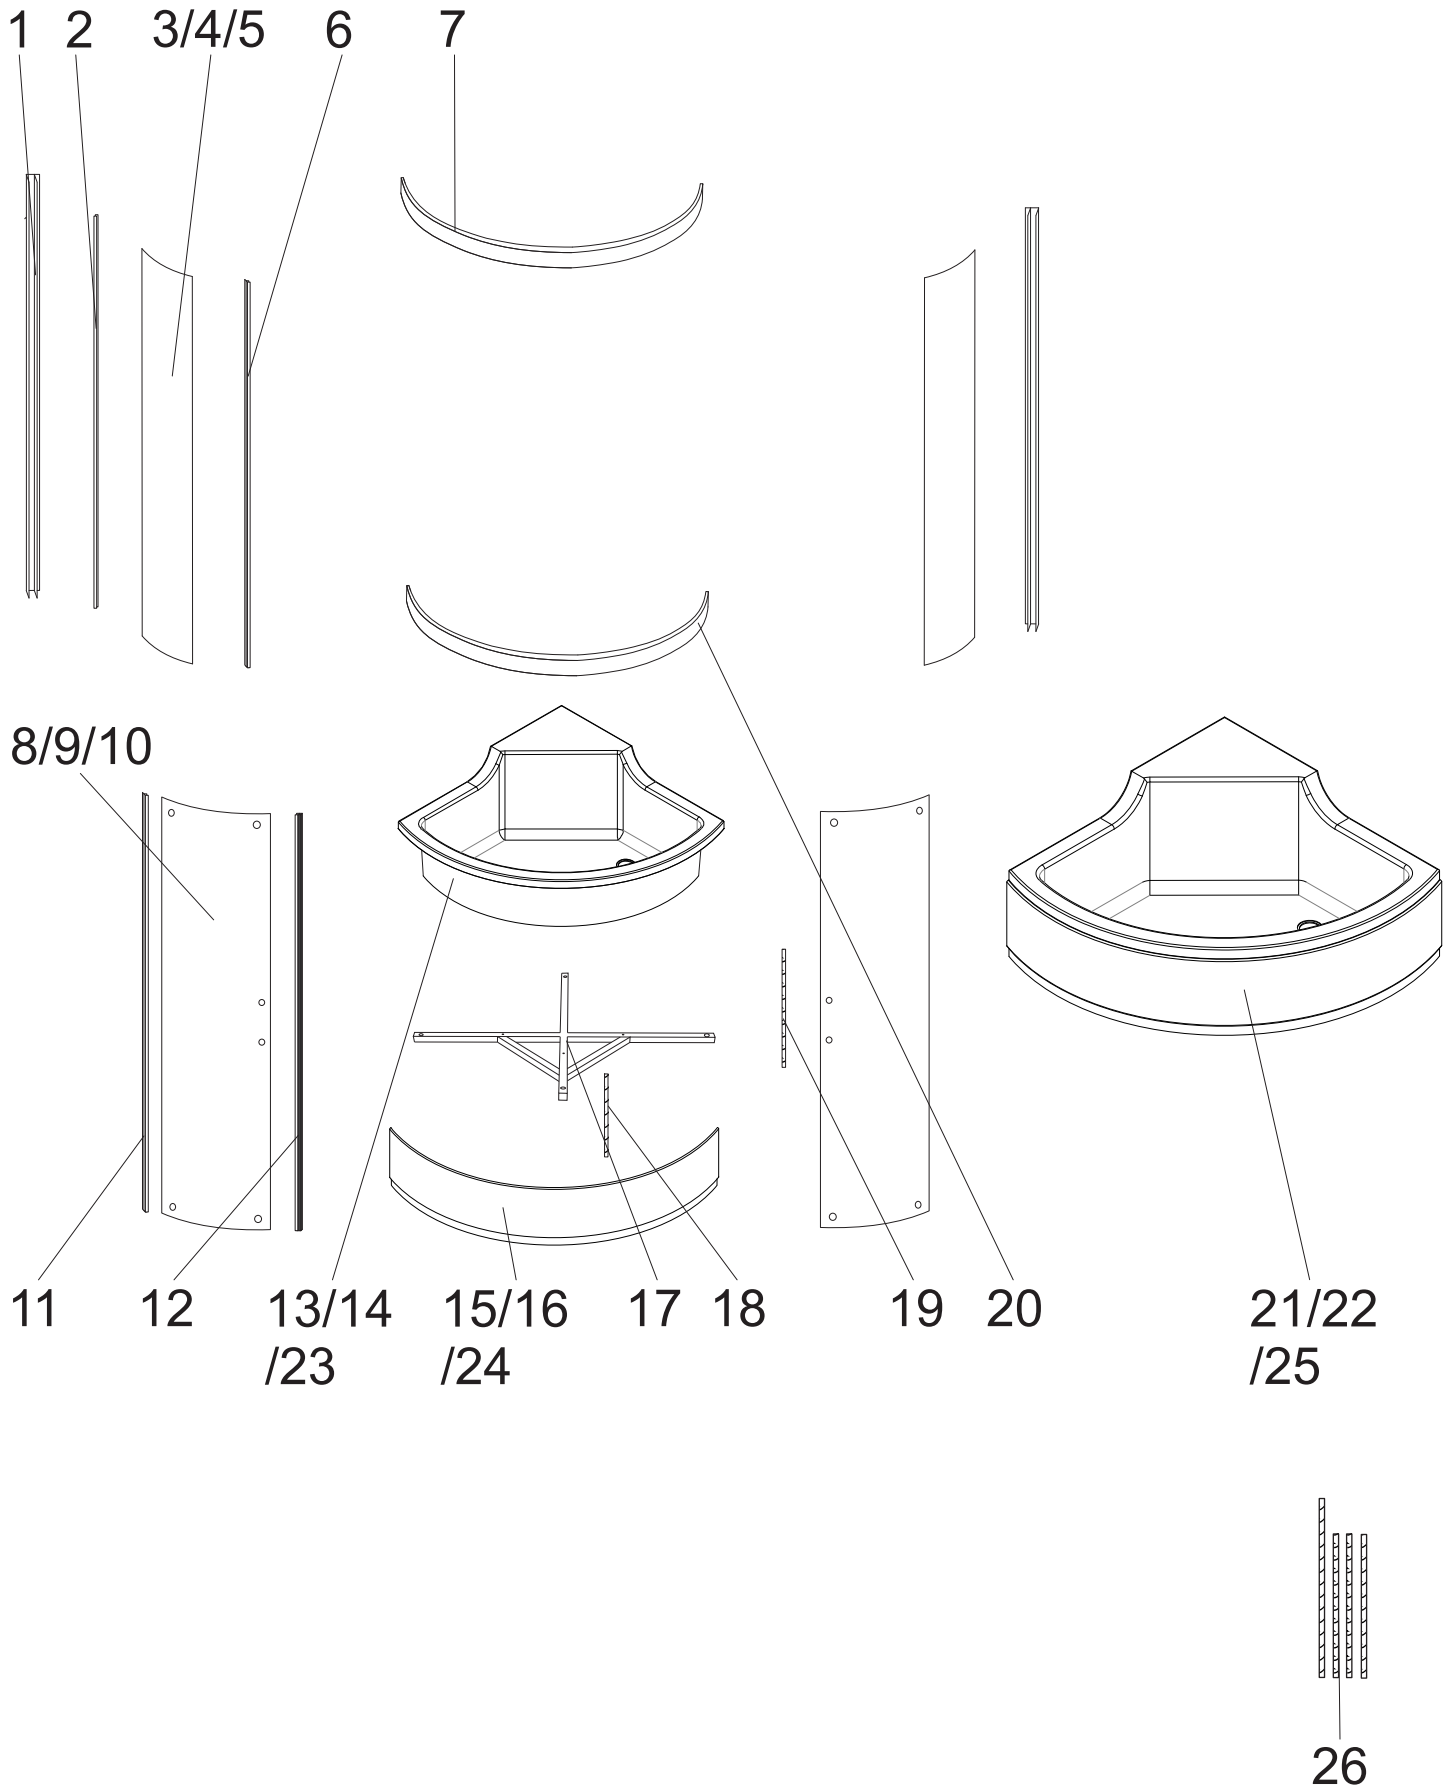

AZALIA 80x80/90x90 SERIA SWT

Azalia 80x80

numer	symbol	nazwa części	grupa cenowa	uwagi
1	201020026	profil ścienny	I	
2	104020039	uszczelka klinowa	E	
3	301010032	szyba stała - grafit	L	wymiary 1580 x 285, grubość szkła 5
4	301010033	szyba stała - brąz	L	wymiary 1580 x 285, grubość szkła 5
5	301010034	szyba stała - transparentna	L	wymiary 1580 x 285, grubość szkła 5
6	104020040	uszczelka piórowa szyby stałej	F	
7	201010017	profil poziomy górny	I	
8	301020017	szyba drzwiowa - grafit	L	wymiary 1630 x 348, grubość szkła 5
9	301020018	szyba drzwiowa - brąz	L	wymiary 1630 x 348, grubość szkła 5
10	301020019	szyba drzwiowa - transparentna	L	wymiary 1630 x 348, grubość szkła 5
11	104020041	uszczelka piórowa szyby drzwiowej	F	
12	104020042	uszczelka magnetyczna	F	
13	401020017	skorupa brodzika - zwykły montaż	N	wymaga potwierdzenia dostępności
14	401020018	skorupa brodzika - szybki montaż	N	wymaga potwierdzenia dostępności
15	401020019	osłona brodzika - zwykły montaż	K	wymaga potwierdzenia dostępności
16	401020020	osłona brodzika - szybki montaż	K	wymaga potwierdzenia dostępności
17	402010012	stelaż brodzika	I	
18	403010029	pręt M12 x 270 nogi przedniej/bocznej	F	
19	403010030	pręt M12 x 355 nogi tylnej	F	
20	201010018	profil poziomy dolny	I	
21	401010100	brodzik kompletny - zwykły montaż	P	wymaga potwierdzenia dostępności
22	401010101	brodzik kompletny - szybki montaż	P	wymaga potwierdzenia dostępności
23	401020149	skorupa brodzika - odcień kremowy	N	wymaga potwierdzenia dostępności
24	401020150	osłona brodzika - odcień kremowy	K	wymaga potwierdzenia dostępności
25	401010102	brodzik kompletny - odcień kremowy	P	wymaga potwierdzenia dostępności
26	403010136	pręt M12 - komplet	H	