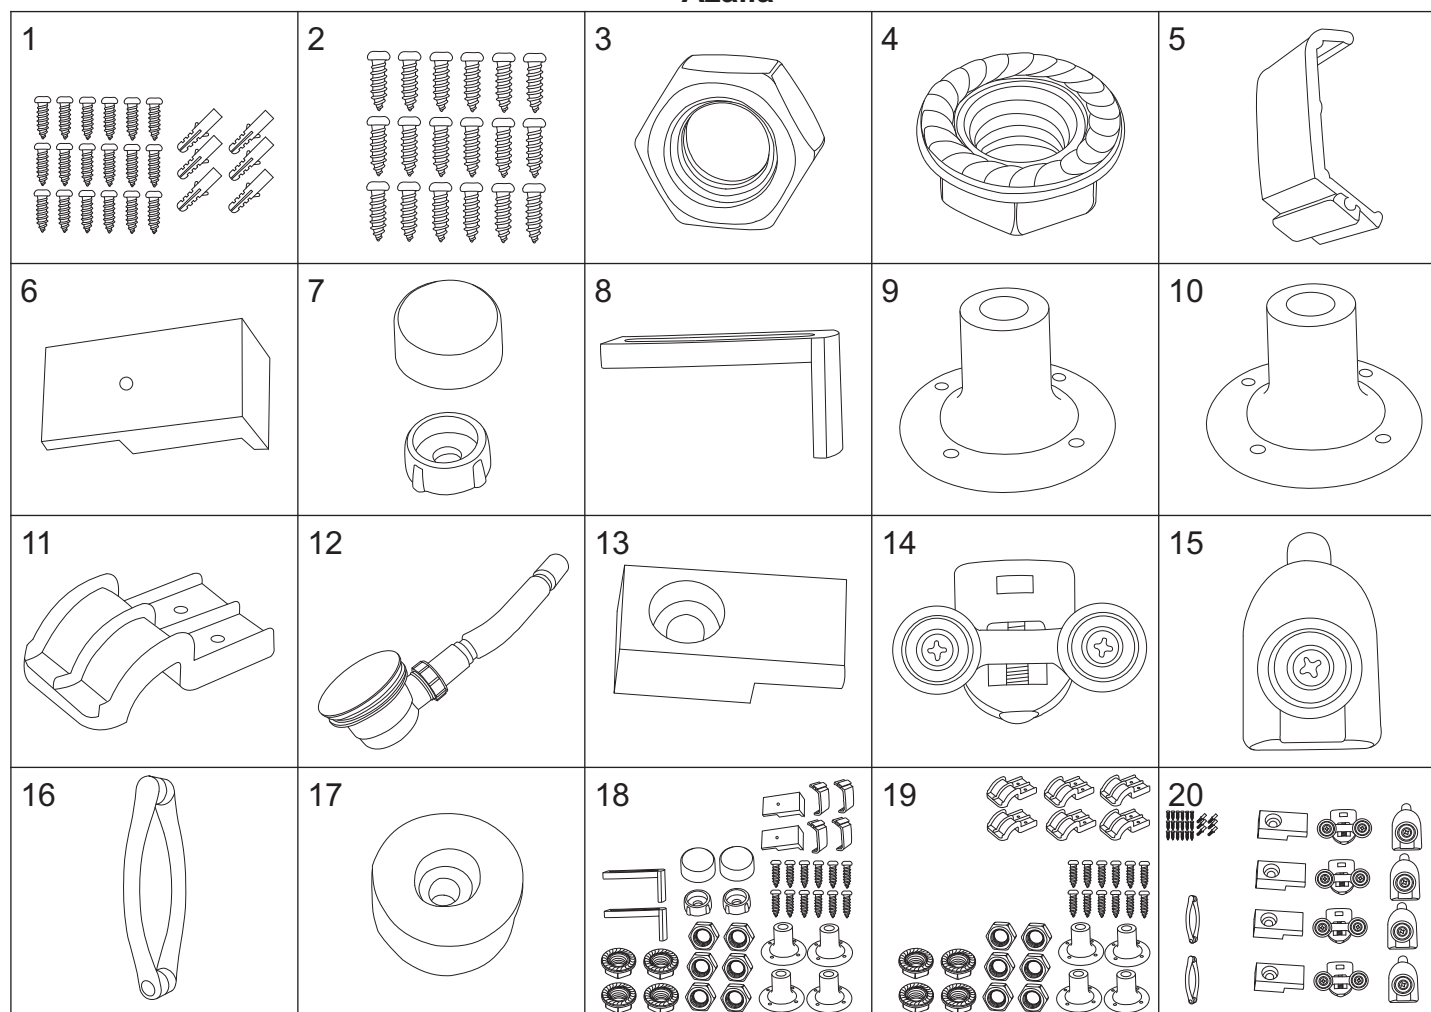

Azalia

numer	symbol	nazwa części	grupa cenowa	uwagi
1	701010011	zestaw wkrętów do montażu kabiny	F	
2	403010031	zestaw wkrętów do montażu brodzika	E	
3	403010005	nakrętka M12	A	
4	403010032	nakrętka M12 z kołnierzem	A	
5	403010157	duży zatrzask osłony - zwykły montaż	B	
6	403010033	mały zatrzask osłony - zwykły montaż	A	
7	403010006	zaślepka wkrętu osłony - zwykły montaż	A	
8	403010009	uchwyt osłony - zwykły montaż	B	
9	403010008	stopka - zwykły montaż	B	średnica 56
10	403010034	stopka - szybki montaż	B	średnica 38
11	403010022	zatrzask osłony - szybki montaż	B	
12	105050007	drenaż	H	
13	702020013	uchwyt szyby stałej	A	
14	702010015	rolka górna	E	średnica kółka 25
15	702010016	rolka dolna	E	średnica kółka 25
16	702020012	uchwyt drzwi	E	rozstaw 145
17	702010017	odbojnik	B	
18	403010132	zestaw montażowy brodzika - stara wersja	I	bez prętów M12; rysunek poglądowy
19	403010116	zestaw montażowy brodzika - nowa wersja	I	bez prętów M12; rysunek poglądowy
20	902010010	zestaw montażowy kabiny	M	bez zestawu brodzika; rysunek poglądowy