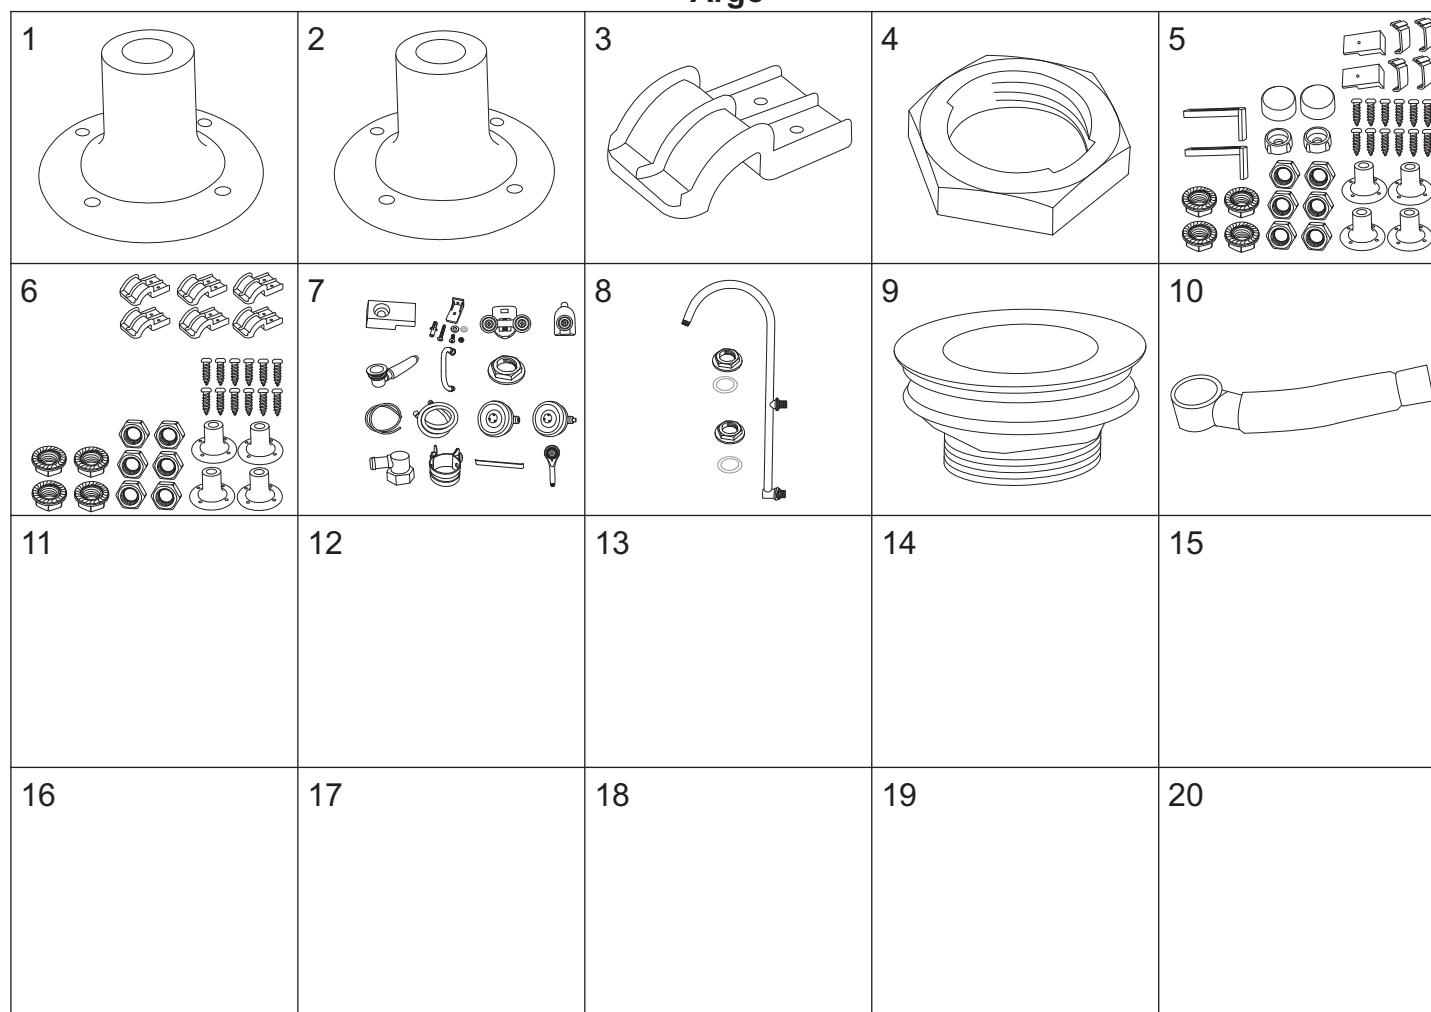

Argo

numer	symbol	nazwa części	grupa cenowa	uwagi
1	403010008	stopka - zwykły montaż	B	średnica 56
2	403010034	stopka - szybki montaż	B	średnica 38
3	403010022	zatrząsk osłony - szybki montaż	B	
4	701020003	nakrętka 1/2" tworzywo	A	
5	403010120	zestaw montażowy brodzika - stara wersja	I	bez prętów M12; rysunek poglądowy
6	403010122	zestaw montażowy brodzika - nowa wersja	I	bez prętów M12; rysunek poglądowy
7	902010014	zestaw montażowy kabiny	P	bez zestawu brodzika; rysunek poglądowy
8	105030052	ramię deszczownicy h=50 cm	I	wymaga potwierdzenia dostępności
9	105050037	korek	F	
10	105050038	rura odpływowa	F	
11				
12				
13				
14				
15				
16				
17				
18				
19				
20