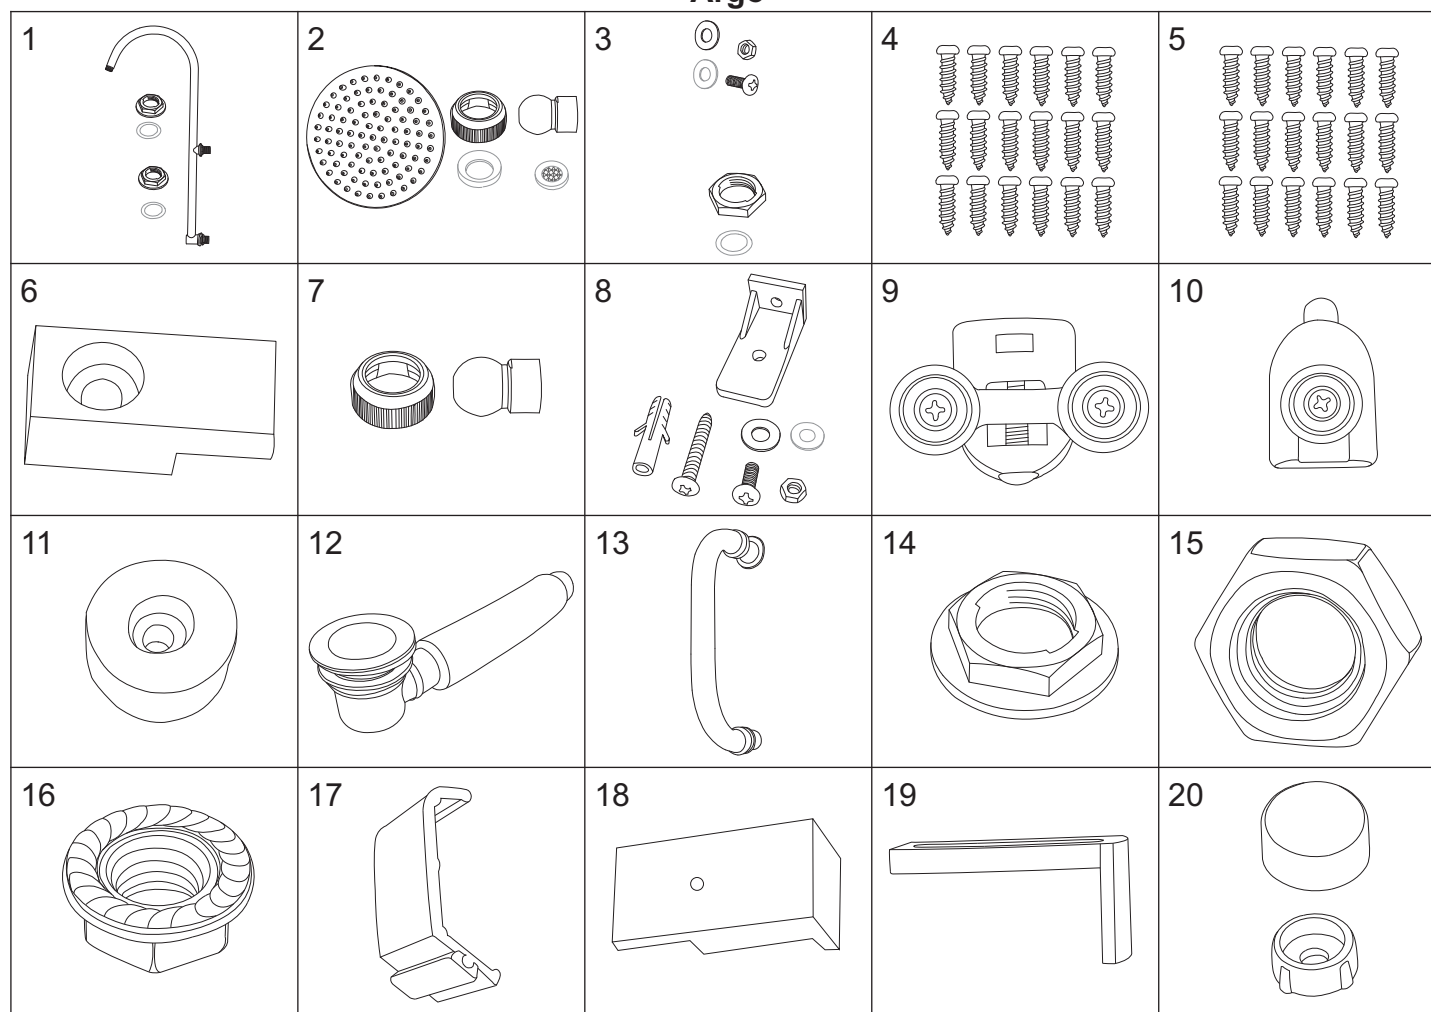

Argo

numer	symbol	nazwa części	grupa cenowa	uwagi
1	105030011	ramię deszczownicy	I	
2	105010016	deszczownica	I	
3	701010015	zestaw montażowy drążka natrysku	B	
4	701010016	zestaw wkrętów do montażu kabiny	E	
5	403010043	zestaw wkrętów do montażu brodzika	E	
6	702020007	uchwyt szyby stałej	A	
7	105030012	przegub deszczownicy	C	
8	701010017	uchwyt ścienny	B	
9	702010020	rolka górna	E	średnica kółka 25
10	702010021	rolka dolna	E	średnica kółka 25
11	702010017	odbojnik	B	
12	105050010	drenaż	H	
13	702020006	uchwyt drzwi	F	rozstaw otworów 145
14	701020002	nakrętka 1/2" z kołnierzem - tworzywo	A	
15	403010005	nakrętka M12	A	
16	403010032	nakrętka M12 z kołnierzem	A	
17	403010157	duży zatrzask osłony - zwykły montaż	B	
18	403010033	mały zatrzask osłony - zwykły montaż	A	
19	403010009	uchwyt osłony - zwykły montaż	B	
20	403010006	zaślepka osłony - zwykły montaż	A