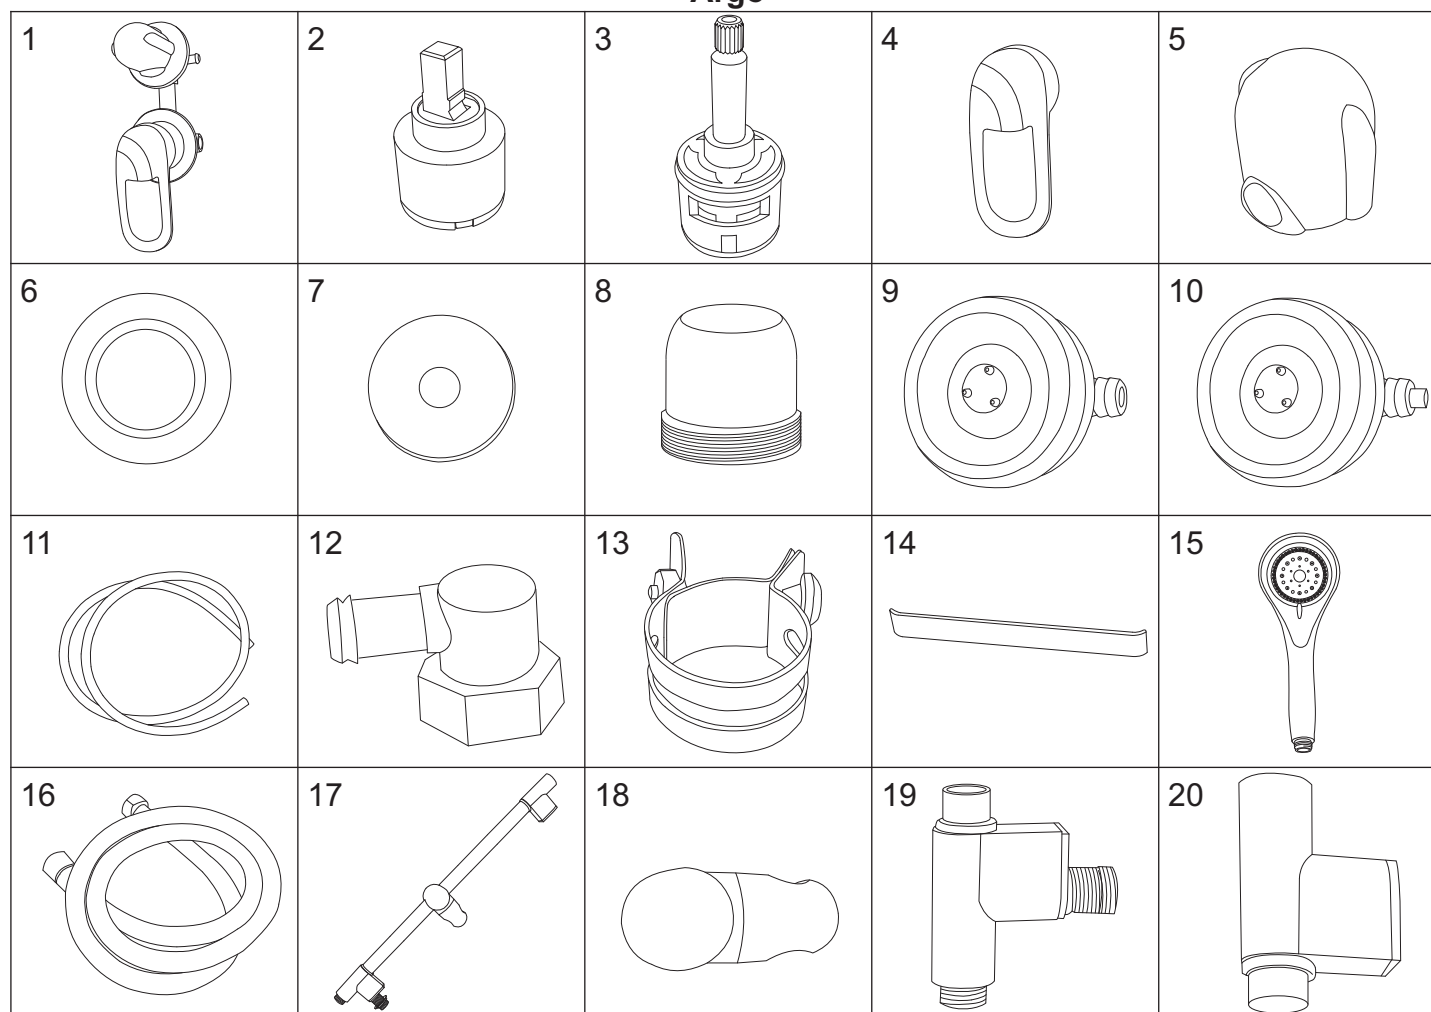

Argo

numer	symbol	nazwa części	grupa cenowa	uwagi
1	106010007	bateria kompletna	M	rozstaw 90
2	103010001	głowica mieszacza - 40 mm	G	
3	103020012	głowica przełącznika funkcji	G	średnica 33 (34), wysokość 74 (76)
4	101030026	uchwyt mieszacza	F	
5	101030023	uchwyt przełącznika funkcji	F	
6	102020022	rozeta mieszacza	C	
7	102020024	rozeta przełącznika funkcji	C	
8	102040017	osłona głowicy mieszacza	D	
9	105010006	dysza masażowa przelotowa	D	
10	105010007	dysza masażowa końcowa	D	
11	102030032	wąż połączeniowy - komplet	F	1 x 17 cm, 2 x 20 cm, 2 x 45 cm
12	102050007	kolanko węża połączeniowego - mosiądz	C	
13	102060001	opaska zaciskowa	B	
14	502010015	zaślepka panelu natryskowego	C	
15	105010010	słuchawka	H	
16	105020004	wąż natryskowy	E	1/2" x 1/2" L1500
17	105030013	drążek natryskowy kompletny	I	
18	105030014	uchwyt słuchawki	E	
19	105030015	dolny uchwyt drążka natrysku	E	
20	105030016	górny uchwyt drążka natrysku	E