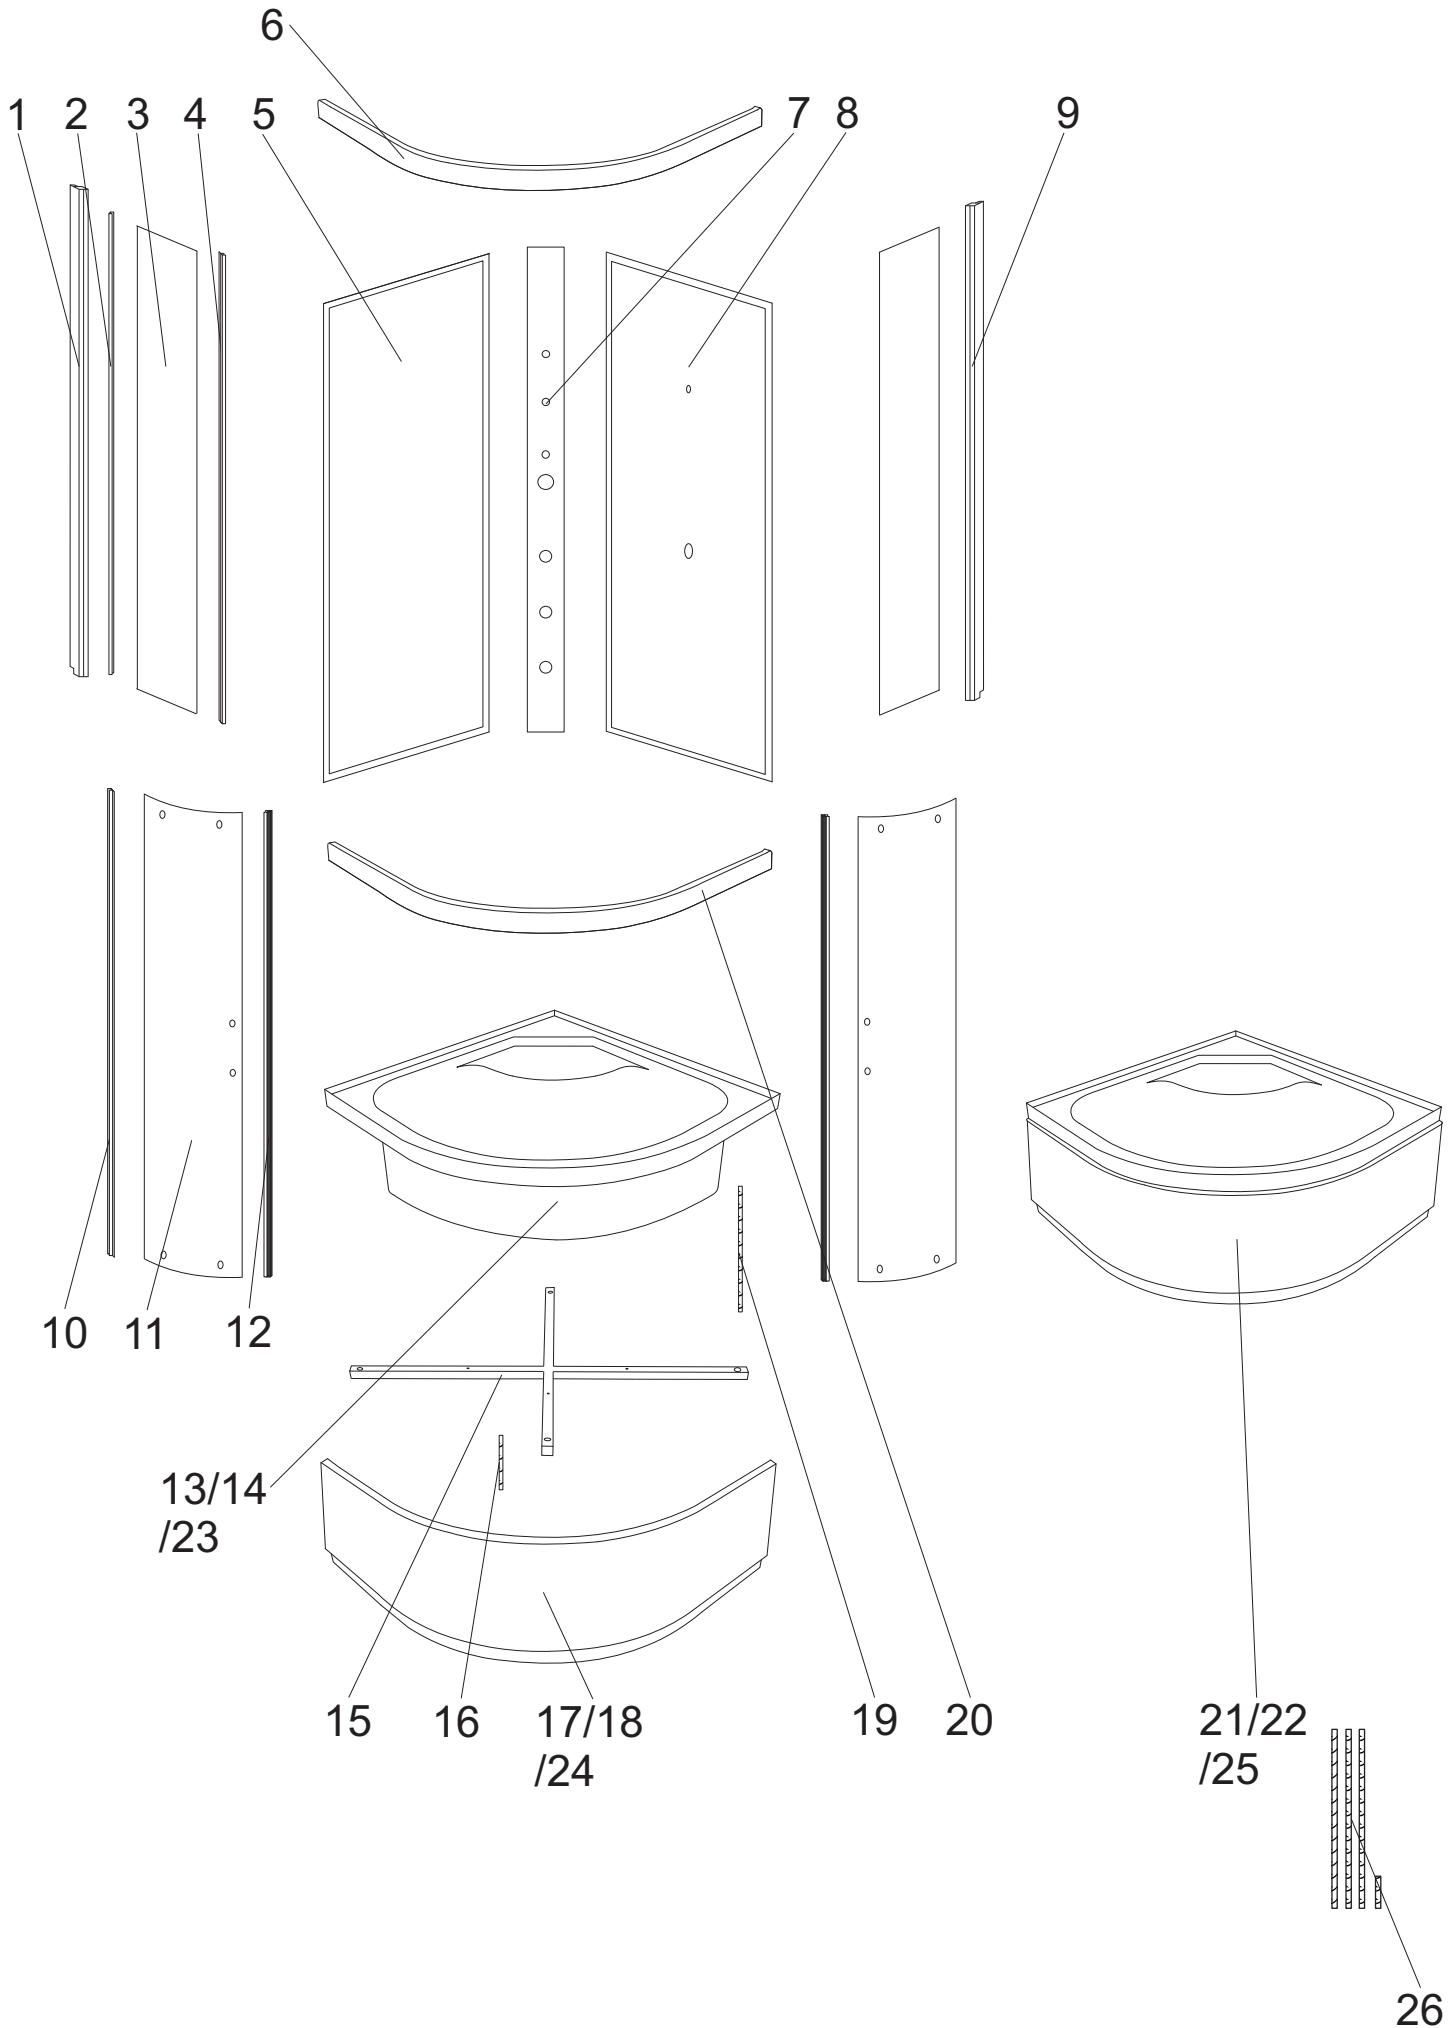

ARGO

Argo 80

numer	symbol	nazwa części	grupa cenowa	uwagi
1	201020034	profil boczny lewy	I	
2	104020052	uszczelka o przekroju „U”	F	
3	301010050	szyba stała	L	wymiary 1578 x 270 x 4
4	104020053	uszczelka piórowa szyby stałej	F	
5	301030027	ścianka tylna lewa	O	wymiary 1650 x 640
6	201010033	profil poziomy górny	I	
7	501020014	panel natryskowy - korpus	L	
8	301030028	ścianka tylna prawa	O	wymiary 1650 x 640
9	201020035	profil boczny prawy	I	
10	104020054	uszczelka piórowa szyby drzwiowej	F	
11	301020031	szyba drzwiowa	L	wymiary 1624 x 342, grubość szkła 4
12	104020055	uszczelka magnetyczna	G	
13	401020045	skorupa brodzika - zwykły montaż	N	wymaga potwierdzenia dostępności
14	401020046	skorupa brodzika - szybki montaż	N	
15	402010018	stelaż brodzika	I	
16	403010042	pręt M12 x 180 nogi przedniej	C	
17	401020047	osłona brodzika - zwykły montaż	L	wymaga potwierdzenia dostępności
18	401020048	osłona brodzika - szybki montaż	L	
19	403010038	pręt M12 x 400 nogi tylnej/bocznej	E	
20	201010034	profil poziomy dolny	I	
21	401010029	brodzik kompletny - zwykły montaż	R	wymaga potwierdzenia dostępności
22	401010030	brodzik kompletny - szybki montaż	R	wymaga potwierdzenia dostępności
23	401020165	skorupa brodzika - odcień kremowy	N	wymaga potwierdzenia dostępności
24	401020166	osłona brodzika - odcień kremowy	L	wymaga potwierdzenia dostępności
25	401010110	brodzik kompletny - odcień kremowy	R	wymaga potwierdzenia dostępności
26	403010131	pręt M12 - komplet	H	