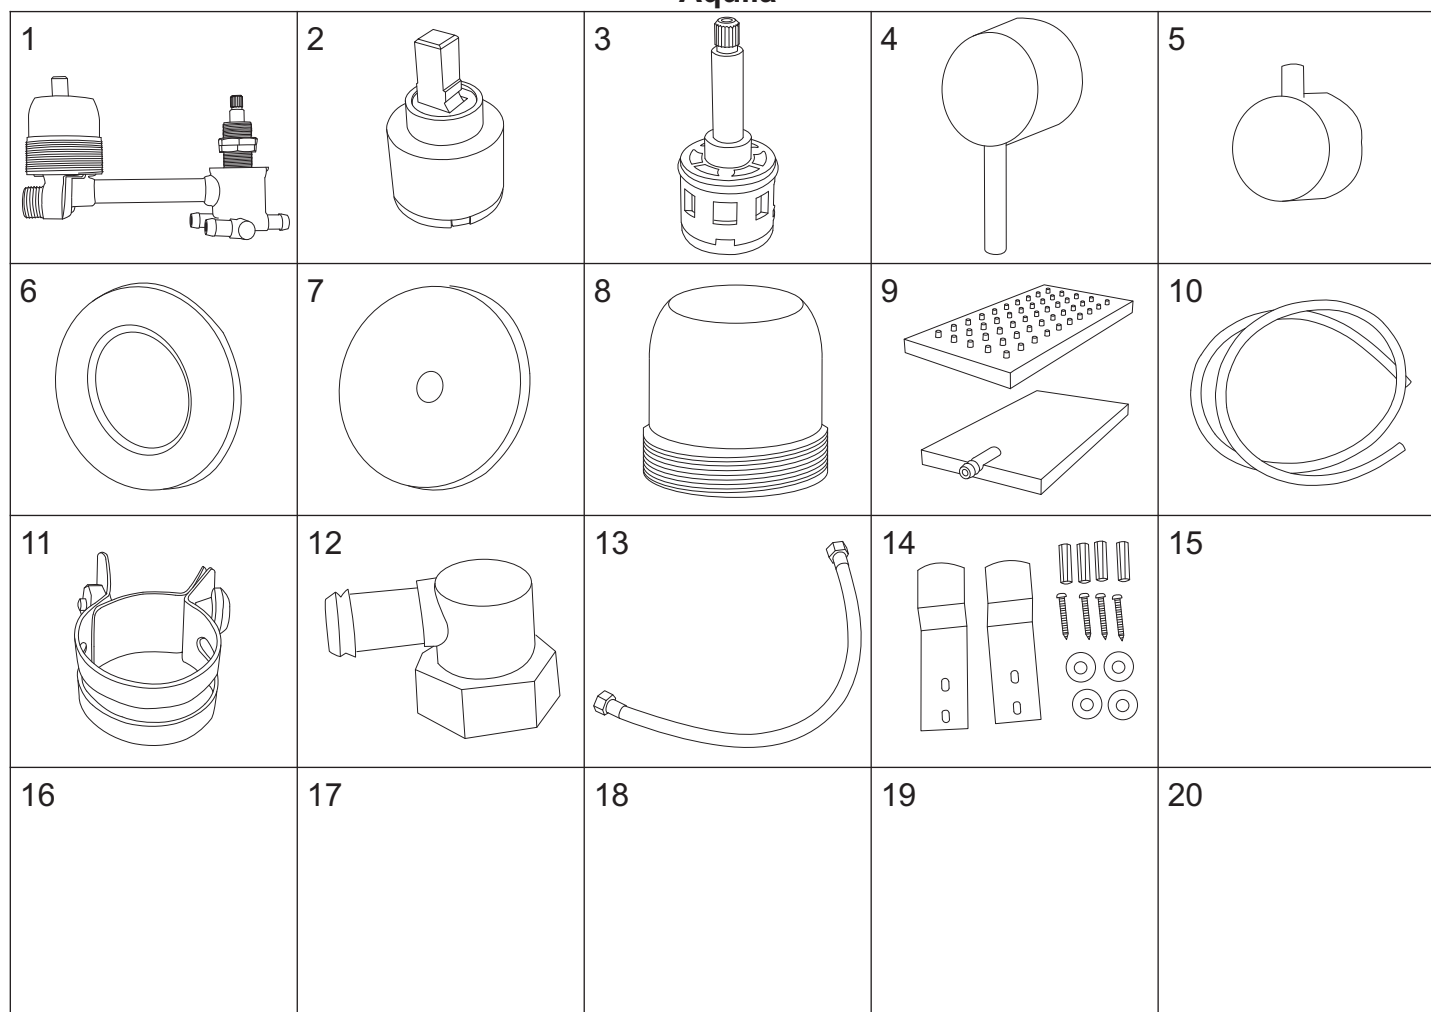

AQUILA

numer	symbol	nazwa części	grupa cenowa	uwagi
1	501020042	korpus panelu	S	wymaga potwierdzenia dostępności/ceny
2	105010056	słuchawka natryskowa	F	
3	102050010	uchwyt słuchawki	E	
4	105020004	wąż natryskowy	E	1/2" x 1/2" L1500

Aquila

numer	symbol	nazwa części	grupa cenowa	uwagi
1	106010022	bateria	M	rozstaw 120
2	103010001	głowica mieszacza - 40 mm	G	
3	103020019	głowica przełącznika funkcji	G	średnica 32,5 (34), wysokość 84 (86)
4	101030055	uchwyt mieszacza	F	
5	101030049	uchwyt przełącznika funkcji	F	
6	102020041	rozeta mieszacza	C	
7	102020033	rozeta przełącznika funkcji	C	
8	102040022	osłona głowicy mieszacza	C	
9	105010069	dysza masażowa/deszczownicy	H	
10	102030071	wąż połączeniowy	H	długość całkowita 250 cm
11	102060001	opaska zaciskowa	B	
12	102050007	kolanko węża połączeniowego - mosiądz	C	
13	102030065	wąż przyłączeniowy	E	1/2" x 1/2" L600
14	902010050	zestaw montażowy	F	
15				
16				
17				
18				
19				
20				