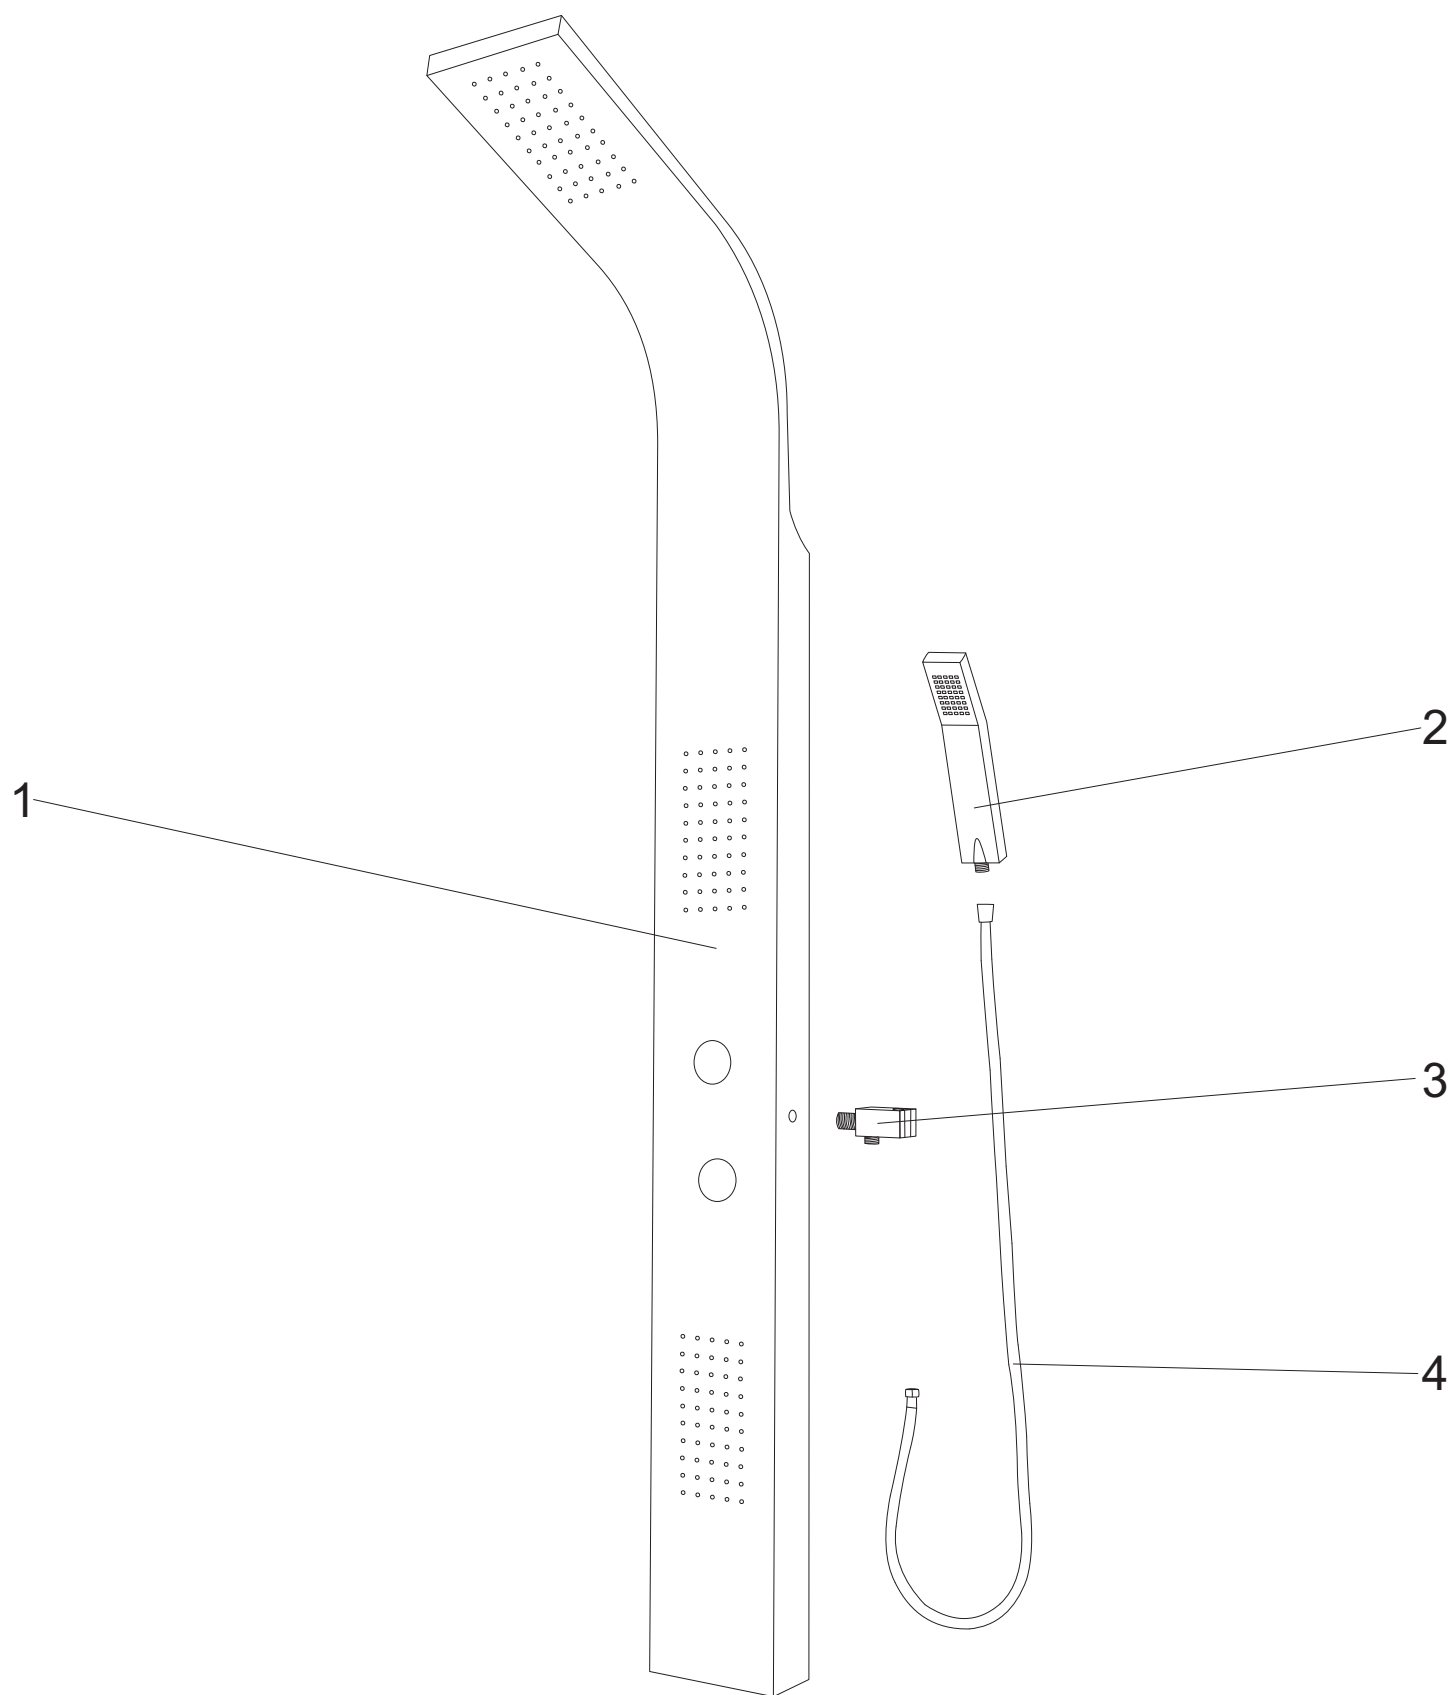

AQUILA

numer	symbol	nazwa części	grupa cenowa	uwagi
1	501020042	korpus panelu	S	wymaga potwierdzenia dostępności/ceny
2	105010056	słuchawka natryskowa	F	
3	102050010	uchwyt słuchawki	E	
4	105020004	wąż natryskowy	E	1/2" x 1/2" L1500

Aquila

numer	symbol	nazwa części	grupa cenowa	uwagi
1	106010022	bateria	M	rozstaw 120
2	103010001	głowica mieszacza - 40 mm	G	
3	103020019	głowica przełącznika funkcji	G	średnica 32,5 (34), wysokość 84 (86)
4	101030055	uchwyt mieszacza	F	
5	101030049	uchwyt przełącznika funkcji	F	
6	102020041	rozeta mieszacza	C	
7	102020033	rozeta przełącznika funkcji	C	
8	102040022	osłona głowicy mieszacza	C	
9	105010069	dysza masażowa/deszczownicy	H	
10	102030071	wąż połączeniowy	H	długość całkowita 250 cm
11	102060001	opaska zaciskowa	B	
12	102050007	kolanko węża połączeniowego - mosiądz	C	
13	102030065	wąż przyłączeniowy	E	1/2" x 1/2" L600
14	902010050	zestaw montażowy	F	
15				
16				
17				
18				
19				
20				