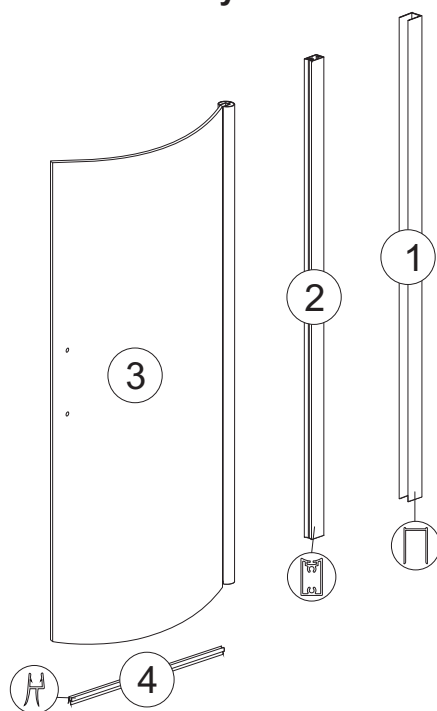

AFRODYTA

Afrodyta L

numer	symbol	nazwa części	grupa cenowa	uwagi
1	201020125	profil ścienny	I	
2	201020126	profil boczny	I	
3	301020149	szyba + profil Afrodyta L	T	wymaga potwierdzenia dostępności/ceny
4	104020207	dolna uszczelka szyby przedniej	G	

Afrodyta P

numer	symbol	nazwa części	grupa cenowa	uwagi
1	201020125	profil ścienny	I	
2	201020126	profil boczny	I	
3	301020150	szyba + profil Afrodyta P	T	wymaga potwierdzenia dostępności/ceny
4	104020207	dolna uszczelka szyby przedniej	G	

Afrodyta

1		2		3		4		5	
6		7		8		9		10	
11		12		13		14		15	
16		17		18		19		20	

numer	symbol	nazwa części	grupa cenowa	uwagi
1	701010053	zestaw wkrętów do montażu parawanu	F	
2	701020034	zaślepka wkrętów profilu	A	
3	702020045	uchwyt drzwi	J	
4	702010061	zawias dolny prawy	H	
5	702010062	zawias dolny lewy	H	
6	702010063	zawias górny	G	
7	702010064	oś zawiasu dolna	E	
8	702010065	oś zawiasu górna	E	
9	104020208	uszczelka profilu bocznego	G	
10				
11				
12				
13				
14				
15				
16				
17				
18				
19				
20				