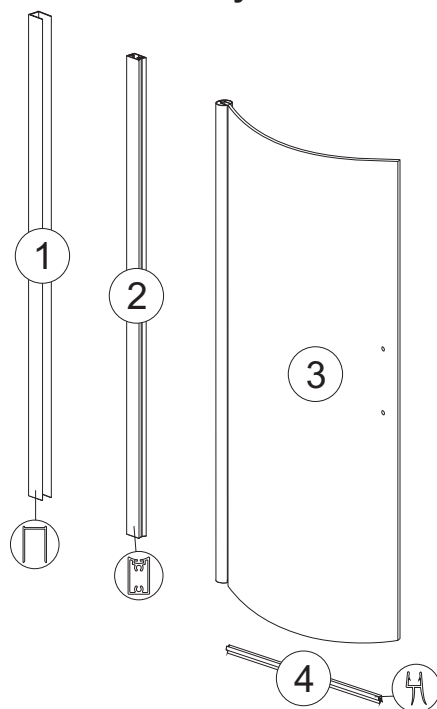

AFRODYTA

Afrodyta L

numer	symbol	nazwa części	grupa cenowa	uwagi
1	201020125	profil ścienny	I	
2	201020126	profil boczny	I	
3	301020149	szyba + profil Afrodyta L	T	wymaga potwierdzenia dostępności/ceny
4	104020207	dolna uszczelka szyby przedniej	G	

Afrodyta P

numer	symbol	nazwa części	grupa cenowa	uwagi
1	201020125	profil ścienny	I	
2	201020126	profil boczny	I	
3	301020150	szyba + profil Afrodyta P	T	wymaga potwierdzenia dostępności/ceny
4	104020207	dolna uszczelka szyby przedniej	G	

Afrodyta

1		2		3		4		5	
6		7		8		9		10	
11		12		13		14		15	
16		17		18		19		20	

numer	symbol	nazwa części	grupa cenowa	uwagi
1	701010053	zestaw wkrętów do montażu parawanu	F	
2	701020034	zaślepka wkrętów profilu	A	
3	702020045	uchwyt drzwi	J	
4	702010061	zawias dolny prawy	H	
5	702010062	zawias dolny lewy	H	
6	702010063	zawias górny	G	
7	702010064	oś zawiasu dolna	E	
8	702010065	oś zawiasu górna	E	
9	104020208	uszczelka profilu bocznego	G	
10				
11				
12				
13				
14				
15				
16				
17				
18				
19				
20				